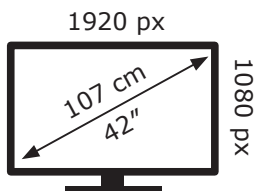

Posetite nas i uživajte u ekskluzivnom iskustvu pametne kupovine klikom na link:

<https://tehnoteka.rs/p/fox-televizor-42dle662-akcija-cena/>

ENERGY

 FOX

42DLE662

39 kWh/1000h

2019/2013

Ovaj dokument je originalno proizveden i objavljen od strane proizvođača, brenda FOX, i preuzet je sa njihove zvanične stranice. S obzirom na ovu činjenicu, Tehnoteka ističe da ne preuzima odgovornost za tačnost, celovitost ili pouzdanost informacija, podataka, mišljenja, saveta ili izjava sadržanih u ovom dokumentu.