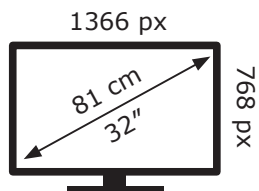

Posetite nas i uživajte u ekskluzivnom iskustvu pametne kupovine klikom na link:

<https://tehnoteka.rs/p/fox-televizor-32dle568-akcija-cena/>

ENERGY

32DLE568

33 kWh/1000h

2019/2013

Ovaj dokument je originalno proizveden i objavljen od strane proizvođača, brenda FOX, i preuzet je sa njihove zvanične stranice. S obzirom na ovu činjenicu, Tehnoteka ističe da ne preuzima odgovornost za tačnost, celovitost ili pouzdanost informacija, podataka, mišljenja, saveta ili izjava sadržanih u ovom dokumentu.