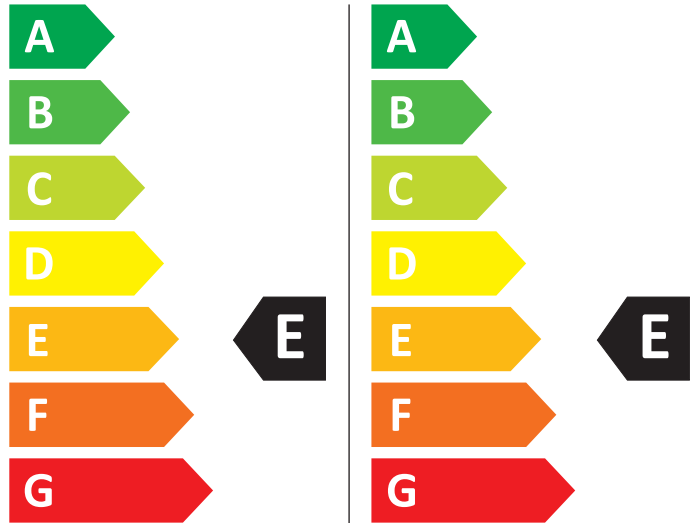

Posetite nas i uživajte u ekskluzivnom iskustvu pametne kupovine klikom na link:

<https://tehnoteka.rs/p/bosch-masina-za-pranje-i-susenje-vesa-wkd28543eu-akcija-cena/>

ENERG

Bosch

WKD28543EU

266 kWh / 100

77 kWh / 100

4.0 kg

7.0 kg

68 L

44 L

2:50

ABCDEFG

72dB
ABCD

2019/2014