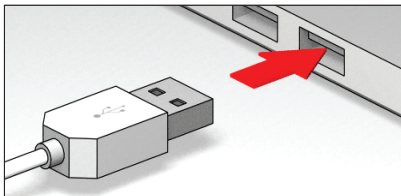

For models:

All White Shark® USB mouse models

ENGLISH USB Gaming Mouse

Plug the mouse into an available USB port.

The computer operating system will automatically detect the new device and install the proper drivers.

* For full product specifications, go to www.whiteshark.gg

HRVATSKI USB Gaming Miš

Priključite miš na slobodno USB sučelje na računaru.

Operativni sustav će automatski detektirati novi uređaj i instalirati potrebne upravljačke programe.

* Za detaljne karakteristike proizvoda posjetite www.whiteshark.gg

ESPAÑOL USB Ratón Óptico Gaming

Conecte el ratón en un puerto USB disponible. El sistema operativo detectará automáticamente el nuevo dispositivo e instalará el driver necesario.

* Para más especificaciones, visite www.whiteshark.gg

ITALIANO USB Mouse ottico Gaming

Collegare il mouse in una porta USB disponibile. Il sistema operativo del computer rileverà automaticamente la nuova periferica e installerà i driver corretti.

* Per ulteriori specifiche, visita il sito www.whiteshark.gg

SLOVENSKY USB Optická myš Gaming

Jednoducho pripojite miš do dostupného USB portu. Operačný systém počítača automaticky rozpozná nové zariadenie a nainštaluje potrebné ovládače.

* Pre bližšie informácie navštívte stránku www.whiteshark.gg

УКРАЇНСЬКА USB Оптична мишка Гаминг

Підключіть мишу до вільного порту USB.

Операційна система комп'ютера автоматично виявить новий пристрій і встановить відповідний драйвери.

* Технічні характеристики доступні на сайті www.whiteshark.gg

BIH USB Gaming Miš

Priključite miš na slobodno USB sučelje na računaru. OS će automatski detektirati novi uređaj i instalirati potrebne drivere.

* Za detaljne karakteristike proizvoda posjetite www.whiteshark.gg

ROMANA Mouse de gaming USB

Introdu mouse-ul într-un port USB Sistemul de operare al calculatorului va detecta automat dispozitivul și va instala driver-ele necesare.

* Pentru mai multe specificații tehnice te rugăm să accesezi site-ur: www.whiteshark.gg

DEUTSCH USB Gaming Optische Maus

Schließen Sie die Maus einfach an einen freien USB-Port an. Das Betriebssystem erkennt das neue Gerät und installiert den/die Treiber automatisch.

* Die Spezifikationen finden Sie auf www.whiteshark.gg

SRPSKI USB Gejming miš

Priključite miš u slobodni USB port. Operativni sistem računara će automatski detektovati novi uređaj i instalirati potreban drajver.

* Za kompletnu specifikaciju uređaja, molimo Vas posetite: www.whiteshark.gg

SLOVENŠČINA USB optična igralna miška

Povežite miško z brezplačnim vmesnikom USB v računalniku. Operacijski sistem bo samodejno zaznal novo napravo in jo namestil potrebni gonilniki.

* Za podrobnejše funkcije obiščite: www.whiteshark.gg

FRANÇAIS USB Souris optique gaming

Connectez la souris à un port USB disponible. Votre système d'exploitation identifie la souris et installe le(s) pilote(s) automatiquement.

* Vous trouvez les spécifications sur www.whiteshark.gg

POLSKI USB Myszka optyczna