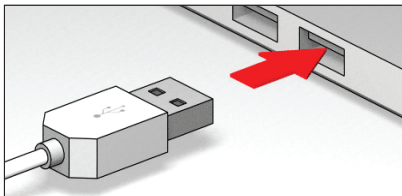

For models:

All White Shark® USB mouse models

ENGLISH USB Gaming Mouse

Plug the mouse into an available USB port.

The computer operating system will automatically detect the new device and install the proper drivers.

* For full product specifications, go to www.whiteshark.gg

HRVATSKI USB Gaming Miš

Priključite miš na slobodno USB sučelje na računaru.

Operativni sustav će automatski detektirati novi uređaj i instalirati potrebne upravljačke programe.

* Za detaljne karakteristike proizvoda posjetite www.whiteshark.gg

ESPAÑOL USB Ratón Óptico Gaming

Conecte el ratón en un puerto USB disponible. El sistema operativo detectará automáticamente el nuevo dispositivo e instalará el driver necesario.

* Para más especificaciones, visite www.whiteshark.gg

ITALIANO USB Mouse ottico Gaming

Collegare il mouse in una porta USB disponibile. Il sistema operativo del computer rileverà automaticamente la nuova periferica e installerà i driver corretti.

* Per ulteriori specifiche, visita il sito www.whiteshark.gg

SLOVENSKY USB Optická myš Gaming

Jednoducho pripojte myš do dostupného USB portu. Operačný systém počítača automaticky rozpozná nové zariadenie a nainštaluje potrebné ovládače.

* Pre bližšie informácie navštívte stránku www.whiteshark.gg

УКРАЇНСЬКА USB Оптична мишка Гаминг

Підключіть мишу до вільного порту USB.

Операційна система комп'ютера автоматично виявить новий пристрій і встановить відповідний драйвери.

BIH USB Gaming Miš

Priključite miš na slobodno USB sučelje na računaru. OS će automatski detektirati novi uređaj i instalirati potrebne drivere.

* Za detaljne karakteristike proizvoda posjetite www.whiteshark.gg

ROMANA Mouse de gaming USB

Introdu mouse-ul într-un port USB Sistemul de operare al calculatorului va detecta automat dispozitivul și va instala driver-ele necesare.

* Pentru mai multe specificații tehnice te rugăm să accesezi site-ur: www.whiteshark.gg

DEUTSCH USB Gaming Optische Maus

Schließen Sie die Maus einfach an einen freien USB-Port an. Das Betriebssystem erkennt das neue Gerät und installiert den/die Treiber automatisch.

* Die Spezifikationen finden Sie auf www.whiteshark.gg

SRPSKI USB Gejming miš

Priključite miš u slobodni USB port. Operativni sistem računara će automatski detektovati novi uređaj i instalirati potreban drajver.

* Za kompletnu specifikaciju uređaja, molimo Vas posetite: www.whiteshark.gg

SLOVENŠČINA USB optična igralna miška

Povežite miško z brezplačnim vmesnikom USB v računalniku. Operacijski sistem bo samodejno zaznal novo napravo in jo namestil potrebni gonilniki.

* Za podrobnejše funkcije obiščite: www.whiteshark.gg

FRANÇAIS USB Souris optique gaming

Connectez la souris à un port USB disponible. Votre système d'exploitation identifie la souris et installe le(s) pilote(s) automatiquement.

* Vous trouvez les spécifications sur www.whiteshark.gg

POLSKI USB Myszka optyczna