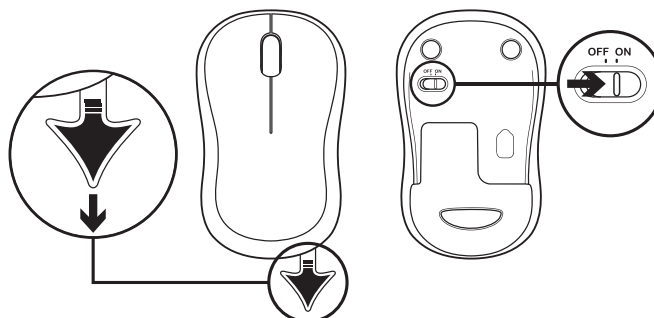

CONTENIDO DE LA CAJA

1. Teclado Logitech K270
2. Mouse Logitech M185
3. Dos baterías AAA
4. Una batería AA
5. Nano receptor USB
6. Documentación del usuario

CONECTAR EL TECLADO Y EL MOUSE

www.logitech.com/support/mk270

1

2

3