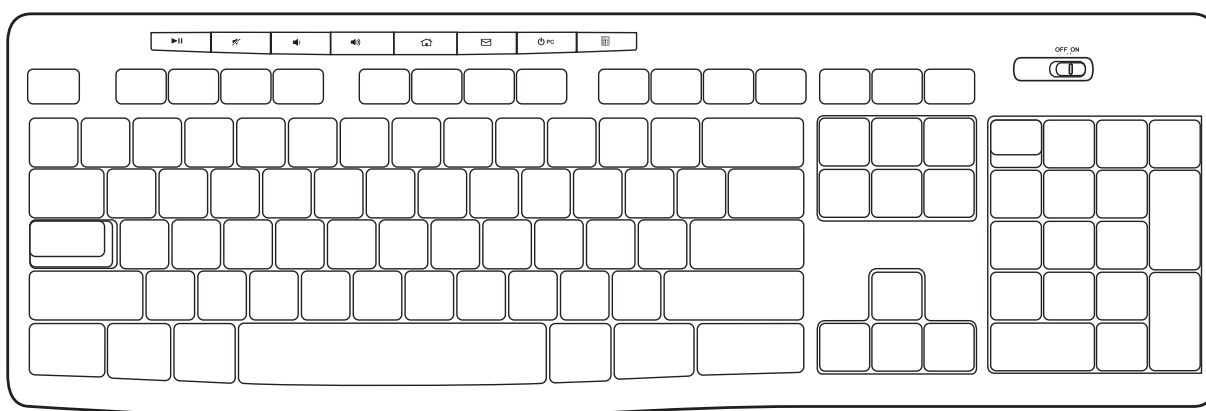

Internet connection (for optional software download)

PRÉSENTATION DU PRODUIT

FONCTIONS DE LA SOURIS

FONCTIONS DU CLAVIER

Touches de raccourci			
	Lecture/Pause		Sourdine
	Baisser le volume		Augmenter le volume
	Page d'accueil Internet		Démarrage de l'application de messagerie électronique
	Mise en veille de l'ordinateur		Démarrage de la calculatrice