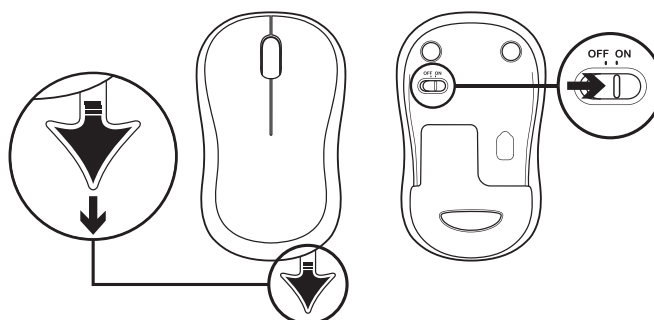

CONTEÚDO DA CAIXA

1. Teclado Logitech K270
2. Mouse Logitech M185
3. 2 pilhas AAA
4. 1 pilha AA
5. Receptor nano USB
6. Documentação do usuário

CONECTANDO TECLADO E MOUSE

www.logitech.com/support/mk270

1

2

3