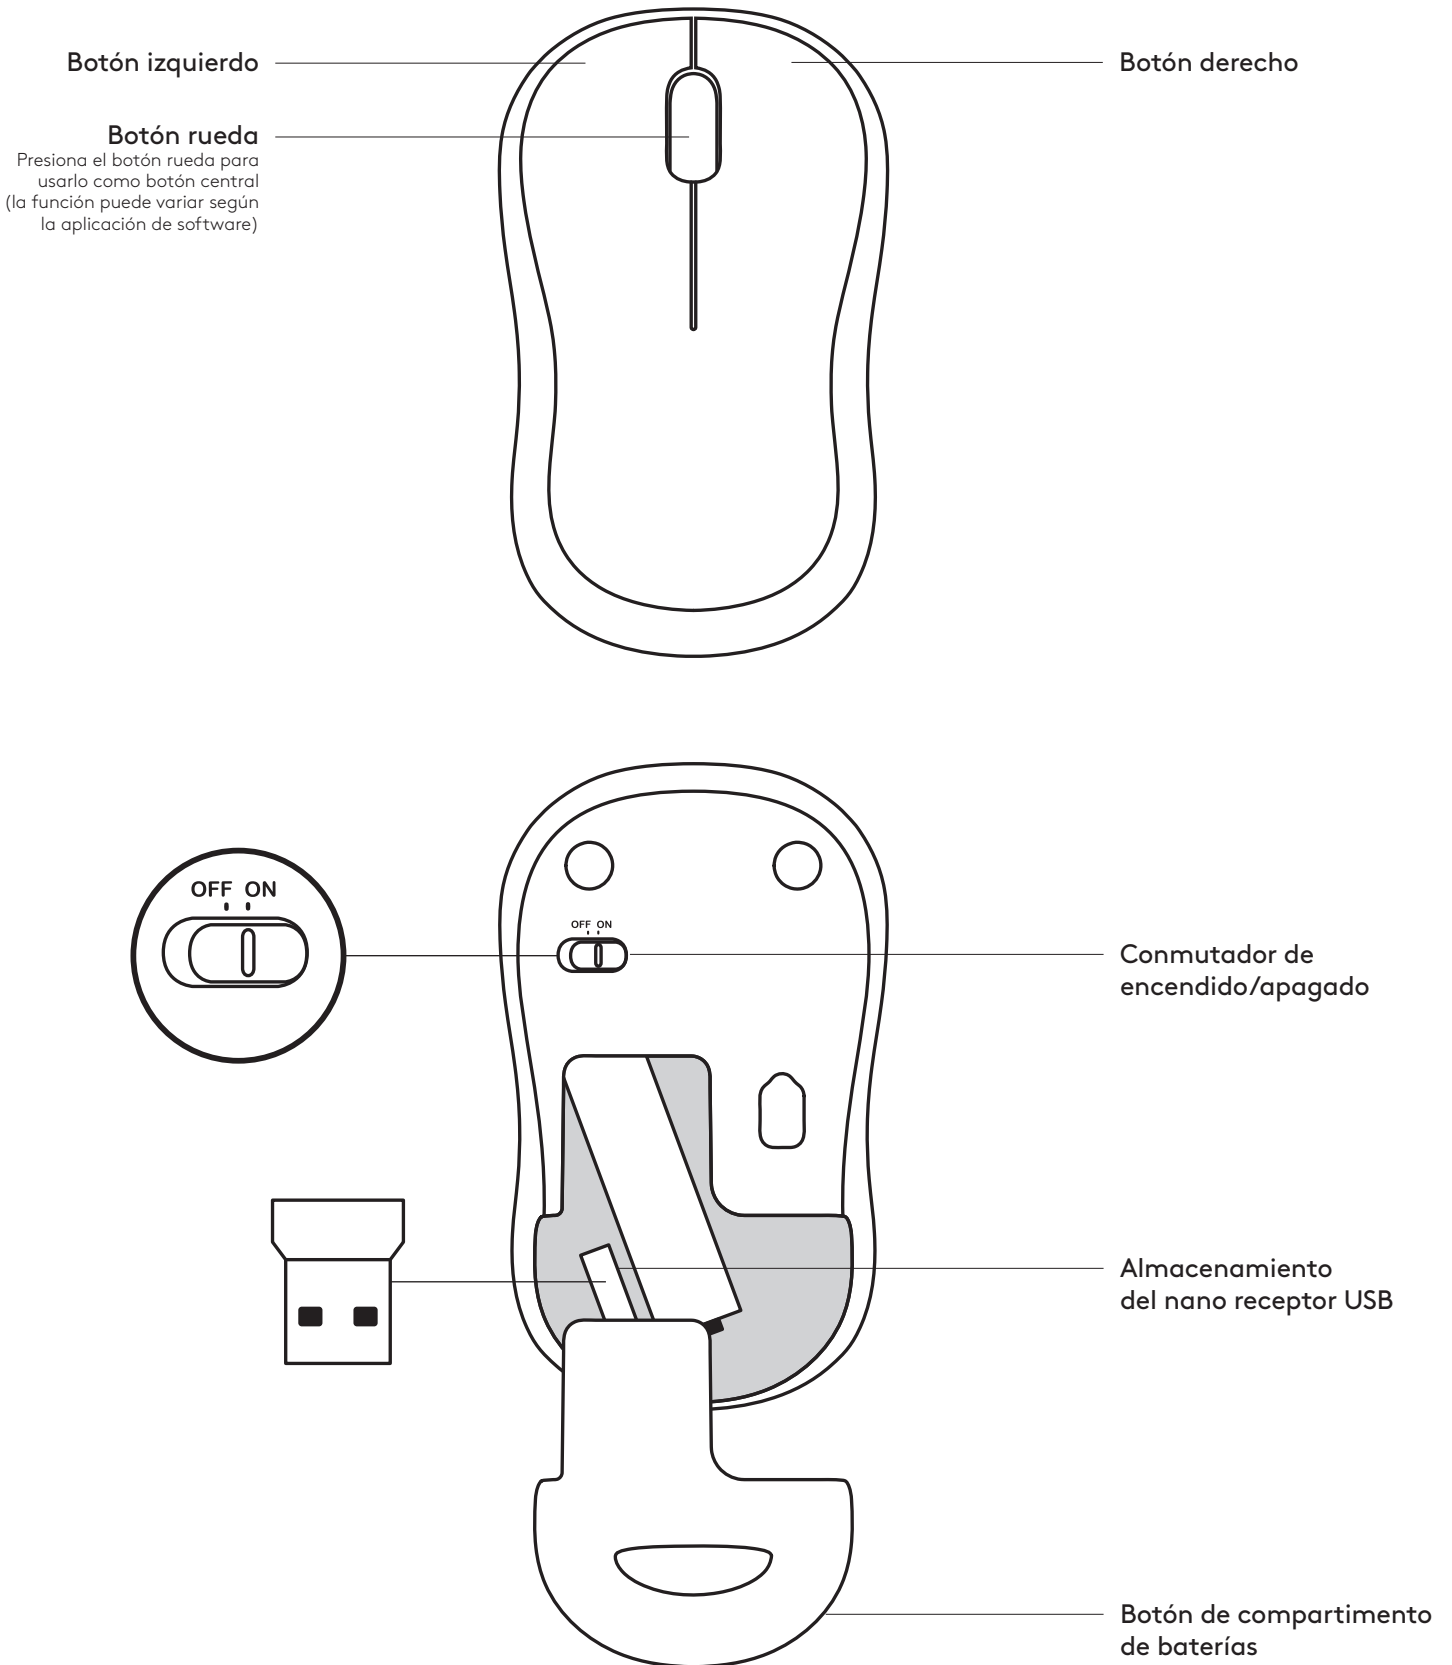

COMPONENTES DEL PRODUCTO

CARACTERÍSTICAS DEL MOUSE