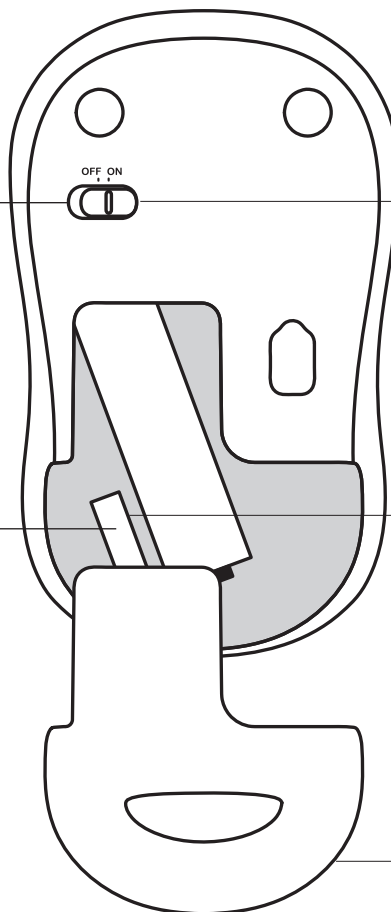

Mouse:

Altura x Anchura x Profundidad: 38,6 mm x 59,8 mm x 99,5 mm

Peso del mouse (con baterías): 73,4 g

Peso del mouse (sin baterías): 50,4 g

Llave:

Altura x Anchura x Profundidad: 6 mm x 14 mm x 19 mm

Peso: 2 g

Botão esquerdo
do mouse

Roda de rolagem

Pressione a roda para obter o botão
do meio (a função varia conforme
o aplicativo de software)

Botão direito
do mouse

Controle deslizante
para ligar/desligar

Armazenamento
do receptor Nano USB