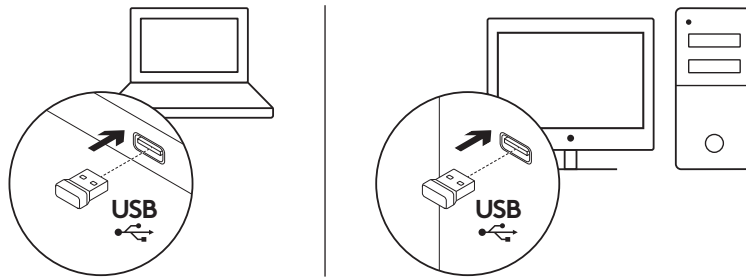

CONNEXION DU CLAVIER ET DE LA SOURIS

www.logitech.com/support/mk270

1