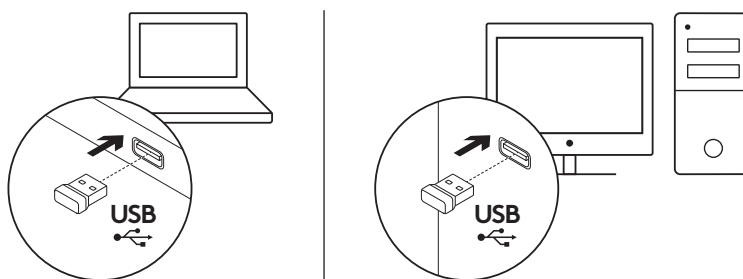

Botão esquerdo
do mouse

Roda de rolagem

Pressione a roda para obter o botão
do meio (a função varia conforme
o aplicativo de software)

Botão direito
do mouse

Controle deslizante
para ligar/desligar

Armazenamento
do receptor Nano USB

Liberação da porta
do compartimento
das pilhas

RECURSOS DO TECLADO

Teclas de atalho			
	Reproduzir/Pausar		Desativar volume
	Diminuir o volume		Aumentar o volume
	Navegar para homepage na Internet		Inicia o aplicativo de e-mail
	Colocar o PC no modo de espera		Inicia a calculadora

CONTEÚDO DA CAIXA

1. Teclado Logitech K270
2. Mouse Logitech M185
3. 2 pilhas AAA
4. 1 pilha AA
5. Receptor nano USB
6. Documentação do usuário

CONECTANDO TECLADO E MOUSE

www.logitech.com/support/mk270

1

2