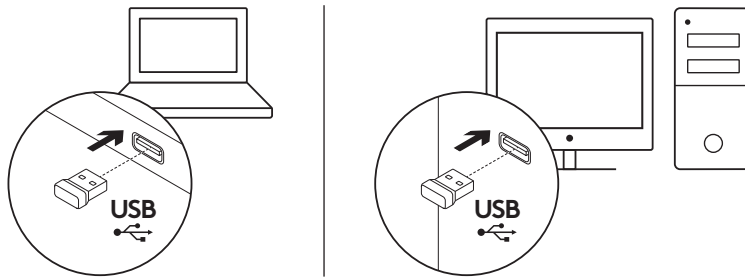

CONECTAR EL TECLADO Y EL MOUSE

www.logitech.com/support/mk270

1