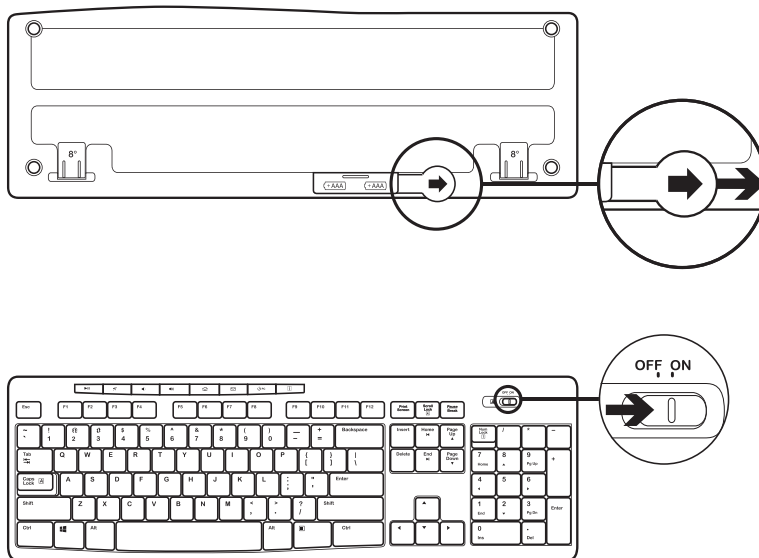

CONTENIDO DE LA CAJA

1. Teclado Logitech K270
2. Mouse Logitech M185
3. Dos baterías AAA
4. Una batería AA
5. Nano receptor USB
6. Documentación del usuario

CONECTAR EL TECLADO Y EL MOUSE

www.logitech.com/support/mk270

1

2

3