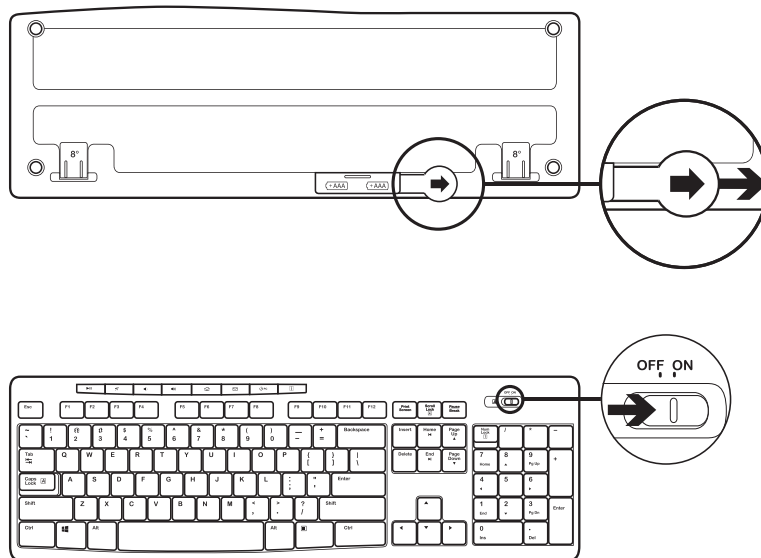

CONTENU DU COFFRET

1. Clavier Logitech K270
2. Souris Logitech M185
3. Pile AAA x 2
4. Pile AA x 1
5. Nano-récepteur USB
6. Documentation utilisateur

CONNEXION DU CLAVIER ET DE LA SOURIS

www.logitech.com/support/mk270

1

2

3