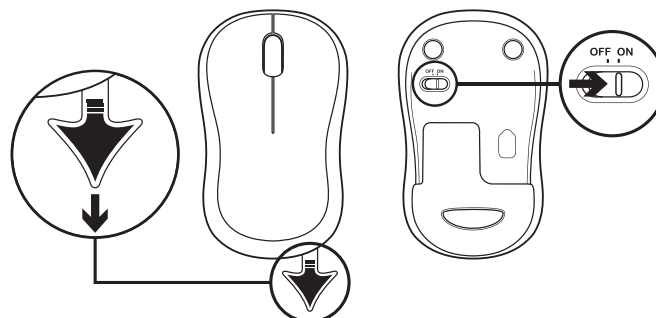

CONTENU DU COFFRET

1. Clavier Logitech K270
2. Souris Logitech M185
3. Pile AAA x 2
4. Pile AA x 1
5. Nano-récepteur USB
6. Documentation utilisateur

CONNEXION DU CLAVIER ET DE LA SOURIS

www.logitech.com/support/mk270

1

2

3