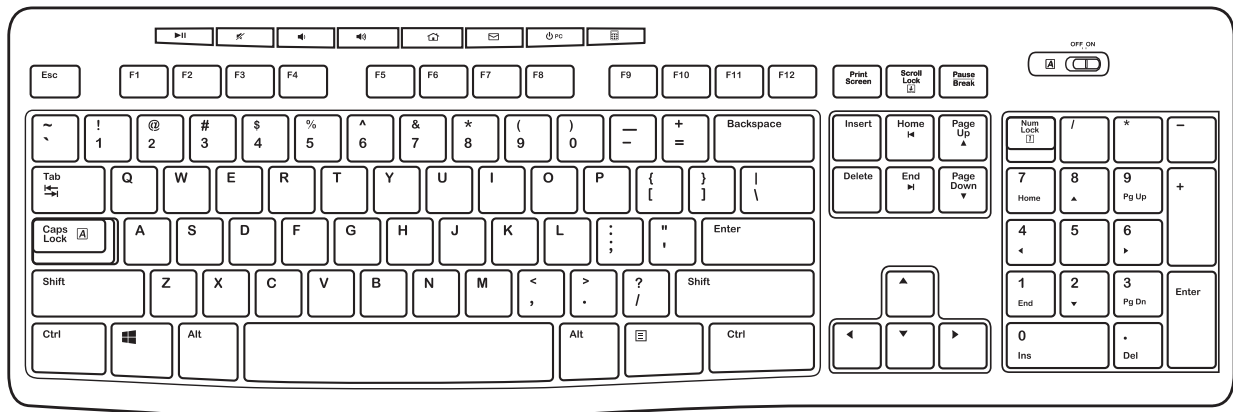

Uputstvo za upotrebu (EN)

LOGITECH set bežični miš i tastatura MK270 SR(YU)

logitech

Tehnoteka je online destinacija za upoređivanje cena i karakteristika bele tehnike, potrošačke elektronike i IT uređaja kod trgovinskih lanaca i internet prodavnica u Srbiji. Naša stranica vam omogućava da istražite najnovije informacije, detaljne karakteristike i konkurentne cene proizvoda.

Posetite nas i uživajte u ekskluzivnom iskustvu pametne kupovine klikom na link:

<https://tehnoteka.rs/p/logitech-set-bezicni-mis-i-tastatura-mk270-sryu-akcija-cena/>

WIRELESS COMBO MK270

Setup Guide Guide d'installation