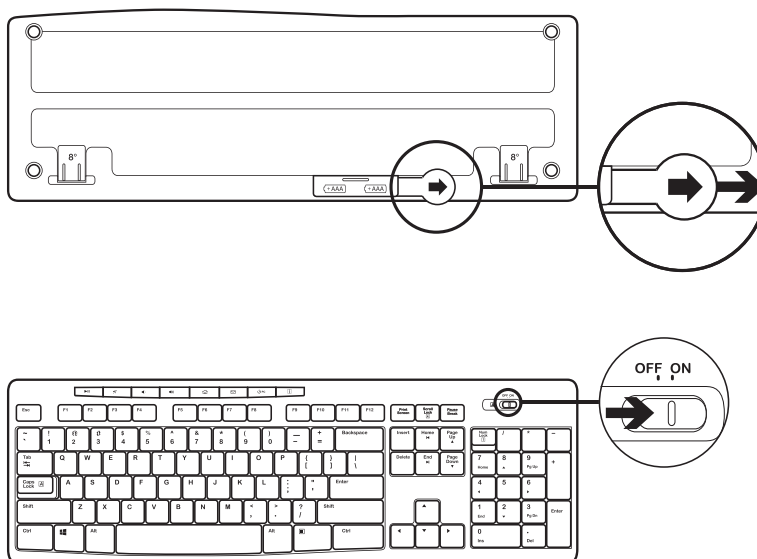

Botão esquerdo
do mouse

Roda de rolagem

Pressione a roda para obter o botão
do meio (a função varia conforme
o aplicativo de software)

Botão direito
do mouse

Controle deslizante
para ligar/desligar

Armazenamento
do receptor Nano USB

CONTEÚDO DA CAIXA

1. Teclado Logitech K270
2. Mouse Logitech M185
3. 2 pilhas AAA
4. 1 pilha AA
5. Receptor nano USB
6. Documentação do usuário

CONECTANDO TECLADO E MOUSE

www.logitech.com/support/mk270

1

2