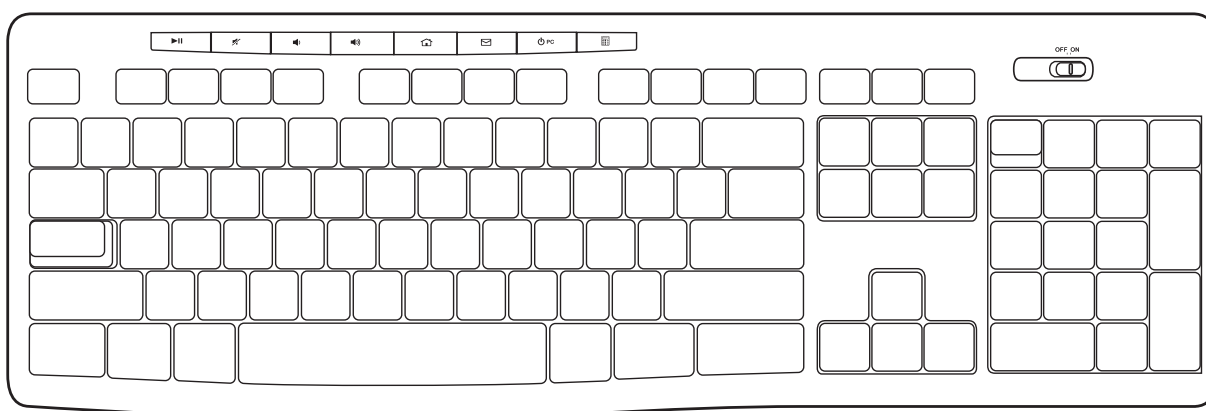

CARACTERÍSTICAS DEL MOUSE

FUNCIONES DEL TECLADO

Botones de acceso rápido			
	Reproducir/Pausa		Silenciar volumen
	Bajar volumen		Subir volumen
	Navegar a página de inicio de Internet		Inicia la aplicación de correo electrónico
	Activar el modo de espera de la PC		Abrir calculadora