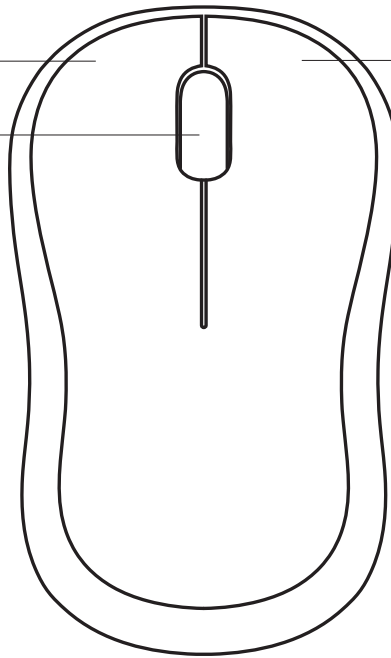

Mouse:

Altura x Anchura x Profundidad: 38,6 mm x 59,8 mm x 99,5 mm

Peso del mouse (con baterías): 73,4 g

Peso del mouse (sin baterías): 50,4 g

Llave:

Altura x Anchura x Profundidad: 6 mm x 14 mm x 19 mm

Peso: 2 g

Botão esquerdo
do mouse

Roda de rolagem

Pressione a roda para obter o botão
do meio (a função varia conforme
o aplicativo de software)

Botão direito
do mouse

Controle deslizante
para ligar/desligar

Armazenamento
do receptor Nano USB