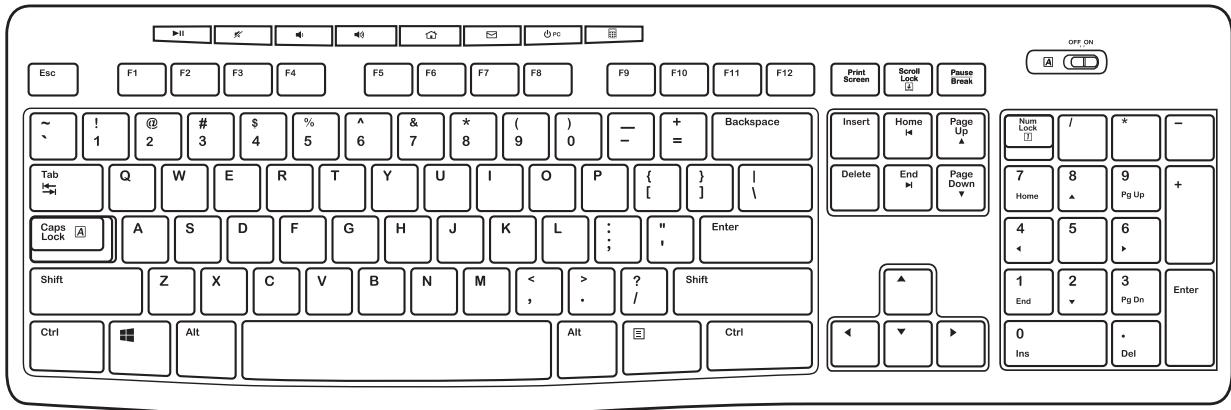

WIRELESS COMBO MK270

Setup Guide Guide d'installation

K270