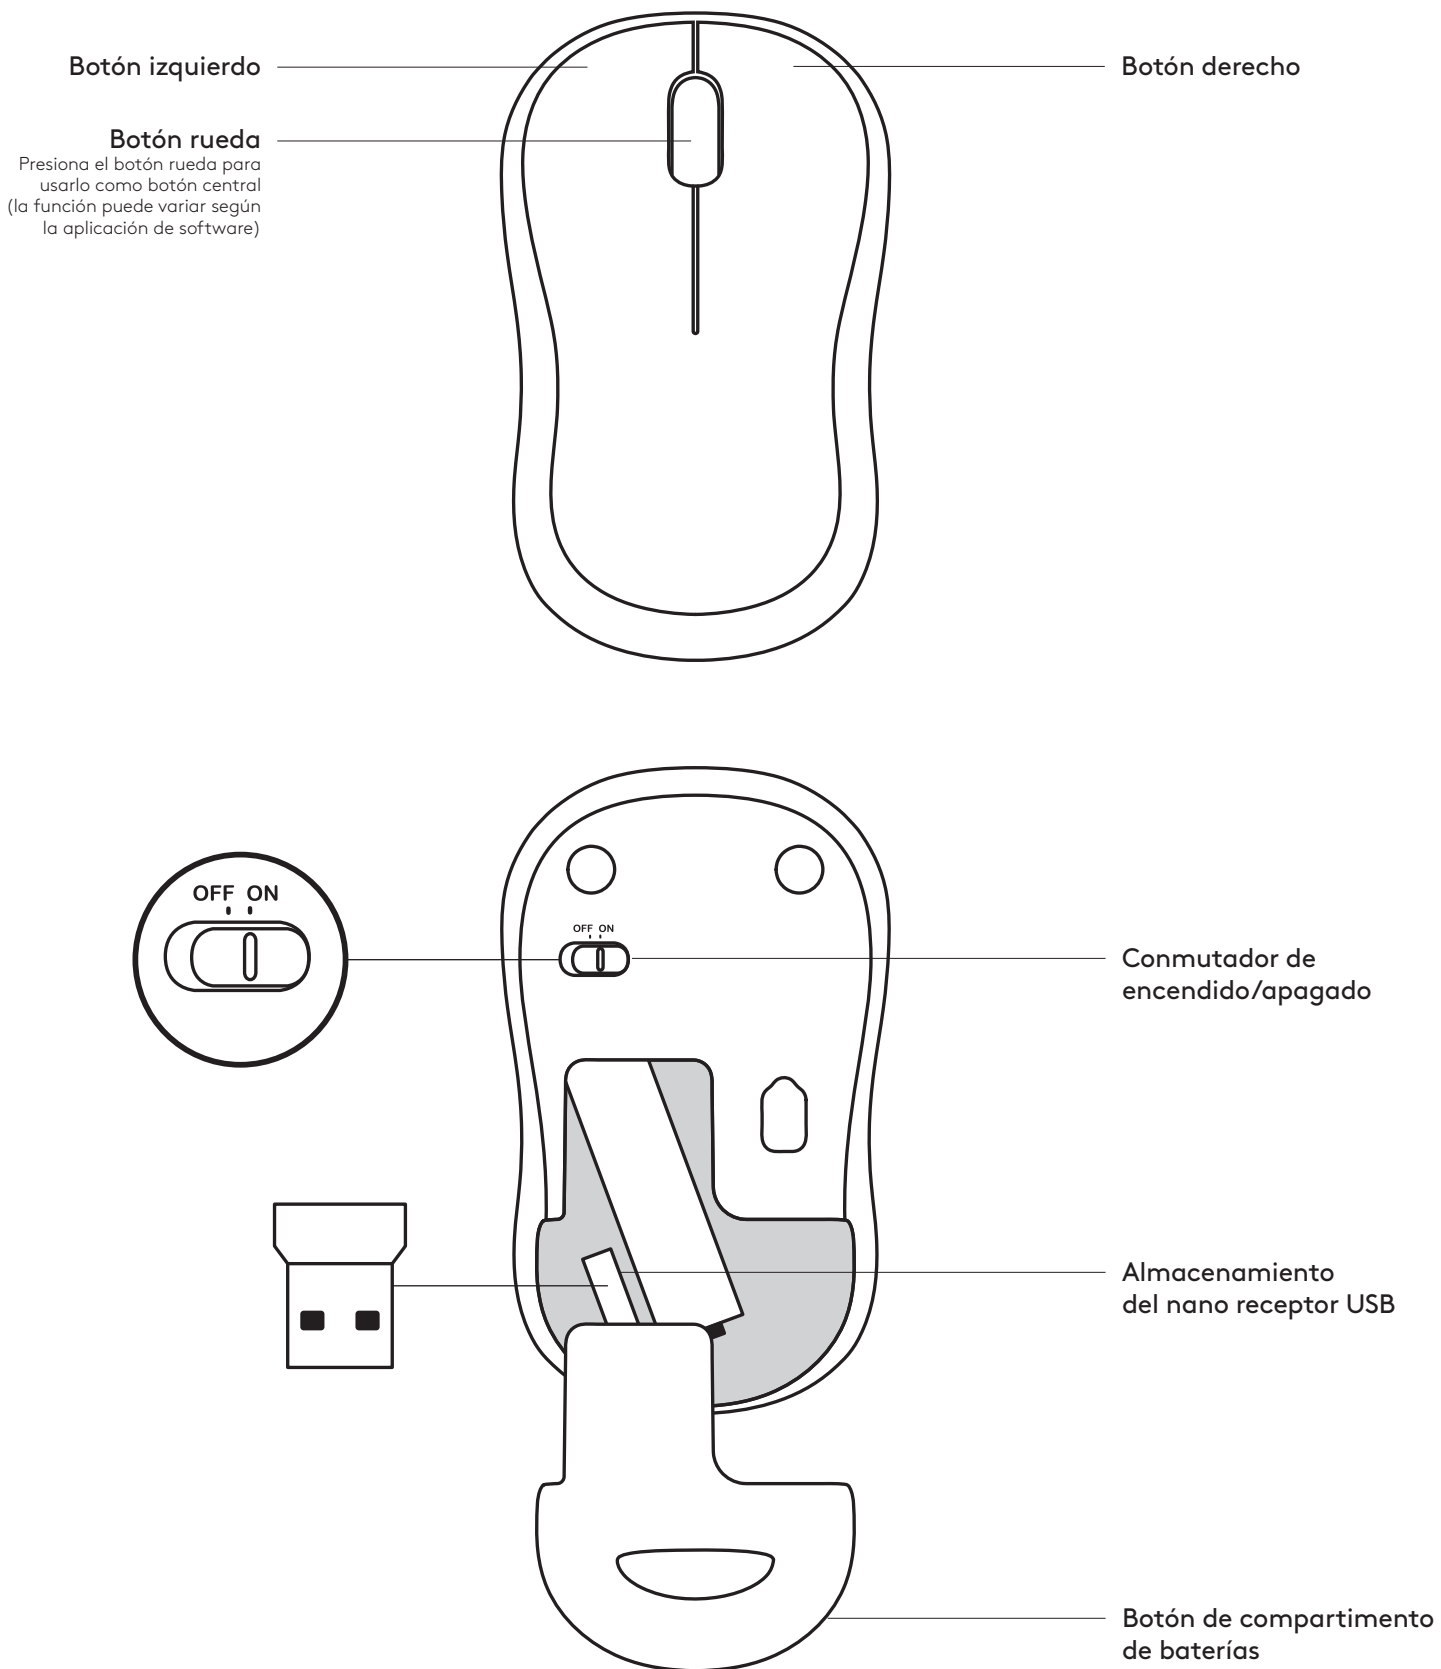

### **Dongle:**

Hauteur x Largeur x Épaisseur: 6mm x 14mm x 19mm

Poids: 2 g

## **CONFIGURATION REQUISE**

Windows® 10 ou version ultérieure, Windows® 8, Windows® 7, Windows Vista®, Windows® XP

Chrome OS™

Port USB

Connexion Internet pour le téléchargement des logiciels facultatifs

## COMPONENTES DEL PRODUCTO

### CARACTERÍSTICAS DEL MOUSE