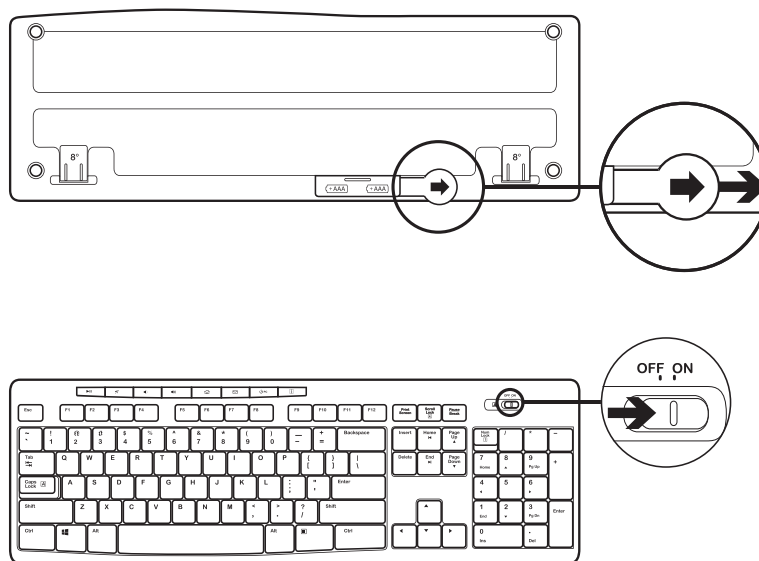

CONTENU DU COFFRET

1. Clavier Logitech K270
2. Souris Logitech M185
3. Pile AAA x 2
4. Pile AA x 1
5. Nano-récepteur USB
6. Documentation utilisateur

CONNEXION DU CLAVIER ET DE LA SOURIS

www.logitech.com/support/mk270

1

2

3