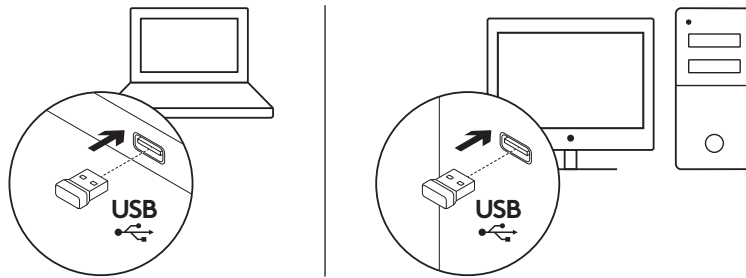

## FUNCIONES DEL TECLADO

Botones de acceso rápido			
	Reproducir/Pausa		Silenciar volumen
	Bajar volumen		Subir volumen
	Navegar a página de inicio de Internet		Inicia la aplicación de correo electrónico
	Activar el modo de espera de la PC		Abrir calculadora

## CONTENIDO DE LA CAJA

1. Teclado Logitech K270
2. Mouse Logitech M185
3. Dos baterías AAA
4. Una batería AA
5. Nano receptor USB
6. Documentación del usuario

## CONECTAR EL TECLADO Y EL MOUSE

[www.logitech.com/support/mk270](http://www.logitech.com/support/mk270)

1

2

3