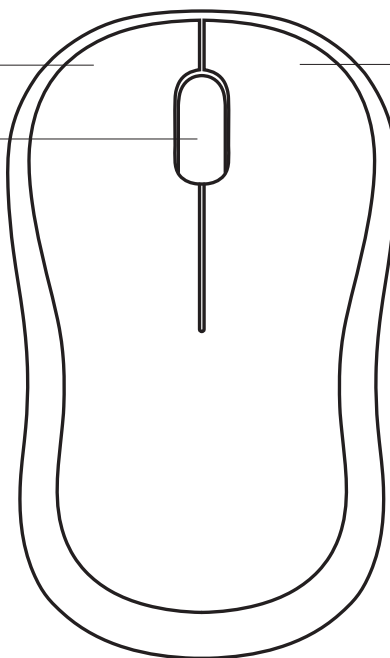

### **Llave:**

Altura x Anchura x Profundidad: 6 mm x 14 mm x 19 mm

Peso: 2 g

### RECURSOS DO MOUSE

Botão esquerdo  
do mouse

Roda de rolagem

Pressione a roda para obter o botão  
do meio (a função varia conforme  
o aplicativo de software)

Botão direito  
do mouse

Controle deslizante  
para ligar/desligar