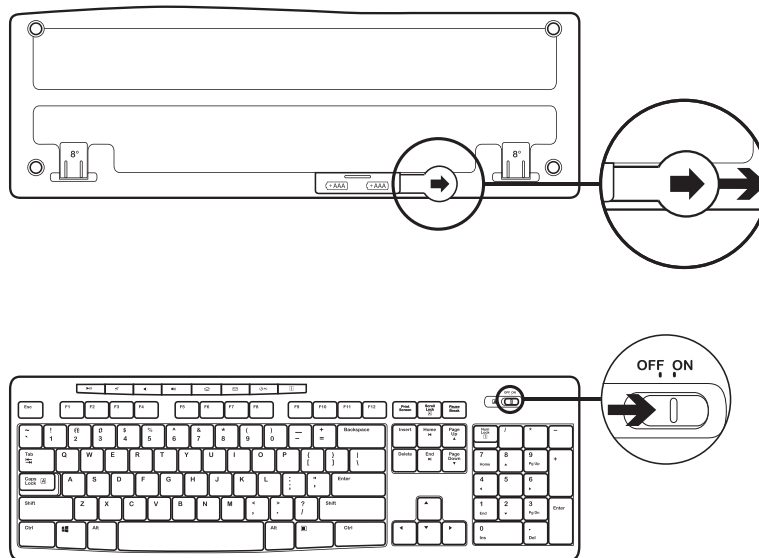

CONTENIDO DE LA CAJA

1. Teclado Logitech K270
2. Mouse Logitech M185
3. Dos baterías AAA
4. Una batería AA
5. Nano receptor USB
6. Documentación del usuario

CONECTAR EL TECLADO Y EL MOUSE

www.logitech.com/support/mk270

1

2

3