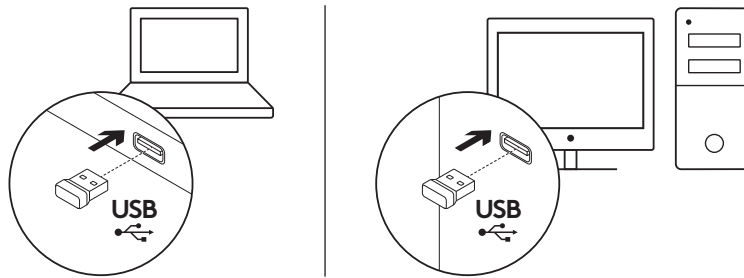

CONNEXION DU CLAVIER ET DE LA SOURIS

www.logitech.com/support/mk270

1