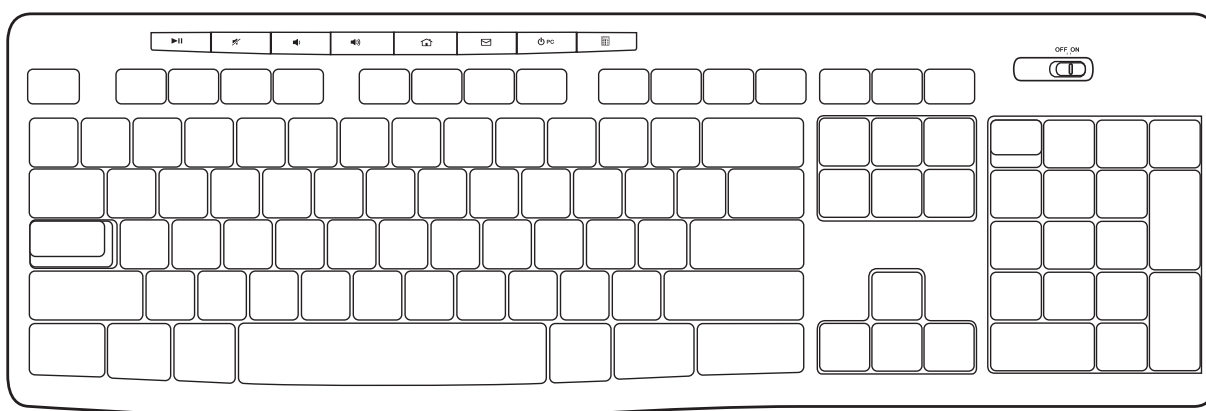

### RECURSOS DO MOUSE

Botão esquerdo  
do mouse

Roda de rolagem

Pressione a roda para obter o botão  
do meio (a função varia conforme  
o aplicativo de software)

Botão direito  
do mouse

Controle deslizante  
para ligar/desligar

## RECURSOS DO TECLADO

Teclas de atalho			
	Reproduzir/Pausar		Desativar volume
	Diminuir o volume		Aumentar o volume
	Navegar para homepage na Internet		Inicia o aplicativo de e-mail
	Colocar o PC no modo de espera		Inicia a calculadora