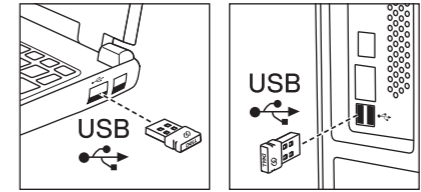

Dell Wireless Keyboard and Mouse

KM5221W

Quick Start Guide

Dell.com/support/KM5221W

1

1

2

3

4

2

1

2

3

© 2020-2022 Dell Inc. or its subsidiaries.
2022-06

06PN0HA02

3

1

2

www.dell.com/support/dpem

www.dell.com/support
www.dell.com/regulatory_compliance