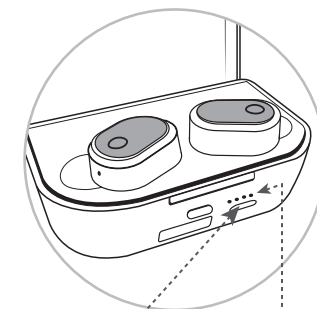

*Depends on playback mode and ambient temperature

*Зависит от режима прослушивания и температуры окружающего воздуха

1. Functions / Функции

Power, play and cells control button

Кнопка управления питанием, воспроизведением и звонками

Power, play and cells control button

Кнопка управления питанием, воспроизведением и звонками

Indicator
Индикатор

Indicator
Индикатор

Microphone
Микрофон

Microphone
Микрофон

Индикатор зарядки

Case with built-in battery
Кейс со встроенным аккумулятором

microUSB port for charging the case
microUSB порт для зарядки кейса

USB port for charging external devices

USB порт для зарядки внешних устройств

Charge control button/ Reset button (long press 8 sec)

Кнопка управления зарядкой/
Кнопка сброса настроек
(удерживать 8 секунд)

2. Charging / Зарядка

Charging the case and headphones

Зарядка кейса и наушников