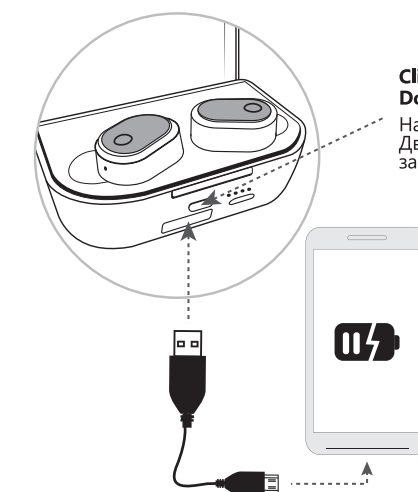

## 2. Charging / Зарядка

### Charging the headphones from the case battery

Зарядка наушников от аккумулятора кейса

**Click to see the charge level**  
Нажмите чтобы увидеть уровень зарядки

## Charging external devices from the battery of the case

Зарядка внешних устройств от аккумулятора кейса

**Click to start charging / Double click to stop charging**  
Нажмите чтобы началась зарядка  
Двойной клик чтобы прекратить зарядку