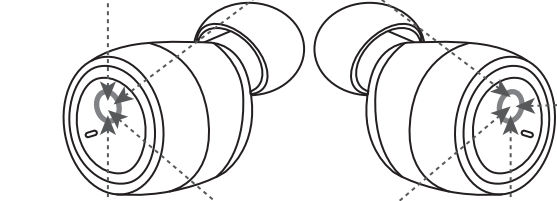

4. Play/pause / Воспроизведение/пауза

Double click - decrease volume
Двойной клик - уменьшить громкость

Short press - Play/pause
Короткое нажатие - Воспроизведение/пауза

Double click - increase volume
Двойной клик - увеличить громкость

Triple click - previous track
Тройной клик - предыдущий трек

Triple click - next track
Тройной клик - следующий трек

Hold any button 2 sec - call Siri (iPhone only)
Удержание любой кнопки 2 сек - вызов Siri (только для iPhone)

NOTE
When watching a video, there may be a slight lag in sound from the video.

ВНИМАНИЕ
При просмотре видео может наблюдаться небольшое отставание звука от видеоряда

5. Phone call / Телефонные звонки

Short press - answer/finish call
Short press - answer/finish call

Double click - reject call
Двойной клик - отклонить звонок