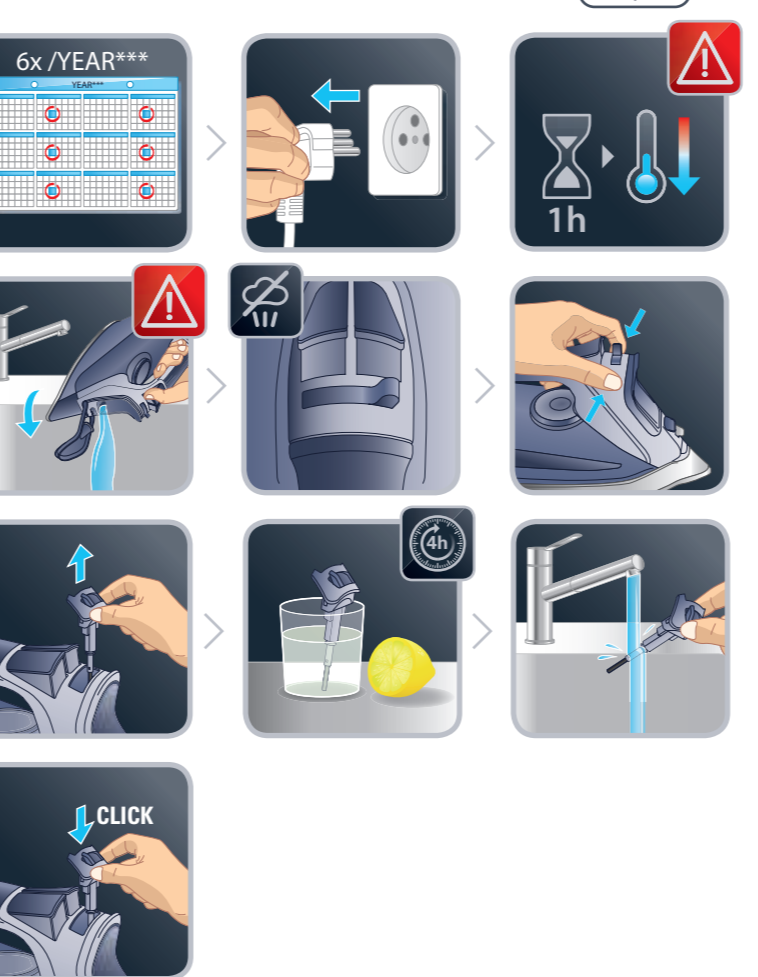

9.

10.

11.

12.

13.

14.

...

Упомянутые бытовые электрические с паровлажнителем торговой марки «Rowenta», модели: DW5205xx, DW5210xx, DW5220xx, DW5222xx, DW5310xx, DW5231xx, DW5232xx, DW5320xx, DW5322xx, DW5325xx, DW6330xx, DW7025xx, DW7320xx, где x – любая буква от A до Z, либо цифра от 0 до 9, которые обозначают страну назначения.