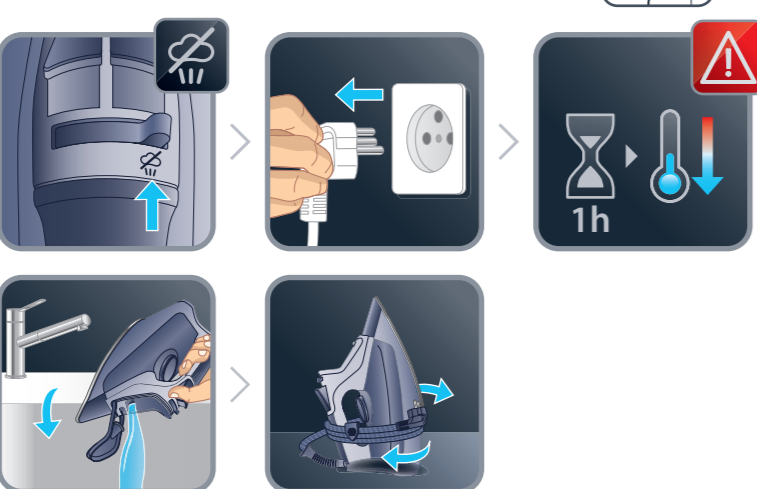

9.

10.

11.

12.

13.

14.

...

Упомянутые бытовые электрические с паровлажнителем торговой марки «Rowenta», модели: DW5205xx, DW5210xx, DW5220xx, DW5222xx, DW5310xx, DW5231xx, DW5232xx, DW5320xx, DW5322xx, DW5325xx, DW6330xx, DW7025xx, DW7320xx, где x – любая буква от A до Z, либо цифра от 0 до 9, которые обозначают страну назначения.