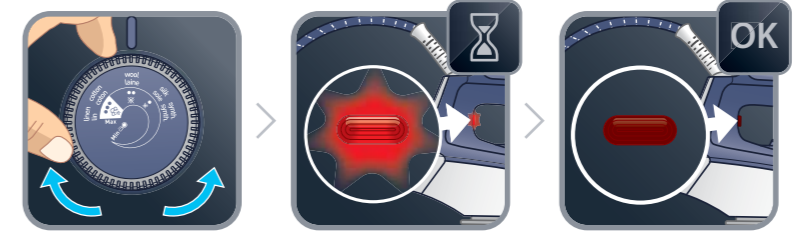

FR Veuillez lire attentivement le livret “Consignes de sécurité et d'utilisation” avant la première utilisation / EN Please read carefully the “Safety and use instructions” booklet before first use / DE Lesen Sie vor dem erstmaligen Gebrauch aufmerksam die Broschüre „Sicherheits- und Bedienungshinweise“ durch. / NL Gelieve vóór het eerste gebruik aandachtig het boekje met de veiligheids- en gebruiksvoorschriften door te nemen / ES Lea detenidamente el libro «Instrucciones de seguridad y de uso» antes de utilizar el aparato por primera vez / PT Leia atentamente o manual «Instruções de segurança e utilização» antes da primeira utilização / IT Leggere con attenzione il libretto “Norme di sicurezza e d'uso” al primo utilizzo / DA Læs hæftet "Sikkerheds- og brugsanvisning" grundigt igennem inden den første ibrugtagning. / NO Les nøye heftet "Råd om sikkerhet og bruk" før første gangs bruk / SV Var god läs häftet "Säkerhets- och användningsinstruktioner" innan den första användningen. / FI Lue turvallisuus- ja käyttöohjevihko huolellisesti ennen ensimmäistä käyttökertaa. / TR İlk kullanımdan önce "Güvenlik ve kullanim talimatları" kitapçığını dikkatlice okuyun / EL Διαβάστε προσεκτικά το εγχειρίδιο «Οδηγίες ασφαλείας και χρήσης» πριν από την πρώτη χρήση / PL Przed pierwszym użyciem proszę uważnie przeczytać broszurę „Zalecenia dotyczące bezpieczeństwa i użytkowania” / CS Před prvním použitím si, prosím, pečlivě prostudujte „Bezpečnostní pokyny pro použití” / SK Pred prvým použitím si pozorne prečítajte „Bezpečnostné odporúčania a použitie”. / HU Az első használat előtt figyelmesen olvassa el a „Biztonsági előírások és használati útmutató” című fejezetet / SL Pred prvo uporabo natančno preberite »Navodila za varno uporabo« / RU Перед первым использованием внимательно прочитайте инструкцию «Меры безопасности и правила использования». / UK Перед першим використанням уважно прочитайте посібник «Правила техніки безпеки та рекомендації щодо використання» / HR Molimo da prije prve uporabe pažljivo pročitate priručnik „Sigurnosne upute” / RO Înainte de prima utilizare, citiți cu atenție manualul „Instrucțiunile de siguranță și de utilizare” / ET Palun lugege enne esimest korda kasutamist hoolikalt ohutus- ja kasutusjuhendit / LT Atidžiai perskaitykite knygelę „Saugos ir naudojimo reikalavimai” prieš naudodami įrenginį pirmą kartą / LV Pirms izmantojat ierīci pirmoreiz, lūdzu rūpīgi izlasiet brošūru "Norādījumi par drošību un lietošanu" / BG Моля, прочетете внимателно книжката "Препоръки за безопасност и употреба" преди първоначална употреба / SR Molimo da pre prve upotrebe pažljivo pročitate knjižicu «Uputstva za bezbednost i upotrebu» / BS Molimo da prije prve upotrebe pažljivo pročitate knjižicu «Upute za sigurnost i upotrebu» / AR يرجى قراءة كتيب السلامة وإرشادات الإستعمال بعناية قبل الإستعمال للمرة الأولى / TH กรุณาอ่านหนังสือคู่มือความปลอดภัยและการใช้งาน" ก่อนการใช้งานครั้งแรก / ZH 在第一次使用前请认真阅读此“安全操作规程”手册