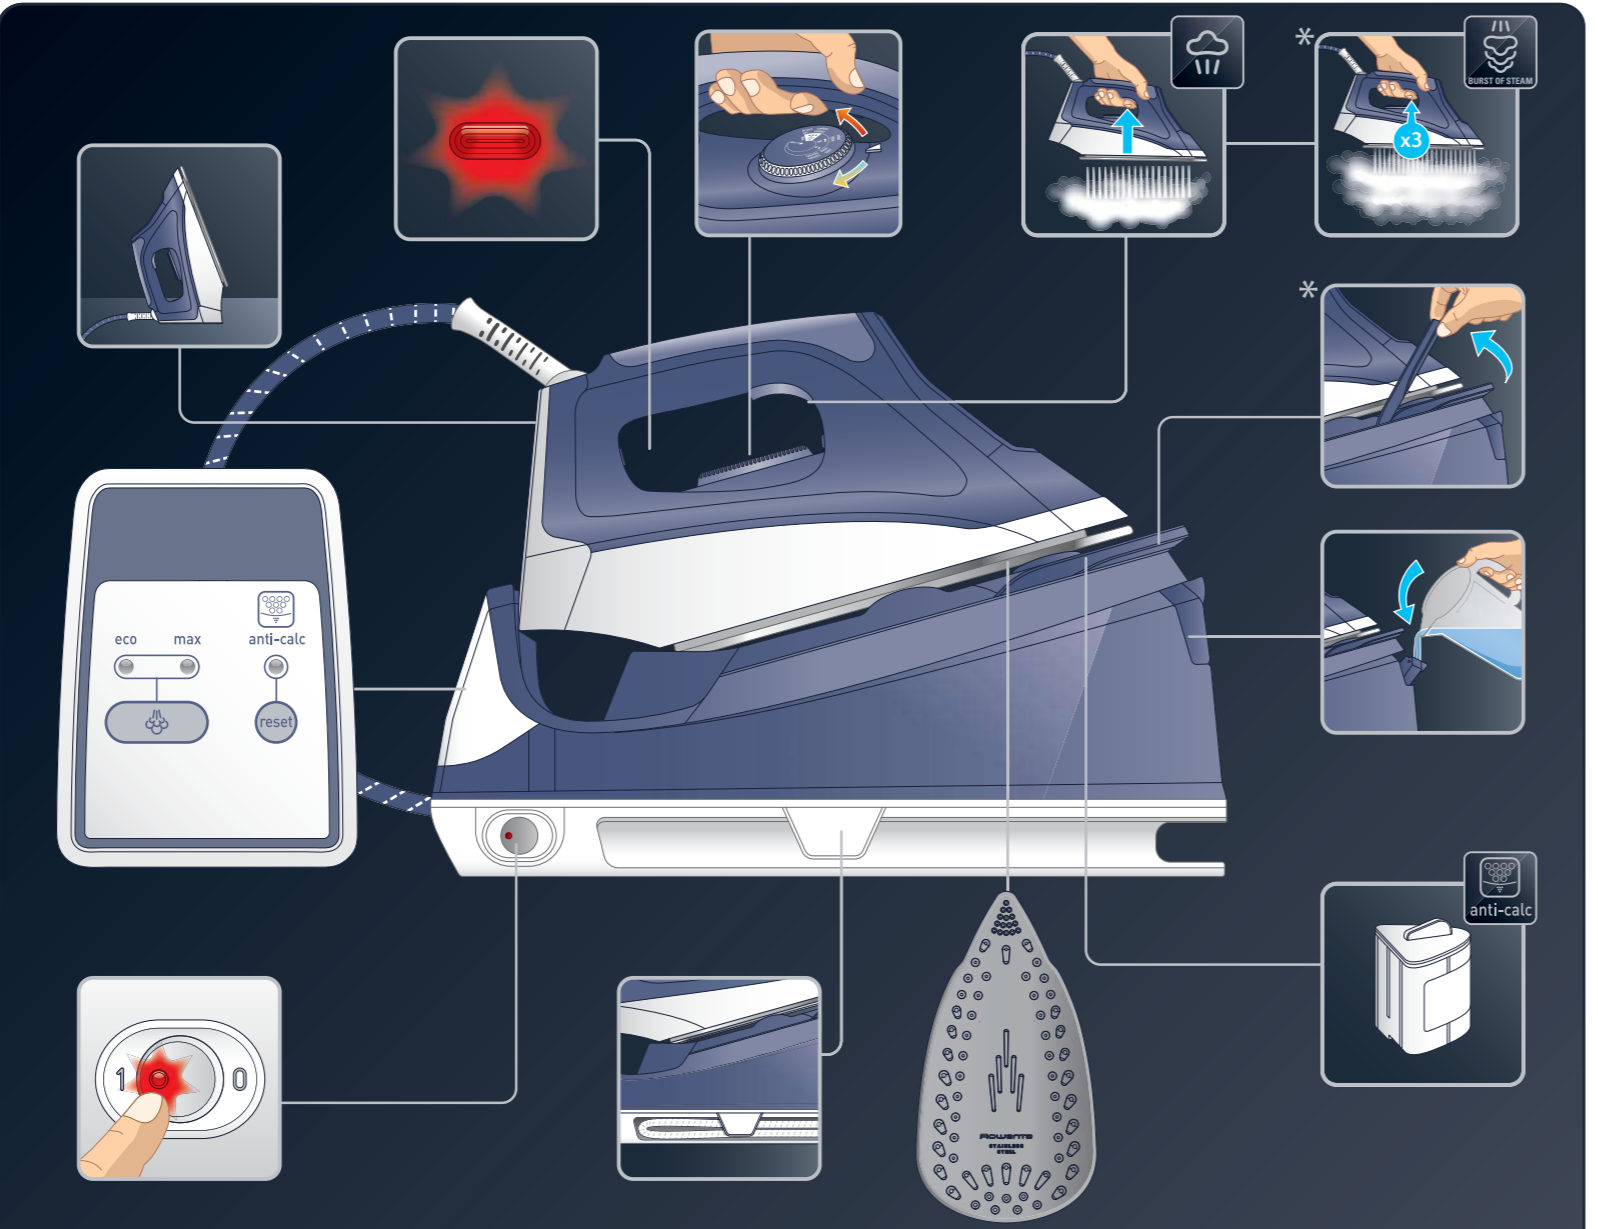

FR Veuillez lire attentivement le livret “Consignes de sécurité et d'utilisation” avant la première utilisation / EN Please read carefully the “Safety and use instructions” booklet before first use / DE Lesen Sie vor dem erstmaligen Gebrauch aufmerksam die Broschüre „Sicherheits- und Bedienungshinweise“ durch. / NL Gelieve vóór het eerste gebruik aandachtig het boekje met de veiligheids- en gebruiksvoorschriften door te nemen / ES Lea detenidamente el libro «Instrucciones de seguridad y de uso» antes de utilizar el aparato por primera vez / PT Leia atentamente o manual «Instruções de segurança e utilização» antes da primeira utilização / IT Leggere con attenzione il libretto “Norme di sicurezza e d'uso” al primo utilizzo / DA Læs hæftet "Sikkerheds- og brugsanvisning" grundigt igennem inden den første ibrugtagning. / NO Les nøye heftet "Råd om sikkerhet og bruk" før første gangs bruk / SV Var god läs häftet "Säkerhets- och användningsinstruktioner" innan den första användningen. / FI Lue turvallisuus- ja käyttöohjevihko huolellisesti ennen ensimmäistä käyttökertaa. / TR İlk kullanımdan önce "Güvenlik ve kullanim talimatları" kitapçığını dikkatlice okuyun / EL Διαβάστε προσεκτικά το εγχειρίδιο «Οδηγίες ασφαλείας και χρήσης» πριν από την πρώτη χρήση / PL Przed pierwszym użyciem proszę uważnie przeczytać broszurę „Zalecenia dotyczące bezpieczeństwa i użytkowania” / CS Před prvním použitím si, prosím, pečlivě prostudujte „Bezpečnostní pokyny pro použití” / SK Pred prvým použitím si pozorne prečítajte „Bezpečnostné odporúčania a použitie”. / HU Az első használat előtt figyelmesen olvassa el a „Biztonsági előírások és használati útmutató” című fejezetet / SL Pred prvo uporabo natančno preberite »Navodila za varno uporabo« / RU Перед первым использованием внимательно прочитайте инструкцию «Меры безопасности и правила использования». / UK Перед першим використанням уважно прочитайте посібник «Правила техніки безпеки та рекомендації щодо використання» / HR Molimo da prije prve uporabe pažljivo pročitate priručnik „Sigurnosne upute” / RO Înainte de prima utilizare, citiți cu atenție manualul „Instrucțiunile de siguranță și de utilizare” / ET Palun lugege enne esimest korda kasutamist hoolikalt ohutus- ja kasutusjuhendit / LT Atidžiai perskaitykite knygelę „Saugos ir naudojimo reikalavimai” prieš naudodami įrenginį pirmą kartą / LV Pirms izmantojat ierīci pirmoreiz, lūdzu rūpīgi izlasiet brošūru "Norādījumi par drošību un lietošanu" / BG Моля, прочетете внимателно книжката "Препоръки за безопасност и употреба" преди първоначална употреба / SR Molimo da pre prve upotrebe pažljivo pročitate knjižicu «Uputstva za bezbednost i upotrebu» / BS Molimo da prije prve upotrebe pažljivo pročitate knjižicu «Upute za sigurnost i upotrebu» / AR يرجى قراءة كتيب السلامة وإرشادات الإستعمال بعناية قبل الإستعمال للمرة الأولى / TH กรุณาอ่านหนังสือคู่มือความปลอดภัยและการใช้งาน" ก่อนการใช้งานครั้งแรก / ZH 在第一次使用前请认真阅读此“安全操作规程”手册

* FR Selon modèle / EN Depending on model / DE Je nach Modell / NL Afhankelijk van het model / ES Según modelo / PT Consoante o modelo / IT Secondo i modelli / DA Afhængig af model / NO Avhenger av modell / SV Beroende på modell / FI Mallista riippuen / TR Modele göre / EL ανάλογα με το μοντέλο / PL W zależności od typu / CS Podle modelu / SK V závislosti od modelu / HU Modelltől függően / SL Odvisno od modela / RU В зависимости от модели / UK Залежно від моделі / HR Ovisno o modelu / RO Ovisno o modelu / ET Sõltuvalt mudelist / LT Pagal modelį / LV Atbilstoši modelim / BG в зависимост от модела / SR U zavisnosti od modela / BS Ovisno o modelu / AR حسب الموديل / TH ตามรุ่น / ZH 视型号而定

www.rowenta.com