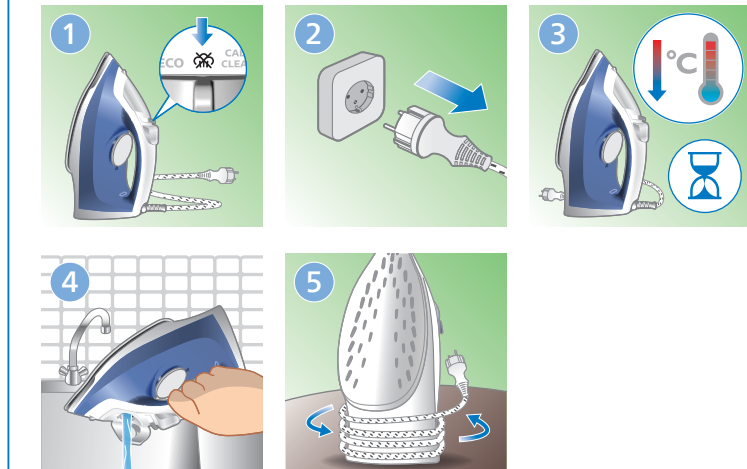

5

www.philips.com/support