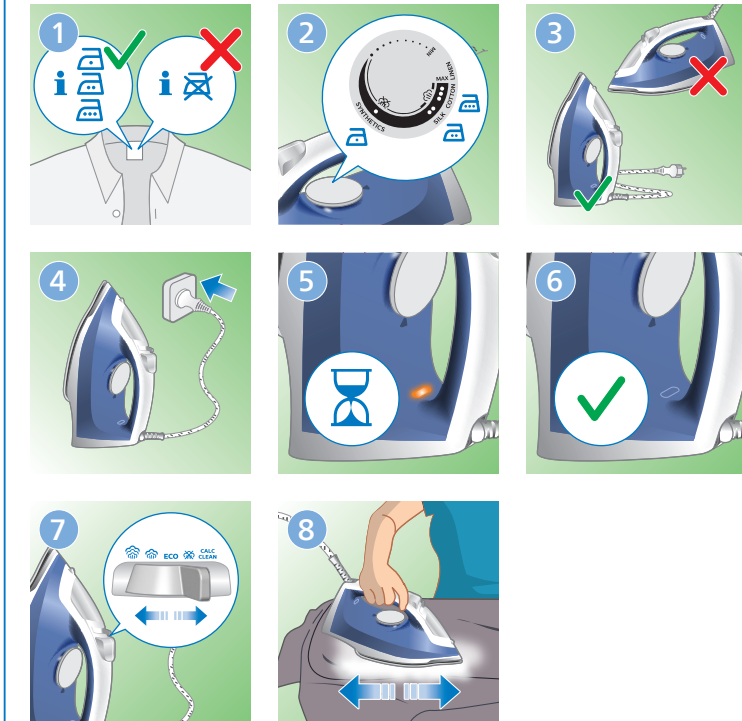

2

www.philips.com/support

EN Preparing for use

Smoke can be visible during the first use, and it is normal. This ceases after a short while.

DE Für den Gebrauch vorbereiten

Bei Erstgebrauch des Bügeleisens kann Rauch entstehen. Dabei handelt es sich um einen normalen Vorgang, der sich jedoch nach kurzer Zeit einstellt.

FR Avant utilisation

De la fumée peut être visible lors de la première utilisation. Il s'agit d'un phénomène normal. Cela cesse après un bref instant.

NL Klaarmaken voor gebruik

Bij het eerste gebruik kan er rook ontstaan. Dit is normaal. Dit zal vrij snel verdwijnen.

DA Klargøring

Røg kan være synlig ved første brug, og det er normalt. Dette ophører efter kort tid.

FI Käyttöönnoton valmistelu

Ensimmäisen käytön aikana voi näkyä savua, mikä on normaalia. Tämä loppuu vähän ajan kuluttua.

2

www.philips.com/support

NO Før bruk

Ved første gangs bruk, kan det hende at du ser røyk. Dette er vanlig. Dette gir seg etter en liten stund.

SV Förberedelser inför användning

Rök kan synas under den första användningen. Det är normalt. Det upphör efter en kort stund.

IT Preparazione per l'uso

Durante il primo utilizzo si potrebbe notare del fumo, è normale. Tale fenomeno è destinato a scomparire in poco tempo.

ES Preparación para su uso

Es normal ver humo durante el primer uso. Dejará de ocurrir al cabo de un rato.

PT Preparar para a utilização

É possível que veja fumo durante a primeira utilização. Isto é normal. Isto deixa de acontecer passado pouco tempo.

RU Подготовка прибора к работе

Во время первого использования вы можете увидеть дым; не волнуйтесь, это нормально. Вскоре явление исчезнет.

KK Пайдалануға дайындуу

Үтүктү алгаш рет пайдаланган кезде шамалы түтүн шыгуу мүмкүн. Бул аз уақыттан кейин жоғалады.

PL Przygotowanie do użycia

Podczas pierwszego użycia może być widoczny dym. Jest to zjawisko normalne. Zjawisko to ustanie po krótkiej chwili.

CS Příprava k použití

Během prvního použití se může objevit kouř, je to normální. Brzy to však přestane.

EL Προετοιμασία για χρήση

Μπορεί να εμφανιστεί καπνός κατά την πρώτη χρήση. Αυτό είναι φυσιολογικό. Αυτό το φαινόμενο σταματά μετά από λίγο.

BG Подготовка за употреба

Възможно е да се забележи дим по време на първата употреба и това е нормално. Това ще спре след кратък период от време.

HR Priprema za uporabu

Prilikom prve uporabe može se primijetiti dim, što je normalno. To će ubrzo nestati.

ET Kasutamiseks valmistumine

Esmakordsel kasutamisel võib eralduda suitsu, kuid see on normaalne. See kaob mõne aja möödudes.

HU Előkészítés a használatra

Az első használat közben elképzelhető, hogy füst jelenik meg, ez normális jelenség. Ez a jelenség rövid idő alatt megszűnik.

LT Paruošimas naudoti

Naudojant pirmą kartą gali pasirodyti dūmų. Tai yra normalu. Netrukus jie dingsta.

2

www.philips.com/support

LV Sagatavošana lietošanai

Pirmās lietošanas reizē var būt redzami dūmi, un tas ir normāli. Pēc neilga laika tas pārstās kūpēt.

SK Príprava na použitie