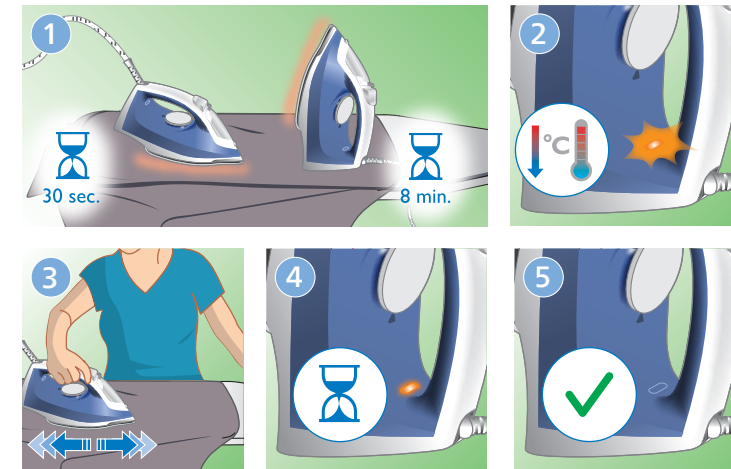

3

www.philips.com/support

EN	Specific types only	CS	Pouze specifické typy
DE	Nur besondere Typen	EL	Μόνο συγκεκριμένοι τύποι
FR	Certains modèles uniquement	BG	Само за определени модели
NL	Alleen bepaalde typen	HR	Samo određene vrste
DA	Kun specifikke typer	ET	Ainult teatud tüübid
FI	Vain tietyt mallit	HU	Csak bizonyos típusoknál
NO	Bare spesifikke typer	LT	Tik konkretūs tipai
SV	Endast specifika typer	LV	Tikai specifiski tipi
IT	Solo per modelli specifici	SK	Len špecifické typy
ES	Solo modelos específicos	RO	Numai pentru anumite tipuri
PT	Apenas tipos específicos	SL	Le pri določeni vrstah
RU	Только для некоторых моделей	SR	Samo specifični tipovi
KK	Тек кейбір модельдері үшін ғана	UK	Само одредени модели
PL	Tylko określone typy	SQ	Vetëm llojet e veçanta
		HE	סוגים ספציפיים בלבד

4

www.philips.com/support