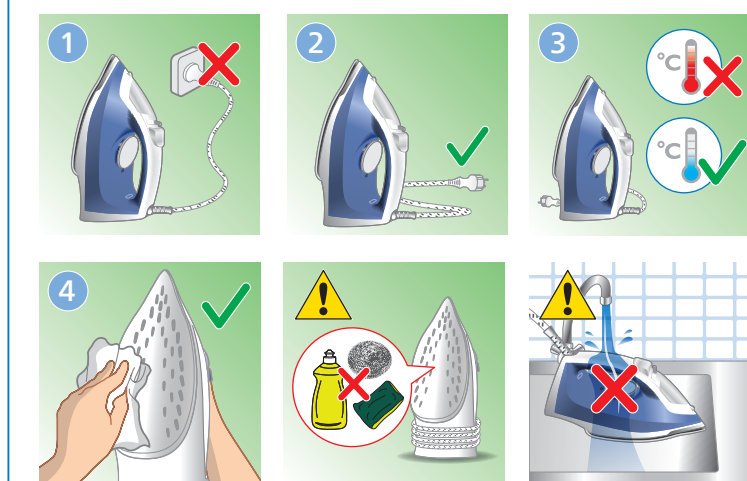

2

www.philips.com/support

3

www.philips.com/support

EN	Specific types only	CS	Pouze specifické typy
DE	Nur besondere Typen	EL	Μόνο συγκεκριμένοι τύποι
FR	Certains modèles uniquement	BG	Само за определени модели
NL	Alleen bepaalde typen	HR	Samo određene vrste
DA	Kun specifikke typer	ET	Ainult teatud tüübid
FI	Vain tietyt mallit	HU	Csak bizonyos típusoknál
NO	Bare spesifikke typer	LT	Tik konkretūs tipai
SV	Endast specifika typer	LV	Tikai specifiski tipi
IT	Solo per modelli specifici	SK	Len špecifické typy
ES	Solo modelos específicos	RO	Numai pentru anumite tipuri
PT	Apenas tipos específicos	SL	Le pri določeni vrstah
RU	Только для некоторых моделей	SR	Samo specifični tipovi
KK	Тек кейбір модельдері үшін ғана	UK	Само одредени модели
PL	Tylko określone typy	SQ	Vetëm llojet e veçanta
		HE	סוגים ספציפיים בלבד

4

www.philips.com/support

5

www.philips.com/support

6

www.philips.com/support

PHILIPS

GC1730-GC1759 series

EN	User manual	PT	Manual do utilizador	LT	Vartotojo vadovas
DE	Benutzerhandbuch	RU	Руководство пользователя	LV	Lietotāja rokasgrāmata
FR	Mode d'emploi	KK	Пайдаланушы нұсқаулығы	SK	Príručka uživateľa
NL	Gebruiksaanwijzing	PL	Instrukcja obsługi	RO	Manual de utilizare
DA	Brugervejledning	CS	Příručka pro uživatele	SL	Uporabniški priročnik
FI	Käyttöopas	EL	Εγχειρίδιο χρήσης	SR	Korisnički priručnik
NO	Brakerhåndbok	BG	Ръководство за потребителя	UK	Посібник користувача
SV	Användarhandbok	HR	Korisnički priručnik	MK	Упатство за користење
IT	Manuale utente	ET	Kasutusjuhend	SQ	Manual përdorimi
ES	Manual del usuario	HU	Felhasználói kézikönyv	HE	מדריך למשתמש

© 2021 Philips Domestic Appliances Holding B.V. All rights reserved. 4239.001.2219.1 (31/08/2021)