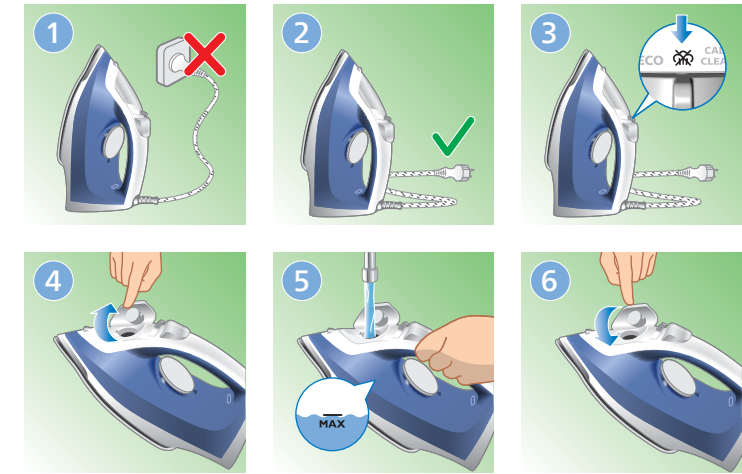

1

www.philips.com/support

2

www.philips.com/support

	MAX LINEN	
	COTTON	
	SILK	ECO
	SYNTHETICS