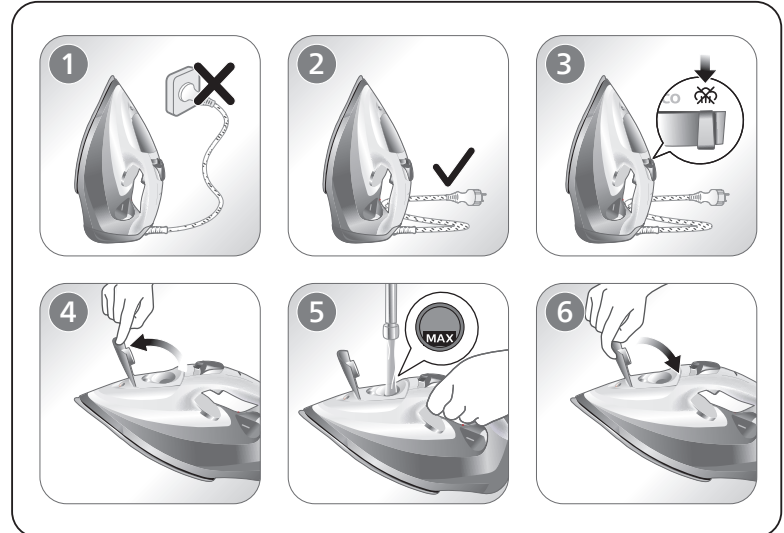

1

www.philips.com/support