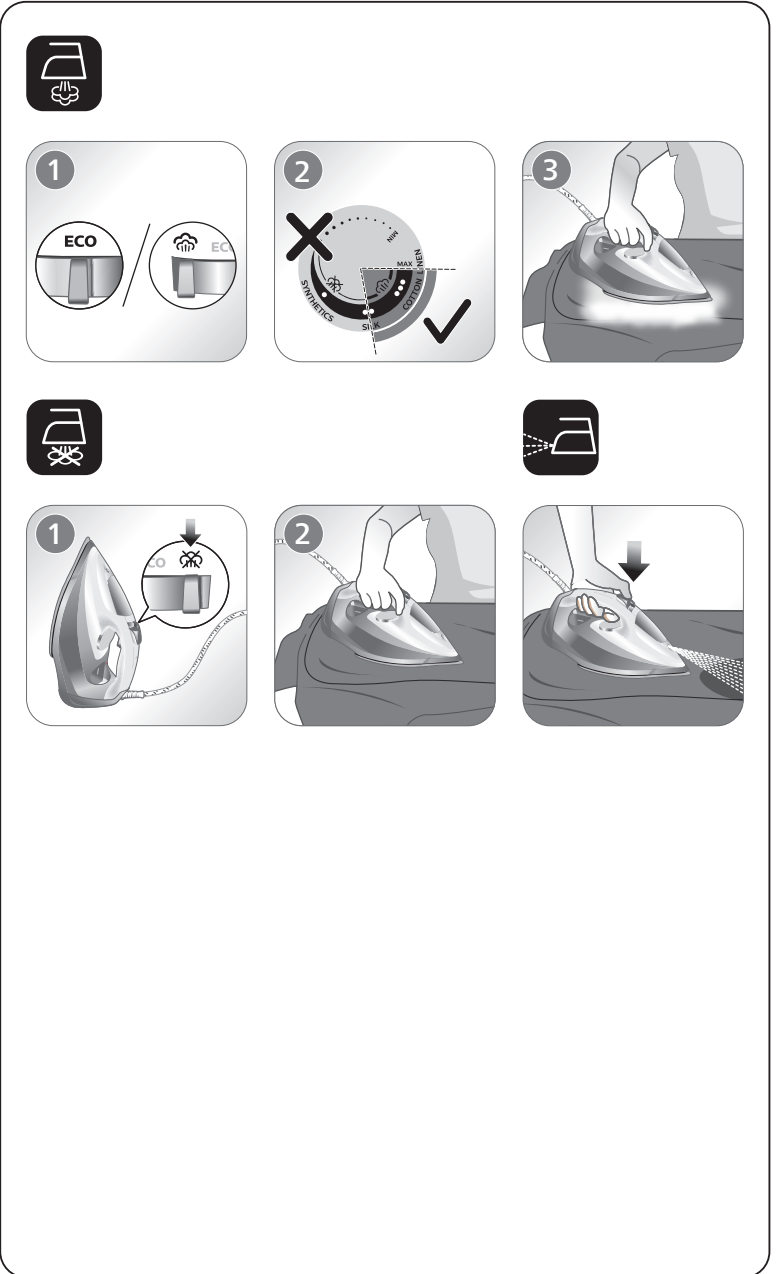

www.philips.com/support

1

www.philips.com/support

2

www.philips.com/support

	MAX LINEN	
	COTTON	
	SILK	ECO
	SYNTHETICS	

2

www.philips.com/support

EN Preparing for use
Smoke can be visible during the first use, and it is normal. This ceases after a short while.

DE Für den Gebrauch vorbereiten
Bei Erstgebrauch des Bügeleisens kann Rauch entstehen. Dabei handelt es sich um einen normalen Vorgang, der sich jedoch nach kurzer Zeit einstellt.

FR Avant utilisation
De la fumée peut être visible lors de la première utilisation. Il s'agit d'un phénomène normal. Cela cesse après un bref instant.

NL Klaarmaken voor gebruik
Bij het eerste gebruik kan er rook ontstaan. Dit is normaal. Dit zal vrij snel verdwijnen.

DA Klargøring
Røg kan være synlig ved første brug, og det er normalt. Dette ophører efter kort tid.

FI Käyttönoton valmistelu
Ensimmäisen käytön aikana voi näkyä savua, mikä on normaalia. Tämä loppuu vähän ajan kuluttua.

NO Før bruk
Ved første gangs bruk, kan det hende at du ser røyk. Dette er vanlig. Dette gir seg etter en liten stund.

SV Förberedelser inför användning
Rök kan synas under den första användningen. Det är normalt. Det upphör efter en kort stund.

2

www.philips.com/support