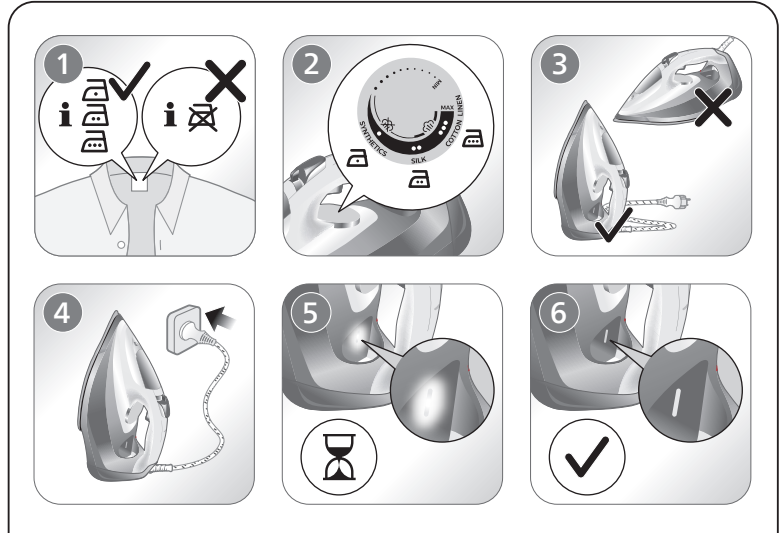

EN Preparing for use
Smoke can be visible during the first use, and it is normal. This ceases after a short while.

DE Für den Gebrauch vorbereiten
Bei Erstgebrauch des Bügeleisens kann Rauch entstehen. Dabei handelt es sich um einen normalen Vorgang, der sich jedoch nach kurzer Zeit einstellt.