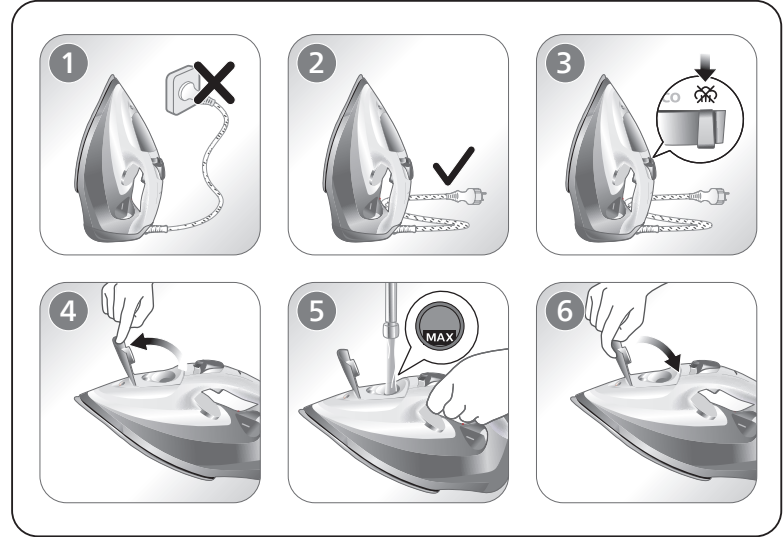

1

www.philips.com/support