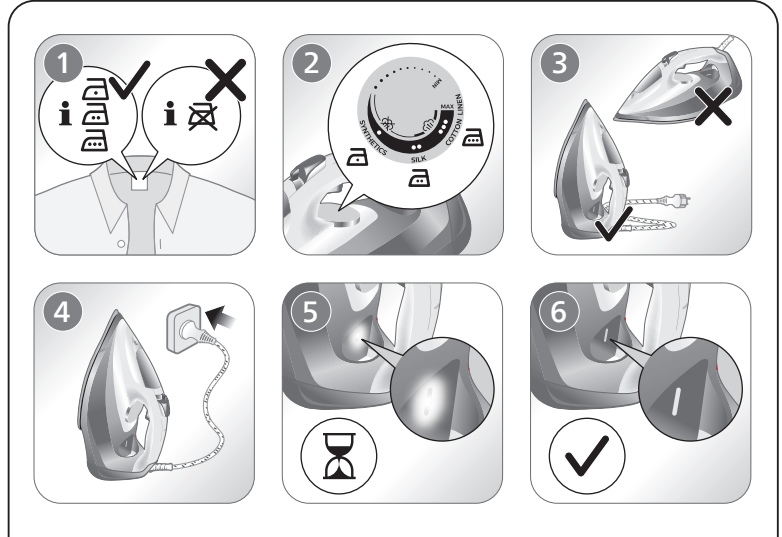

EN Preparing for use
Smoke can be visible during the first use, and it is normal. This ceases after a short while.

DE Für den Gebrauch vorbereiten
Bei Erstgebrauch des Bügeleisens kann Rauch entstehen. Dabei handelt es sich um einen normalen Vorgang, der sich jedoch nach kurzer Zeit einstellt.