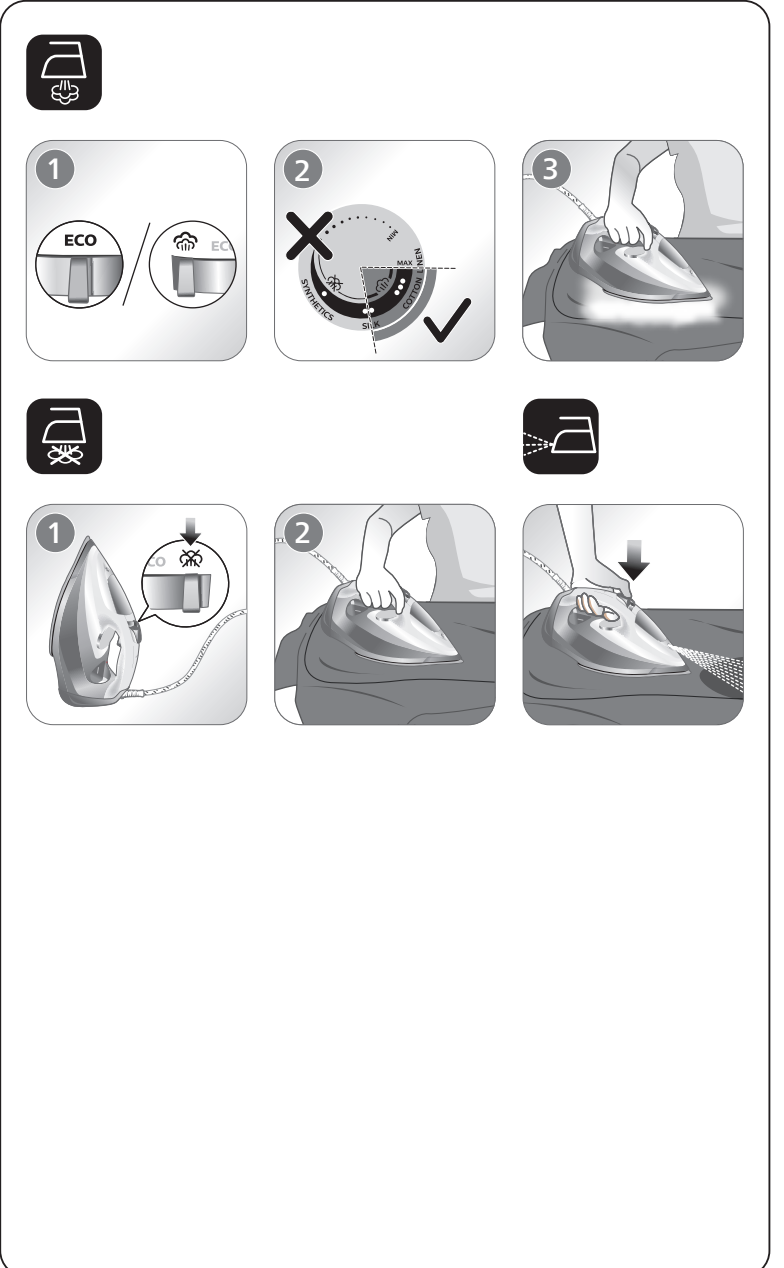

www.philips.com/support

1

www.philips.com/support

2

www.philips.com/support

	MAX LINEN	
	COTTON	
	SILK	ECO
	SYNTHETICS	

2

www.philips.com/support

EN Preparing for use
Smoke can be visible during the first use, and it is normal. This ceases after a short while.

DE Für den Gebrauch vorbereiten
Bei Erstgebrauch des Bügeleisens kann Rauch entstehen. Dabei handelt es sich um einen normalen Vorgang, der sich jedoch nach kurzer Zeit einstellt.

FR Avant utilisation
De la fumée peut être visible lors de la première utilisation. Il s'agit d'un phénomène normal. Cela cesse après un bref instant.

NL Klaarmaken voor gebruik
Bij het eerste gebruik kan er rook ontstaan. Dit is normaal. Dit zal vrij snel verdwijnen.

DA Klargøring
Røg kan være synlig ved første brug, og det er normalt. Dette ophører efter kort tid.

FI Käyttönoton valmistelu
Ensimmäisen käytön aikana voi näkyä savua, mikä on normaalia. Tämä loppuu vähän ajan kuluttua.

NO Før bruk
Ved første gangs bruk, kan det hende at du ser røyk. Dette er vanlig. Dette gir seg etter en liten stund.

SV Förberedelser inför användning
Rök kan synas under den första användningen. Det är normalt. Det upphör efter en kort stund.

2

www.philips.com/support