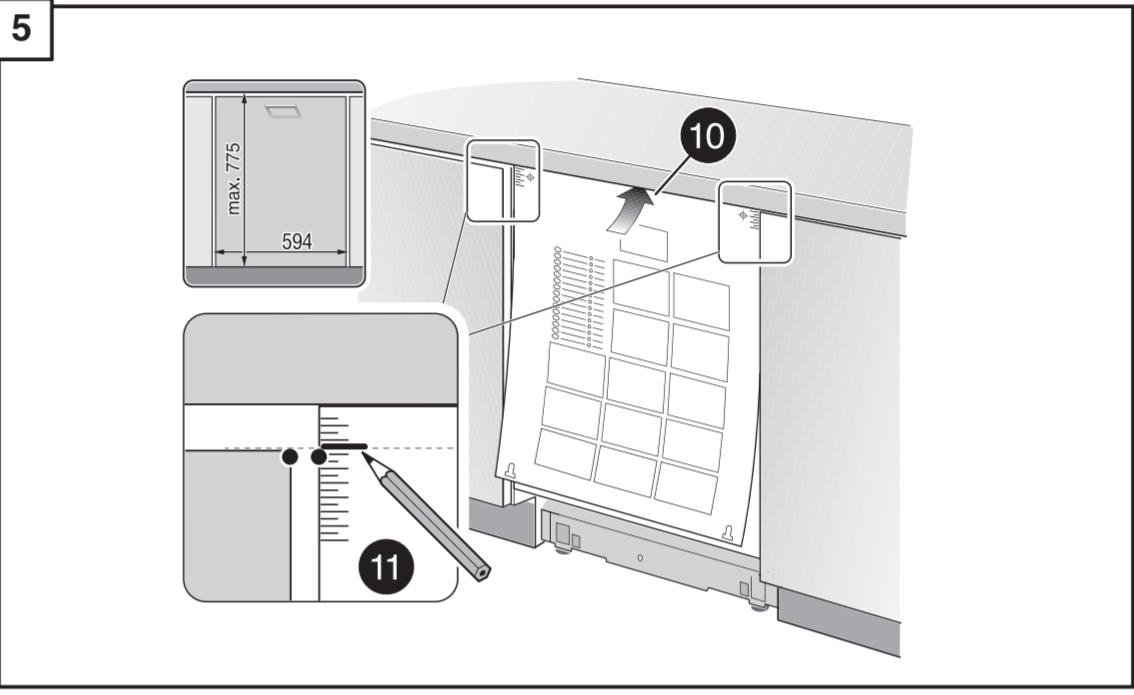

de Montageanleitung *) über Kundendienst erhältlich	no Monteringsanvisning *) fåes hos kundeservice	sl Navodilo za montažo *) Lahko dobavite v servisni službi	uz O'rnatish yo'riqnomasi *) niyojlarga xizmat ko'rsatish markazida mavjud
en Installation instructions *) Available from customer service	cs Monteringsvejledning *) Kan købes hos serviceafdelingen	mk Uputstvo za montažu *) Se dobiva preko službe za kupovачи	ka მონტაჟის ინსტრუქციები *) შეიძლება მიიღოს სერვის ცენტრში
fr Notice de montage *) Disponible par le biais du service après-vente	lt Asemuosihoje *) Šaltavisiavo tuotopavėluosta	sq Udhëzues për montim *) Sigurohet nëpërmjet servisit	bg Пръководство за монтаж *) Предоставя се от службата за обслужаване на клиентите
nl Montagevoorschrift *) Tegen meerprijs bij de Servicedienst verkrijgbaar	es Montañi nāvod *) K dispoziciji ples servisni službu	et Monteerimisjuhend *) Kõige klientideindusest	fa راهنمای مونتاژ *) از مرکز خدمات پس از فروش تهیه فرمایید
it Istruzioni per il montaggio *) Disponibili presso il servizio assistenza clienti	sk Nāvod na montáž *) Dostanete v službe zákazníkom	lv Montavimo instrukcija *) Ja galima gauti klientų aptarnavimo servise	ar تعليمات التركيب *) يمكن طلبها من مراكز خدمة العملاء
pt Instruções de montagem *) Pode ser adquirido nos nossos Serviços Técnicos	pl Instrukcja montażu *) Do uzyskania w punkcie serwisowym	lv Montāžas pamācība *) Var saņemt servisa dienēstā	id Instruksi Pemasangan *) Bisa didapatkan melalui Customer Service
el Οδηγίες τοποθέτησης *) Διαθέτουμε την υπηρεσία τεχνικής επίλυσης πημάτων	ru Инструкция по монтажу *) obtainabili la serviciul pentru clienti	ru Инструкция по монтажу *) Можно получить в сервисном центре	th ការណែនាំអំពីការដំឡើង *) អាចទទួលបានតាមរយៈសេវាអតិថិជន
tr Montaj klavuzu *) Yetkili servis üzerinden alınabilir	ro Instrucțiune de montaj *) obținabilă la serviciul pentru clienți	uk Інструкція з монтажу *) Можна отримати через сервісний службу	vi Hướng dẫn lắp đặt *) Có thể nhận được thông qua trung tâm dịch vụ khách hàng
sv Monteringsanvisning *) kan fås via Service	hu Útputstvo za montažu *) Može dobiti kod službe održavanja	cz Ouařadřima talmatřani *) Můřtři xidmeltřinam alda oluna bilar	zh-tw 安裝說明書 *) 可向售後服務站索取

GV 640Voll-I -86,5 cm - k. SW 9001594158 (0205)

566

566

566

502

502

502