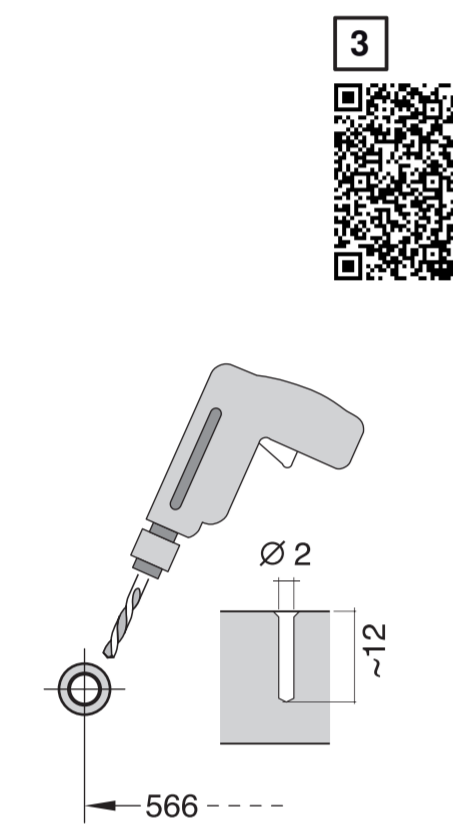

GV 640Voll-I -86,5 cm - k. SW 9001594158 (0205)

566

566

566

502

502

502

1