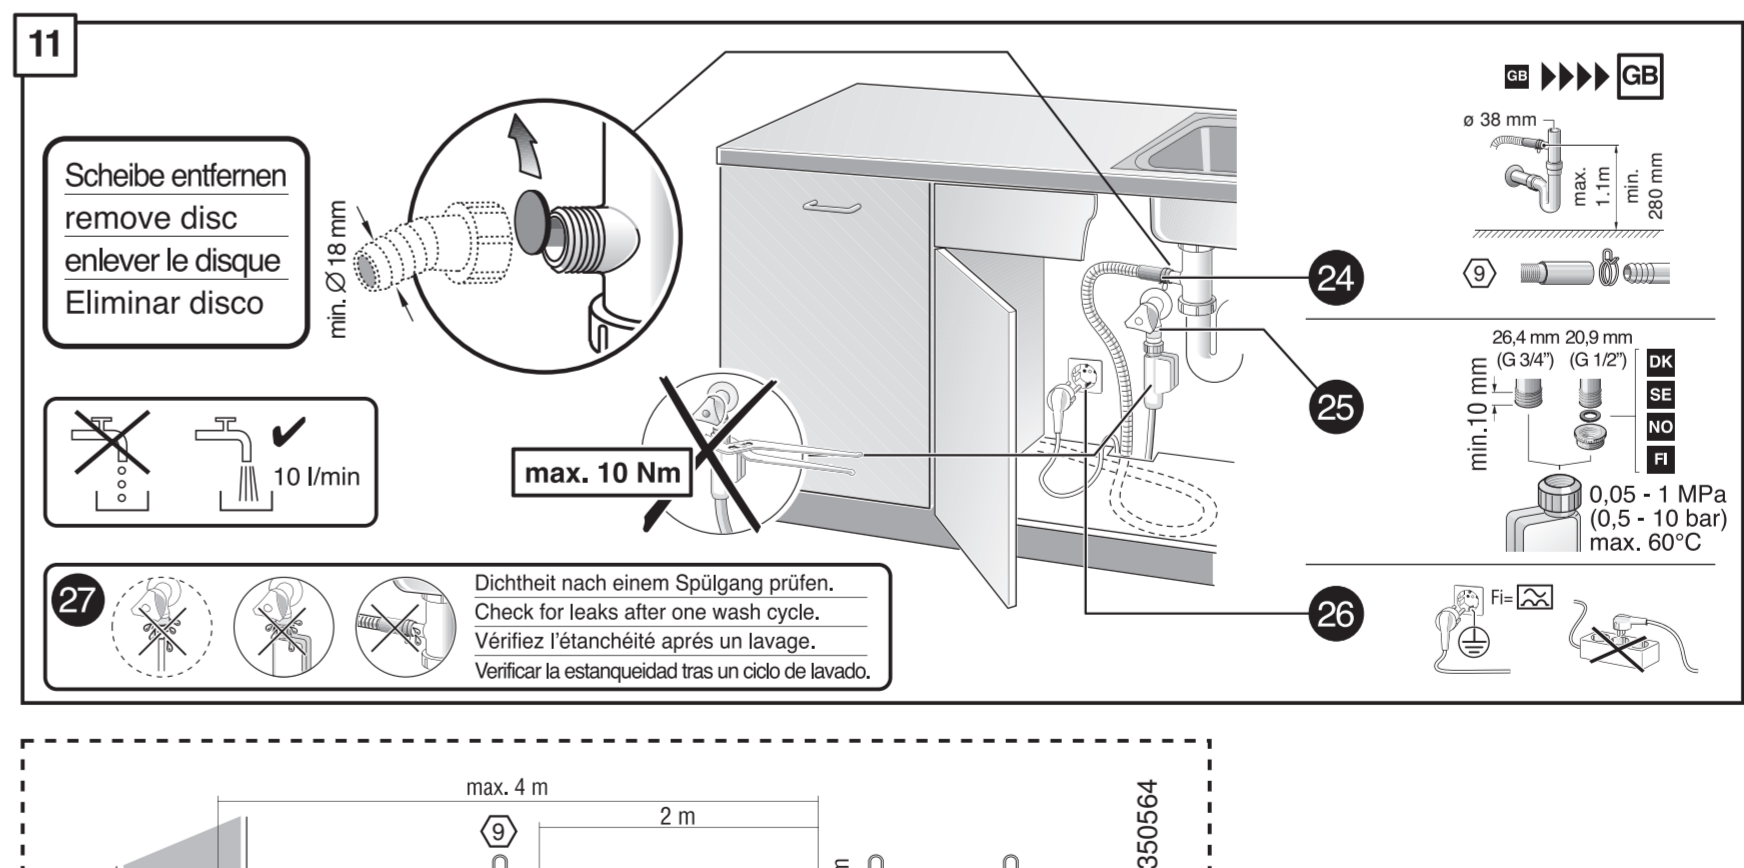

de Montageanleitung *) über Kundendienst erhältlich	no Monteringsanvisning *) fåes hos kundeservice	sl Navodilo za montažo *) Lahko dobavite v servisni službi	uz O'rnatish yo'riqnomasi *) niyojlarga xizmat ko'rsatish markazida mavjud
en Installation instructions *) Available from customer service	cs Monteringsvejledning *) Kan købes hos serviceafdelingen	mk Uputstvo za montažu *) Se dobiva preko službe za kupovачи	ka მონტაჟის ინსტრუქციები *) შეიძლება მიიღოს სერვის ცენტრში
fr Notice de montage *) Disponible par le biais du service après-vente	lt Asemuosihoje *) Šaltavisiavo tuotopavėluosta	sq Udhëzues për montim *) Sigurohet nëpërmjet servisit	bg Пръководство за монтаж *) Предоставя се от службата за обслужаване на клиентите
nl Montagevoorschrift *) Tegen meerprijs bij de Servicedienst verkrijgbaar	es Montañi nāvod *) K dispoziciji ples servisni službu	et Monteerimisjuhend *) Kõige klientideindusest	fa راهنمای مونتاژ *) از مرکز خدمات پس از فروش تهیه فرمایید
it Istruzioni per il montaggio *) Disponibili presso il servizio assistenza clienti	sk Nāvod na montáž *) Dostanete v službe zákazníkom	lv Montavimo instrukcija *) Ja galima gauti klientų aptarnavimo servise	ar تعليمات التركيب *) يمكن طلبها من مراكز خدمة العملاء
pt Instruções de montagem *) Pode ser adquirido nos nossos Serviços Técnicos	pl Instrukcja montażu *) Do uzyskania w punkcie serwisowym	lv Montāžas pamācība *) Var saņemt servisa dienēstā	id Instruksi Pemasangan *) Bisa didapatkan melalui Customer Service
el Οδηγίες τοποθέτησης *) Διαθέτουμε την υπηρεσία τεχνικής επίλυσης πημάτων	ru Инструкция по монтажу *) obtainabili la serviciul pentru clienti	ru Инструкция по монтажу *) Можно получить в сервисном центре	th ការណែនាំអំពីការដំឡើង *) អាចទទួលបានតាមរយៈសេវាអតិថិជន
tr Montaj klavuzu *) Yetkili servis üzerinden alınabilir	ro Instrucțiune de montaj *) obținabilă la serviciul pentru clienți	uk Інструкція з монтажу *) Можна отримати через сервісний службу	vi Hướng dẫn lắp đặt *) Có thể nhận được thông qua trung tâm dịch vụ khách hàng
sv Monteringsanvisning *) kan fås via Service	hu Útputstvo za montažu *) Može dobiti kod službe održavanja	cz Ouařadřima talmatřani *) Můřtři xidmeltřinam alda oluna bilar	zh-tw 安裝說明書 *) 可向售後服務站索取

GV 640Voll-I -86,5 cm - k. SW 9001594158 (0205)

566

566

566

502

502

502