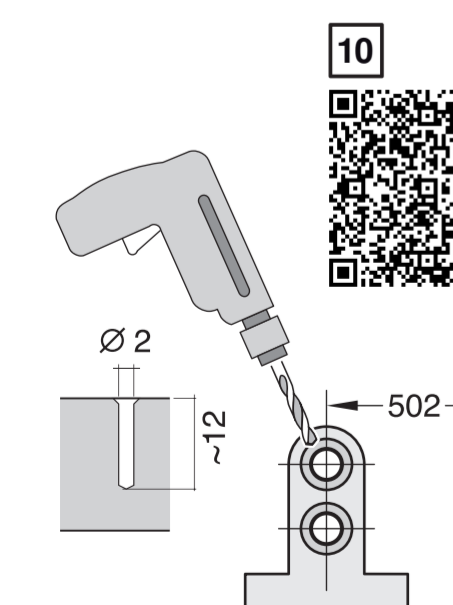

GV 640Voll-I -86,5 cm - k. SW 9001594158 (0205)

566

566

566

502

502

502

1