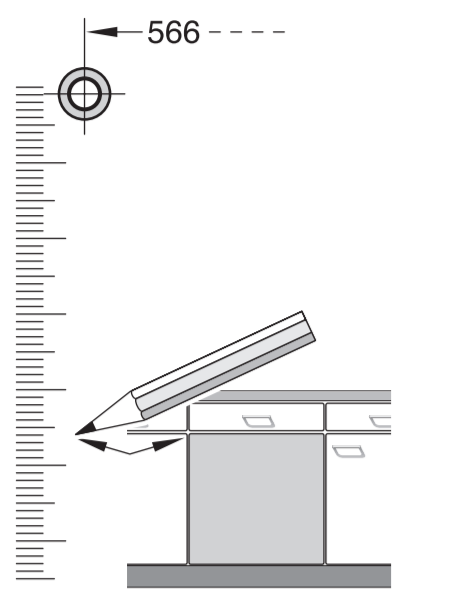

GV 640Voll-I -86,5 cm - k. SW 9001594158 (0205)

566

566

566

502

502

502

1