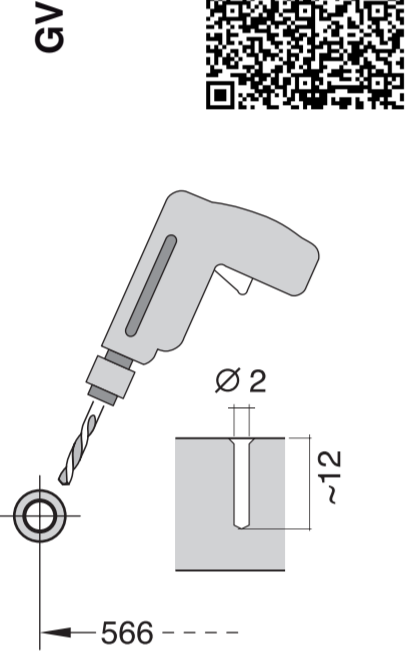

GV 640Voll-I -86,5 cm - k. SW 9001594158 (0205)

566

566

566

502

502

502

1