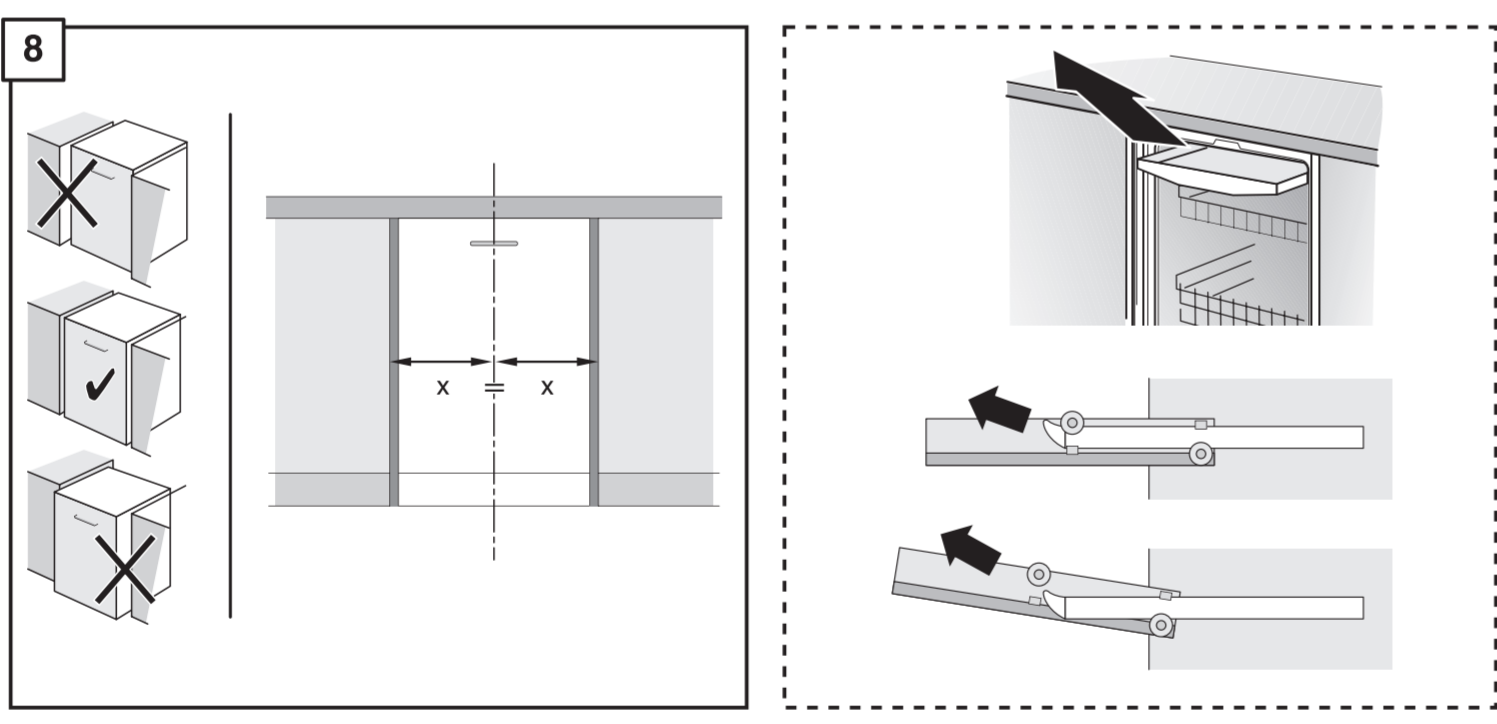

de Montageanleitung *) über Kundendienst erhältlich	no Monteringsanvisning *) fåes hos kundeservice	sl Navodilo za montažo *) Lahko dobavite v servisni službi	uz O'rnatish yo'riqnomasi *) niyojlarga xizmat ko'rsatish markazida mavjud
en Installation instructions *) Available from customer service	cs Monteringsvejledning *) Kan købes hos serviceafdelingen	mk Uputstvo za montažu *) Se dobiva preko službe za kupovачи	ka მონტაჟის ინსტრუქციები *) შეიძლება მიიღოს სერვის ცენტრში
fr Notice de montage *) Disponible par le biais du service après-vente	lt Asemuosihoje *) Šaltavisiavo tuotopavėluosta	sq Udhëzues për montim *) Sigurohet nëpërmjet servisit	bg Пръководство за монтаж *) Предоставя се от службата за обслужаване на клиентите
nl Montagevoorschrift *) Tegen meerprijs bij de Servicedienst verkrijgbaar	es Montañi nāvod *) K dispoziciji ples servisni službu	et Monteerimisjuhend *) Kõige klientideindusest	fa راهنمای مونتاژ *) از مرکز خدمات پس از فروش تهیه فرمایید
it Istruzioni per il montaggio *) Disponibili presso il servizio assistenza clienti	sk Nāvod na montáž *) Dostanete v službe zákazníkom	lv Montavimo instrukcija *) Ja galima gauti klientų aptarnavimo servise	ar تعليمات التركيب *) يمكن طلبها من مراكز خدمة العملاء
pt Instruções de montagem *) Pode ser adquirido nos nossos Serviços Técnicos	pl Instrukcja montażu *) Do uzyskania w punkcie serwisowym	lv Montāžas pamācība *) Var saņemt servisa dienēstā	id Instruksi Pemasangan *) Bisa didapatkan melalui Customer Service
el Οδηγίες τοποθέτησης *) Διαθέτουμε την υπηρεσία τεχνικής επίλυσης πημάτων	ru Инструкция по монтажу *) obtainabili la serviciul pentru clienti	ru Инструкция по монтажу *) Можно получить в сервисном центре	th ការណែនាំអំពីការដំឡើង *) អាចទទួលបានតាមរយៈសេវាអតិថិជន
tr Montaj klavuzu *) Yetkili servis üzerinden alınabilir	ro Instrucțiune de montaj *) obținabilă la serviciul pentru clienți	uk Інструкція з монтажу *) Можна отримати через сервісний службу	vi Hướng dẫn lắp đặt *) Có thể nhận được thông qua trung tâm dịch vụ khách hàng
sv Monteringsanvisning *) kan fås via Service	hu Útputstvo za montažu *) Može dobiti kod službe održavanja	cz Ouařadřima talmatřani *) Můřtři xidmeltřinam alda oluna bilar	zh-tw 安裝說明書 *) 可向售後服務站索取

GV 640Voll-I -86,5 cm - k. SW 9001594158 (0205)

566

566

566

502

502

502