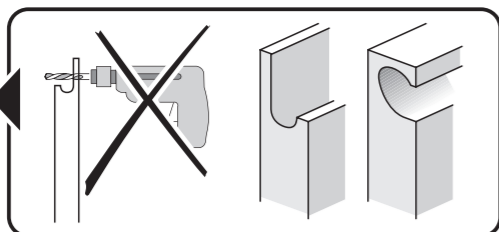

de Montageanleitung *) über Kundendienst erhältlich	no Monteringsanvisning *) fåes hos kundeservice	sl Navodilo za montažo *) Lahko dobavite v servisni službi	uz O'rnatish yo'riqnomasi *) niyojlarga xizmat ko'rsatish markazida mavjud
en Installation instructions *) Available from customer service	cs Monteringsvejledning *) Kan købes hos serviceafdelingen	mk Uputstvo za montažu *) Se dobiva preko službe za kupovачи	ka მონტაჟის ინსტრუქციები *) შეიძლება მიიღოს სერვის ცენტრში
fr Notice de montage *) Disponible par le biais du service après-vente	lt Asemuosihoje *) Šaltavisiavo tuotopavėluosta	sq Udhëzues për montim *) Sigurohet nëpërmjet servisit	bg Пръководство за монтаж *) Предоставя се от службата за обслужаване на клиентите
nl Montagevoorschrift *) Tegen meerprijs bij de Servicedienst verkrijgbaar	es Montañi nāvod *) K dispoziciji ples servisni službu	et Monteerimisjuhend *) Kõige klientideindusest	fa راهنمای مونتاژ *) از مرکز خدمات پس از فروش تهیه فرمایید
it Istruzioni per il montaggio *) Disponibili presso il servizio assistenza clienti	sk Nāvod na montáž *) Dostanete v službe zákazníkom	lv Montavimo instrukcija *) Ja galima gauti klientų aptarnavimo servise	ar تعليمات التركيب *) يمكن طلبها من مراكز خدمة العملاء
pt Instruções de montagem *) Pode ser adquirido nos nossos Serviços Técnicos	pl Instrukcja montażu *) Do uzyskania w punkcie serwisowym	lv Montāžas pamācība *) Var saņemt servisa dienēstā	id Instruksi Pemasangan *) Bisa didapatkan melalui Customer Service
el Οδηγίες τοποθέτησης *) Διαθέτουμε την υπηρεσία τεχνικής επίλυσης πημάτων	ru Инструкция по монтажу *) obtainabili la serviciul pentru clienti	ru Инструкция по монтажу *) Можно получить в сервисном центре	th ការណែនាំអំពីការដំឡើង *) អាចទទួលបានតាមរយៈសេវាអតិថិជន
tr Montaj klavuzu *) Yetkili servis üzerinden alınabilir	ro Instrucțiune de montaj *) obținabilă la serviciul pentru clienți	uk Інструкція з монтажу *) Можна отримати через сервісний службу	vi Hướng dẫn lắp đặt *) Có thể nhận được thông qua trung tâm dịch vụ khách hàng
sv Monteringsanvisning *) kan fås via Service	hu Útputstvo za montažu *) Može dobiti kod službe održavanja	cz Ouařadřima talmatřani *) Můřtři xidmeltřinam alda oluna bilar	zh-tw 安裝說明書 *) 可向售後服務站索取