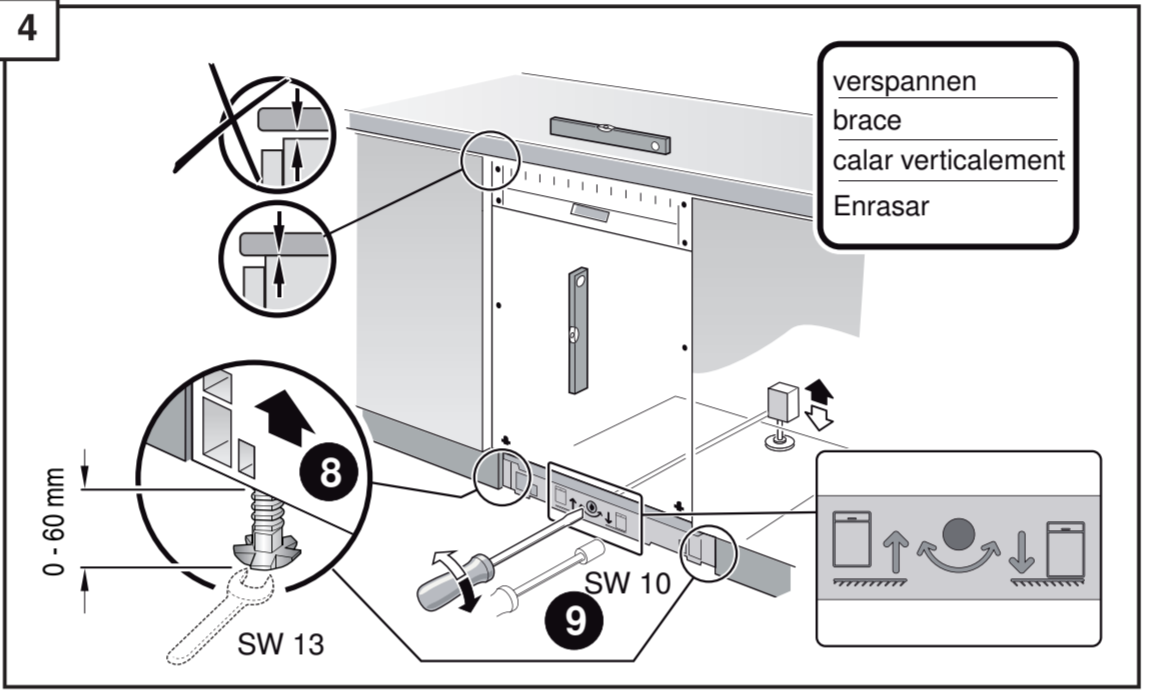

de Montageanleitung *) über Kundendienst erhältlich	no Monteringsanvisning *) fåes hos kundeservice	sl Navodilo za montažo *) Lahko dobavite v servisni službi	uz O'rnatish yo'riqnomasi *) niyojlarga xizmat ko'rsatish markazida mavjud
en Installation instructions *) Available from customer service	cs Monteringsvejledning *) Kan købes hos serviceafdelingen	mk Uputstvo za montažu *) Se dobiva preko službe za kupovачи	ka მონტაჟის ინსტრუქციები *) შეიძლება მიიღოს სერვის ცენტრში
fr Notice de montage *) Disponible par le biais du service après-vente	lt Asemuosihoje *) Šaltavisiavo tuotopavėluosta	sq Udhëzues për montim *) Sigurohet nëpërmjet servisit	bg Пръководство за монтаж *) Предоставя се от службата за обслужаване на клиентите
nl Montagevoorschrift *) Tegen meerprijs bij de Servicedienst verkrijgbaar	es Montañi nāvod *) K dispoziciji ples servisni službu	et Monteerimisjuhend *) Kõige klientideindusest	fa راهنمای مونتاژ *) از مرکز خدمات پس از فروش تهیه فرمایید
it Istruzioni per il montaggio *) Disponibili presso il servizio assistenza clienti	sk Nāvod na montáž *) Dostanete v službe zákazníkom	lv Montavimo instrukcija *) Ja galima gauti klientų aptarnavimo servise	ar تعليمات التركيب *) يمكن طلبها من مراكز خدمة العملاء
pt Instruções de montagem *) Pode ser adquirido nos nossos Serviços Técnicos	pl Instrukcja montażu *) Do uzyskania w punkcie serwisowym	lv Montāžas pamācība *) Var saņemt servisa dienēstā	id Instruksi Pemasangan *) Bisa didapatkan melalui Customer Service
el Οδηγίες τοποθέτησης *) Διαθέτουμε την υπηρεσία τεχνικής επίλυσης πημάτων	ru Инструкция по монтажу *) obtainabili la serviciul pentru clienti	ru Инструкция по монтажу *) Можно получить в сервисном центре	th ការណែនាំអំពីការដំឡើង *) អាចទទួលបានតាមរយៈសេវាអតិថិជន
tr Montaj klavuzu *) Yetkili servis üzerinden alınabilir	ro Instrucțiune de montaj *) obținabilă la serviciul pentru clienți	uk Інструкція з монтажу *) Можна отримати через сервісний службу	vi Hướng dẫn lắp đặt *) Có thể nhận được thông qua trung tâm dịch vụ khách hàng
sv Monteringsanvisning *) kan fås via Service	hu Útputstvo za montažu *) Može dobiti kod službe održavanja	cz Ouařadřima talmatřani *) Můřtři xidmeltřinam alda oluna bilar	zh-tw 安裝說明書 *) 可向售後服務站索取

GV 640Voll-I -86,5 cm - k. SW 9001594158 (0205)

566

566

566

502

502

502