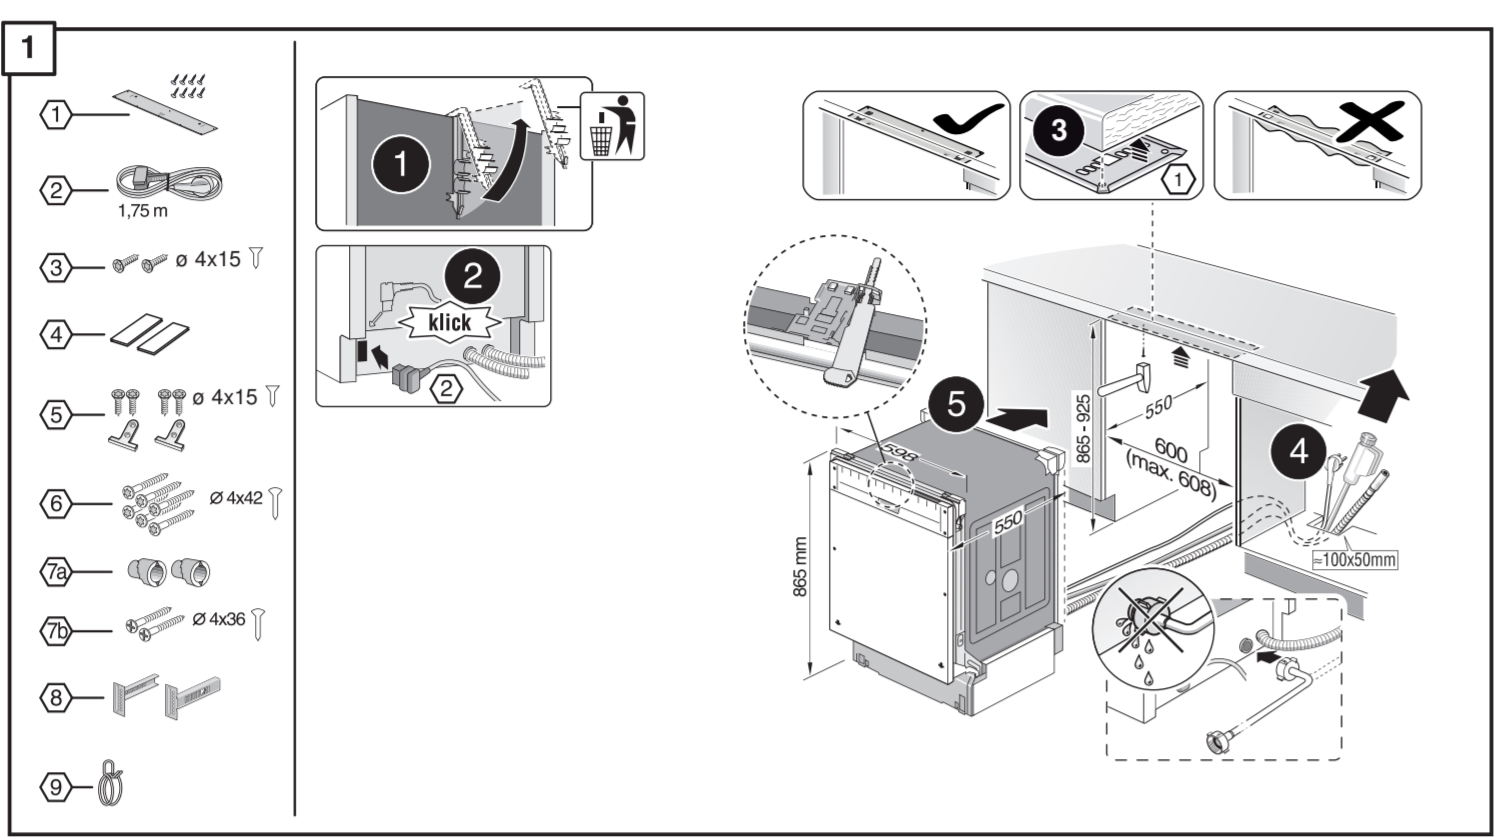

de Montageanleitung *) über Kundendienst erhältlich	no Monteringsanvisning *) fåes hos kundeservice	sl Navodilo za montažo *) Lahko dobavite v servisni službi	uz O'rnatish yo'riqnomasi *) niyojlarga xizmat ko'rsatish markazida mavjud
en Installation instructions *) Available from customer service	cs Monteringsvejledning *) Kan købes hos serviceafdelingen	mk Uputstvo za montažu *) Se dobiva preko službe za kupovачи	ka მონტაჟის ინსტრუქციები *) შეიძლება მიიღოს სერვის ცენტრში
fr Notice de montage *) Disponible par le biais du service après-vente	lt Asemuosihoje *) Šaltavisiavo tuotopavėluosta	sq Udhëzues për montim *) Sigurohet nëpërmjet servisit	bg Пръководство за монтаж *) Предоставя се от службата за обслужаване на клиентите
nl Montagevoorschrift *) Tegen meerprijs bij de Servicedienst verkrijgbaar	es Montañi nāvod *) K dispoziciji ples servisni službu	et Monteerimisjuhend *) Kõige klientideindusest	fa راهنمای مونتاژ *) از مرکز خدمات پس از فروش تهیه فرمایید
it Istruzioni per il montaggio *) Disponibili presso il servizio assistenza clienti	sk Nāvod na montáž *) Dostanete v službe zákazníkom	lv Montavimo instrukcija *) Ja galima gauti klientų aptarnavimo servise	ar تعليمات التركيب *) يمكن طلبها من مراكز خدمة العملاء
pt Instruções de montagem *) Pode ser adquirido nos nossos Serviços Técnicos	pl Instrukcja montażu *) Do uzyskania w punkcie serwisowym	lv Montāžas pamācība *) Var saņemt servisa dienēstā	id Instruksi Pemasangan *) Bisa didapatkan melalui Customer Service
el Οδηγίες τοποθέτησης *) Διαθέτουμε την υπηρεσία τεχνικής επίλυσης πημάτων	ru Инструкция по монтажу *) obtainabili la serviciul pentru clienti	ru Инструкция по монтажу *) Можно получить в сервисном центре	th ការណែនាំអំពីការដំឡើង *) អាចទទួលបានតាមរយៈសេវាអតិថិជន
tr Montaj klavuzu *) Yetkili servis üzerinden alınabilir	ro Instrucțiune de montaj *) obținabilă la serviciul pentru clienți	uk Інструкція з монтажу *) Можна отримати через сервісний службу	vi Hướng dẫn lắp đặt *) Có thể nhận được thông qua trung tâm dịch vụ khách hàng
sv Monteringsanvisning *) kan fås via Service	hu Útputstvo za montažu *) Može dobiti kod službe održavanja	cz Ouařadřima talmatřani *) Můřtři xidmeltřinam alda oluna bilar	zh-tw 安裝說明書 *) 可向售後服務站索取

GV 640Voll-I -86,5 cm - k. SW 9001594158 (0205)

566

566

566

502

502

502