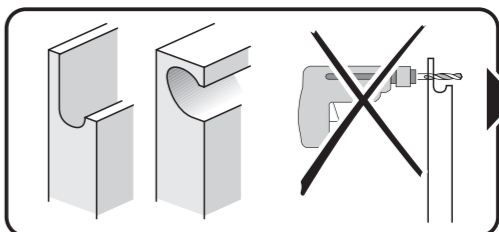

de Montageanleitung *) über Kundendienst erhältlich	no Monteringsanvisning *) fåes hos kundeservice	sl Navodilo za montažo *) Lahko dobavite v servisni službi	uz O'rnatish yo'riqnomasi *) niyojlarga xizmat ko'rsatish markazida mavjud
en Installation instructions *) Available from customer service	cs Monteringsvejledning *) Kan købes hos serviceafdelingen	mk Uputstvo za montažu *) Se dobiva preko službe za kupovачи	ka მონტაჟის ინსტრუქციები *) შეიძლება მიიღოს სერვის ცენტრში
fr Notice de montage *) Disponible par le biais du service après-vente	lt Asemuosihoje *) Šaltavisiavo tuotopavėluosta	sq Udhëzues për montim *) Sigurohet nëpërmjet servisit	bg Пръководство за монтаж *) Предоставя се от службата за обслужаване на клиентите
nl Montagevoorschrift *) Tegen meerprijs bij de Servicedienst verkrijgbaar	es Montañi nāvod *) K dispoziciji ples servisni službu	et Monteerimisjuhend *) Kõige klientideindusest	fa راهنمای مونتاژ *) از مرکز خدمات پس از فروش تهیه فرمایید
it Istruzioni per il montaggio *) Disponibili presso il servizio assistenza clienti	sk Nāvod na montáž *) Dostanete v službe zákazníkom	lv Montavimo instrukcija *) Ja galima gauti klientų aptarnavimo servise	ar تعليمات التركيب *) يمكن طلبها من مراكز خدمة العملاء
pt Instruções de montagem *) Pode ser adquirido nos nossos Serviços Técnicos	pl Instrukcja montażu *) Do uzyskania w punkcie serwisowym	lv Montāžas pamācība *) Var saņemt servisa dienēstā	id Instruksi Pemasangan *) Bisa didapatkan melalui Customer Service
el Οδηγίες τοποθέτησης *) Διαθέτουμε την υπηρεσία τεχνικής επίλυσης πημάτων	ru Инструкция по монтажу *) obtainabili la serviciul pentru clienti	ru Инструкция по монтажу *) Можно получить в сервисном центре	th ការណែនាំអំពីការដំឡើង *) អាចទទួលបានតាមរយៈសេវាអតិថិជន
tr Montaj klavuzu *) Yetkili servis üzerinden alınabilir	ro Instrucțiune de montaj *) obținabilă la serviciul pentru clienți	uk Інструкція з монтажу *) Можна отримати через сервісний службу	vi Hướng dẫn lắp đặt *) Có thể nhận được thông qua trung tâm dịch vụ khách hàng
sv Monteringsanvisning *) kan fås via Service	hu Útputstvo za montažu *) Može dobiti kod službe održavanja	cz Ouařadřima talmatřani *) Můřtři xidmeltřinam alda oluna bilar	zh-tw 安裝說明書 *) 可向售後服務站索取