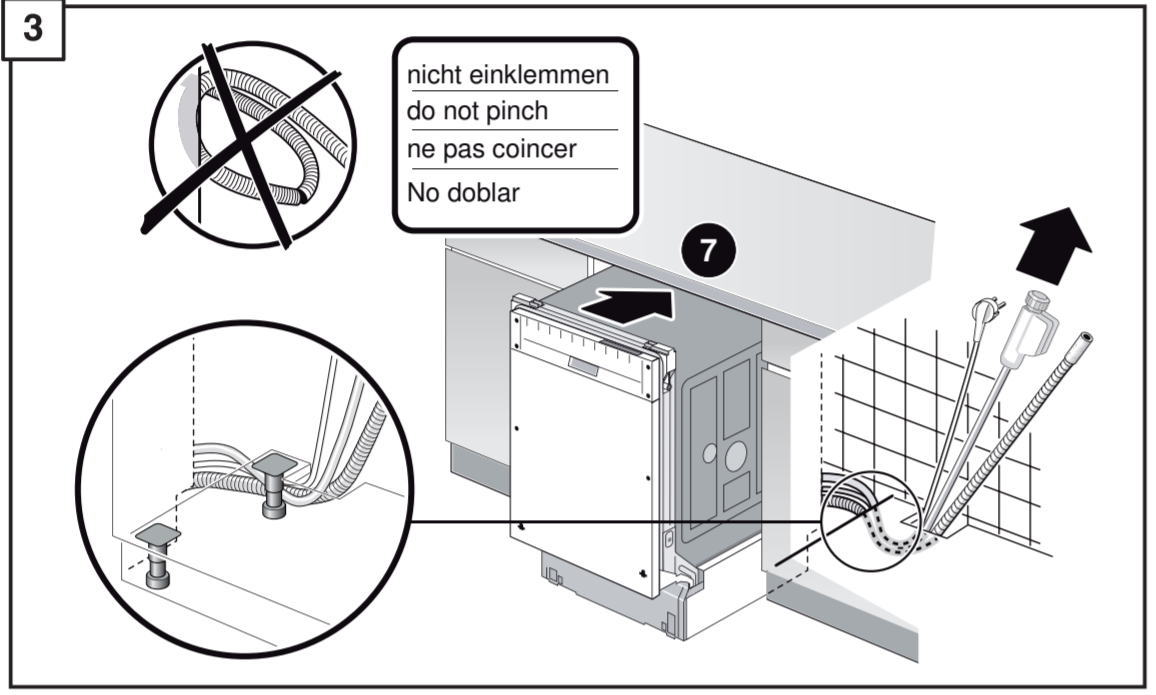

de Montageanleitung *) über Kundendienst erhältlich	no Monteringsanvisning *) fåes hos kundeservice	sl Navodilo za montažo *) Lahko dobavite v servisni službi	uz O'rnatish yo'riqnomasi *) niyojlarga xizmat ko'rsatish markazida mavjud
en Installation instructions *) Available from customer service	cs Monteringsvejledning *) Kan købes hos serviceafdelingen	mk Uputstvo za montažu *) Se dobiva preko službe za kupovачи	ka მონტაჟის ინსტრუქციები *) შეიძლება მიიღოს სერვის ცენტრში
fr Notice de montage *) Disponible par le biais du service après-vente	lt Asemuosihoje *) Šaltavisiavo tuotopavėluosta	sq Udhëzues për montim *) Sigurohet nëpërmjet servisit	bg Пръководство за монтаж *) Предоставя се от службата за обслужаване на клиентите
nl Montagevoorschrift *) Tegen meerprijs bij de Servicedienst verkrijgbaar	es Montañi nāvod *) K dispoziciji ples servisni službu	et Monteerimisjuhend *) Kõige klientideindusest	fa راهنمای مونتاژ *) از مرکز خدمات پس از فروش تهیه فرمایید
it Istruzioni per il montaggio *) Disponibili presso il servizio assistenza clienti	sk Nāvod na montáž *) Dostanete v službe zákazníkom	lv Montavimo instrukcija *) Ja galima gauti klientų aptarnavimo servise	ar تعليمات التركيب *) يمكن طلبها من مراكز خدمة العملاء
pt Instruções de montagem *) Pode ser adquirido nos nossos Serviços Técnicos	pl Instrukcja montażu *) Do uzyskania w punkcie serwisowym	lv Montāžas pamācība *) Var saņemt servisa dienēstā	id Instruksi Pemasangan *) Bisa didapatkan melalui Customer Service
el Οδηγίες τοποθέτησης *) Διαθέτουμε την υπηρεσία τεχνικής επίλυσης πημάτων	ru Инструкция по монтажу *) obtainabili la serviciul pentru clienti	ru Инструкция по монтажу *) Можно получить в сервисном центре	th ការណែនាំអំពីការដំឡើង *) អាចទទួលបានតាមរយៈសេវាអតិថិជន
tr Montaj klavuzu *) Yetkili servis üzerinden alınabilir	ro Instrucțiune de montaj *) obținabilă la serviciul pentru clienți	uk Інструкція з монтажу *) Можна отримати через сервісний службу	vi Hướng dẫn lắp đặt *) Có thể nhận được thông qua trung tâm dịch vụ khách hàng
sv Monteringsanvisning *) kan fås via Service	hu Útputstvo za montažu *) Može dobiti kod službe održavanja	cz Ouařadřima talmatřani *) Můřtři xidmeltřinam alda oluna bilar	zh-tw 安裝說明書 *) 可向售後服務站索取

GV 640Voll-I -86,5 cm - k. SW 9001594158 (0205)

566

566

566

502

502

502