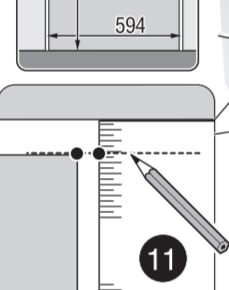

GV 640Voll-I -86,5 cm - k. SW 9001594158 (0205)

566

566

566

502

502

502

1

1 1,75 m
2 4x15
3 4x15
4 4x12
5 4x30

1 2
3 4

2a

Mat-Nr. 00622456

2b

6

3

nicht einklemmen
do not pinch
ne pas coincer
No doblar