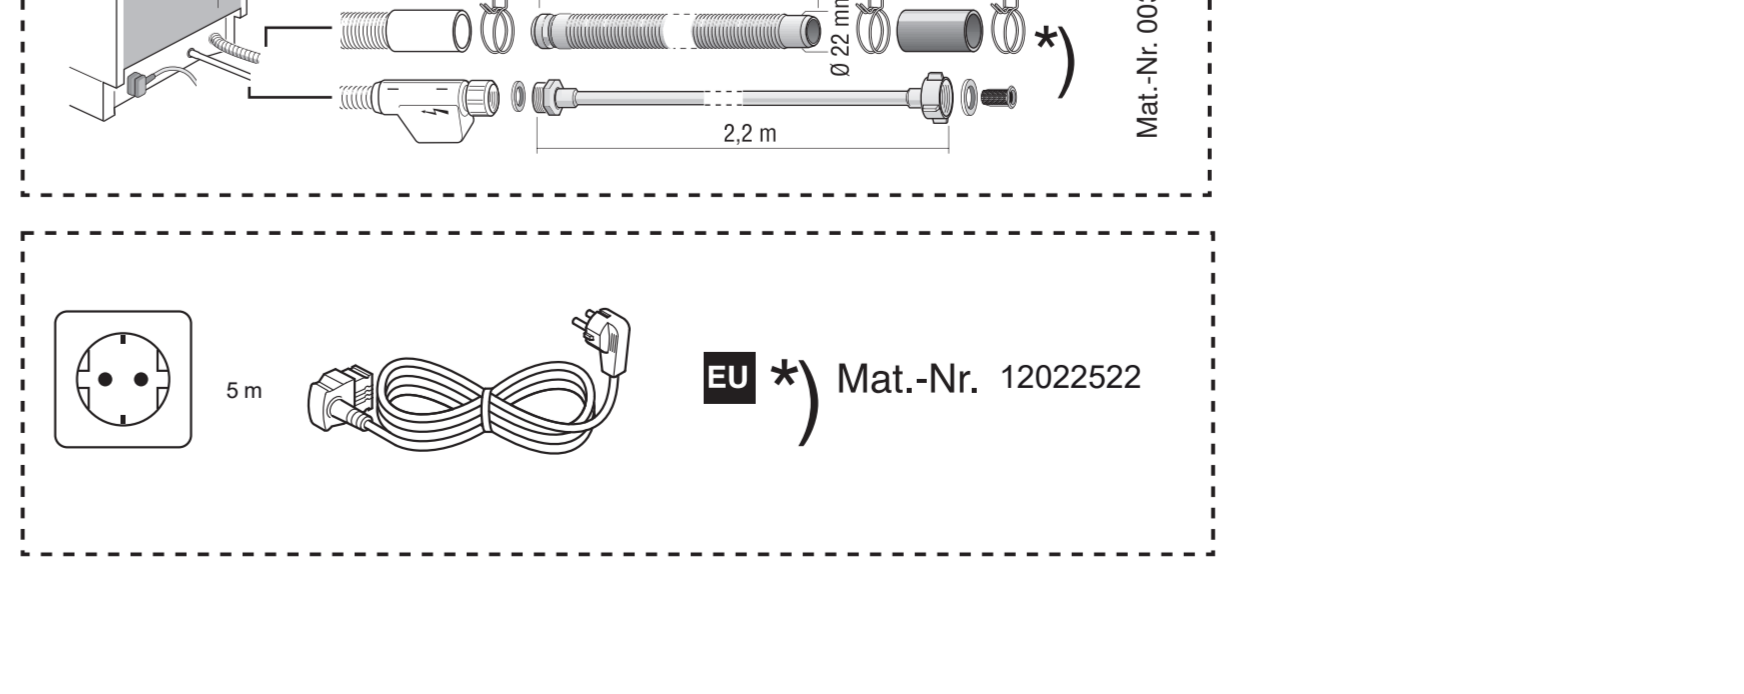

de Montageanleitung *) über Kundendienst erhältlich	no Monteringsanvisning *) fåes hos kundeservice	sl Navodilo za montažo *) Lahko dobavite v servisni službi	uz O'rnatish yo'riqnomasi *) niyojlarga xizmat ko'rsatish markazida mavjud
en Installation instructions *) Available from customer service	cs Monteringsvejledning *) Kan købes hos serviceafdelingen	mk Uputstvo za montažu *) Se dobiva preko službe za kupovачи	ka მონტაჟის ინსტრუქციები *) შეიძლება მიიღოს სერვის ცენტრში
fr Notice de montage *) Disponible par le biais du service après-vente	lt Asemuosihoje *) Šaltavisiavo tuotopavėluosta	sq Udhëzues për montim *) Sigurohet nëpërmjet servisit	bg Пръководство за монтаж *) Предоставя се от службата за обслужаване на клиентите
nl Montagevoorschrift *) Tegen meerprijs bij de Servicedienst verkrijgbaar	es Montañi nāvod *) K dispoziciji ples servisni službu	et Monteerimisjuhend *) Kõige klientideindusest	fa راهنمای مونتاژ *) از مرکز خدمات پس از فروش تهیه فرمایید
it Istruzioni per il montaggio *) Disponibili presso il servizio assistenza clienti	sk Nāvod na montáž *) Dostanete v službe zákazníkom	lv Montavimo instrukcija *) Ja galima gauti klientų aptarnavimo servise	ar تعليمات التركيب *) يمكن طلبها من مراكز خدمة العملاء
pt Instruções de montagem *) Pode ser adquirido nos nossos Serviços Técnicos	pl Instrukcja montażu *) Do uzyskania w punkcie serwisowym	lv Montāžas pamācība *) Var saņemt servisa dienēstā	id Instruksi Pemasangan *) Bisa didapatkan melalui Customer Service
el Οδηγίες τοποθέτησης *) Διαθέτουμε την υπηρεσία τεχνικής επίλυσης πημάτων	ru Инструкция по монтажу *) obtainabili la serviciul pentru clienti	ru Инструкция по монтажу *) Можно получить в сервисном центре	th ការណែនាំអំពីការដំឡើង *) អាចទទួលបានតាមរយៈសេវាអតិថិជន
tr Montaj klavuzu *) Yetkili servis üzerinden alınabilir	ro Instrucțiune de montaj *) obținabilă la serviciul pentru clienți	uk Інструкція з монтажу *) Можна отримати через сервісний службу	vi Hướng dẫn lắp đặt *) Có thể nhận được thông qua trung tâm dịch vụ khách hàng
sv Monteringsanvisning *) kan fås via Service	hu Útputstvo za montažu *) Može dobiti kod službe održavanja	cz Ouařadřima talmatřani *) Můřtři xidmeltřinam alda oluna bilar	zh-tw 安裝說明書 *) 可向售後服務站索取

GV 640Voll-I -86,5 cm - k. SW 9001594158 (0205)

566

566

566

502

502

502