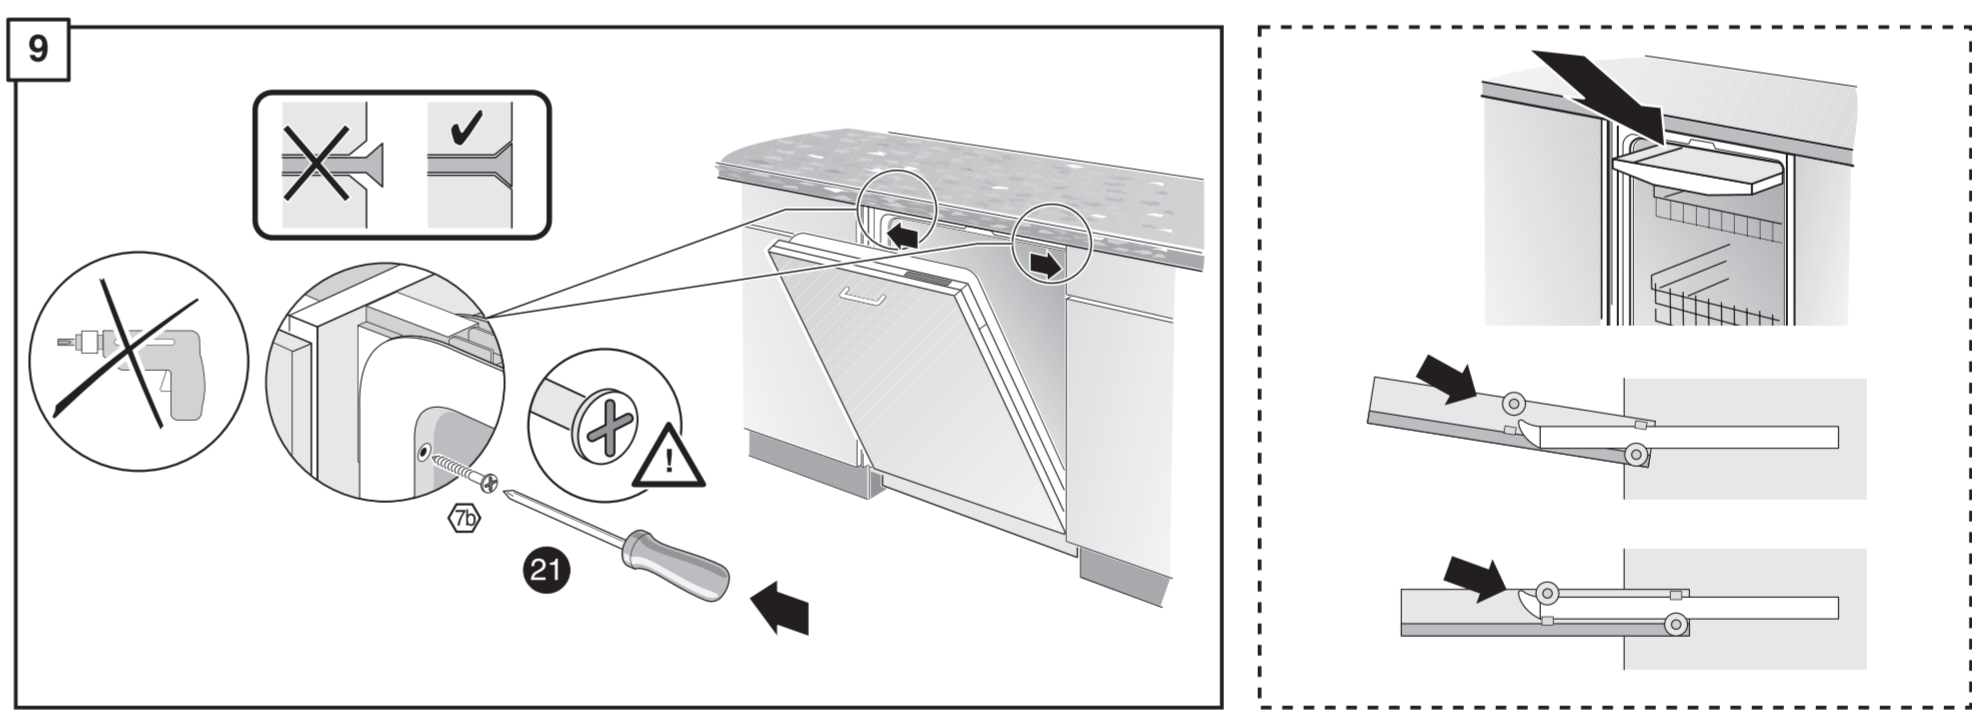

de Montageanleitung *) über Kundendienst erhältlich	no Monteringsanvisning *) fåes hos kundeservice	sl Navodilo za montažo *) Lahko dobavite v servisni službi	uz O'rnatish yo'riqnomasi *) niyojlarga xizmat ko'rsatish markazida mavjud
en Installation instructions *) Available from customer service	cs Monteringsvejledning *) Kan købes hos serviceafdelingen	mk Uputstvo za montažu *) Se dobiva preko službe za kupovачи	ka მონტაჟის ინსტრუქციები *) შეიძლება მიიღოს სერვის ცენტრში
fr Notice de montage *) Disponible par le biais du service après-vente	lt Asemuosihoje *) Šaltavisiavo tuotopavėluosta	sq Udhëzues për montim *) Sigurohet nëpërmjet servisit	bg Пръководство за монтаж *) Предоставя се от службата за обслужаване на клиентите
nl Montagevoorschrift *) Tegen meerprijs bij de Servicedienst verkrijgbaar	es Montañi nāvod *) K dispoziciji ples servisni službu	et Monteerimisjuhend *) Kõige klientideindusest	fa راهنمای مونتاژ *) از مرکز خدمات پس از فروش تهیه فرمایید
it Istruzioni per il montaggio *) Disponibili presso il servizio assistenza clienti	sk Nāvod na montáž *) Dostanete v službe zákazníkom	lv Montavimo instrukcija *) Ja galima gauti klientų aptarnavimo servise	ar تعليمات التركيب *) يمكن طلبها من مراكز خدمة العملاء
pt Instruções de montagem *) Pode ser adquirido nos nossos Serviços Técnicos	pl Instrukcja montażu *) Do uzyskania w punkcie serwisowym	lv Montāžas pamācība *) Var saņemt servisa dienēstā	id Instruksi Pemasangan *) Bisa didapatkan melalui Customer Service
el Οδηγίες τοποθέτησης *) Διαθέτουμε την υπηρεσία τεχνικής επίλυσης πημάτων	ru Инструкция по монтажу *) obtainabili la serviciul pentru clienti	ru Инструкция по монтажу *) Можно получить в сервисном центре	th ការណែនាំអំពីការដំឡើង *) អាចទទួលបានតាមរយៈសេវាអតិថិជន
tr Montaj klavuzu *) Yetkili servis üzerinden alınabilir	ro Instrucțiune de montaj *) obținabilă la serviciul pentru clienți	uk Інструкція з монтажу *) Можна отримати через сервісний службу	vi Hướng dẫn lắp đặt *) Có thể nhận được thông qua trung tâm dịch vụ khách hàng
sv Monteringsanvisning *) kan fås via Service	hu Útputstvo za montažu *) Može dobiti kod službe održavanja	cz Ouařadřima talmatřani *) Můřtři xidmeltřinam alda oluna bilar	zh-tw 安裝說明書 *) 可向售後服務站索取

GV 640Voll-I -86,5 cm - k. SW 9001594158 (0205)

566

566

566

502

502

502