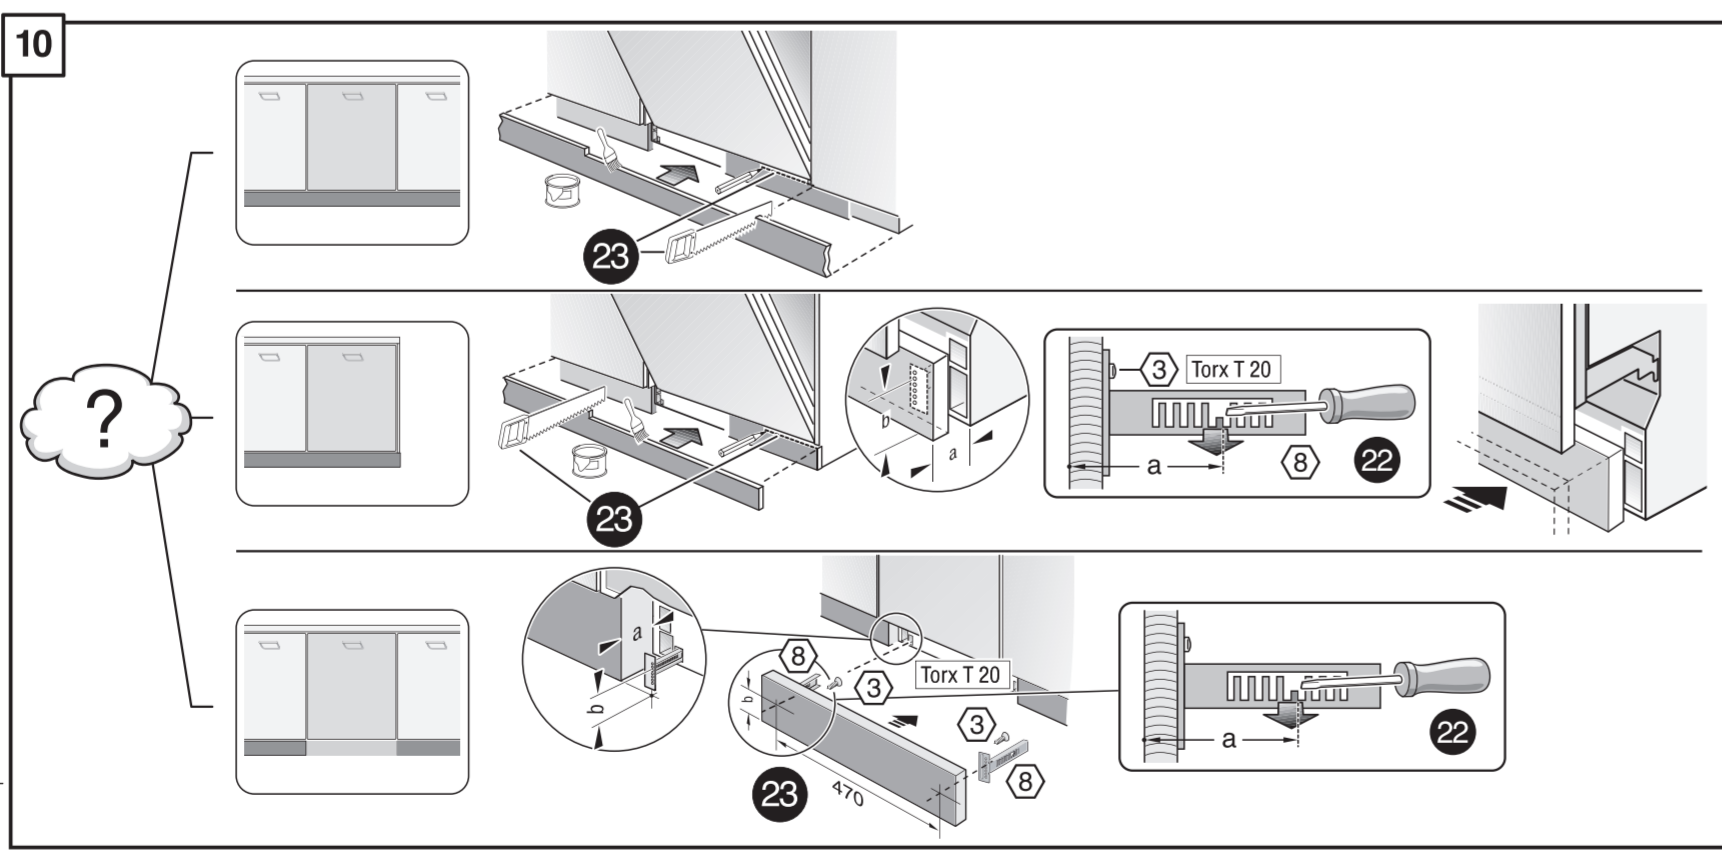

de Montageanleitung *) über Kundendienst erhältlich	no Monteringsanvisning *) fåes hos kundeservice	sl Navodilo za montažo *) Lahko dobavite v servisni službi	uz O'rnatish yo'riqnomasi *) niyojlarga xizmat ko'rsatish markazida mavjud
en Installation instructions *) Available from customer service	cs Monteringsvejledning *) Kan købes hos serviceafdelingen	mk Uputstvo za montažu *) Se dobiva preko službe za kupovачи	ka მონტაჟის ინსტრუქციები *) შეიძლება მიიღოს სერვის ცენტრში
fr Notice de montage *) Disponible par le biais du service après-vente	lt Asemuosihoje *) Šaltavisiavo tuotopavėluosta	sq Udhëzues për montim *) Sigurohet nëpërmjet servisit	bg Пръководство за монтаж *) Предоставя се от службата за обслужаване на клиентите
nl Montagevoorschrift *) Tegen meerprijs bij de Servicedienst verkrijgbaar	es Montañi nāvod *) K dispoziciji ples servisni službu	et Monteerimisjuhend *) Kõige klientideindusest	fa راهنمای مونتاژ *) از مرکز خدمات پس از فروش تهیه فرمایید
it Istruzioni per il montaggio *) Disponibili presso il servizio assistenza clienti	sk Nāvod na montáž *) Dostanete v službe zákazníkom	lv Montavimo instrukcija *) Ja galima gauti klientų aptarnavimo servise	ar تعليمات التركيب *) يمكن طلبها من مراكز خدمة العملاء
pt Instruções de montagem *) Pode ser adquirido nos nossos Serviços Técnicos	pl Instrukcja montażu *) Do uzyskania w punkcie serwisowym	lv Montāžas pamācība *) Var saņemt servisa dienēstā	id Instruksi Pemasangan *) Bisa didapatkan melalui Customer Service
el Οδηγίες τοποθέτησης *) Διαθέτουμε την υπηρεσία τεχνικής επίλυσης πημάτων	ru Инструкция по монтажу *) obtainabili la serviciul pentru clienti	ru Инструкция по монтажу *) Можно получить в сервисном центре	th ការណែនាំអំពីការដំឡើង *) អាចទទួលបានតាមរយៈសេវាអតិថិជន
tr Montaj klavuzu *) Yetkili servis üzerinden alınabilir	ro Instrucțiune de montaj *) obținabilă la serviciul pentru clienți	uk Інструкція з монтажу *) Можна отримати через сервісний службу	vi Hướng dẫn lắp đặt *) Có thể nhận được thông qua trung tâm dịch vụ khách hàng
sv Monteringsanvisning *) kan fås via Service	hu Útputstvo za montažu *) Može dobiti kod službe održavanja	cz Ouařadřima talmatřani *) Můřtři xidmeltřinam alda oluna bilar	zh-tw 安裝說明書 *) 可向售後服務站索取

GV 640Voll-I -86,5 cm - k. SW 9001594158 (0205)

566

566

566

502

502

502