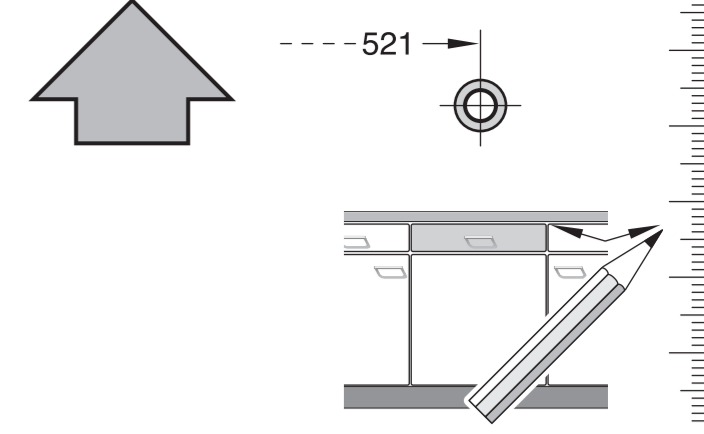

GV 640Voll-I -86,5 cm - k. SW 9001594158 (0205)

566

566

566

502

502

502

1