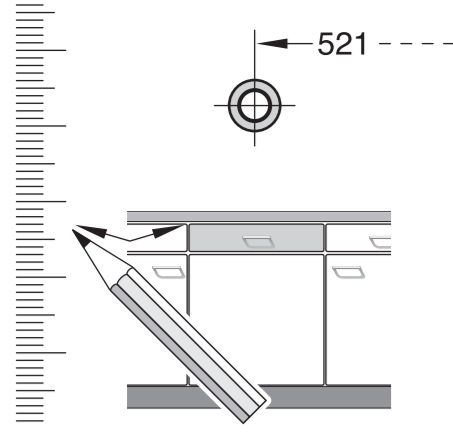

GV 640Voll-I -86,5 cm - k. SW 9001594158 (0205)

566

566

566

502

502

502

1