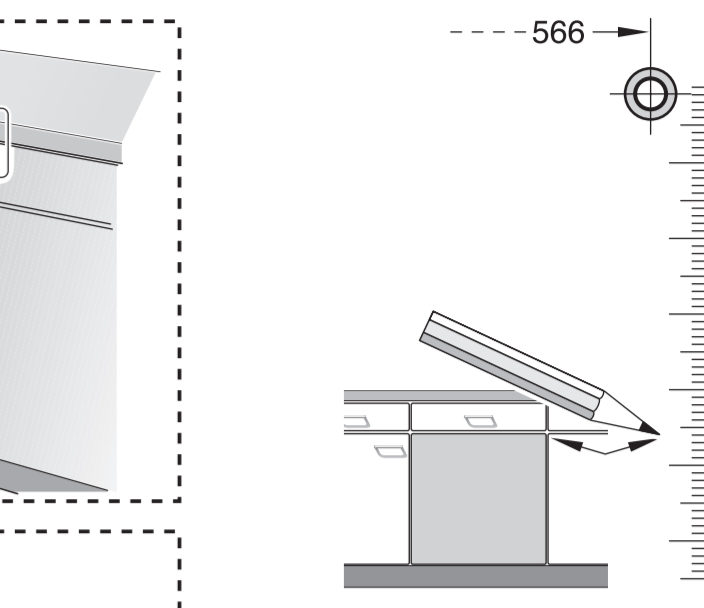

GV 640Voll-I -86,5 cm - k. SW 9001594158 (0205)

566

566

566

502

502

502

1