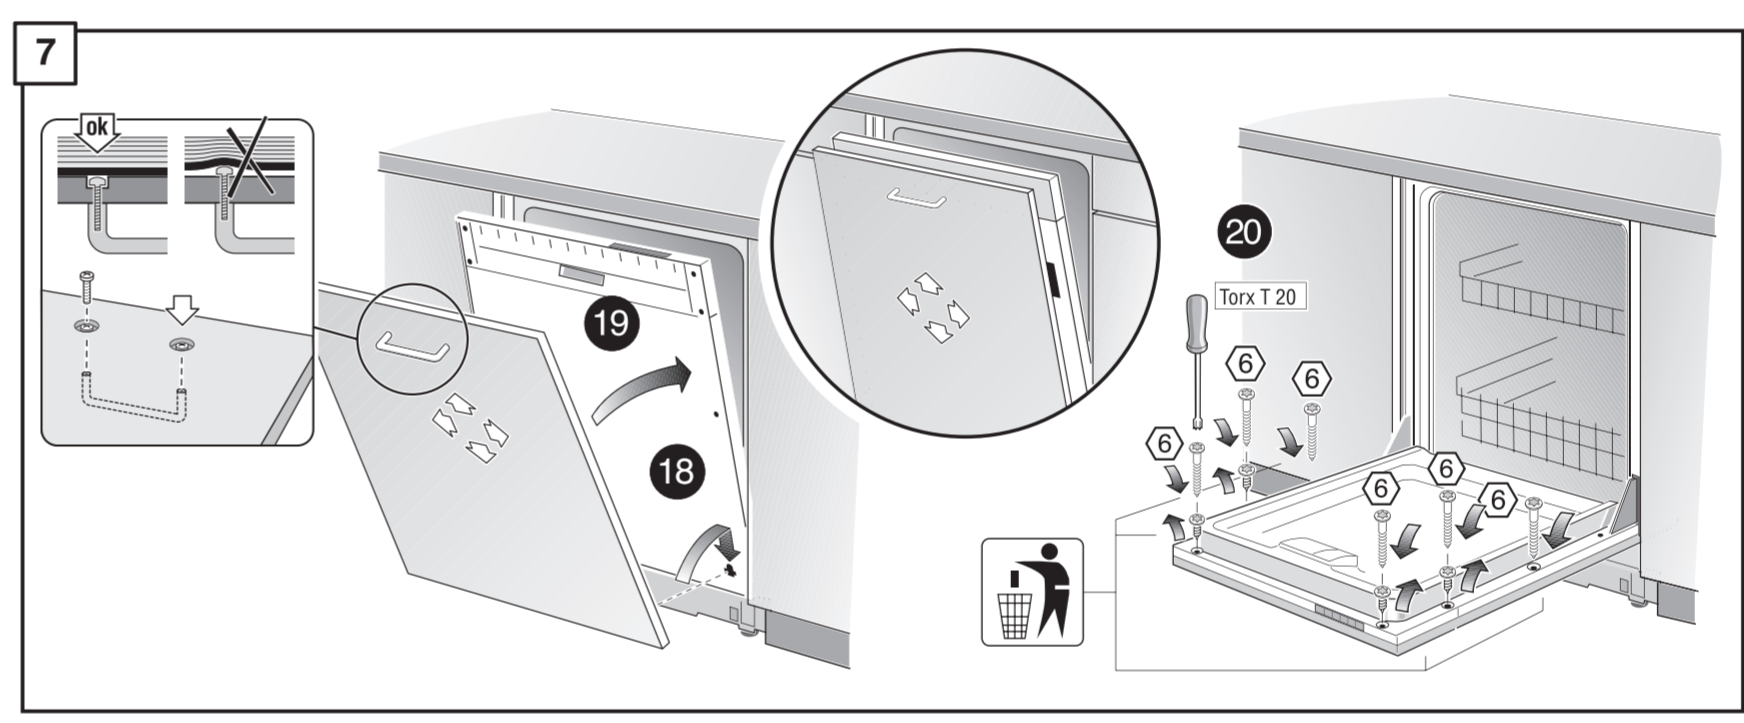

de Montageanleitung *) über Kundendienst erhältlich	no Monteringsanvisning *) fåes hos kundeservice	sl Navodilo za montažo *) Lahko dobavite v servisni službi	uz O'rnatish yo'riqnomasi *) niyojlarga xizmat ko'rsatish markazida mavjud
en Installation instructions *) Available from customer service	cs Monteringsvejledning *) Kan købes hos serviceafdelingen	mk Uputstvo za montažu *) Se dobiva preko službe za kupovачи	ka მონტაჟის ინსტრუქციები *) შეიძლება მიიღოს სერვის ცენტრში
fr Notice de montage *) Disponible par le biais du service après-vente	lt Asemuosihoje *) Šaltavisiavo tuotopavėluosta	sq Udhëzues për montim *) Sigurohet nëpërmjet servisit	bg Пръководство за монтаж *) Предоставя се от службата за обслужаване на клиентите
nl Montagevoorschrift *) Tegen meerprijs bij de Servicedienst verkrijgbaar	es Montañi nāvod *) K dispoziciji ples servisni službu	et Monteerimisjuhend *) Kõige klientideindusest	fa راهنمای مونتاژ *) از مرکز خدمات پس از فروش تهیه فرمایید
it Istruzioni per il montaggio *) Disponibili presso il servizio assistenza clienti	sk Nāvod na montáž *) Dostanete v službe zákazníkom	lv Montavimo instrukcija *) Ja galima gauti klientų aptarnavimo servise	ar تعليمات التركيب *) يمكن طلبها من مراكز خدمة العملاء
pt Instruções de montagem *) Pode ser adquirido nos nossos Serviços Técnicos	pl Instrukcja montażu *) Do uzyskania w punkcie serwisowym	lv Montāžas pamācība *) Var saņemt servisa dienēstā	id Instruksi Pemasangan *) Bisa didapatkan melalui Customer Service
el Οδηγίες τοποθέτησης *) Διαθέτουμε την υπηρεσία τεχνικής επίλυσης πημάτων	ru Инструкция по монтажу *) obtainabili la serviciul pentru clienti	ru Инструкция по монтажу *) Можно получить в сервисном центре	th ការណែនាំអំពីការដំឡើង *) អាចទទួលបានតាមរយៈសេវាអតិថិជន
tr Montaj klavuzu *) Yetkili servis üzerinden alınabilir	ro Instrucțiune de montaj *) obținabilă la serviciul pentru clienți	uk Інструкція з монтажу *) Можна отримати через сервісний службу	vi Hướng dẫn lắp đặt *) Có thể nhận được thông qua trung tâm dịch vụ khách hàng
sv Monteringsanvisning *) kan fås via Service	hu Útputstvo za montažu *) Može dobiti kod službe održavanja	cz Ouařadřima talmatřani *) Můřtři xidmeltřinam alda oluna bilar	zh-tw 安裝說明書 *) 可向售後服務站索取

GV 640Voll-I -86,5 cm - k. SW 9001594158 (0205)

566

566

566

502

502

502