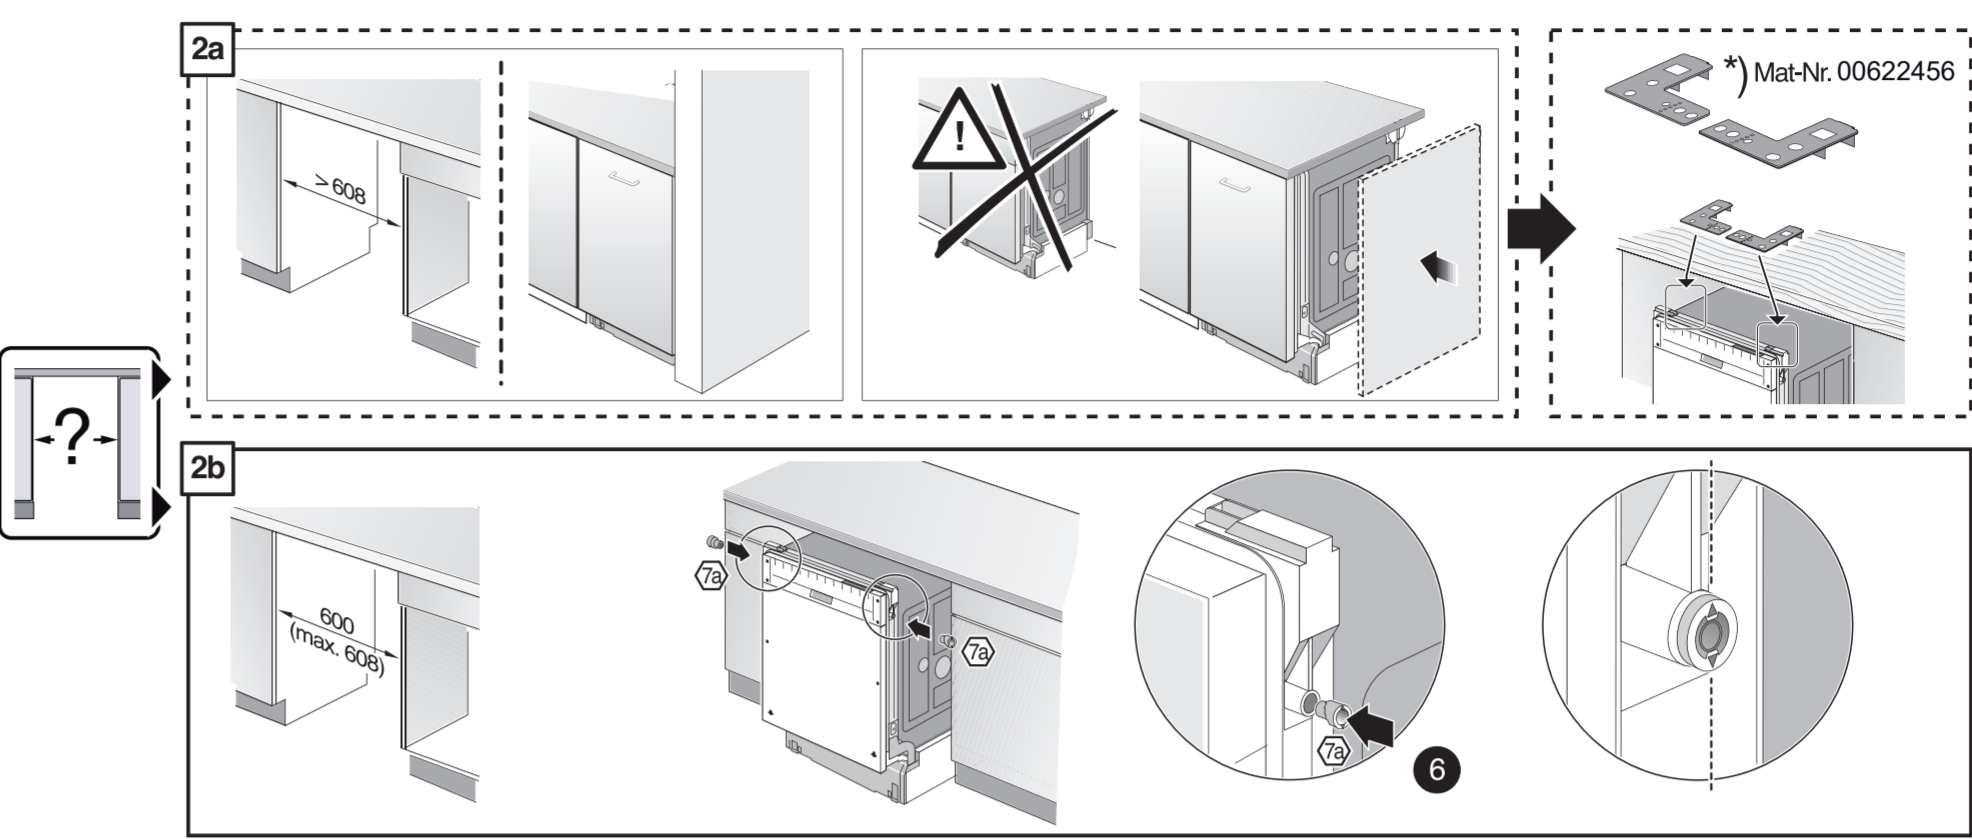

de Montageanleitung *) über Kundendienst erhältlich	no Monteringsanvisning *) fåes hos kundeservice	sl Navodilo za montažo *) Lahko dobavite v servisni službi	uz O'rnatish yo'riqnomasi *) niyojlarga xizmat ko'rsatish markazida mavjud
en Installation instructions *) Available from customer service	cs Monteringsvejledning *) Kan købes hos serviceafdelingen	mk Uputstvo za montažu *) Se dobiva preko službe za kupovачи	ka მონტაჟის ინსტრუქციები *) შეიძლება მიიღოს სერვის ცენტრში
fr Notice de montage *) Disponible par le biais du service après-vente	lt Asemuosihoje *) Šaltavisiavo tuotopavėluosta	sq Udhëzues për montim *) Sigurohet nëpërmjet servisit	bg Пръководство за монтаж *) Предоставя се от службата за обслужаване на клиентите
nl Montagevoorschrift *) Tegen meerprijs bij de Servicedienst verkrijgbaar	es Montañi nāvod *) K dispoziciji ples servisni službu	et Monteerimisjuhend *) Kõige klientideindusest	fa راهنمای مونتاژ *) از مرکز خدمات پس از فروش تهیه فرمایید
it Istruzioni per il montaggio *) Disponibili presso il servizio assistenza clienti	sk Nāvod na montáž *) Dostanete v službe zákazníkom	lv Montavimo instrukcija *) Ja galima gauti klientų aptarnavimo servise	ar تعليمات التركيب *) يمكن طلبها من مراكز خدمة العملاء
pt Instruções de montagem *) Pode ser adquirido nos nossos Serviços Técnicos	pl Instrukcja montażu *) Do uzyskania w punkcie serwisowym	lv Montāžas pamācība *) Var saņemt servisa dienēstā	id Instruksi Pemasangan *) Bisa didapatkan melalui Customer Service
el Οδηγίες τοποθέτησης *) Διαθέτουμε την υπηρεσία τεχνικής επίλυσης πημάτων	ru Инструкция по монтажу *) obtainabili la serviciul pentru clienti	ru Инструкция по монтажу *) Можно получить в сервисном центре	th ការណែនាំអំពីការដំឡើង *) អាចទទួលបានតាមរយៈសេវាអតិថិជន
tr Montaj klavuzu *) Yetkili servis üzerinden alınabilir	ro Instrucțiune de montaj *) obținabilă la serviciul pentru clienți	uk Інструкція з монтажу *) Можна отримати через сервісний службу	vi Hướng dẫn lắp đặt *) Có thể nhận được thông qua trung tâm dịch vụ khách hàng
sv Monteringsanvisning *) kan fås via Service	hu Útputstvo za montažu *) Može dobiti kod službe održavanja	cz Ouařadřima talmatřani *) Můřtři xidmeltřinam alda oluna bilar	zh-tw 安裝說明書 *) 可向售後服務站索取

GV 640Voll-I -86,5 cm - k. SW 9001594158 (0205)

566

566

566

502

502

502