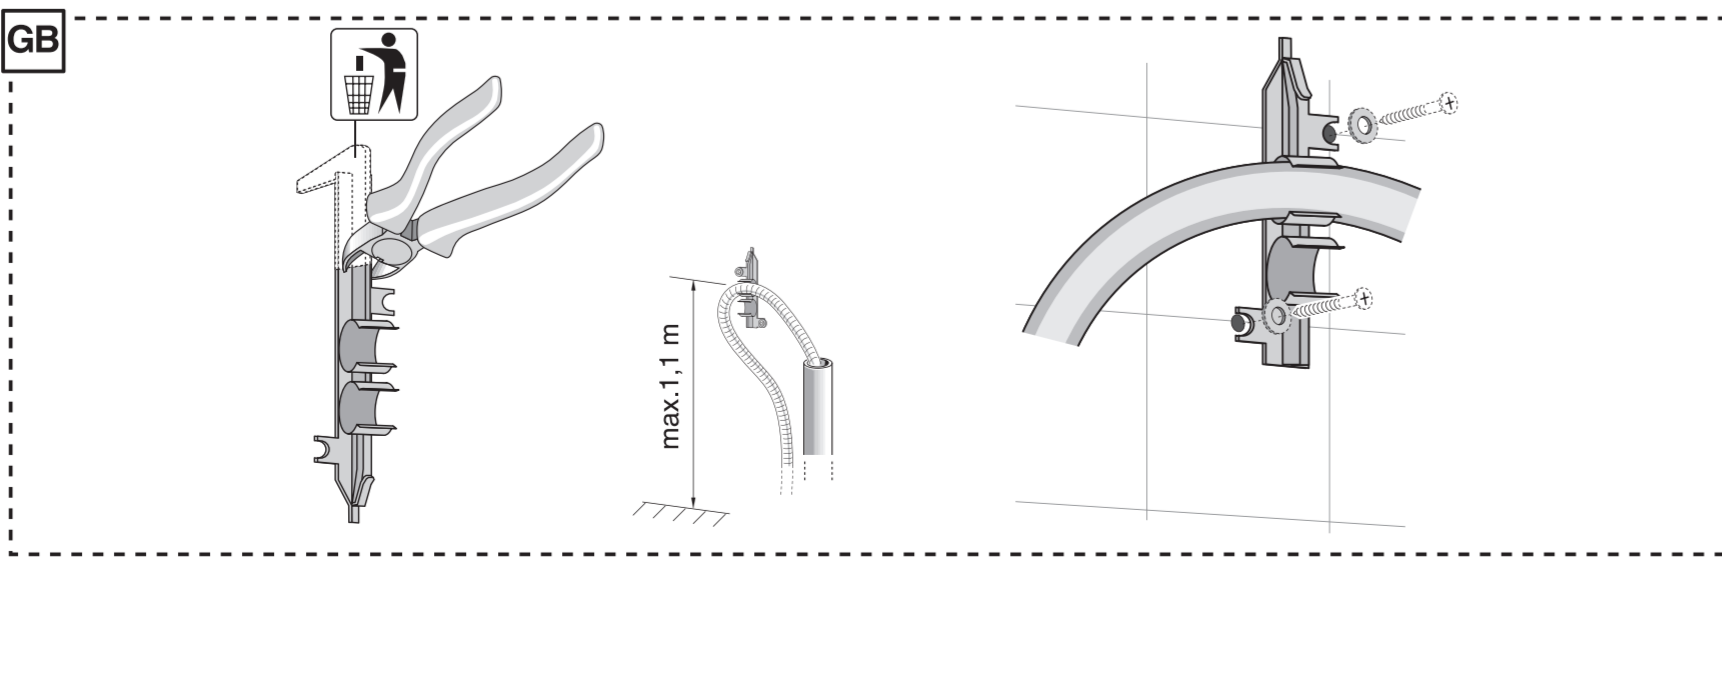

GV 640Voll-I -86,5 cm - k. SW 9001594158 (0205)

566

566

566

502

502

502

1