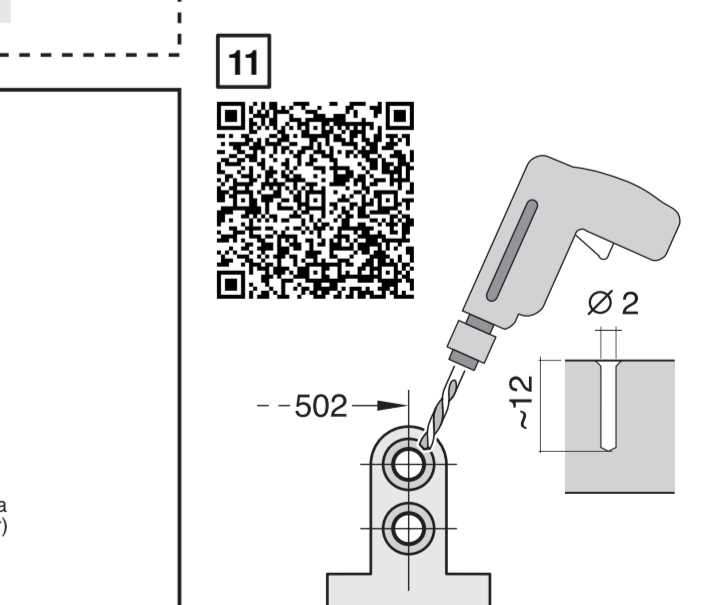

GV 640Voll-I -86,5 cm - k. SW 9001594158 (0205)

566

566

566

502

502

502

1