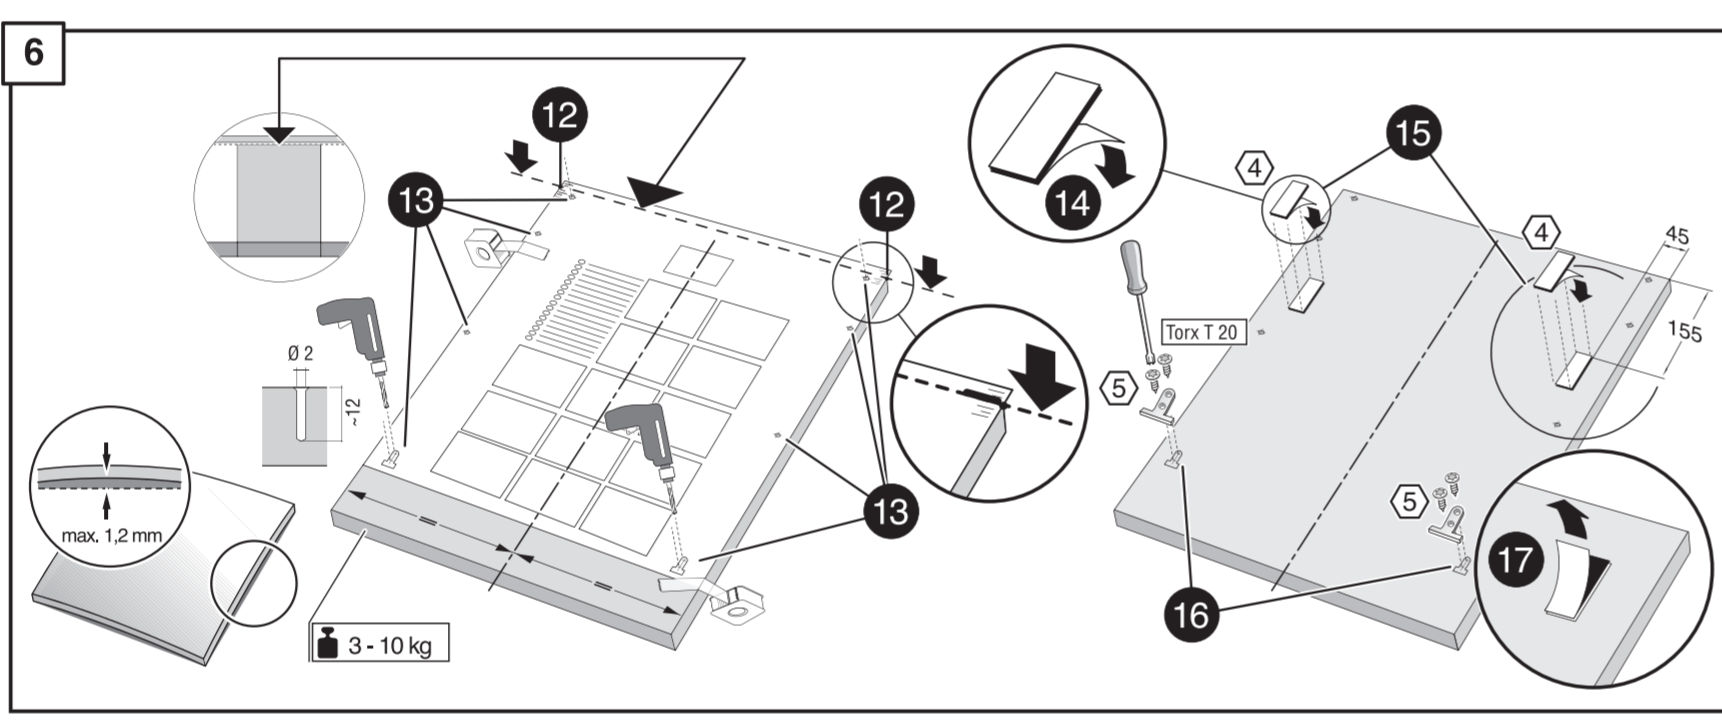

GV 640Voll-I -86,5 cm - k. SW 9001594158 (0205)

566

566

566

502

502

502

1