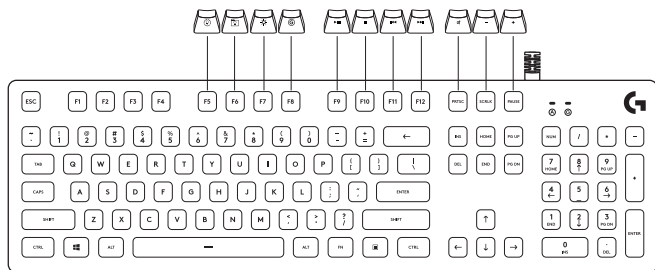

FONCTIONNALITÉS DU CLAVIER

Des fonctions secondaires sont disponibles pour la plupart des rangées supérieures de touches et peuvent être activées en appuyant simultanément sur la touche FN et la touche indiquée.

REMARQUE: vous pouvez les définir comme fonctions principales en activant l'inversion de la touche FN sur le menu d'accueil du clavier dans l'Assistant pour jeux vidéo de Logitech. Vous pouvez télécharger l'Assistant pour jeux vidéo de Logitech sur LogitechG.com/LGS.