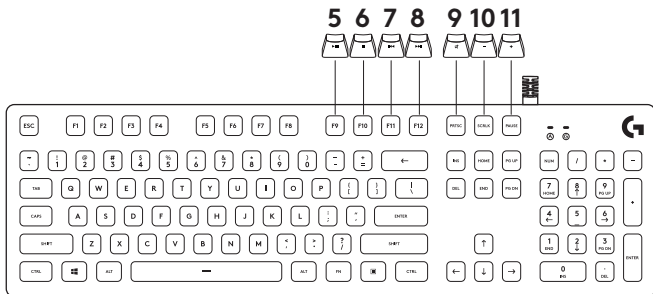

FUNCIONES DEL TECLADO - MULTIMEDIA

5. **FN+F9:** Reproducir/Pausa
6. **FN+F10:** Detener
7. **FN+F11:** Anterior
8. **FN+F12:** Siguiente
9. **FN+IMPR PANT:** Activar/desactivar sonido
10. **FN+BLOQ DESPL:** Bajar volumen
11. **FN+PAUSA:** Subir volumen

F1-F12 también se pueden usar para macros personalizadas. Éstas y otras funciones avanzadas están disponibles si se instala Logitech Gaming Software. Logitech Gaming Software se puede descargar desde [LogitechG.com/LGS](http://LogitechG.com).

FN + (+) (sólo teclado numérico): Aumenta la velocidad del efecto de iluminación. FN + (-) solo en el teclado numérico) la reduce.