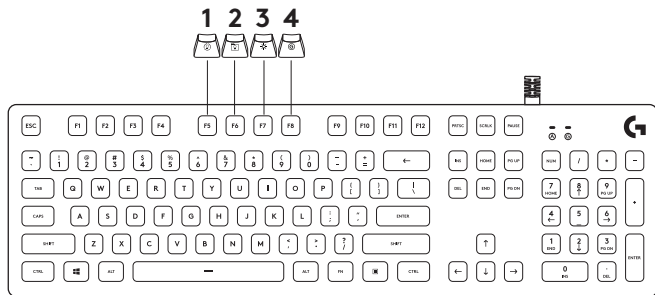

FONCTIONNALITÉS DU CLAVIER - ÉCLAIRAGE

1. **1. FN + touche F5:** Modification de l'effet d'éclairage. Sept effets sont intégrés:
   1. Vague de couleur (de gauche à droite)
   2. Vague de couleur (de droite à gauche)
   3. Vague de couleur (centrée)
   4. Pulsation
   5. Cycle de couleurs
   6. Ondulation
   7. Cyan uni
2. **2. FN + F6:** Chargement du profil d'éclairage personnalisé enregistré dans l'Assistant pour jeux vidéo de Logitech. Le profil d'éclairage par défaut est l'effet de vague de couleur.
3. **3. FN + F7:** Réglage de la luminosité. Basculement entre 5 niveaux (0 %/désactivé, 25 %, 50 %, 75 %, 100 %/Max).
4. **4. FN + F8:** basculement en mode Jeu (par défaut, le mode Jeu désactive la touche Windows). Les paramètres avancés sont disponibles dans l'Assistant pour jeux vidéo de Logitech.