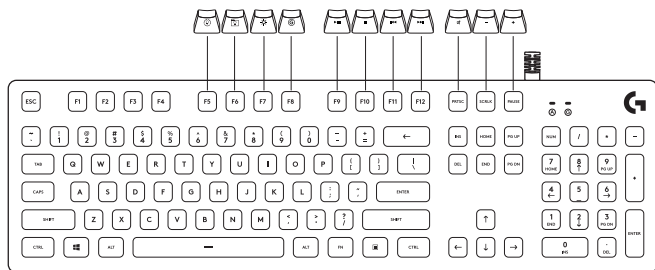

FN + (+) (sólo teclado numérico): Aumenta la velocidad del efecto de iluminación. FN + (-) solo en el teclado numérico) la reduce.

INVERSIÓN DE LAS TECLAS FN

Se puede usar LGS para invertir todas las funciones accesibles de forma predeterminada cuando se usa la tecla modificadora FN con teclas F individuales. De esta forma, no es necesario pulsar FN en combinación con las teclas F para realizar las funciones especiales. Logitech Gaming Software se puede descargar desde LogitechG.com/LGS.

CONEXIÓN USB

El teclado para juegos G513 tiene un puerto USB 2.0 de paso.

Debes conectar ambos cables USB para poder usar el puerto de paso USB.

NOTA: Aunque se pueden conectar dispositivos USB 3.0 al puerto de paso, proporcionará la misma velocidad de transferencia y carga que un puerto USB 2.0.

RECURSOS DO TECLADO

As funções secundárias estão disponíveis para a maioria das linhas de teclas superiores e podem ser ativadas pressionando uma combinação de FN e a tecla indicada.

OBSERVAÇÃO: Isso pode ser definido como funções primárias ao ativar a Inversão de tecla FN no Menu principal do teclado no Logitech Gaming Software. O Logitech Gaming Software pode ser baixado em LogitechG.com/LGS.