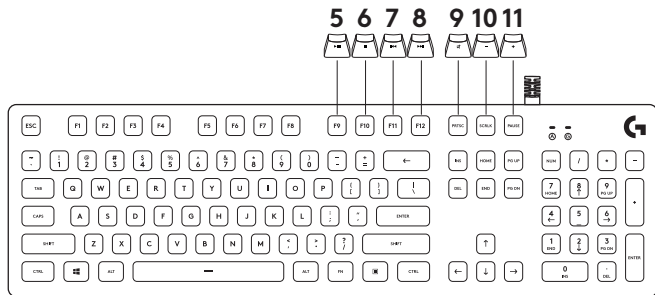

RECURSOS DO TECLADO - FUNÇÕES DE MÍDIA

5. **FN+F9:** Reproduzir/Pausar
6. **FN+F10:** Interromper
7. **FN+F11:** Anterior
8. **FN+F12:** Avançar

9. **FN+PRTSC:** Alternar mudo
10. **FN+SCRLK:** Menos volume
11. **FN+PAUSE:** Mais volume

F1-F12 também pode ser usados para macros personalizados. Estes recursos avançados e outros estão disponíveis através do Logitech Gaming Software. O Logitech Gaming Software pode ser baixado em LogitechG.com/LGS.

FN + (+) (apenas teclado numérico) : Aumenta a velocidade do efeito de iluminação enquanto
FN + (-) (apenas no teclado numérico) diminui.