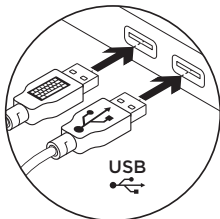

FN + (+) (sólo teclado numérico): Aumenta la velocidad del efecto de iluminación. FN + (-) solo en el teclado numérico) la reduce.

INVERSIÓN DE LAS TECLAS FN

Se puede usar LGS para invertir todas las funciones accesibles de forma predeterminada cuando se usa la tecla modificadora FN con teclas F individuales. De esta forma, no es necesario pulsar FN en combinación con las teclas F para realizar las funciones especiales. Logitech Gaming Software se puede descargar desde LogitechG.com/LGS.

CONEXIÓN USB

El teclado para juegos G513 tiene un puerto USB 2.0 de paso.

Debes conectar ambos cables USB para poder usar el puerto de paso USB.

NOTA: Aunque se pueden conectar dispositivos USB 3.0 al puerto de paso, proporcionará la misma velocidad de transferencia y carga que un puerto USB 2.0.