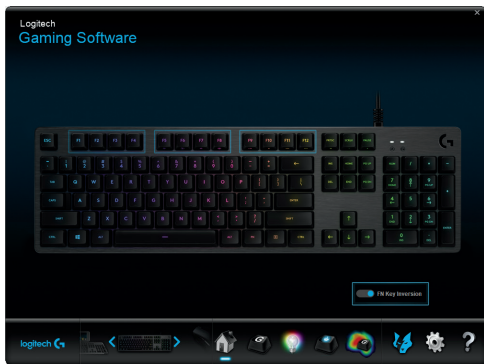

INVERSIÓN DE LAS TECLAS FN

Se puede usar LGS para invertir todas las funciones accesibles de forma predeterminada cuando se usa la tecla modificadora FN con teclas F individuales. De esta forma, no es necesario pulsar FN en combinación con las teclas F para realizar las funciones especiales. Logitech Gaming Software se puede descargar desde LogitechG.com/LGS.