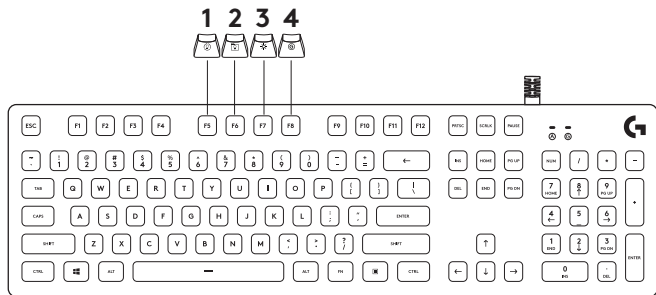

RECURSOS DO TECLADO - FUNÇÕES DE ILUMINAÇÃO

1. **1. FN + tecla F5:** Mudar o efeito de iluminação. Há sete efeitos integrados:
   1. Onda de cor (esquerda para a direita)
   2. Onda de cor (direita para a esquerda)
   3. Onda de cor (centro para fora)
   4. Respiração
   5. Ciclo de cores
   6. Ondulação
   7. Cor ciano sólido
2. **2. FN+F6:** Carregue o perfil de iluminação personalizado salvo no Logitech Gaming Software. O perfil de iluminação padrão é o efeito de onda de cores.
3. **3. FN+F7:** Ajuste o brilho. Alterna entre cinco níveis - 0%/desligado, 25%, 50%, 75%, 100%/Máx.
4. **4. FN+F8:** Alterna o modo Game. Por padrão, o modo Game desativa a tecla Windows. As configurações avançadas estão disponíveis no Logitech Gaming Software.