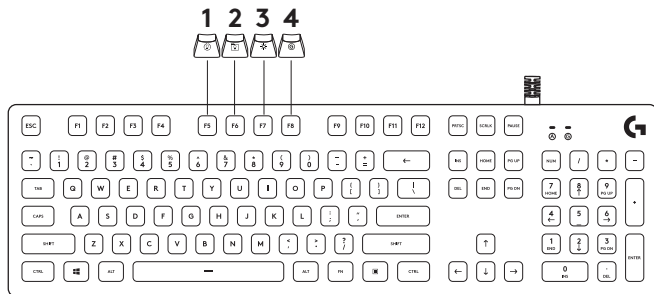

FUNCIONES DEL TECLADO - ILUMINACIÓN

1. **1. FN + F5:** Cambio de efecto de iluminación. Hay 7 efectos integrados:
   1. Onda de colores (de izquierda a derecha)
   2. Onda de colores (de derecha a izquierda)
   3. Onda de colores (del centro hacia el exterior)
   4. Respiración
   5. Ciclo de colores
   6. Propagación
   7. Cian permanente
2. **2. FN+F6:** Carga de perfil de iluminación personalizado guardado en Logitech Gaming Software. El perfil de iluminación predeterminado es el efecto de onda de colores.
3. **3. FN+F7:** Ajuste de brillo. Alterna entre 5 niveles: 0%/apagado, 25%, 50%, 75%, 100%/máx.
4. **4. FN+F8:** Activación/desactivación de modo de juego. De forma predeterminada, en modo de juego la tecla Windows está desactivada. Hay opciones de configuración avanzada disponibles en Logitech Gaming Software.