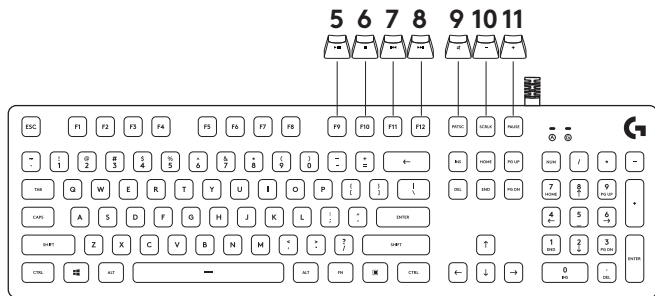

FONCTIONNALITÉS DU CLAVIER - MULTIMÉDIA

5. **FN + F9:** Lecture/Pause
6. **FN + F10:** Arrêt
7. **FN + F11:** Précédent
8. **FN + F12:** Suivant
9. **FN + Impr.écr.:** Basculement en sourdine
10. **FN + Arrêt défil:** Volume -
11. **FN + PAUSE:** Volume +

Les touches F1 à F12 peuvent également être utilisées pour les macros personnalisées. Ces fonctionnalités avancées, et bien d'autres, sont disponibles dans l'Assistant pour jeux vidéo de Logitech. Vous pouvez télécharger l'Assistant pour jeux vidéo de Logitech sur LogitechG.com/LGS.

FN + (+) (pavé numérique uniquement): Augmentation de la vitesse de l'effet d'éclairage alors que FN + (-) (sur le pavé numérique uniquement) la diminue.