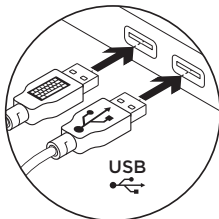

CONEXÃO USB

O teclado de jogo G513 possui uma porta USB 2.0 pass-through.

Você deve conectar ambos os cabos USB para usar a porta USB pass-through.

OBSERVAÇÃO: Você pode conectar dispositivos USB 3.0 à porta pass-through, mas isso apenas oferecerá a transferência e a taxa de carregamento de uma porta USB 2.0.