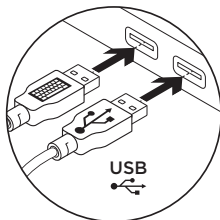

PRISE USB

Le clavier gaming G513 dispose d'un port de dispositif de relais USB 2.0.

Afin d'utiliser le port de dispositif de relais USB, vous devez connecter les deux câbles USB.

REMARQUE: vous pouvez connecter des dispositifs USB 3.0 à un port de dispositif de relais, mais le taux de transfert et de charge sera équivalent à celui d'un port USB 2.0.