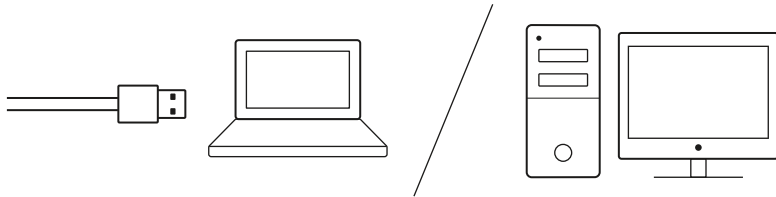

TECLADO MECÁNICO G413 TKL SE PARA JUEGOS