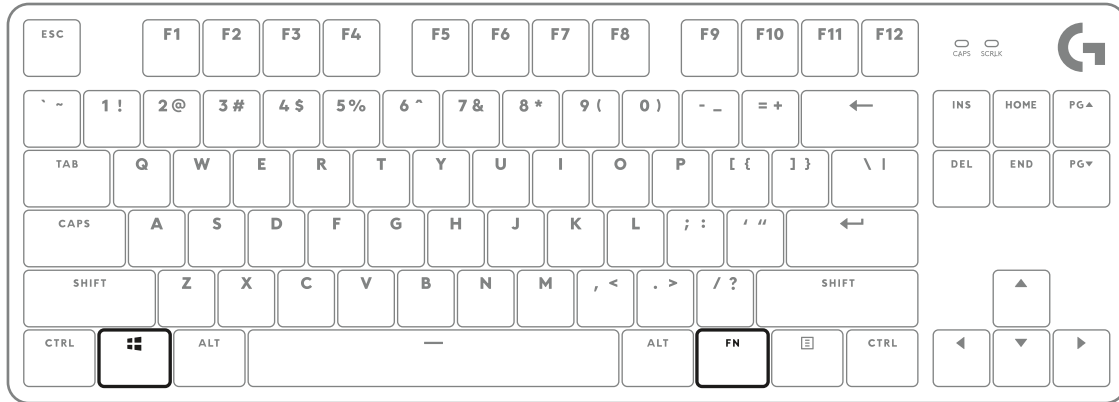

VERROUILLAGE DE LA TOUCHE WINDOWS