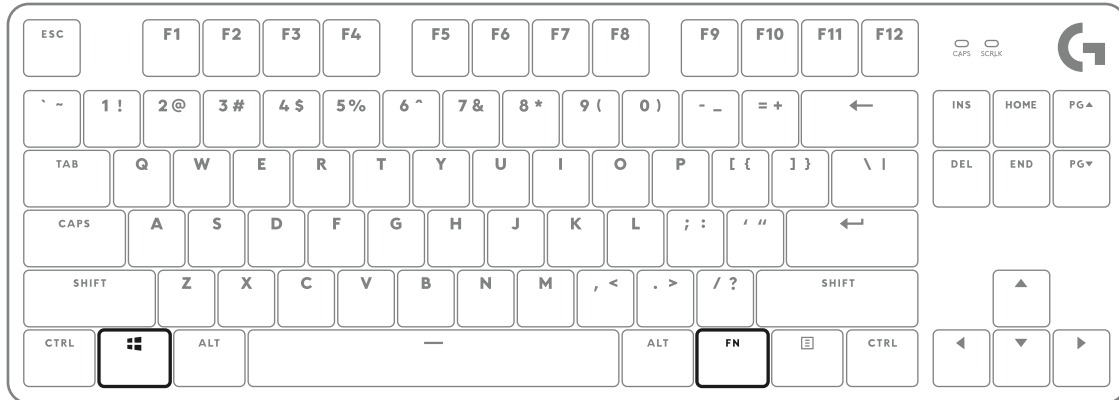

TECLA WINDOWS DE BLOQUEIO