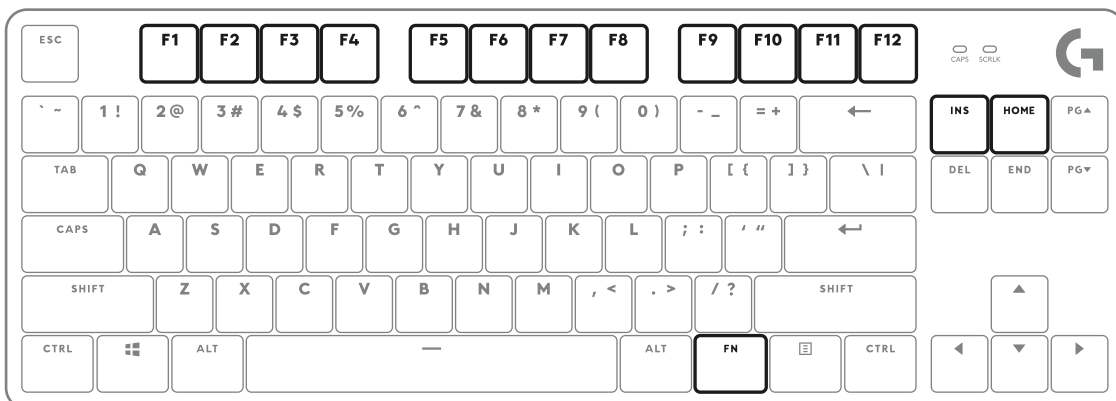

## VERROUILLAGE DE LA TOUCHE WINDOWS

## SCHÉMAS D'ÉCLAIRAGE

1. Luminosité maximale statique
2. Serpent
3. Réactif
4. Éclairage aléatoire
5. Pulsation

## TECLAS DE ACCESO DIRECTO