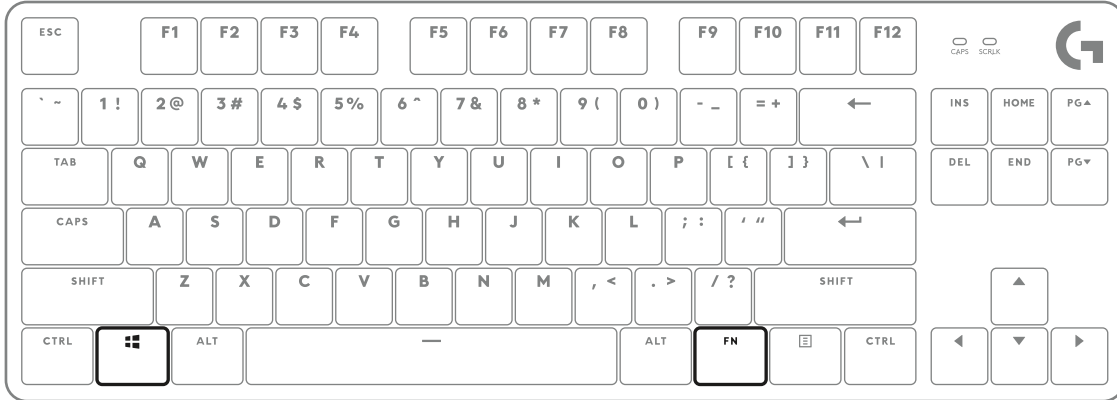

TECLA DE BLOQUEO DE WINDOWS