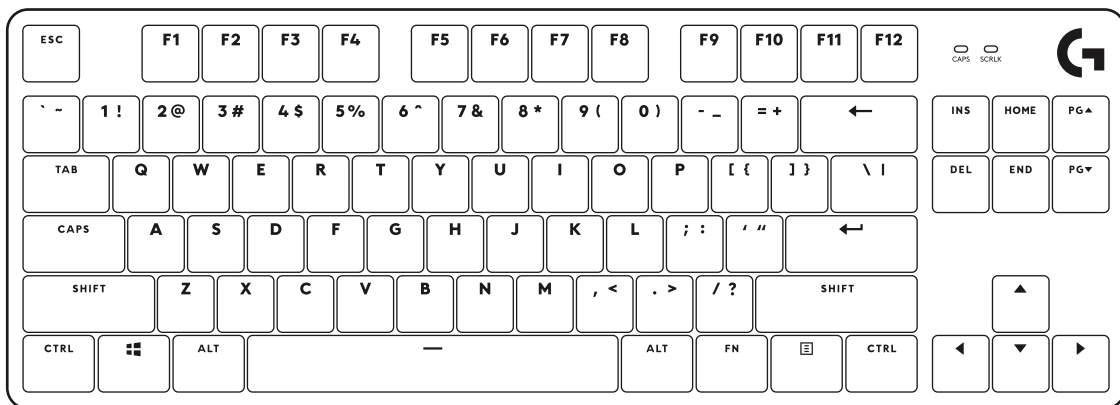

G413 TKL SE MECHANICAL GAMING KEYBOARD

Complete Setup Guide
Guide d'installation complet