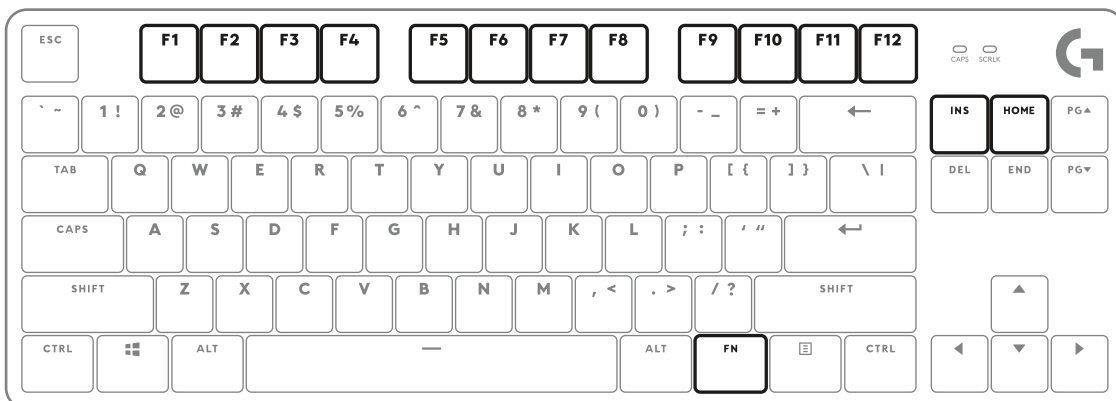

SHORTCUT KEYS