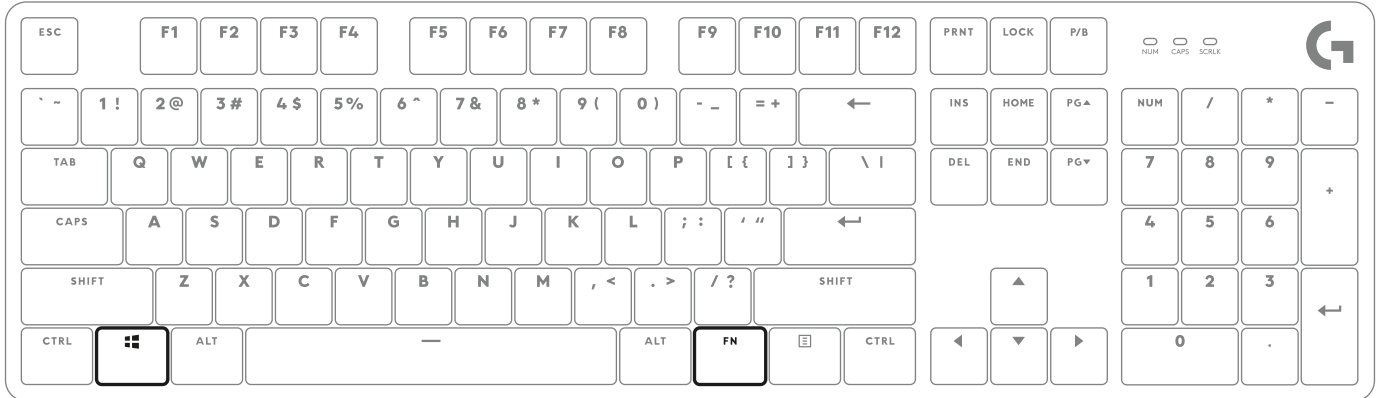

SHORTCUT KEYS

LOCKING WINDOWS KEY

LIGHTING PATTERNS

1. Static max brightness
2. Serpent
3. Reactive
4. Random Lights
5. Breathing

CLAVIER DE JEU MÉCANIQUE G413 SE

logitech.com/support/G413SE

TOUCHES DE RACCOURCI

VERROUILLAGE DE LA TOUCHE WINDOWS

SCHÉMAS D'ÉCLAIRAGE

1. Luminosité maximale statique
2. Serpent
3. Réactif
4. Éclairage aléatoire
5. Pulsation

TECLADO MECÁNICO G413 SE PARA JUEGOS

logitech.com/support/G413SE

TECLAS DE ACCESO DIRECTO

TECLA DE BLOQUEO DE WINDOWS

PATRONES DE ILUMINACIÓN

1. Brillo máximo estático
2. Serpenteante
3. Reactiva
4. Aleatorio
5. Respiración

TECLADO MECÂNICO PARA JOGOS G413 SE

logitech.com/support/G413SE