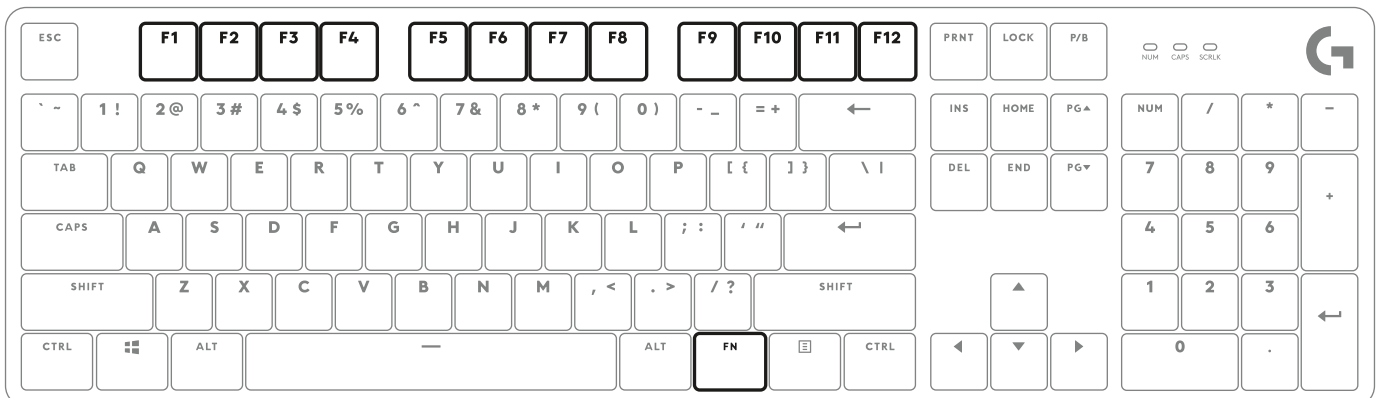

Complete Setup Guide
Guide d'installation complet

CONTENTS

English3

Español7

Français5

Português9

G413 SE MECHANICAL GAMING KEYBOARD

logitech.com/support/G413SE

SHORTCUT KEYS

LOCKING WINDOWS KEY

LIGHTING PATTERNS

1. Static max brightness
2. Serpent
3. Reactive
4. Random Lights
5. Breathing

CLAVIER DE JEU MÉCANIQUE G413 SE

logitech.com/support/G413SE

TOUCHES DE RACCOURCI

VERROUILLAGE DE LA TOUCHE WINDOWS

SCHÉMAS D'ÉCLAIRAGE

1. Luminosité maximale statique
2. Serpent
3. Réactif
4. Éclairage aléatoire
5. Pulsation

TECLADO MECÁNICO G413 SE PARA JUEGOS

logitech.com/support/G413SE