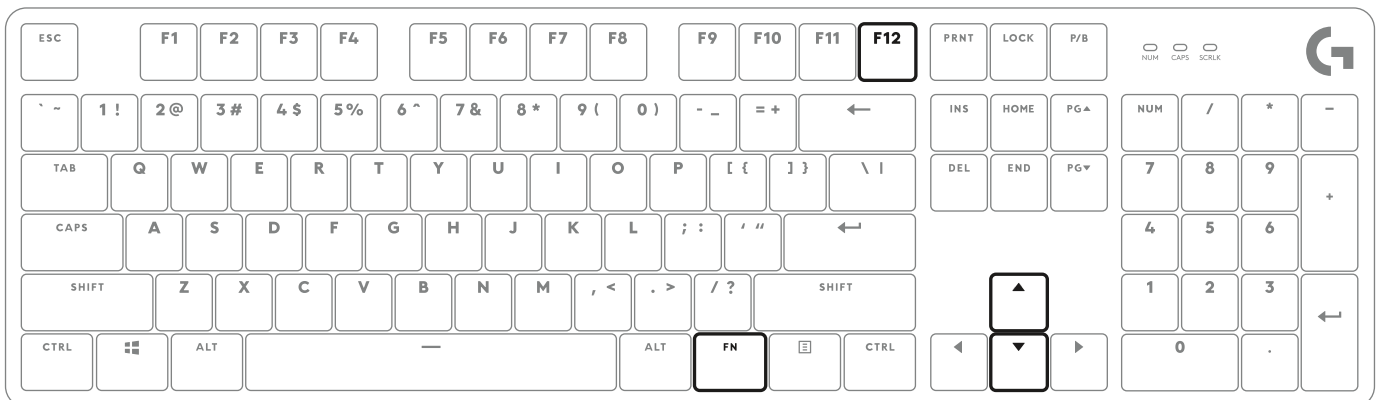

VERROUILLAGE DE LA TOUCHE WINDOWS

SCHÉMAS D'ÉCLAIRAGE

1. Luminosité maximale statique
2. Serpent
3. Réactif
4. Éclairage aléatoire
5. Pulsation

TECLADO MECÁNICO G413 SE PARA JUEGOS

logitech.com/support/G413SE

TECLAS DE ACCESO DIRECTO

TECLA DE BLOQUEO DE WINDOWS

PATRONES DE ILUMINACIÓN

1. Brillo máximo estático
2. Serpenteante
3. Reactiva
4. Aleatorio
5. Respiración

TECLADO MECÂNICO PARA JOGOS G413 SE

logitech.com/support/G413SE

TECLAS DE ATALHO

TECLA WINDOWS DE BLOQUEIO

PADRÕES DE ILUMINAÇÃO

1. Brilho máximo estático
2. Serpente
3. Reativo
4. Luzes aleatórias
5. Respiração

Ovaj dokument je originalno proizveden i objavljen od strane proizvođača, brenda Logitech, i preuzet je sa njihove zvanične stranice. S obzirom na ovu činjenicu, Tehnoteka ističe da ne preuzima odgovornost za tačnost, celovitost ili pouzdanost informacija, podataka, mišljenja, saveta ili izjava sadržanih u ovom dokumentu.