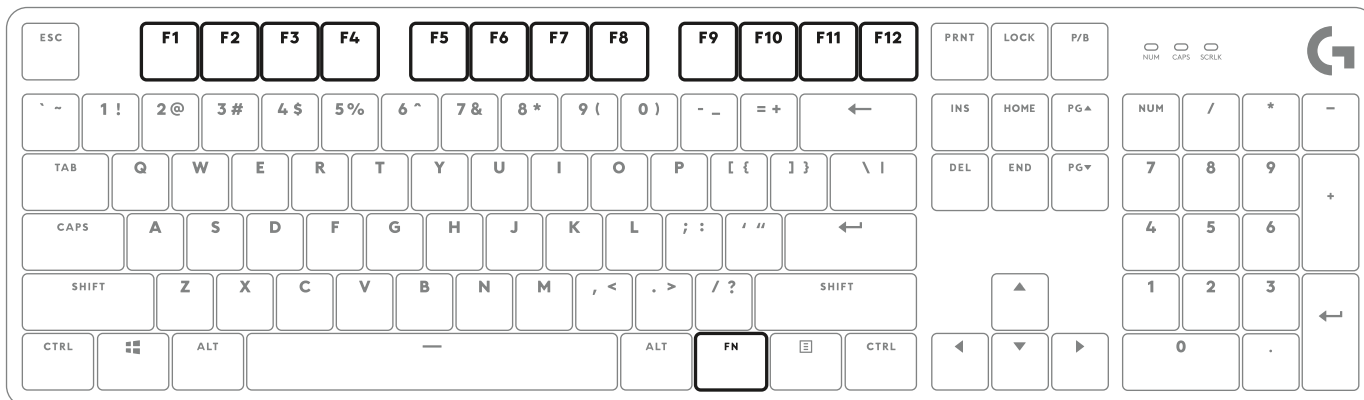

VERROUILLAGE DE LA TOUCHE WINDOWS

SCHÉMAS D'ÉCLAIRAGE

1. Luminosité maximale statique
2. Serpent
3. Réactif
4. Éclairage aléatoire
5. Pulsation

TECLADO MECÁNICO G413 SE PARA JUEGOS

logitech.com/support/G413SE

TECLAS DE ACCESO DIRECTO

TECLA DE BLOQUEO DE WINDOWS

PATRONES DE ILUMINACIÓN

1. Brillo máximo estático
2. Serpenteante
3. Reactiva
4. Aleatorio
5. Respiración

TECLADO MECÂNICO PARA JOGOS G413 SE

logitech.com/support/G413SE

TECLAS DE ATALHO

TECLA WINDOWS DE BLOQUEIO

PADRÕES DE ILUMINAÇÃO

1. Brilho máximo estático
2. Serpente
3. Reativo
4. Luzes aleatórias
5. Respiração

Ovaj dokument je originalno proizveden i objavljen od strane proizvođača, brenda Logitech, i preuzet je sa njihove zvanične stranice. S obzirom na ovu činjenicu, Tehnoteka ističe da ne preuzima odgovornost za tačnost, celovitost ili pouzdanost informacija, podataka, mišljenja, saveta ili izjava sadržanih u ovom dokumentu.