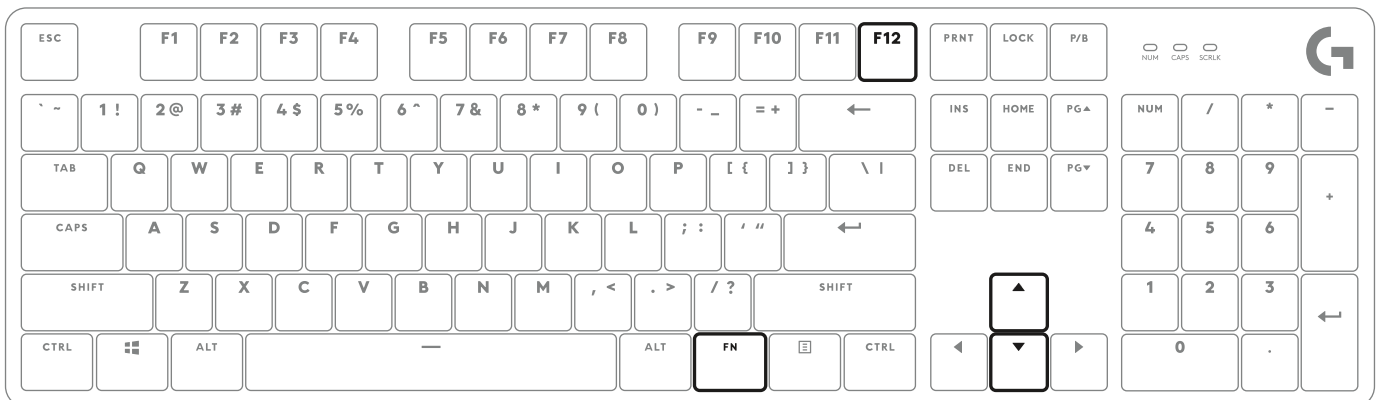

SHORTCUT KEYS

LOCKING WINDOWS KEY

LIGHTING PATTERNS

1. Static max brightness
2. Serpent
3. Reactive
4. Random Lights
5. Breathing

CLAVIER DE JEU MÉCANIQUE G413 SE

logitech.com/support/G413SE

TOUCHES DE RACCOURCI

VERROUILLAGE DE LA TOUCHE WINDOWS

SCHÉMAS D'ÉCLAIRAGE

1. Luminosité maximale statique
2. Serpent
3. Réactif
4. Éclairage aléatoire
5. Pulsation

TECLADO MECÁNICO G413 SE PARA JUEGOS

logitech.com/support/G413SE