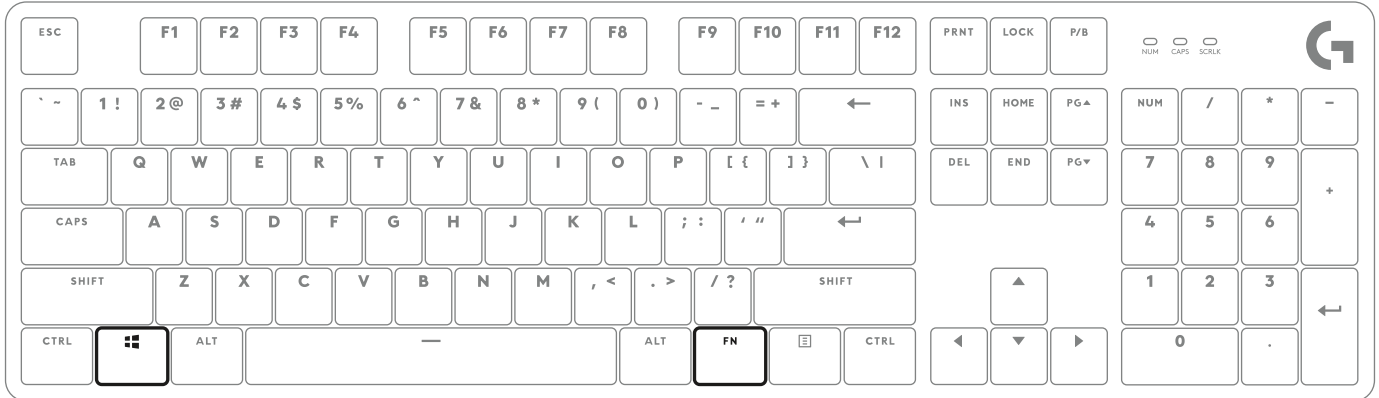

SHORTCUT KEYS

LOCKING WINDOWS KEY

LIGHTING PATTERNS

1. Static max brightness
2. Serpent
3. Reactive
4. Random Lights
5. Breathing

CLAVIER DE JEU MÉCANIQUE G413 SE

logitech.com/support/G413SE

TOUCHES DE RACCOURCI

VERROUILLAGE DE LA TOUCHE WINDOWS

SCHÉMAS D'ÉCLAIRAGE

1. Luminosité maximale statique
2. Serpent
3. Réactif
4. Éclairage aléatoire
5. Pulsation

TECLADO MECÁNICO G413 SE PARA JUEGOS

logitech.com/support/G413SE