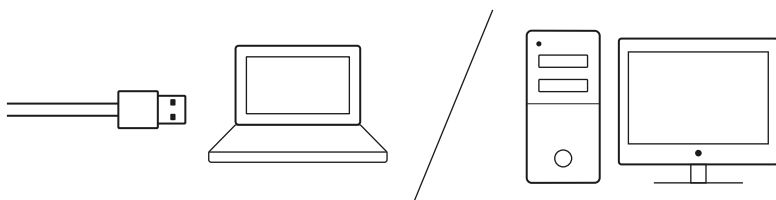

VERROUILLAGE DE LA TOUCHE WINDOWS

SCHÉMAS D'ÉCLAIRAGE

1. Luminosité maximale statique
2. Serpent
3. Réactif
4. Éclairage aléatoire
5. Pulsation

TECLADO MECÁNICO G413 SE PARA JUEGOS

logitech.com/support/G413SE

TECLAS DE ACCESO DIRECTO

TECLA DE BLOQUEO DE WINDOWS

PATRONES DE ILUMINACIÓN

1. Brillo máximo estático
2. Serpenteante
3. Reactiva
4. Aleatorio
5. Respiración

TECLADO MECÂNICO PARA JOGOS G413 SE

logitech.com/support/G413SE

TECLAS DE ATALHO

TECLA WINDOWS DE BLOQUEIO

PADRÕES DE ILUMINAÇÃO

1. Brilho máximo estático
2. Serpente
3. Reativo
4. Luzes aleatórias
5. Respiração

Ovaj dokument je originalno proizveden i objavljen od strane proizvođača, brenda Logitech, i preuzet je sa njihove zvanične stranice. S obzirom na ovu činjenicu, Tehnoteka ističe da ne preuzima odgovornost za tačnost, celovitost ili pouzdanost informacija, podataka, mišljenja, saveta ili izjava sadržanih u ovom dokumentu.