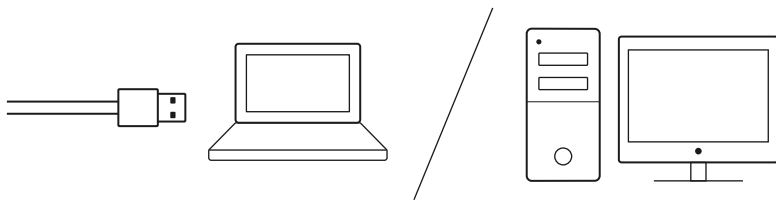

SHORTCUT KEYS

LOCKING WINDOWS KEY

LIGHTING PATTERNS

1. Static max brightness
2. Serpent
3. Reactive
4. Random Lights
5. Breathing

CLAVIER DE JEU MÉCANIQUE G413 SE

logitech.com/support/G413SE

TOUCHES DE RACCOURCI

VERROUILLAGE DE LA TOUCHE WINDOWS

SCHÉMAS D'ÉCLAIRAGE

1. Luminosité maximale statique
2. Serpent
3. Réactif
4. Éclairage aléatoire
5. Pulsation

TECLADO MECÁNICO G413 SE PARA JUEGOS

logitech.com/support/G413SE

TECLAS DE ACCESO DIRECTO

TECLA DE BLOQUEO DE WINDOWS

PATRONES DE ILUMINACIÓN

1. Brillo máximo estático
2. Serpenteante
3. Reactiva
4. Aleatorio
5. Respiración

TECLADO MECÂNICO PARA JOGOS G413 SE

logitech.com/support/G413SE