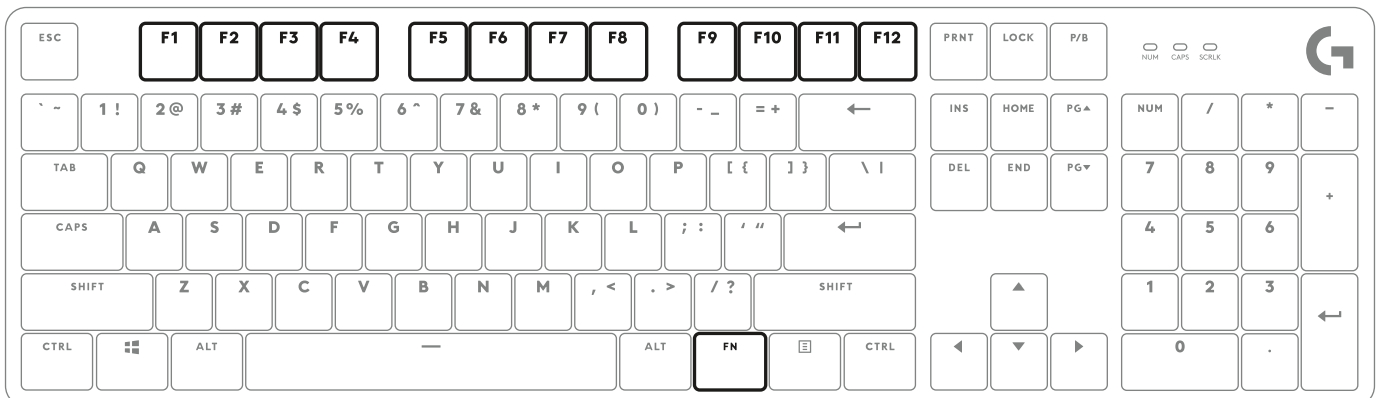

SHORTCUT KEYS

LOCKING WINDOWS KEY

LIGHTING PATTERNS

1. Static max brightness
2. Serpent
3. Reactive
4. Random Lights
5. Breathing

CLAVIER DE JEU MÉCANIQUE G413 SE

logitech.com/support/G413SE

TOUCHES DE RACCOURCI

VERROUILLAGE DE LA TOUCHE WINDOWS

SCHÉMAS D'ÉCLAIRAGE

1. Luminosité maximale statique
2. Serpent
3. Réactif
4. Éclairage aléatoire
5. Pulsation

TECLADO MECÁNICO G413 SE PARA JUEGOS

logitech.com/support/G413SE