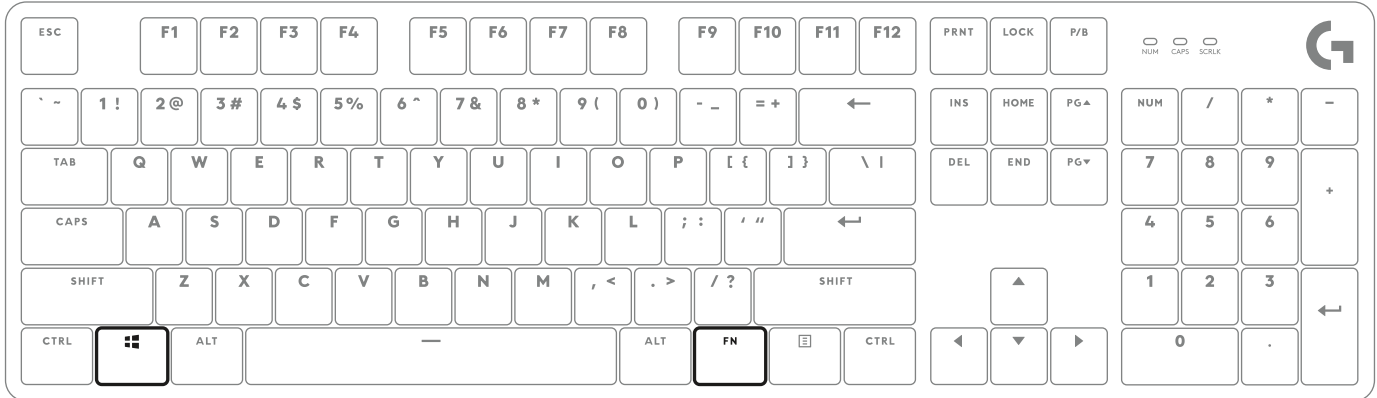

Complete Setup Guide
Guide d'installation complet

CONTENTS

English3

Español7

Français5

Português9

G413 SE MECHANICAL GAMING KEYBOARD

logitech.com/support/G413SE

SHORTCUT KEYS

LOCKING WINDOWS KEY

LIGHTING PATTERNS

1. Static max brightness
2. Serpent
3. Reactive
4. Random Lights
5. Breathing

CLAVIER DE JEU MÉCANIQUE G413 SE

logitech.com/support/G413SE

TOUCHES DE RACCOURCI

VERROUILLAGE DE LA TOUCHE WINDOWS

SCHÉMAS D'ÉCLAIRAGE

1. Luminosité maximale statique
2. Serpent
3. Réactif
4. Éclairage aléatoire
5. Pulsation

TECLADO MECÁNICO G413 SE PARA JUEGOS

logitech.com/support/G413SE