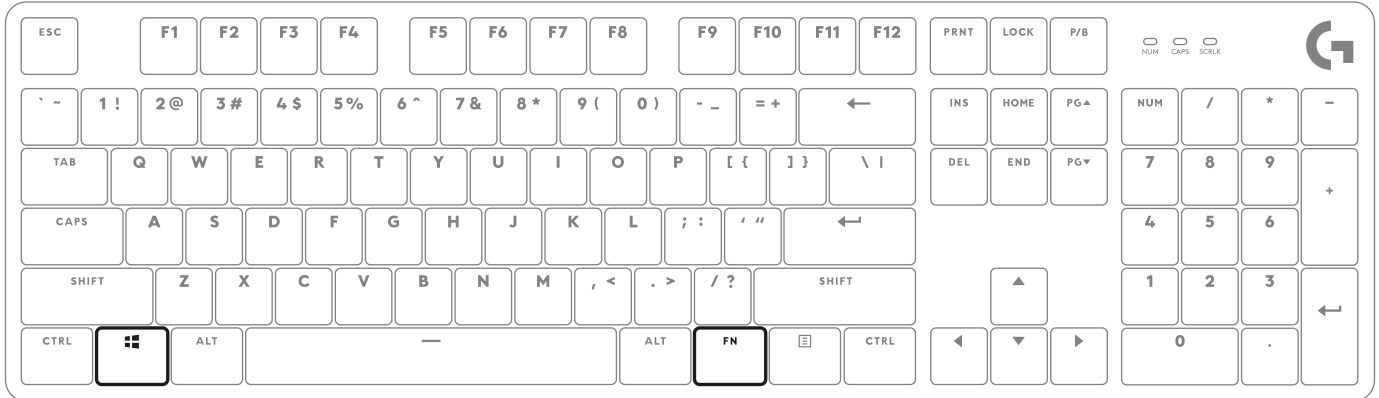

VERROUILLAGE DE LA TOUCHE WINDOWS

SCHÉMAS D'ÉCLAIRAGE

1. Luminosité maximale statique
2. Serpent
3. Réactif
4. Éclairage aléatoire
5. Pulsation

TECLADO MECÁNICO G413 SE PARA JUEGOS

logitech.com/support/G413SE

TECLAS DE ACCESO DIRECTO

TECLA DE BLOQUEO DE WINDOWS

PATRONES DE ILUMINACIÓN

1. Brillo máximo estático
2. Serpenteante
3. Reactiva
4. Aleatorio
5. Respiración

TECLADO MECÂNICO PARA JOGOS G413 SE

logitech.com/support/G413SE

TECLAS DE ATALHO

TECLA WINDOWS DE BLOQUEIO

PADRÕES DE ILUMINAÇÃO

1. Brilho máximo estático
2. Serpente
3. Reativo
4. Luzes aleatórias
5. Respiração

Ovaj dokument je originalno proizveden i objavljen od strane proizvođača, brenda Logitech, i preuzet je sa njihove zvanične stranice. S obzirom na ovu činjenicu, Tehnoteka ističe da ne preuzima odgovornost za tačnost, celovitost ili pouzdanost informacija, podataka, mišljenja, saveta ili izjava sadržanih u ovom dokumentu.