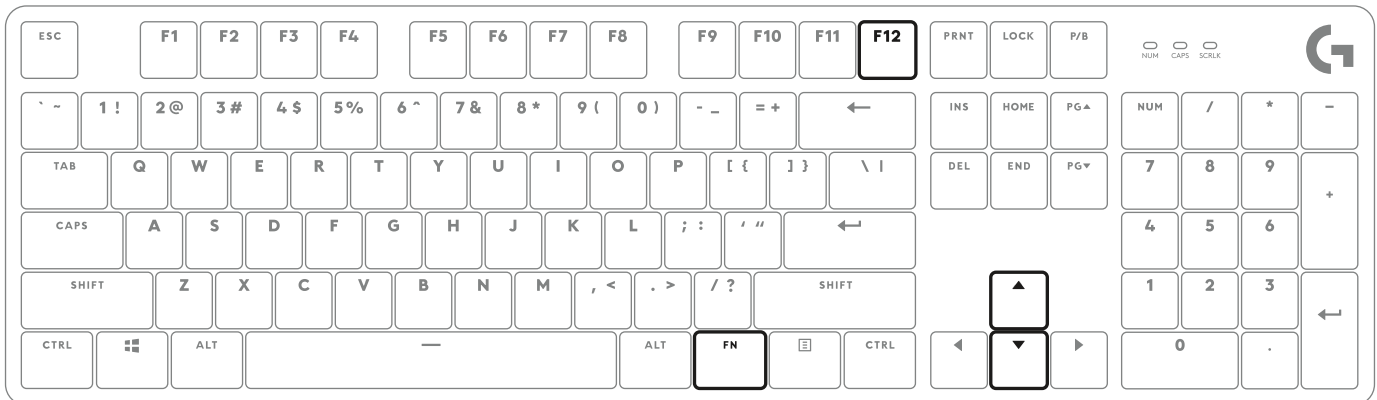

VERROUILLAGE DE LA TOUCHE WINDOWS

SCHÉMAS D'ÉCLAIRAGE

1. Luminosité maximale statique
2. Serpent
3. Réactif
4. Éclairage aléatoire
5. Pulsation

TECLADO MECÁNICO G413 SE PARA JUEGOS

logitech.com/support/G413SE

TECLAS DE ACCESO DIRECTO

TECLA DE BLOQUEO DE WINDOWS

PATRONES DE ILUMINACIÓN

1. Brillo máximo estático
2. Serpenteante
3. Reactiva
4. Aleatorio
5. Respiración

TECLADO MECÂNICO PARA JOGOS G413 SE

logitech.com/support/G413SE

TECLAS DE ATALHO

TECLA WINDOWS DE BLOQUEIO

PADRÕES DE ILUMINAÇÃO

1. Brilho máximo estático
2. Serpente
3. Reativo
4. Luzes aleatórias
5. Respiração

Ovaj dokument je originalno proizveden i objavljen od strane proizvođača, brenda Logitech, i preuzet je sa njihove zvanične stranice. S obzirom na ovu činjenicu, Tehnoteka ističe da ne preuzima odgovornost za tačnost, celovitost ili pouzdanost informacija, podataka, mišljenja, saveta ili izjava sadržanih u ovom dokumentu.