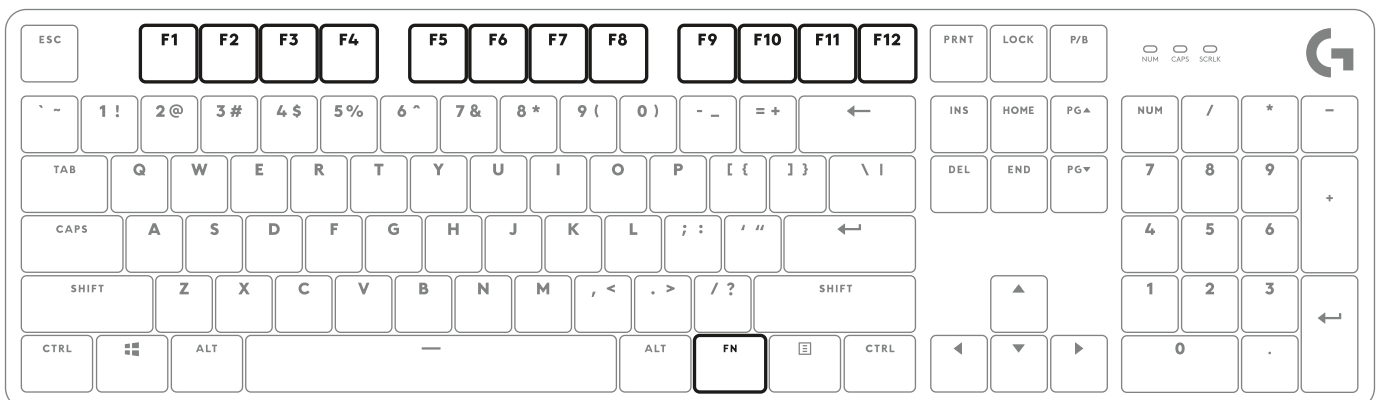

VERROUILLAGE DE LA TOUCHE WINDOWS

SCHÉMAS D'ÉCLAIRAGE

1. Luminosité maximale statique
2. Serpent
3. Réactif
4. Éclairage aléatoire
5. Pulsation

TECLADO MECÁNICO G413 SE PARA JUEGOS

logitech.com/support/G413SE

TECLAS DE ACCESO DIRECTO

TECLA DE BLOQUEO DE WINDOWS

PATRONES DE ILUMINACIÓN

1. Brillo máximo estático
2. Serpenteante
3. Reactiva
4. Aleatorio
5. Respiración

TECLADO MECÂNICO PARA JOGOS G413 SE

logitech.com/support/G413SE