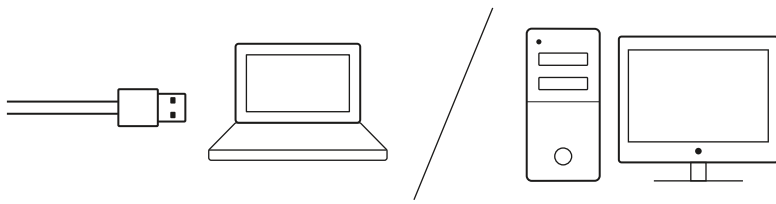

VERROUILLAGE DE LA TOUCHE WINDOWS

SCHÉMAS D'ÉCLAIRAGE

1. Luminosité maximale statique
2. Serpent
3. Réactif
4. Éclairage aléatoire
5. Pulsation

TECLADO MECÁNICO G413 SE PARA JUEGOS

logitech.com/support/G413SE

TECLAS DE ACCESO DIRECTO

TECLA DE BLOQUEO DE WINDOWS

PATRONES DE ILUMINACIÓN

1. Brillo máximo estático
2. Serpenteante
3. Reactiva
4. Aleatorio
5. Respiración

TECLADO MECÂNICO PARA JOGOS G413 SE

logitech.com/support/G413SE