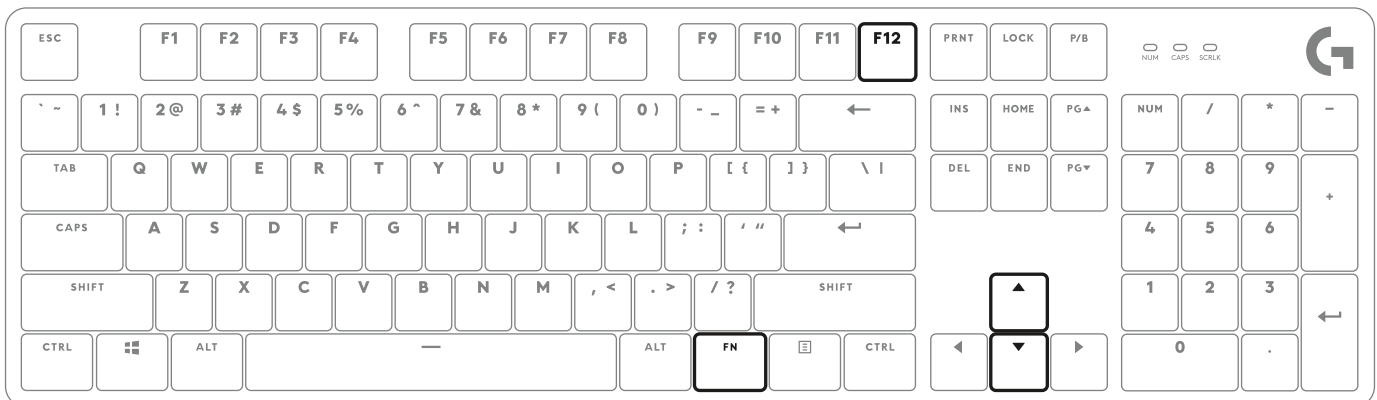

SHORTCUT KEYS

LOCKING WINDOWS KEY

LIGHTING PATTERNS

1. Static max brightness
2. Serpent
3. Reactive
4. Random Lights
5. Breathing

CLAVIER DE JEU MÉCANIQUE G413 SE

logitech.com/support/G413SE

TOUCHES DE RACCOURCI

VERROUILLAGE DE LA TOUCHE WINDOWS

SCHÉMAS D'ÉCLAIRAGE

1. Luminosité maximale statique
2. Serpent
3. Réactif
4. Éclairage aléatoire
5. Pulsation

TECLADO MECÁNICO G413 SE PARA JUEGOS

logitech.com/support/G413SE