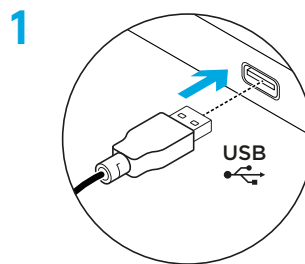

INSTRUCTIONS D'INSTALLATION

Veillez lire les instructions avant d'utiliser le produit.

1 Branchez la souris dans le port USB.