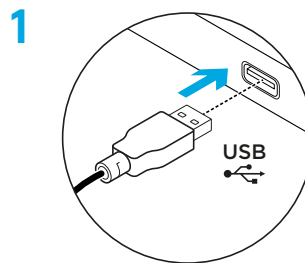

1 Conecte o mouse na porta USB.

2 Faça o download e instale o software Logitech G HUB em www.logitechG.com/GHUB.

6 BOTÕES TOTALMENTE PROGRAMÁVEIS

Por padrão, esses botões são programados:

- 1 Clique primário
- 2 Clique secundário
- 3 Roda de rolagem com clique
- 4 Avançar
- 5 Voltar
- 6 Ciclo DPI