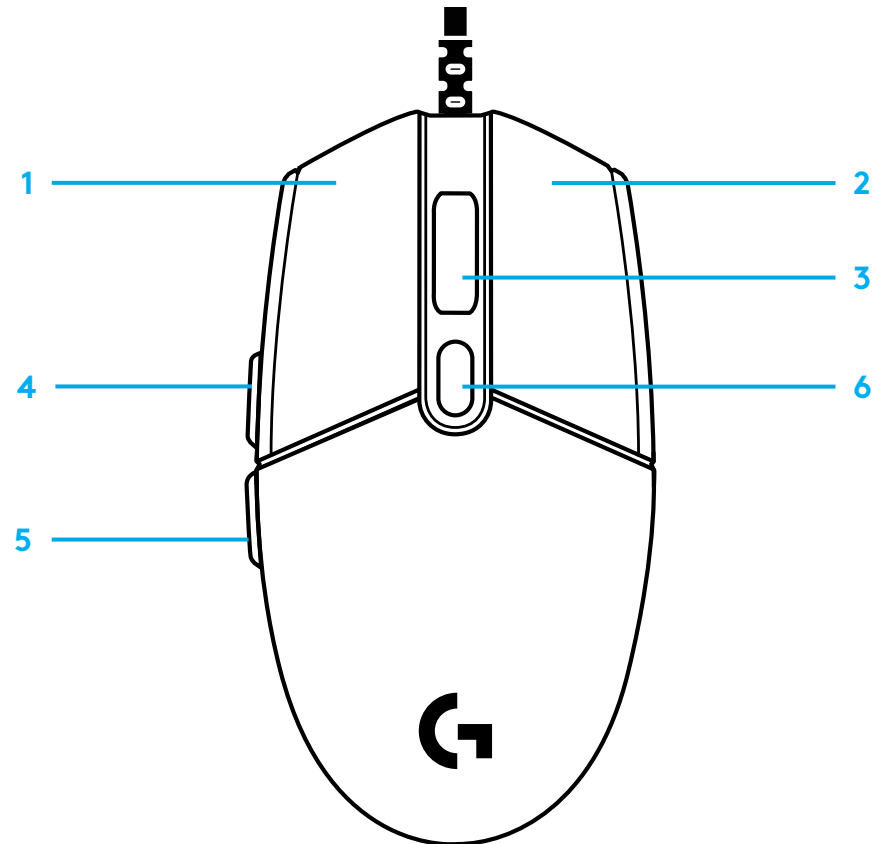

1 Conecta el mouse a un puerto USB.

2 Descarga e instala el software Logitech G HUB desde logitechG.com/GHUB.

6 BOTONES TOTALMENTE PROGRAMABLES

Las funciones predeterminadas de estos botones son:

- 1 Click principal
- 2 Click secundario
- 3 Click con botón rueda
- 4 Avance
- 5 Retroceso
- 6 Ciclo de dpi