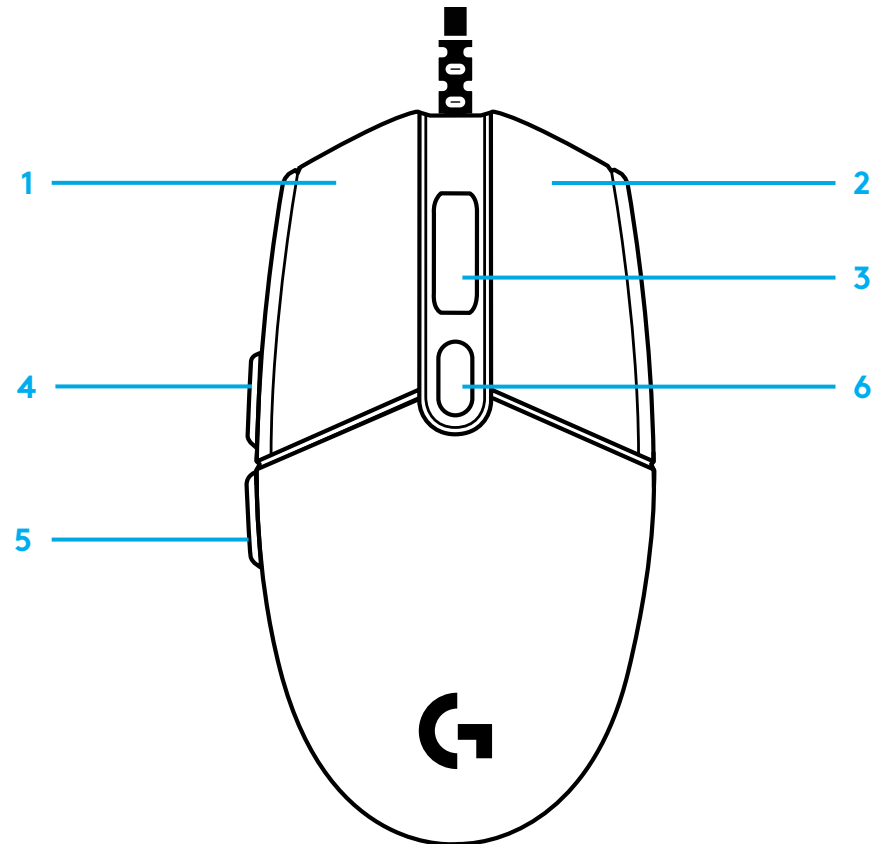

1 Conecte o mouse na porta USB.

2 Faça o download e instale o software Logitech G HUB em www.logitechG.com/GHUB.

6 BOTÕES TOTALMENTE PROGRAMÁVEIS

Por padrão, esses botões são programados:

- 1 Clique primário
- 2 Clique secundário
- 3 Roda de rolagem com clique
- 4 Avançar
- 5 Voltar
- 6 Ciclo DPI