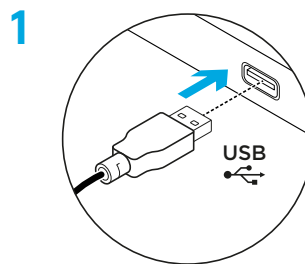

1 Conecta el mouse a un puerto USB.

2 Descarga e instala el software Logitech G HUB desde logitechG.com/GHUB.

6 BOTONES TOTALMENTE PROGRAMABLES

Las funciones predeterminadas de estos botones son:

- 1 Click principal
- 2 Click secundario
- 3 Click con botón rueda
- 4 Avance
- 5 Retroceso
- 6 Ciclo de dpi