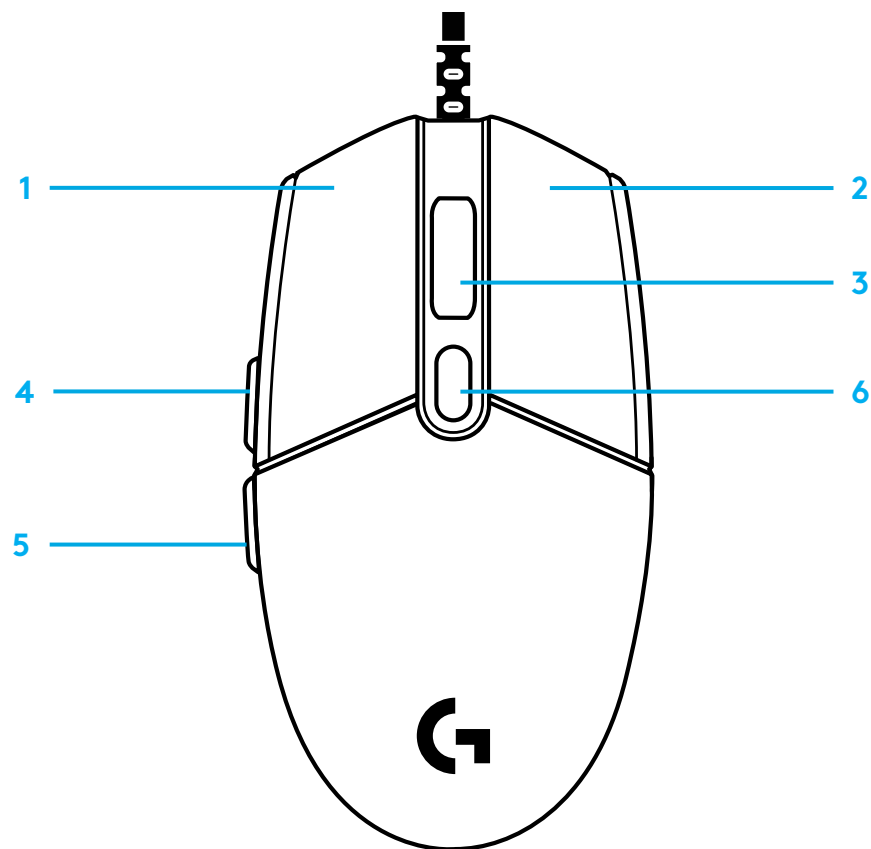

1 Branchez la souris dans le port USB.

2 Téléchargez et installez le logiciel Logitech G HUB depuis logitechG.com/GHUB.

6 BOUTONS ENTIÈREMENT PROGRAMMABLES

Ces boutons sont programmés par défaut:

- 1 Clic gauche
- 2 Clic droit
- 3 Clic de roulette
- 4 Suivant
- 5 Précédent
- 6 Cycle de résolution