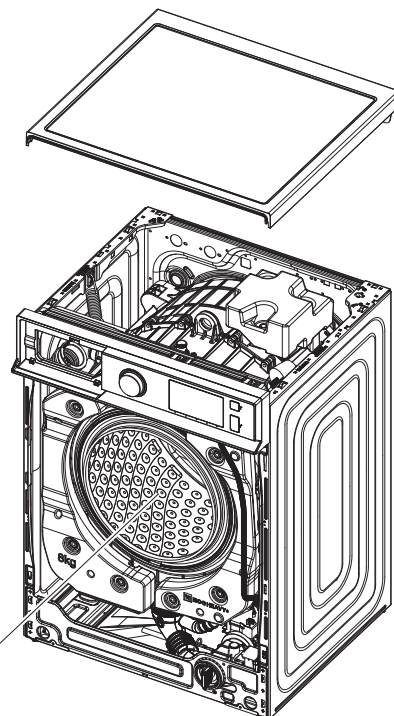

2. MIJEH GUMA

(Flat LED)