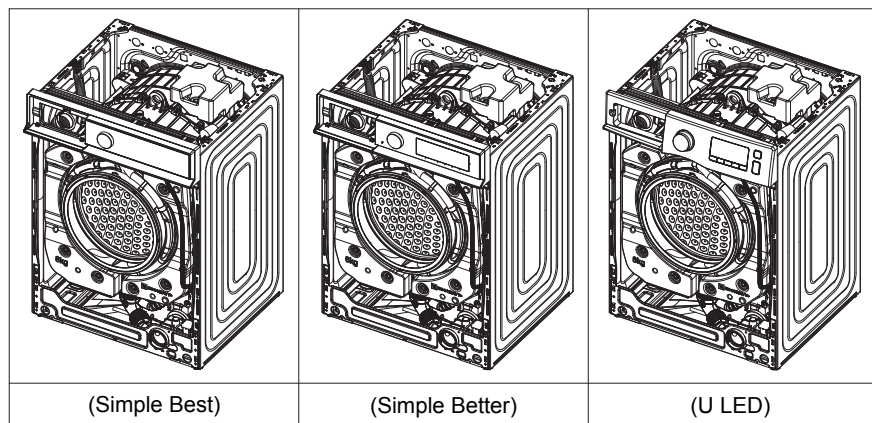

Ovaj dokument ne može se koristiti bez odobrenja Samsunga.

Brojcrteža	Tip	Brojpo- drzreda	Kod modela	Šifra dijela	Opis
1	C	6	WW11BB744CGB	DC97-23341F	LADICA
			WW11BB744DGB		
			WW11BB744AGB		
		7	WW11BB744CGE	DC97-23341G	LADICA
			WW11BB744DGE		
			WW11BB744AGE		
		8	WW11BB534DAW	DC97-23341H	LADICA
			WW11BB534DTW		
		9	WW11BB534AAB	DC97-23341J	LADICA
			WW11BB534DAB		
		10	WW11BB534AAE	DC97-23341K	LADICA
			WW11BB534DAE		
WW11BB534CAE					

4. KUĆIŠTE LADICE

(Simple Best)

(Simple Better)

(U LED)

(B Type)

(A Type)

(Flat LED)

Broj crteža	Tip	Kod modela	Šifra dijela	Opis
1	A	WW1****0****	DC97-23145A	KUĆIŠTE LADICE-NISKO
2		WW1****0****	DC97-17347A	KUĆIŠTE LADICE
1	B	WW1****3****	DC61-05577A	KUĆIŠTE LADICE-NISKO
		WW1****4****		
2		WW1****3****	DC97-22239A	KUĆIŠTE LADICE
	WW1****4****			

5. FILTER

Broj crteža	Tip	Brojpo-drazreda	Kod modela	Šifra dijela	Opis
1		SVI MODELI		DC97-15695A	FILTER

Ovaj dokument je originalno proizveden i objavljen od strane proizvođača, brenda Samsung, i preuzet je sa njihove zvanične stranice. S obzirom na ovu činjenicu, Tehnoteka ističe da ne preuzima odgovornost za tačnost, celovitost ili pouzdanost informacija, podataka, mišljenja, saveta ili izjava sadržanih u ovom dokumentu.