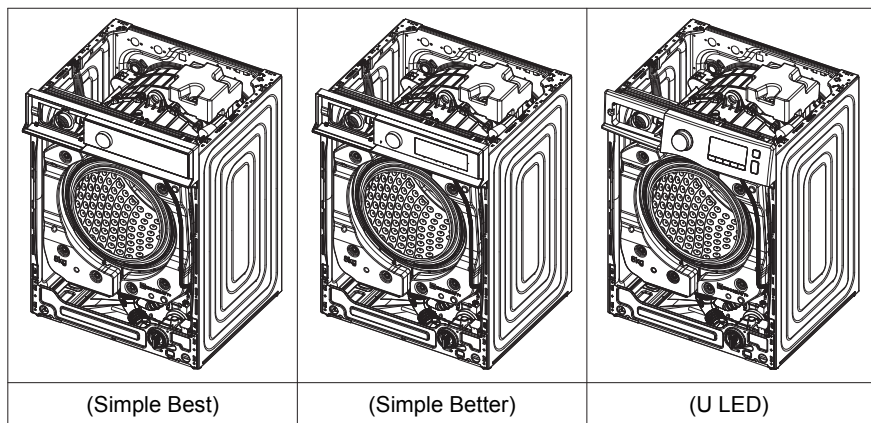

2. MIJEH GUMA

(Flat LED)