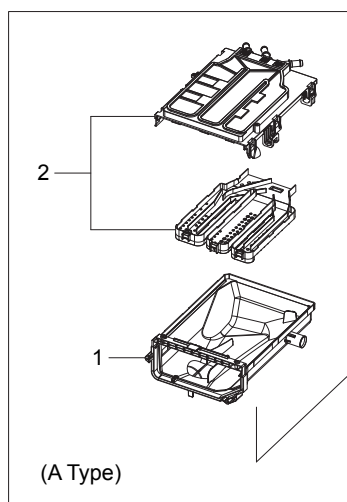

Ovaj dokument ne može se koristiti bez odobrenja Samsunga.

Brojcrteža	Tip	Brojpo- drzreda	Kod modela	Šifra dijela	Opis
1	C	6	WW11BB744CGB	DC97-23341F	LADICA
			WW11BB744DGB		
			WW11BB744AGB		
		7	WW11BB744CGE	DC97-23341G	LADICA
			WW11BB744DGE		
			WW11BB744AGE		
		8	WW11BB534DAW	DC97-23341H	LADICA
			WW11BB534DTW		
		9	WW11BB534AAB	DC97-23341J	LADICA
			WW11BB534DAB		
		10	WW11BB534AAE	DC97-23341K	LADICA
			WW11BB534DAE		
WW11BB534CAE					

4. KUĆIŠTE LADICE

(Simple Best)

(Simple Better)

(U LED)

(B Type)

(A Type)

(Flat LED)

Broj crteža	Tip	Kod modela	Šifra dijela	Opis
1	A	WW1****0****	DC97-23145A	KUĆIŠTE LADICE-NISKO
2		WW1****0****	DC97-17347A	KUĆIŠTE LADICE
1	B	WW1****3****	DC61-05577A	KUĆIŠTE LADICE-NISKO
		WW1****4****		
2		WW1****3****	DC97-22239A	KUĆIŠTE LADICE
	WW1****4****			

5. FILTER

Broj crteža	Tip	Brojpo-drazreda	Kod modela	Šifra dijela	Opis
1		SVI MODELI		DC97-15695A	FILTER

Ovaj dokument je originalno proizveden i objavljen od strane proizvođača, brenda Samsung, i preuzet je sa njihove zvanične stranice. S obzirom na ovu činjenicu, Tehnoteka ističe da ne preuzima odgovornost za tačnost, celovitost ili pouzdanost informacija, podataka, mišljenja, saveta ili izjava sadržanih u ovom dokumentu.