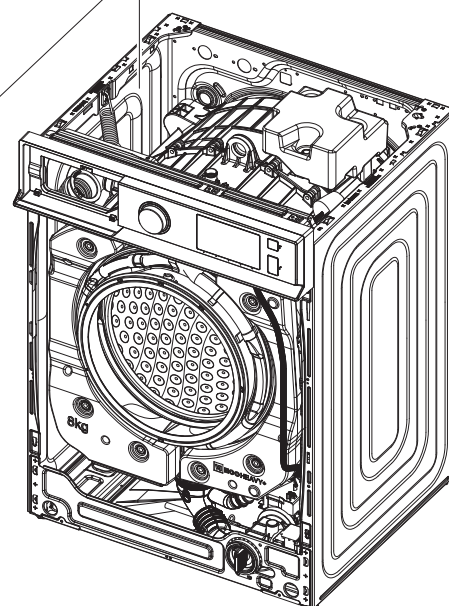

Ovaj dokument ne može se koristiti bez odobrenja Samsunga.

Brojcrteža	Tip	Brojpo- drzreda	Kod modela	Šifra dijela	Opis
1	C	6	WW11BB744CGB	DC97-23341F	LADICA
			WW11BB744DGB		
			WW11BB744AGB		
		7	WW11BB744CGE	DC97-23341G	LADICA
			WW11BB744DGE		
			WW11BB744AGE		
		8	WW11BB534DAW	DC97-23341H	LADICA
			WW11BB534DTW		
		9	WW11BB534AAB	DC97-23341J	LADICA
			WW11BB534DAB		
		10	WW11BB534AAE	DC97-23341K	LADICA
			WW11BB534DAE		
WW11BB534CAE					

4. KUĆIŠTE LADICE

(Simple Best)

(Simple Better)

(U LED)

(B Type)

(A Type)

(Flat LED)

Broj crteža	Tip	Kod modela	Šifra dijela	Opis
1	A	WW1****0****	DC97-23145A	KUĆIŠTE LADICE-NISKO
2		WW1****0****	DC97-17347A	KUĆIŠTE LADICE
1	B	WW1****3****	DC61-05577A	KUĆIŠTE LADICE-NISKO
		WW1****4****		
2		WW1****3****	DC97-22239A	KUĆIŠTE LADICE
	WW1****4****			

5. FILTER

Broj crteža	Tip	Brojpo-drazreda	Kod modela	Šifra dijela	Opis
1		SVI MODELI		DC97-15695A	FILTER

Ovaj dokument je originalno proizveden i objavljen od strane proizvođača, brenda Samsung, i preuzet je sa njihove zvanične stranice. S obzirom na ovu činjenicu, Tehnoteka ističe da ne preuzima odgovornost za tačnost, celovitost ili pouzdanost informacija, podataka, mišljenja, saveta ili izjava sadržanih u ovom dokumentu.