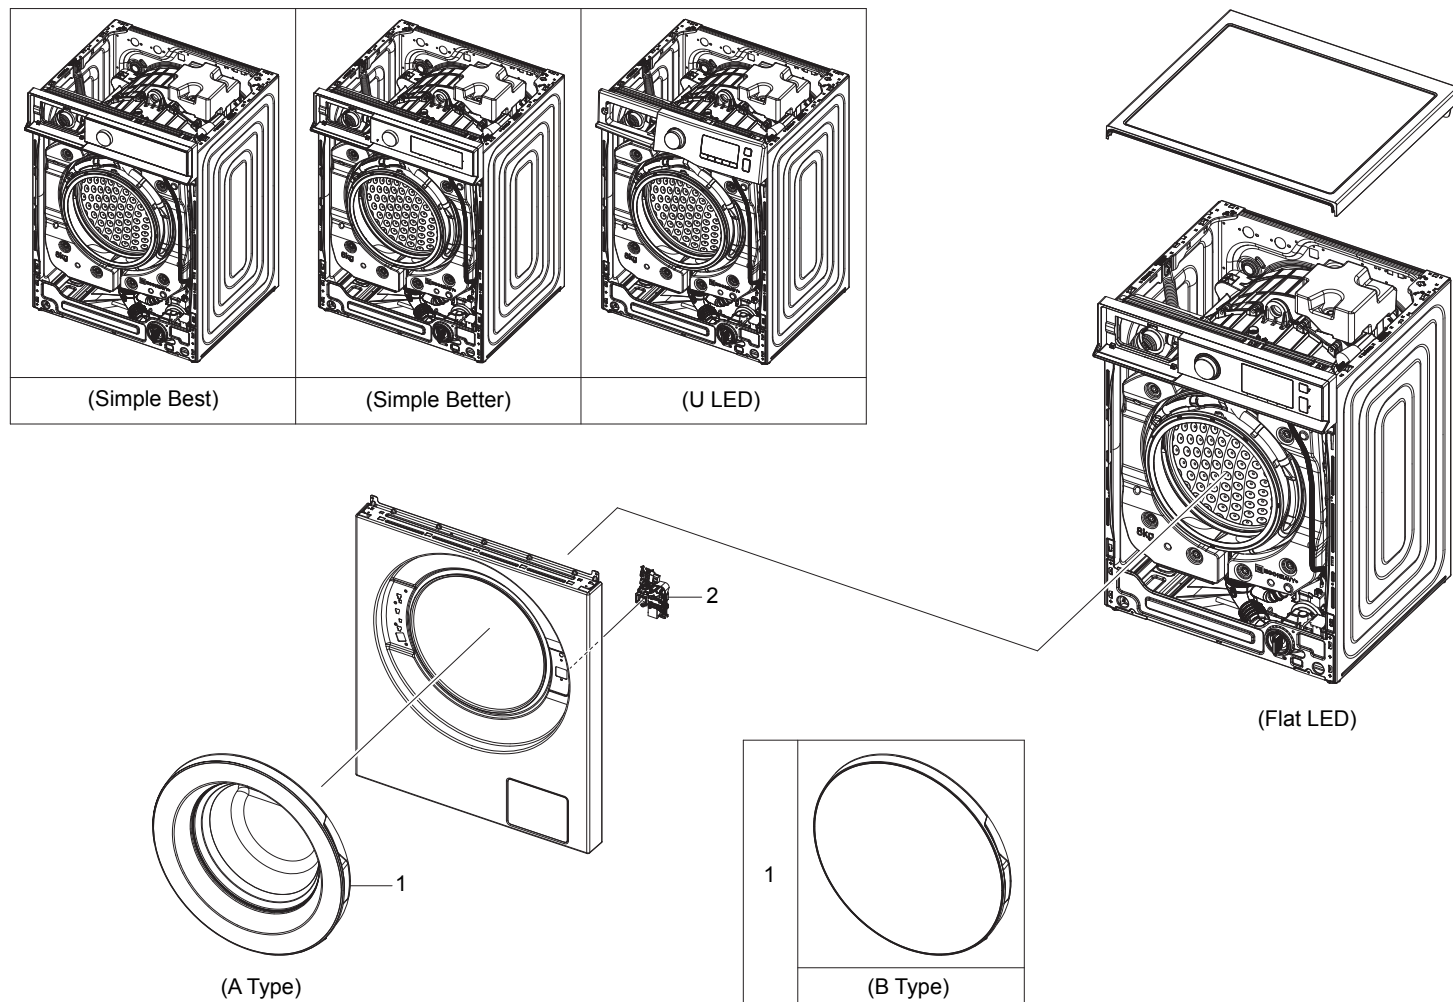

Za informacije o kupovini dijelova i alata, posjetite <http://www.samsung.com/support>

1. VRATA

Broj crteža	Tip	Broj podrazreda	Kod modela	Šifra dijela	Opis
1	A	1	WW*****A*	DC97-23145A	VRATA
		2	WW*****T*	DC97-23145B	VRATA
	B	1	WW*****G*	DC97-23144A	VRATA
2	SVI MODELI			DC34-00028B	PREKIDAČ ZA ZATVARANJE VRATA

3. LADICA

Brojcrteža	Tip	Brojpo-drazreda	Kod modela	Šifra dijela	Opis
1	A	1	WW11BB904DGH	DC97-23345A	LADICA
		2	WW11BB904AGB	DC97-23345B	LADICA
		3	WW11BB904AGE	DC97-23345C	LADICA
			WW11BB704DGW		
			WW1BBB704AGW		
		4	WW11BB704AGB	DC97-23345E	LADICA
		5	WW11BB704AGE	DC97-23345F	LADICA
			WW11BB704DGE		
			WW1EBB704AGE		
		6	WW11BB504AAW	DC97-23345K	LADICA
WW11BB504DTW					