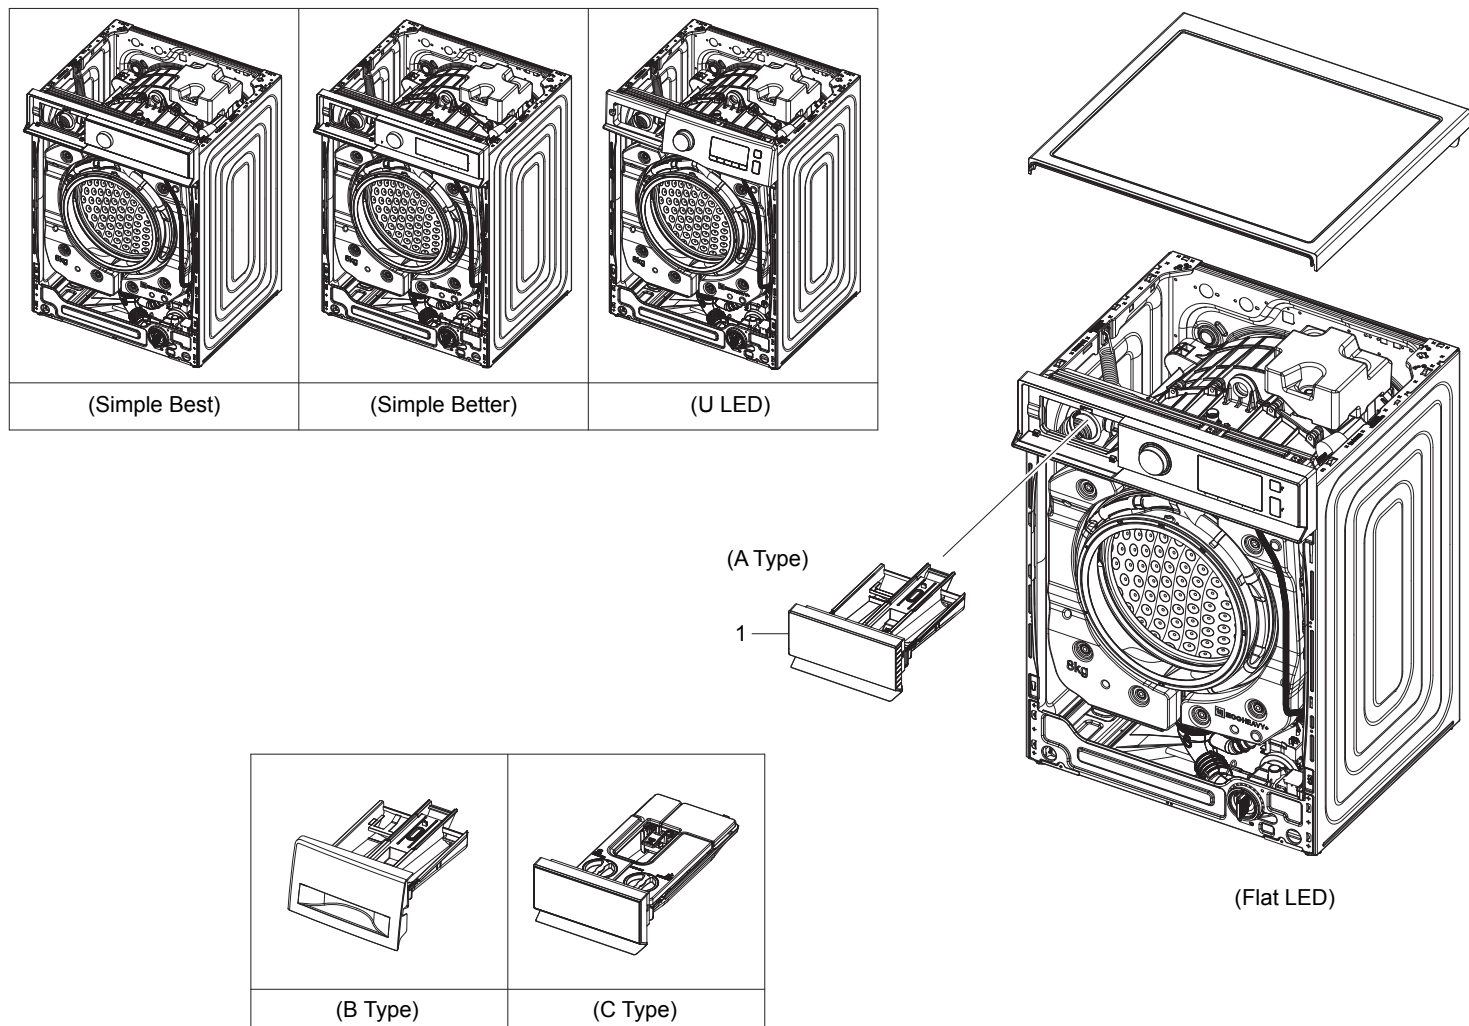

Za informacije o kupovini dijelova i alata, posjetite <http://www.samsung.com/support>

1. VRATA

Broj crteža	Tip	Broj podrazreda	Kod modela	Šifra dijela	Opis
1	A	1	WW*****A*	DC97-23145A	VRATA
		2	WW*****T*	DC97-23145B	VRATA
	B	1	WW*****G*	DC97-23144A	VRATA
2	SVI MODELI			DC34-00028B	PREKIDAČ ZA ZATVARANJE VRATA

2. MIJEH GUMA

(Flat LED)

Broj crteža	Tip	Kod modela	Šifra dijela	Opis
1	A	WW11BB7*****	DC97-18852C	MIJEH GUMA
		WW11BB9*****		
	B	WW11BB5*****	DC64-03988A	MIJEH GUMA
		WW11BBA*****		
2	SVI MODELI		DC91-12078D	ŽICA GUMEVRATA
3	SVI MODELI		DC97-14618A	STEZALJKA GUME VRATA

3. LADICA

Brojcrteža	Tip	Brojpo-drazreda	Kod modela	Šifra dijela	Opis
1	A	1	WW11BB904DGH	DC97-23345A	LADICA
		2	WW11BB904AGB	DC97-23345B	LADICA
		3	WW11BB904AGE	DC97-23345C	LADICA
			WW11BB704DGW		
			WW1BBB704AGW		
		4	WW11BB704AGB	DC97-23345E	LADICA
		5	WW11BB704AGE	DC97-23345F	LADICA
			WW11BB704DGE		
			WW1EBB704AGE		
		6	WW11BB504AAW	DC97-23345K	LADICA
WW11BB504DTW					