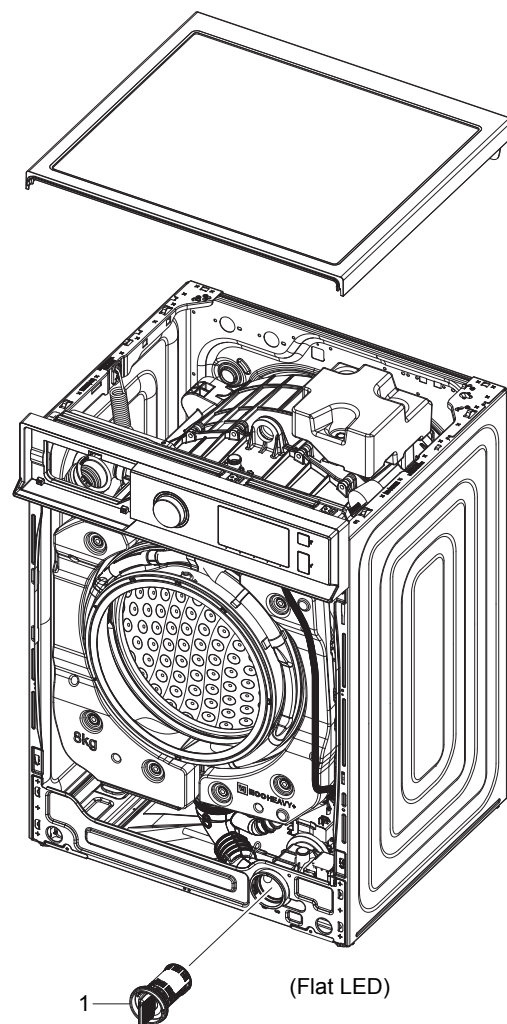

Ovaj dokument ne može se koristiti bez odobrenja Samsunga.

Brojcrteža	Tip	Brojpo- drzreda	Kod modela	Šifra dijela	Opis
1	C	6	WW11BB744CGB	DC97-23341F	LADICA
			WW11BB744DGB		
			WW11BB744AGB		
		7	WW11BB744CGE	DC97-23341G	LADICA
			WW11BB744DGE		
			WW11BB744AGE		
		8	WW11BB534DAW	DC97-23341H	LADICA
			WW11BB534DTW		
		9	WW11BB534AAB	DC97-23341J	LADICA
			WW11BB534DAB		
		10	WW11BB534AAE	DC97-23341K	LADICA
			WW11BB534DAE		
WW11BB534CAE					

4. KUĆIŠTE LADICE

(Simple Best)

(Simple Better)

(U LED)

(B Type)

(A Type)

(Flat LED)

Broj crteža	Tip	Kod modela	Šifra dijela	Opis
1	A	WW1****0****	DC97-23145A	KUĆIŠTE LADICE-NISKO
2		WW1****0****	DC97-17347A	KUĆIŠTE LADICE
1	B	WW1****3****	DC61-05577A	KUĆIŠTE LADICE-NISKO
		WW1****4****		
2		WW1****3****	DC97-22239A	KUĆIŠTE LADICE
	WW1****4****			

5. FILTER

Broj crteža	Tip	Brojpo-drazreda	Kod modela	Šifra dijela	Opis
1		SVI MODELI		DC97-15695A	FILTER

Ovaj dokument je originalno proizveden i objavljen od strane proizvođača, brenda Samsung, i preuzet je sa njihove zvanične stranice. S obzirom na ovu činjenicu, Tehnoteka ističe da ne preuzima odgovornost za tačnost, celovitost ili pouzdanost informacija, podataka, mišljenja, saveta ili izjava sadržanih u ovom dokumentu.