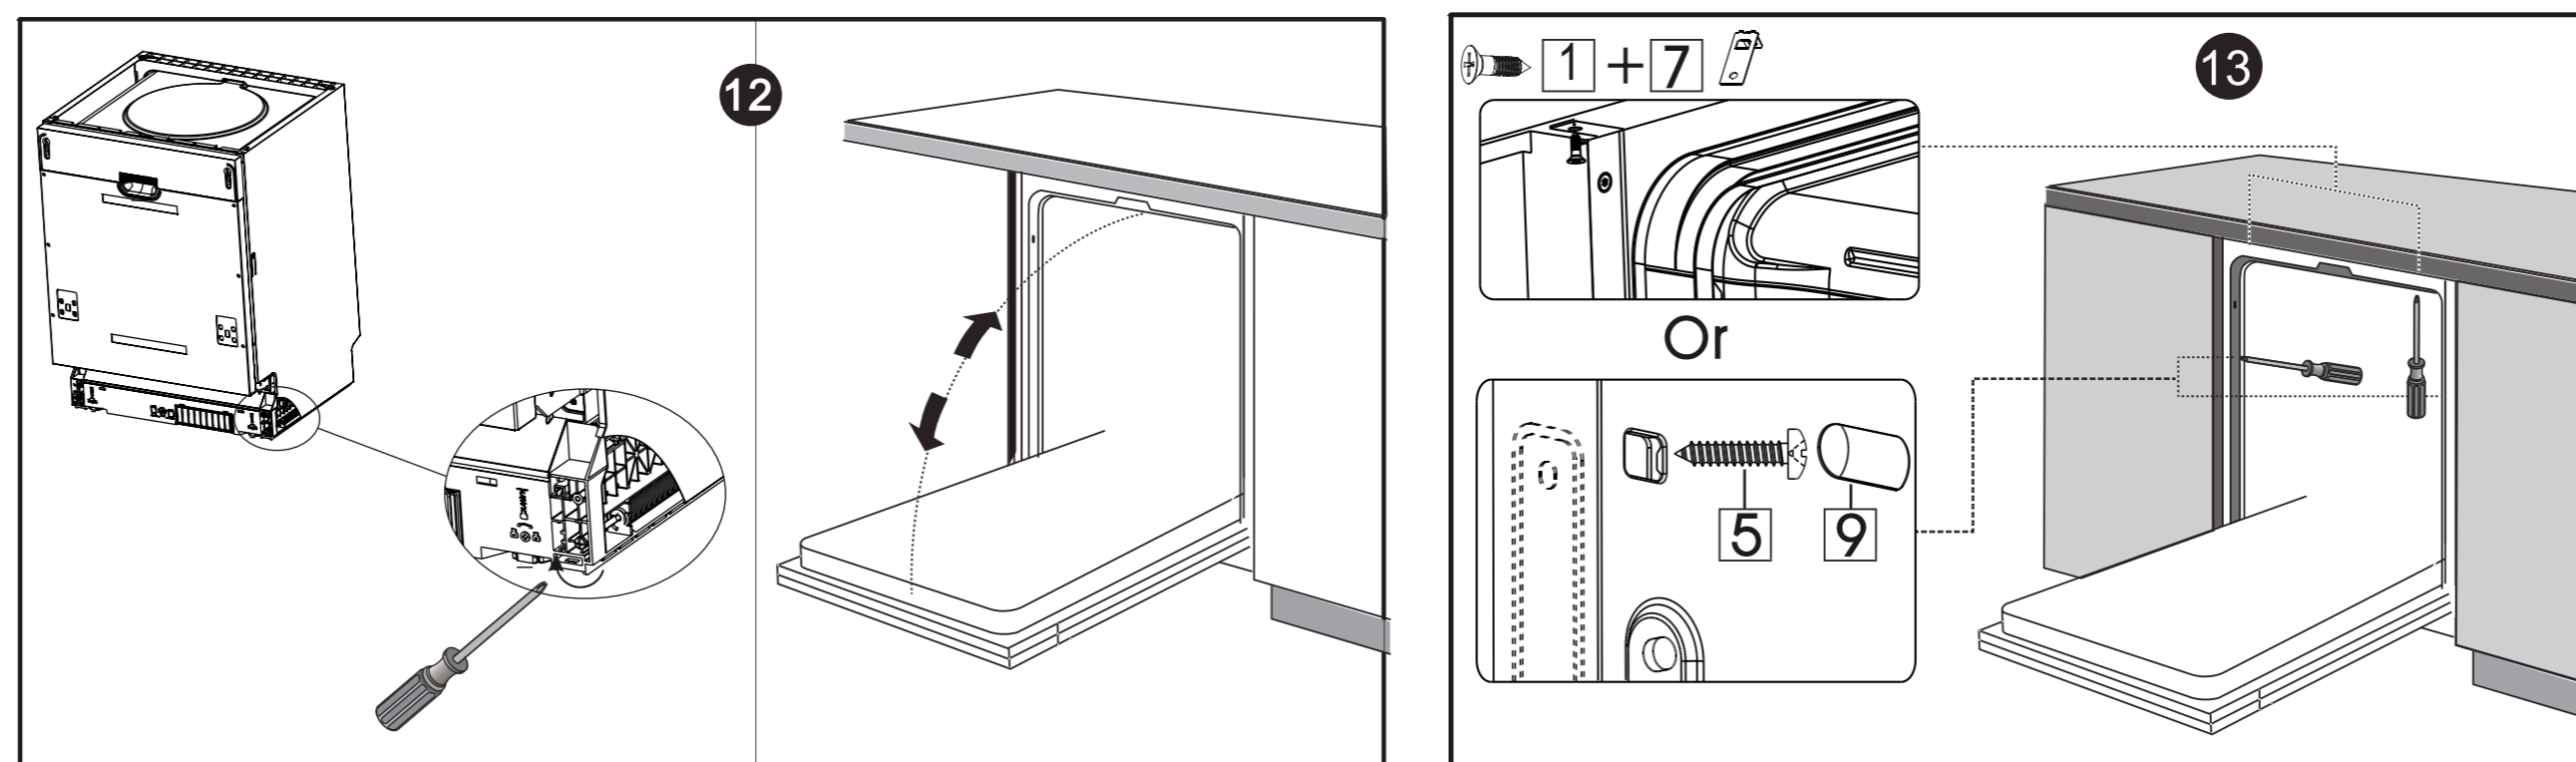

Uputstvo za montažu

GORENJE ugradna mašina za pranje sudova GV620E10

gorenje

Tehnoteka je online destinacija za upoređivanje cena i karakteristika bele tehnike, potrošačke elektronike i IT uređaja kod trgovinskih lanaca i internet prodavnica u Srbiji. Naša stranica vam omogućava da istražite najnovije informacije, detaljne karakteristike i konkurentne cene proizvoda.

(Door)
720 ±1mm

(Door)

589 ±1mm

Ovaj dokument je originalno proizveden i objavljen od strane proizvođača, brenda Gorenje, i preuzet je sa njihove zvanične stranice. S obzirom na ovu činjenicu, Tehnoteka ističe da ne preuzima odgovornost za tačnost, celovitost ili pouzdanost informacija, podataka, mišljenja, saveta ili izjava sadržanih u ovom dokumentu.