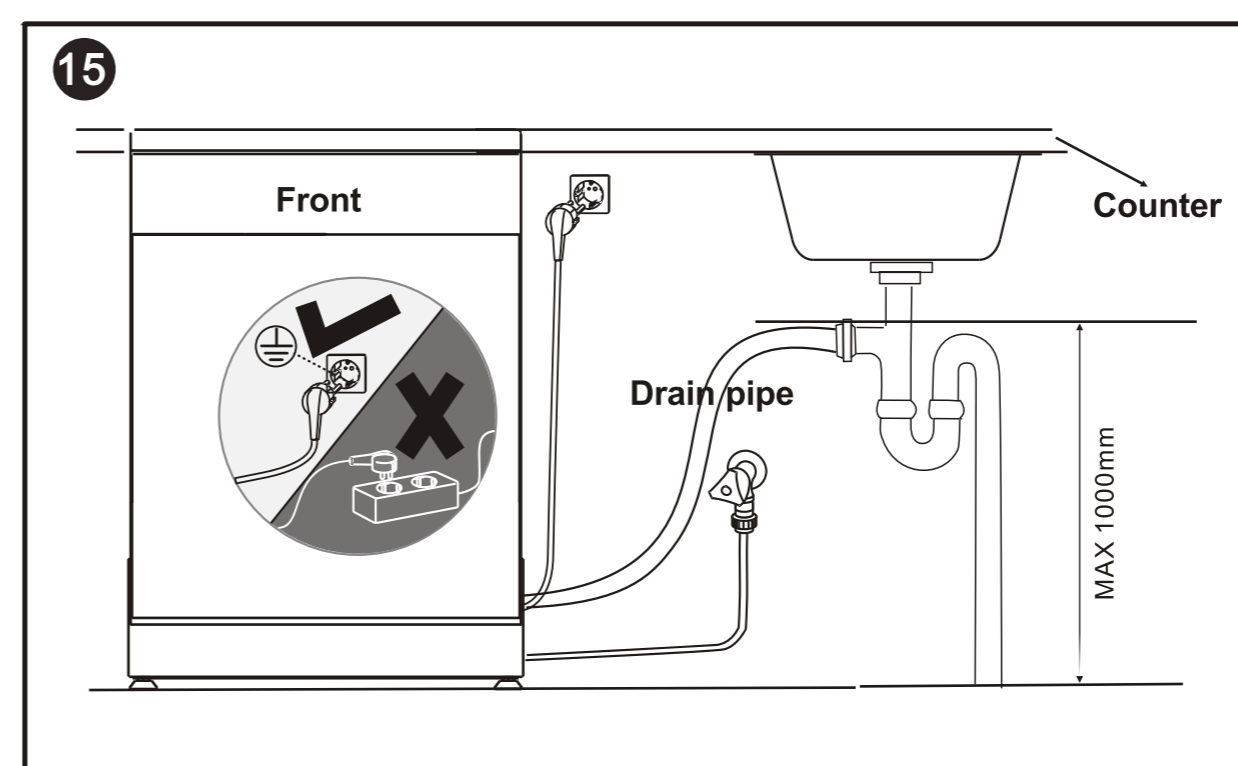

Uputstvo za montažu

GORENJE ugradna mašina za pranje sudova GV620E10

gorenje

Tehnoteka je online destinacija za upoređivanje cena i karakteristika bele tehnike, potrošačke elektronike i IT uređaja kod trgovinskih lanaca i internet prodavnica u Srbiji. Naša stranica vam omogućava da istražite najnovije informacije, detaljne karakteristike i konkurentne cene proizvoda.

(Door)
720 ±1mm

(Door)

589 ±1mm

Ovaj dokument je originalno proizveden i objavljen od strane proizvođača, brenda Gorenje, i preuzet je sa njihove zvanične stranice. S obzirom na ovu činjenicu, Tehnoteka ističe da ne preuzima odgovornost za tačnost, celovitost ili pouzdanost informacija, podataka, mišljenja, saveta ili izjava sadržanih u ovom dokumentu.