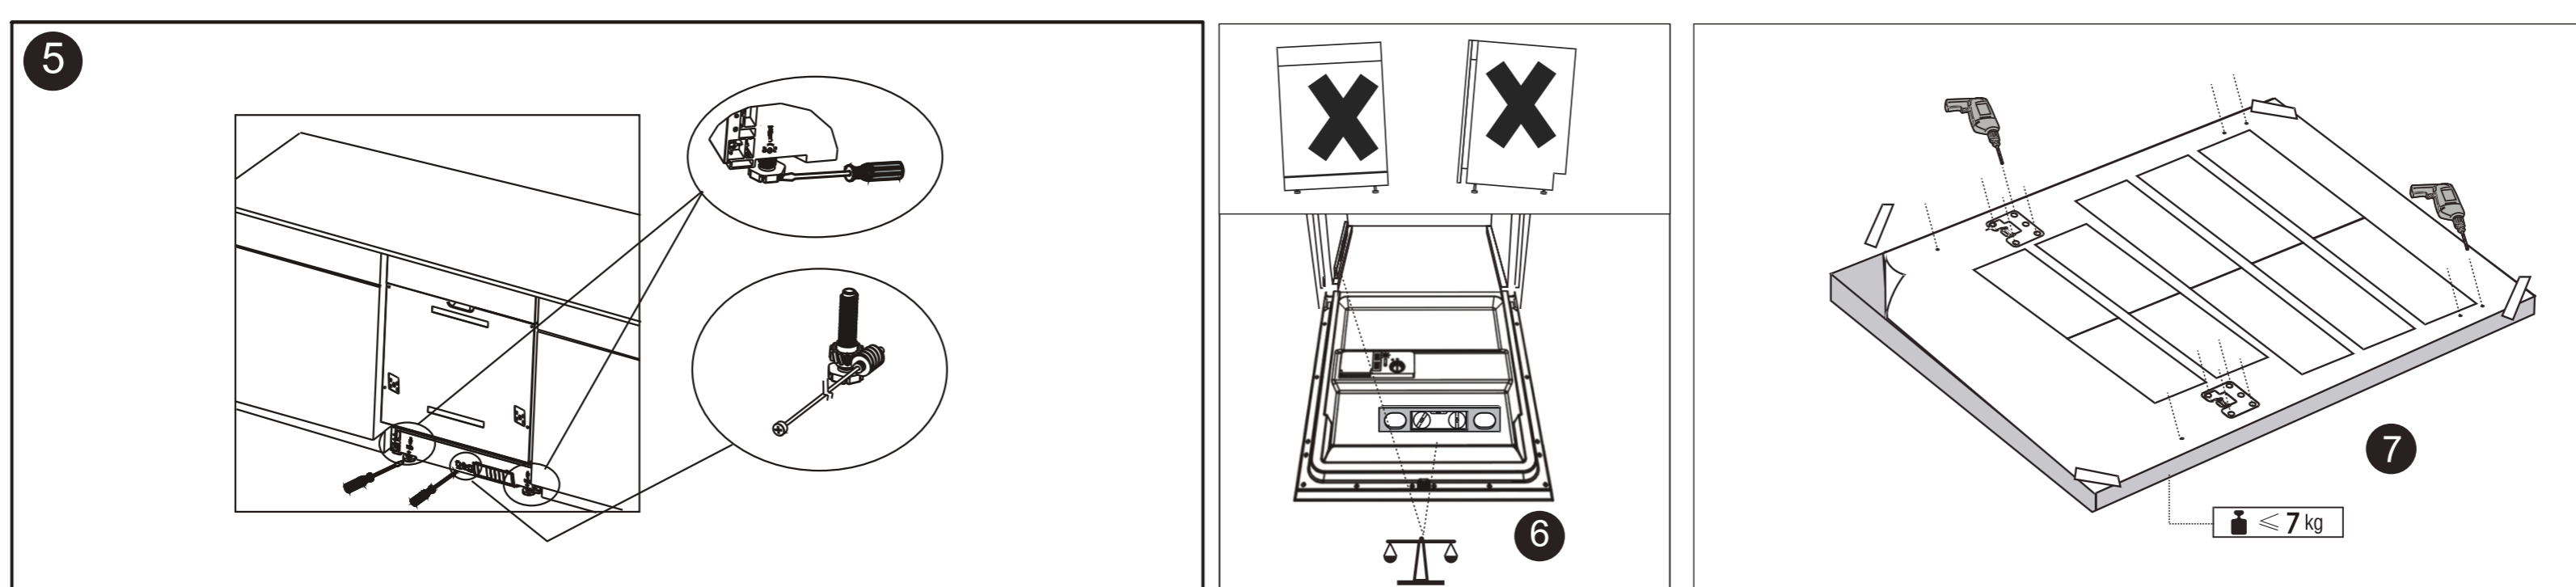

(Door)
720 ±1mm

(Door)

589 ±1mm

Ovaj dokument je originalno proizveden i objavljen od strane proizvođača, brenda Gorenje, i preuzet je sa njihove zvanične stranice. S obzirom na ovu činjenicu, Tehnoteka ističe da ne preuzima odgovornost za tačnost, celovitost ili pouzdanost informacija, podataka, mišljenja, saveta ili izjava sadržanih u ovom dokumentu.