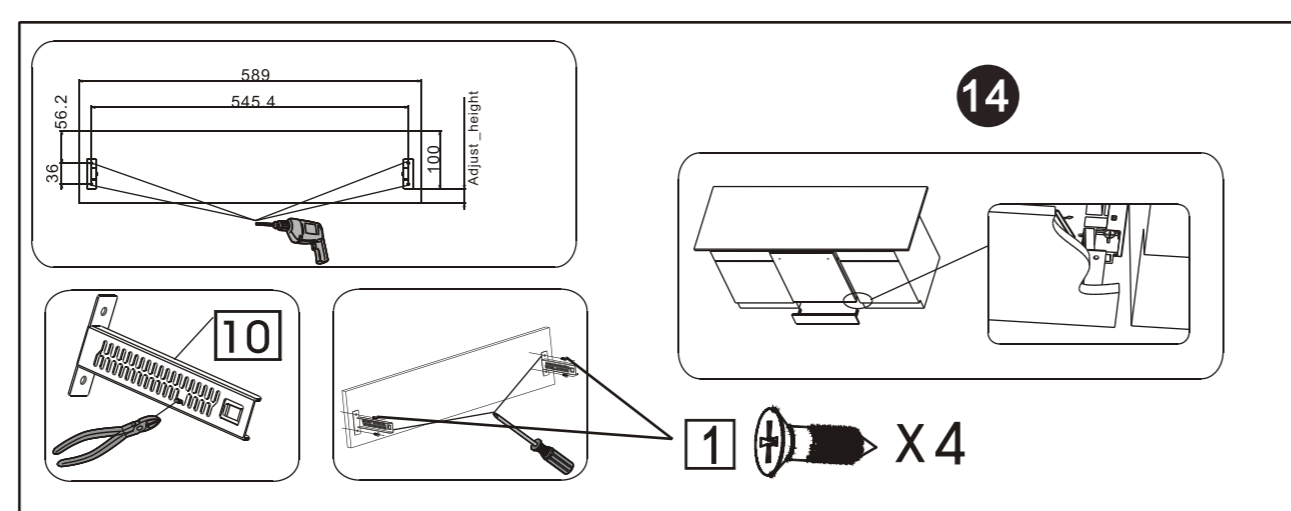

Posetite nas i uživajte u ekskluzivnom iskustvu pametne kupovine klikom na link:

<https://tehnoteka.rs/p/gorenje-ugradna-masina-za-pranje-sudova-gv620e10-akcija-cena/>

1		ST4*14	X14	6		X1		
2		ST3.5X45	X4	7		X2		
3		ST3.5X25	X2	8		X2		
4			X2	9		X2		
5		ST3.5X16	X2	10		X2		

(Door)
720 ±1mm

(Door)

589 ±1mm

Ovaj dokument je originalno proizveden i objavljen od strane proizvođača, brenda Gorenje, i preuzet je sa njihove zvanične stranice. S obzirom na ovu činjenicu, Tehnoteka ističe da ne preuzima odgovornost za tačnost, celovitost ili pouzdanost informacija, podataka, mišljenja, saveta ili izjava sadržanih u ovom dokumentu.