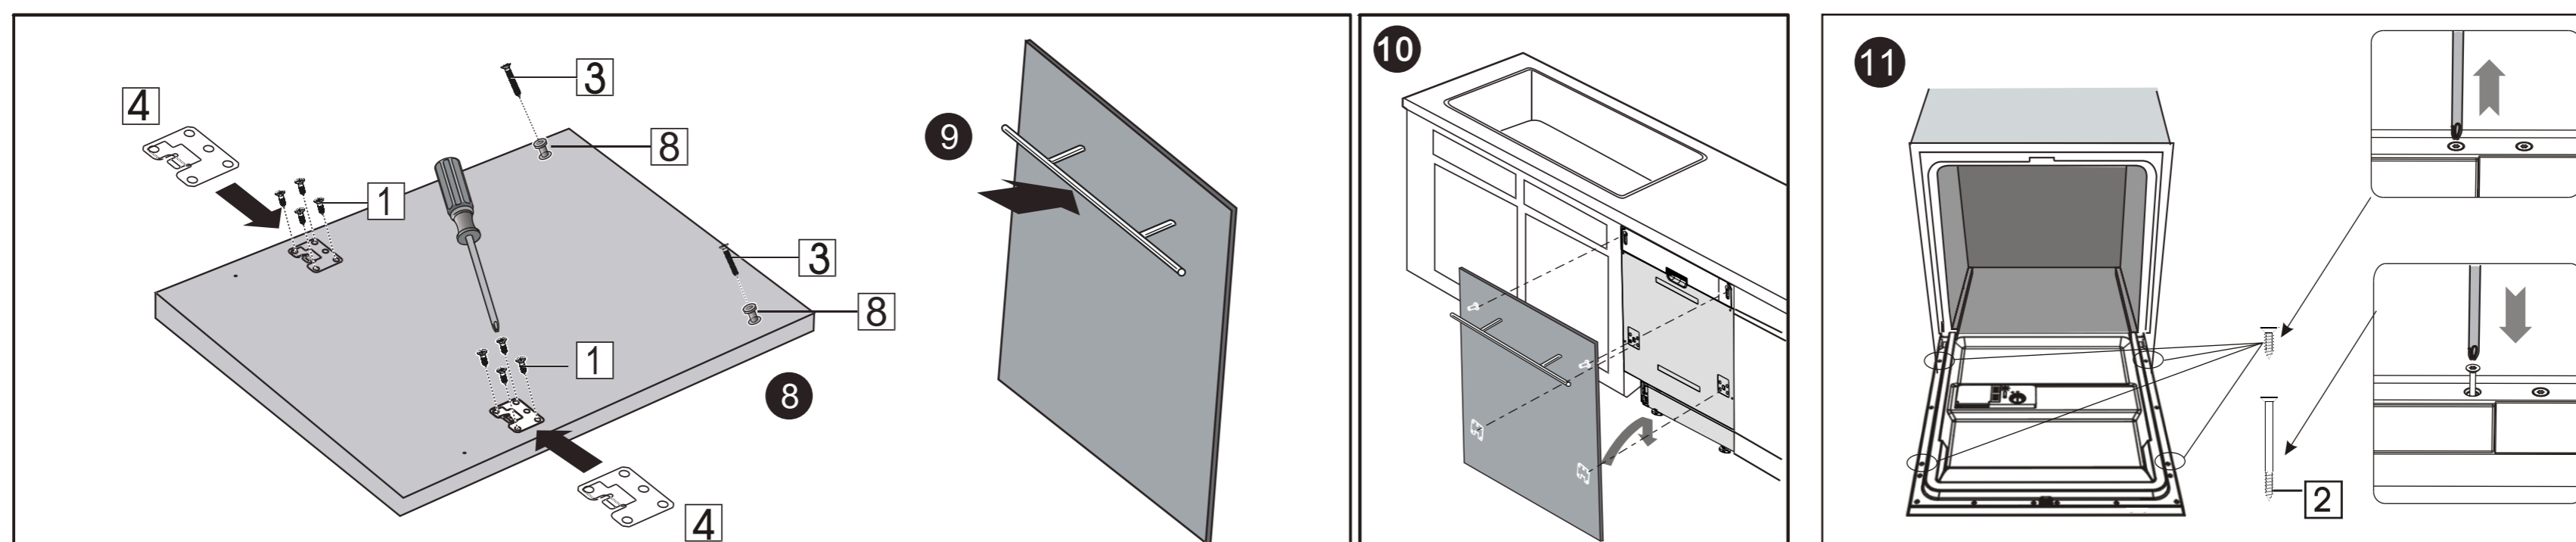

Uputstvo za montažu

GORENJE ugradna mašina za pranje sudova GV620E10

gorenje

Tehnoteka je online destinacija za upoređivanje cena i karakteristika bele tehnike, potrošačke elektronike i IT uređaja kod trgovinskih lanaca i internet prodavnica u Srbiji. Naša stranica vam omogućava da istražite najnovije informacije, detaljne karakteristike i konkurentne cene proizvoda.

Posetite nas i uživajte u ekskluzivnom iskustvu pametne kupovine klikom na link:

<https://tehnoteka.rs/p/gorenje-ugradna-masina-za-pranje-sudova-gv620e10-akcija-cena/>

1		ST4*14	X14	6		X1		
2		ST3.5X45	X4	7		X2		
3		ST3.5X25	X2	8		X2		
4			X2	9		X2		
5		ST3.5X16	X2	10		X2		

(Door)
720 ±1mm

(Door)

589 ±1mm

Ovaj dokument je originalno proizveden i objavljen od strane proizvođača, brenda Gorenje, i preuzet je sa njihove zvanične stranice. S obzirom na ovu činjenicu, Tehnoteka ističe da ne preuzima odgovornost za tačnost, celovitost ili pouzdanost informacija, podataka, mišljenja, saveta ili izjava sadržanih u ovom dokumentu.