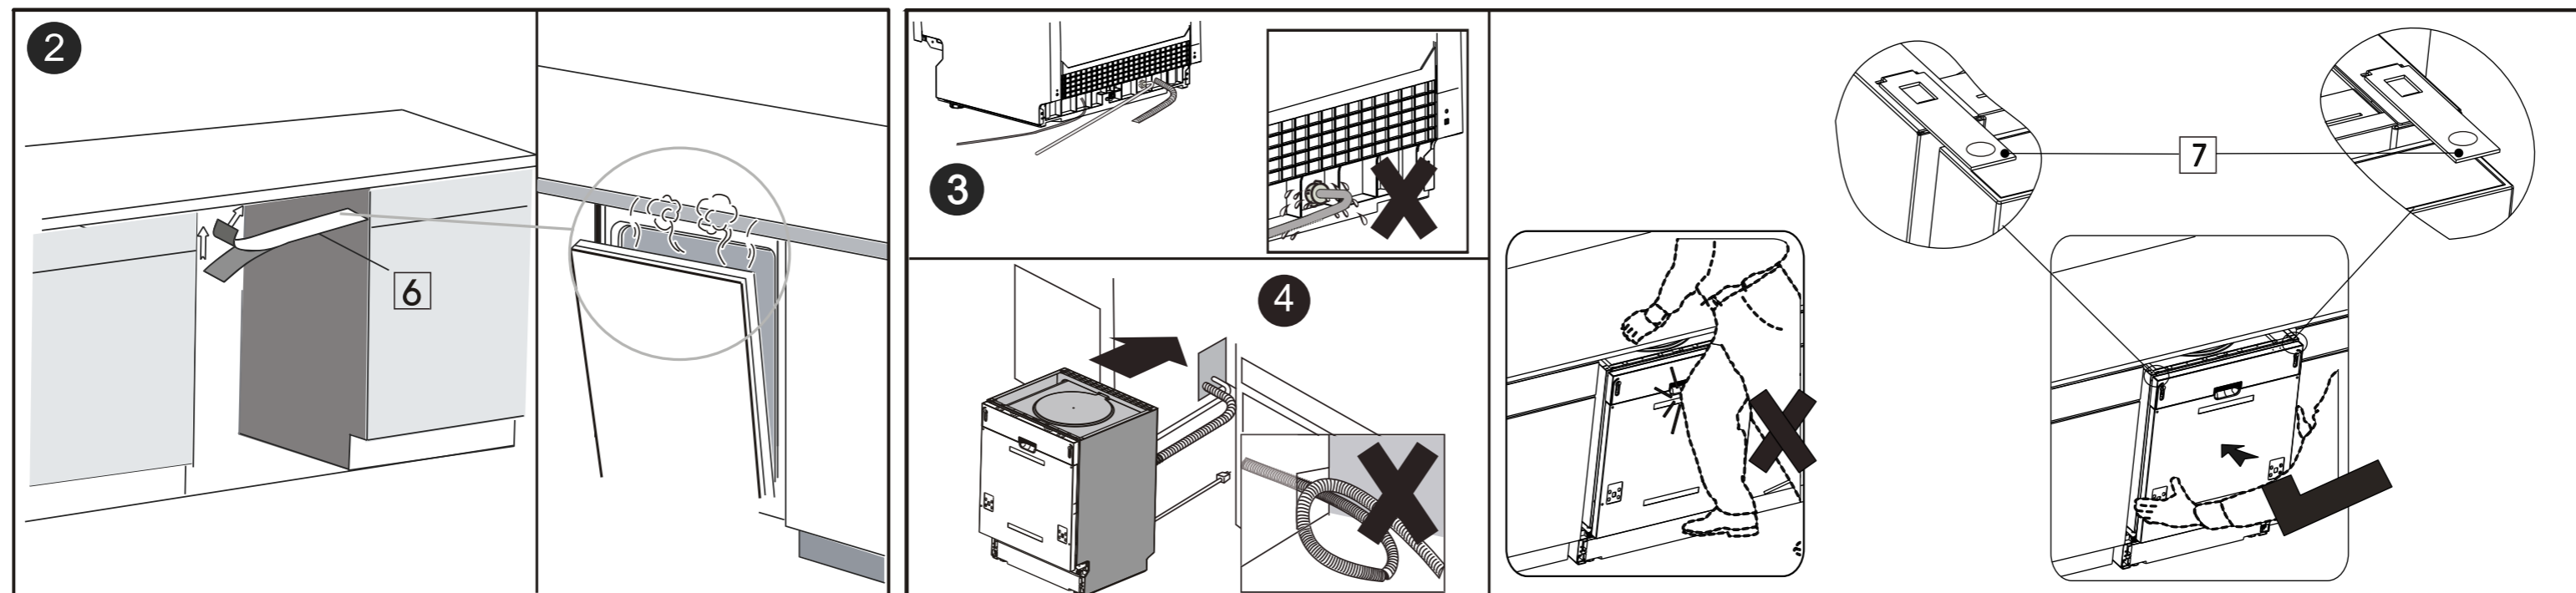

(Door)
720 ±1mm

(Door)

589 ±1mm

Ovaj dokument je originalno proizveden i objavljen od strane proizvođača, brenda Gorenje, i preuzet je sa njihove zvanične stranice. S obzirom na ovu činjenicu, Tehnoteka ističe da ne preuzima odgovornost za tačnost, celovitost ili pouzdanost informacija, podataka, mišljenja, saveta ili izjava sadržanih u ovom dokumentu.