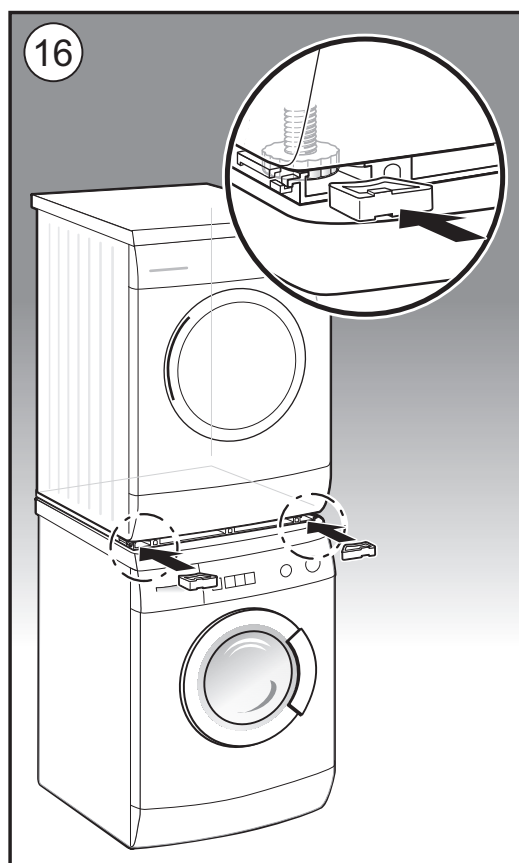

hu - **Szerelési útmutató**

bg - **Указание за монтаж**

sr - **Uputstvo za postavljanje**

sl - **Navodila za montažo**

hr - **Uputstvo za postavljanje**

Ovaj dokument je originalno proizveden i objavljen od strane proizvođača, brenda Bosch, i preuzet je sa njihove zvanične stranice. S obzirom na ovu činjenicu, Tehnoteka ističe da ne preuzima odgovornost za tačnost, celovitost ili pouzdanost informacija, podataka, mišljenja, saveta ili izjava sadržanih u ovom dokumentu.