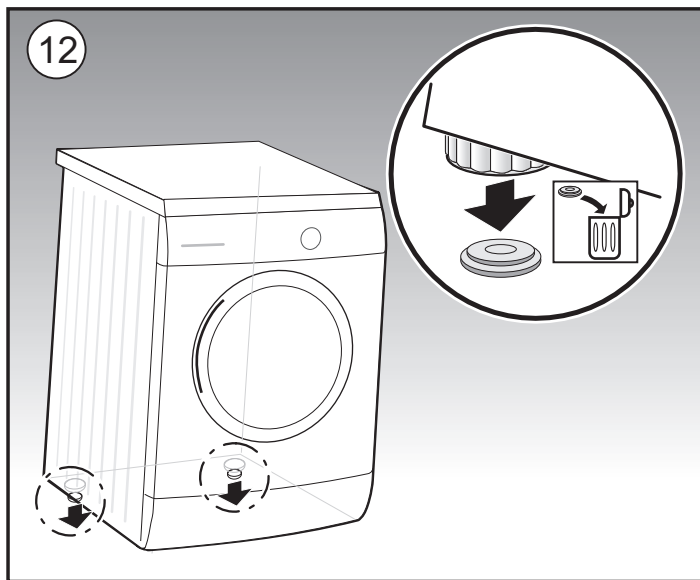

hu - **Szerelési útmutató**

bg - **Указание за монтаж**

sr - **Uputstvo za postavljanje**

sl - **Navodila za montažo**

hr - **Uputstvo za postavljanje**

Ovaj dokument je originalno proizveden i objavljen od strane proizvođača, brenda Bosch, i preuzet je sa njihove zvanične stranice. S obzirom na ovu činjenicu, Tehnoteka ističe da ne preuzima odgovornost za tačnost, celovitost ili pouzdanost informacija, podataka, mišljenja, saveta ili izjava sadržanih u ovom dokumentu.