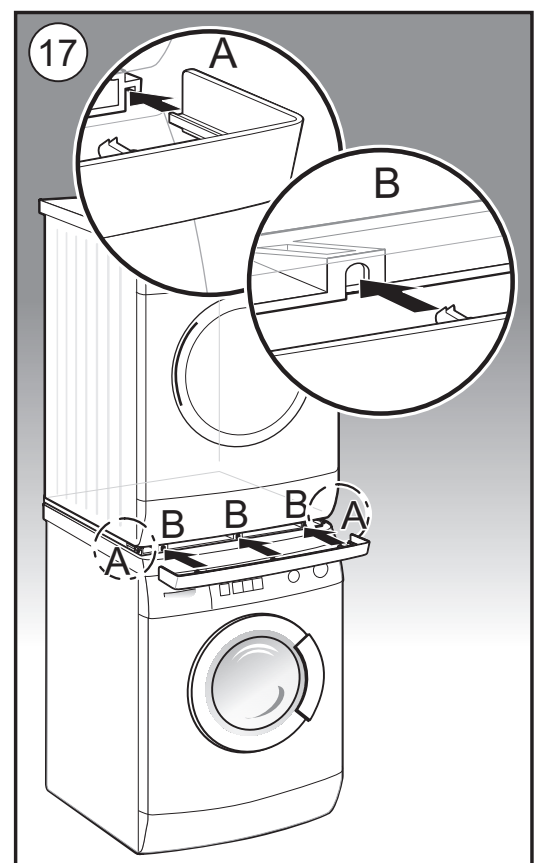

hu - **Szerelési útmutató**

bg - **Указание за монтаж**

sr - **Uputstvo za postavljanje**

sl - **Navodila za montažo**

hr - **Uputstvo za postavljanje**

Ovaj dokument je originalno proizveden i objavljen od strane proizvođača, brenda Bosch, i preuzet je sa njihove zvanične stranice. S obzirom na ovu činjenicu, Tehnoteka ističe da ne preuzima odgovornost za tačnost, celovitost ili pouzdanost informacija, podataka, mišljenja, saveta ili izjava sadržanih u ovom dokumentu.