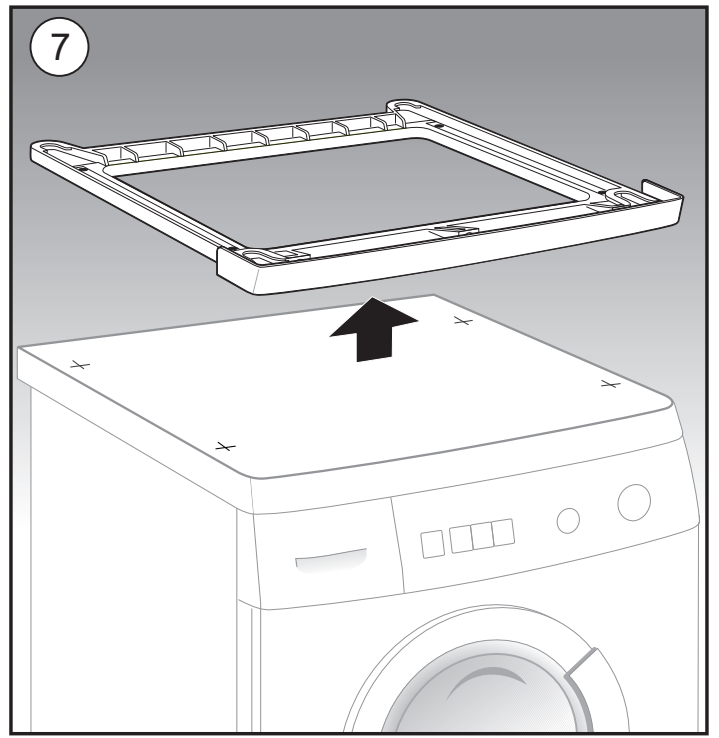

hu - **Szerelési útmutató**

bg - **Указание за монтаж**

sr - **Uputstvo za postavljanje**

sl - **Navodila za montažo**

hr - **Uputstvo za postavljanje**

Ovaj dokument je originalno proizveden i objavljen od strane proizvođača, brenda Bosch, i preuzet je sa njihove zvanične stranice. S obzirom na ovu činjenicu, Tehnoteka ističe da ne preuzima odgovornost za tačnost, celovitost ili pouzdanost informacija, podataka, mišljenja, saveta ili izjava sadržanih u ovom dokumentu.