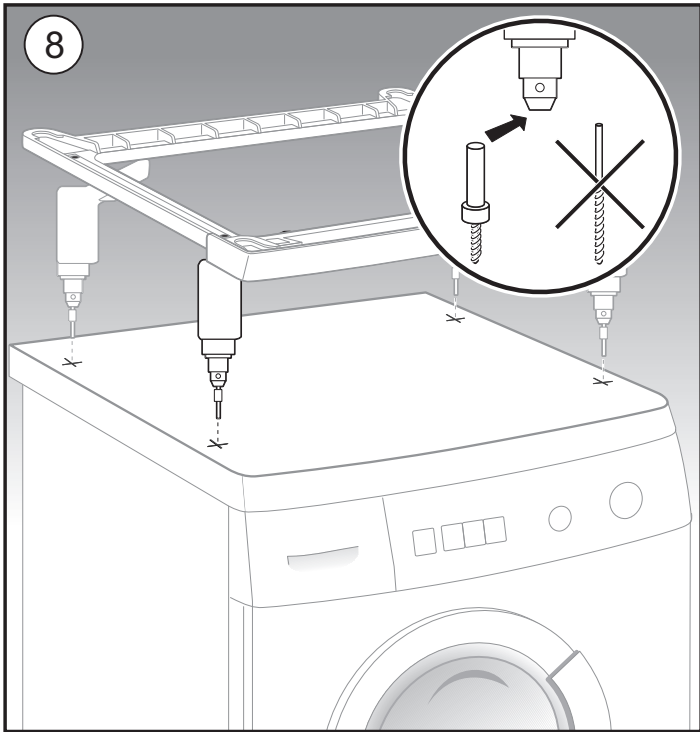

hu - **Szerelési útmutató**

bg - **Указание за монтаж**

sr - **Uputstvo za postavljanje**

sl - **Navodila za montažo**

hr - **Uputstvo za postavljanje**

Ovaj dokument je originalno proizveden i objavljen od strane proizvođača, brenda Bosch, i preuzet je sa njihove zvanične stranice. S obzirom na ovu činjenicu, Tehnoteka ističe da ne preuzima odgovornost za tačnost, celovitost ili pouzdanost informacija, podataka, mišljenja, saveta ili izjava sadržanih u ovom dokumentu.