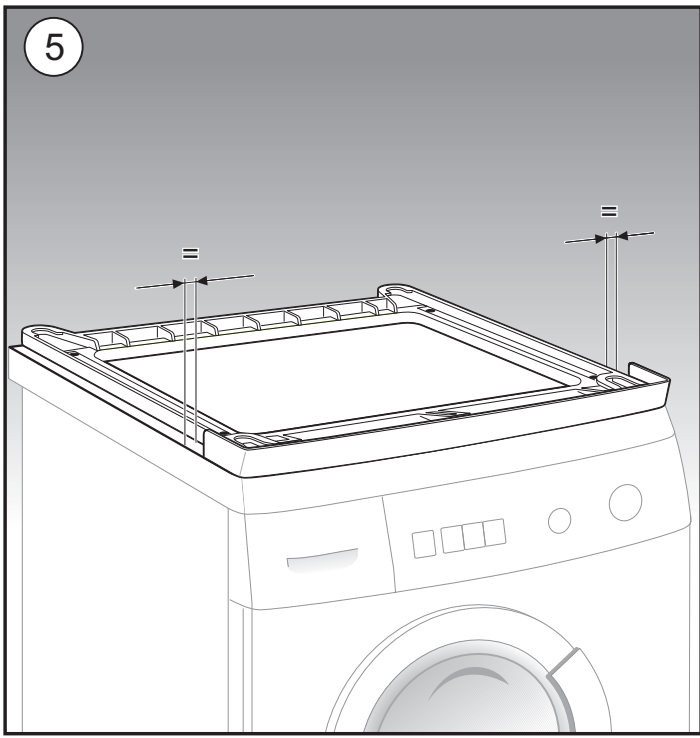

hu - **Szerelési útmutató**

bg - **Указание за монтаж**

sr - **Uputstvo za postavljanje**

sl - **Navodila za montažo**

hr - **Uputstvo za postavljanje**

Ovaj dokument je originalno proizveden i objavljen od strane proizvođača, brenda Bosch, i preuzet je sa njihove zvanične stranice. S obzirom na ovu činjenicu, Tehnoteka ističe da ne preuzima odgovornost za tačnost, celovitost ili pouzdanost informacija, podataka, mišljenja, saveta ili izjava sadržanih u ovom dokumentu.