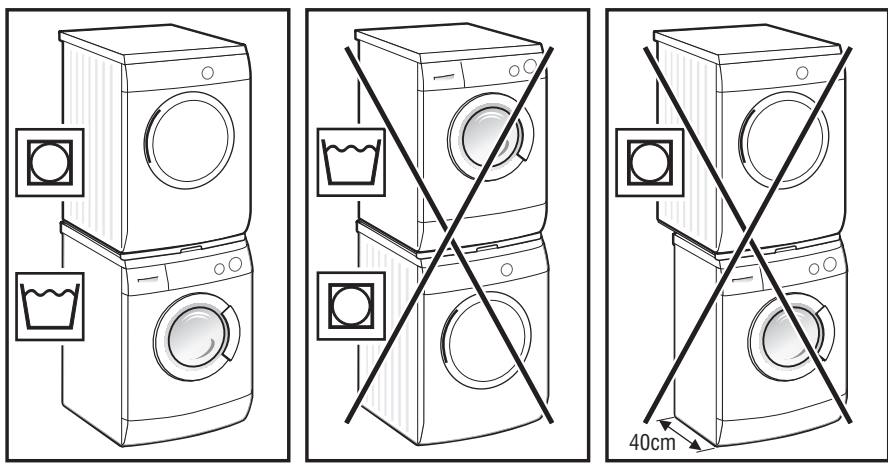

en - **Assembly instructions**

fr - **Notice de montage**

es - **Instrucciones de montaje**

de - **Montageanleitung**

nl - **Montagevoorschrift**

it - **Istruzioni per il montaggio**

fi - **Asennusohje**

sv - **Monteringsanvisning**

no - **Monteringsanvisning**

da - **Monteringsvejledning**

ro - **Instrucțiuni de montare**

el - **Οδηγίες τοποθέτησης**

pt - **Instruções de montagem**

tr - **Montaj kılavuzu**

ru - **Руководство по монтажу**

cs - **Montážní návod**

pl - **Instrukcja montażu**

hu - **Szerelési útmutató**

bg - **Указание за монтаж**

sr - **Uputstvo za postavljanje**

sl - **Navodila za montažo**

hr - **Uputstvo za postavljanje**