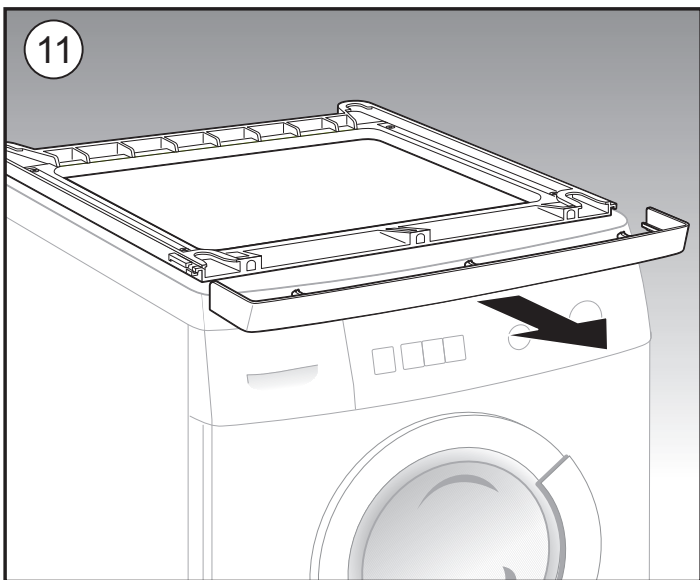

hu - **Szerelési útmutató**

bg - **Указание за монтаж**

sr - **Uputstvo za postavljanje**

sl - **Navodila za montažo**

hr - **Uputstvo za postavljanje**

Ovaj dokument je originalno proizveden i objavljen od strane proizvođača, brenda Bosch, i preuzet je sa njihove zvanične stranice. S obzirom na ovu činjenicu, Tehnoteka ističe da ne preuzima odgovornost za tačnost, celovitost ili pouzdanost informacija, podataka, mišljenja, saveta ili izjava sadržanih u ovom dokumentu.