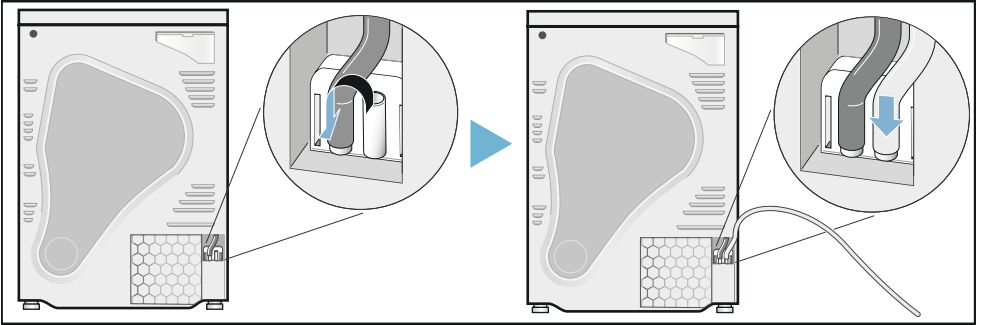

## Uputstvo za montažu

BOSCH crevo za mašinu za sušenje veša WTZ1110

**BOSCH**

Tehnoteka je online destinacija za upoređivanje cena i karakteristika bele tehnike, potrošačke elektronike i IT uređaja kod trgovinskih lanaca i internet prodavnica u Srbiji. Naša stranica vam omogućava da istražite najnovije informacije, detaljne karakteristike i konkurentne cene proizvoda.

Posetite nas i uživajte u ekskluzivnom iskustvu pametne kupovine klikom na link:

<https://tehnoteka.rs/p/bosch-crevo-za-masinu-za-susenje-vesa-wtz1110-akcija-cena/>

8001013017 (9507)

Ovaj dokument je originalno proizveden i objavljen od strane proizvođača, brenda Bosch, i preuzet je sa njihove zvanične stranice. S obzirom na ovu činjenicu, Tehnoteka ističe da ne preuzima odgovornost za tačnost, celovitost ili pouzdanost informacija, podataka, mišljenja, saveta ili izjava sadržanih u ovom dokumentu.