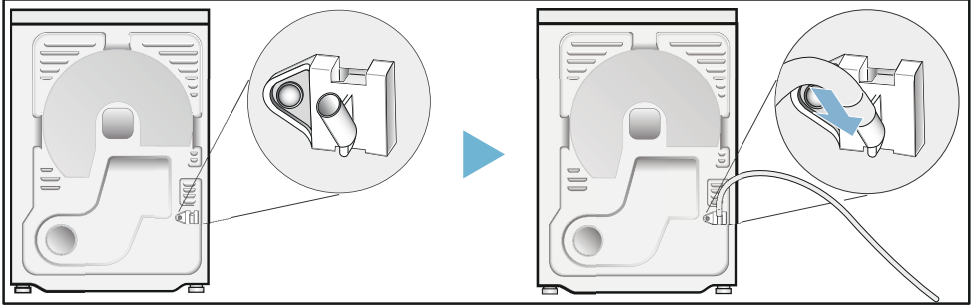

## Uputstvo za montažu

BOSCH crevo za mašinu za sušenje veša WTZ1110

**BOSCH**

Tehnoteka je online destinacija za upoređivanje cena i karakteristika bele tehnike, potrošačke elektronike i IT uređaja kod trgovinskih lanaca i internet prodavnica u Srbiji. Naša stranica vam omogućava da istražite najnovije informacije, detaljne karakteristike i konkurentne cene proizvoda.

Posetite nas i uživajte u ekskluzivnom iskustvu pametne kupovine klikom na link:

<https://tehnoteka.rs/p/bosch-crevo-za-masinu-za-susenje-vesa-wtz1110-akcija-cena/>

8001013017 (9507)

Ovaj dokument je originalno proizveden i objavljen od strane proizvođača, brenda Bosch, i preuzet je sa njihove zvanične stranice. S obzirom na ovu činjenicu, Tehnoteka ističe da ne preuzima odgovornost za tačnost, celovitost ili pouzdanost informacija, podataka, mišljenja, saveta ili izjava sadržanih u ovom dokumentu.