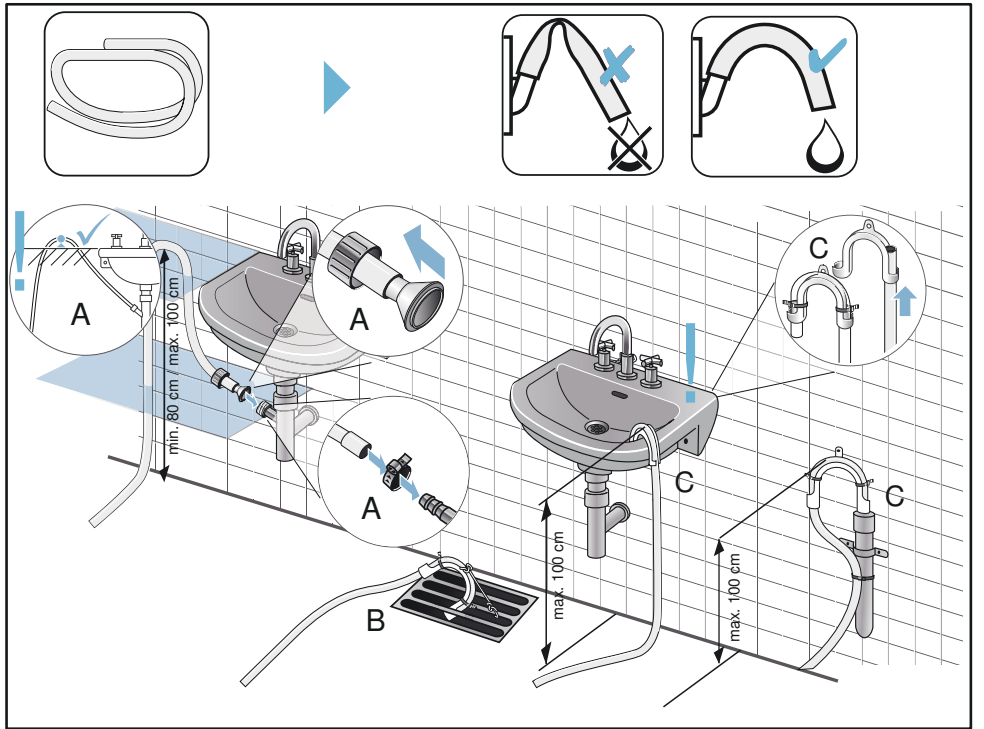

## Uputstvo za montažu

BOSCH crevo za mašinu za sušenje veša WTZ1110

**BOSCH**

Tehnoteka je online destinacija za upoređivanje cena i karakteristika bele tehnike, potrošačke elektronike i IT uređaja kod trgovinskih lanaca i internet prodavnica u Srbiji. Naša stranica vam omogućava da istražite najnovije informacije, detaljne karakteristike i konkurentne cene proizvoda.

Posetite nas i uživajte u ekskluzivnom iskustvu pametne kupovine klikom na link:

<https://tehnoteka.rs/p/bosch-crevo-za-masinu-za-susenje-vesa-wtz1110-akcija-cena/>

8001013017 (9507)

Ovaj dokument je originalno proizveden i objavljen od strane proizvođača, brenda Bosch, i preuzet je sa njihove zvanične stranice. S obzirom na ovu činjenicu, Tehnoteka ističe da ne preuzima odgovornost za tačnost, celovitost ili pouzdanost informacija, podataka, mišljenja, saveta ili izjava sadržanih u ovom dokumentu.