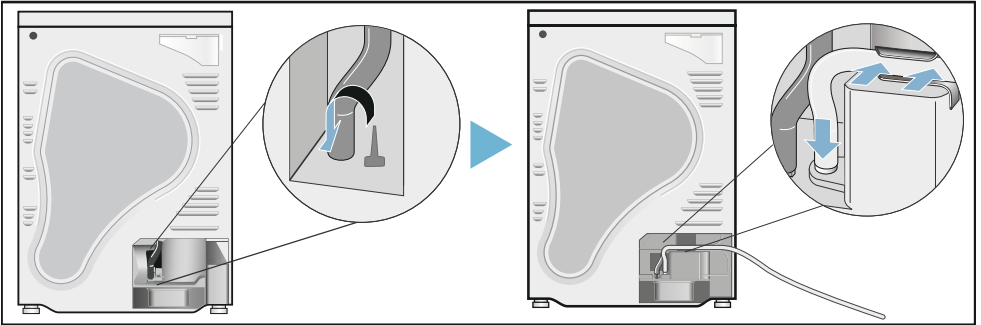

## Uputstvo za montažu

BOSCH crevo za mašinu za sušenje veša WTZ1110

**BOSCH**

Tehnoteka je online destinacija za upoređivanje cena i karakteristika bele tehnike, potrošačke elektronike i IT uređaja kod trgovinskih lanaca i internet prodavnica u Srbiji. Naša stranica vam omogućava da istražite najnovije informacije, detaljne karakteristike i konkurentne cene proizvoda.

Posetite nas i uživajte u ekskluzivnom iskustvu pametne kupovine klikom na link:

<https://tehnoteka.rs/p/bosch-crevo-za-masinu-za-susenje-vesa-wtz1110-akcija-cena/>

8001013017 (9507)

Ovaj dokument je originalno proizveden i objavljen od strane proizvođača, brenda Bosch, i preuzet je sa njihove zvanične stranice. S obzirom na ovu činjenicu, Tehnoteka ističe da ne preuzima odgovornost za tačnost, celovitost ili pouzdanost informacija, podataka, mišljenja, saveta ili izjava sadržanih u ovom dokumentu.