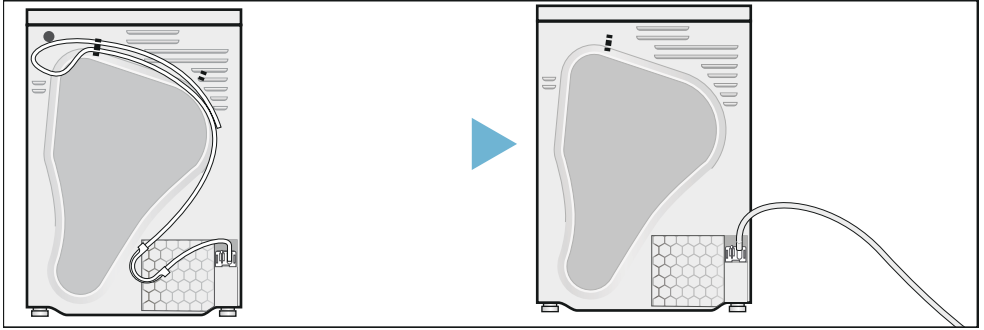

## Uputstvo za montažu

BOSCH crevo za mašinu za sušenje veša WTZ1110

**BOSCH**

Tehnoteka je online destinacija za upoređivanje cena i karakteristika bele tehnike, potrošačke elektronike i IT uređaja kod trgovinskih lanaca i internet prodavnica u Srbiji. Naša stranica vam omogućava da istražite najnovije informacije, detaljne karakteristike i konkurentne cene proizvoda.

Posetite nas i uživajte u ekskluzivnom iskustvu pametne kupovine klikom na link:

<https://tehnoteka.rs/p/bosch-crevo-za-masinu-za-susenje-vesa-wtz1110-akcija-cena/>

8001013017 (9507)

Ovaj dokument je originalno proizveden i objavljen od strane proizvođača, brenda Bosch, i preuzet je sa njihove zvanične stranice. S obzirom na ovu činjenicu, Tehnoteka ističe da ne preuzima odgovornost za tačnost, celovitost ili pouzdanost informacija, podataka, mišljenja, saveta ili izjava sadržanih u ovom dokumentu.