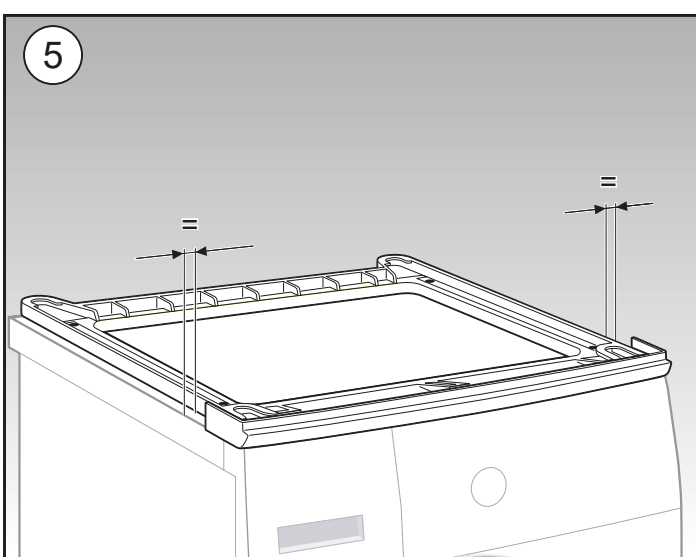

- az - **Montaj təlimatları**
  * modeldən asılı olaraq
- bg - **Инструкции за монтаж**
  * в зависимост от модела
- cs - **Pokyny pro montáž**
  * v závislosti na modelu
- da - **Monteringsvejledning**
  * afhænger af model
- de - **Montageanleitung**
  * je nach Modell
- el - **Οδηγίες συναρμολόγησης**
  * ανάλογα με το μοντέλο
- en - **Assembly instructions**
  * depending on model
- es - **Instrucciones de montaje**
  * en función del modelo
- fi - **Kokoamisohjeet**
  * mallista riippuen
- fr - **Instructions d'assemblage**
  * selon le modèle

- hr - **Upute za montažu**
  * ovisno o modelu
- hu - **Felszerelési utasítás**
  * típusától függően
- it - **Istruzioni di montaggio**
  * a seconda del modello
- ka - **აწყობის ინსტრუქციები**
  * მოდელის შესაბამისად
- kk - **Орнату нұсқаулары**
  * Үлгіге байланысты
- mk - **Упатства за инсталирање**
  * во зависност од моделот
- nl - **Installatie-instructies**
  * afhankelijk van het model
- no - **Monteringsveiledning**
  * avhengig av modell
- pl - **Instrukcja montażu**
  * w zależności od modelu
- pt - **Instruções de montagem**
  * conforme o modelo

- ro - **Instrucțiunile de asamblare**
  * în funcție de model
- ru - **Инструкция по сборке**
  * в зависимости от модели
- sk - **Montážne pokyny**
  * v závislosti na modeli
- sl - **Navodila za montažo**
  * odvisno od modela
- sq - **Instruktionet për instalim**
  * në varësi të modelit
- sr - **Upute za montažu**
  * ovisno o modelu
- sv - **Monteringsanvisningar**
  * beroende på modell
- tr - **Montaj talimatları**
  * Modele bağlı olarak
- uk - **Інструкція з монтажу**
  * залежно від моделі
- uz - **Yig'ish ko'rsatmalari**
  * modelga bog'liq