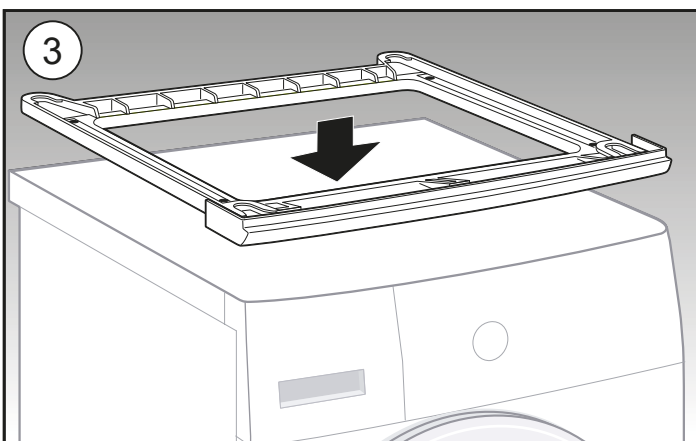

- az - **Montaj təlimatları**
  * modeldən asılı olaraq
- bg - **Инструкции за монтаж**
  * в зависимост от модела
- cs - **Pokyny pro montáž**
  * v závislosti na modelu
- da - **Monteringsvejledning**
  * afhænger af model
- de - **Montageanleitung**
  * je nach Modell
- el - **Οδηγίες συναρμολόγησης**
  * ανάλογα με το μοντέλο
- en - **Assembly instructions**
  * depending on model
- es - **Instrucciones de montaje**
  * en función del modelo
- fi - **Kokoamisohjeet**
  * mallista riippuen
- fr - **Instructions d'assemblage**
  * selon le modèle

- hr - **Upute za montažu**
  * ovisno o modelu
- hu - **Felszerelési utasítás**
  * típusától függően
- it - **Istruzioni di montaggio**
  * a seconda del modello
- ka - **აწყობის ინსტრუქციები**
  * მოდელის შესაბამისად
- kk - **Орнату нұсқаулары**
  * Үлгіге байланысты
- mk - **Упатства за инсталирање**
  * во зависност од моделот
- nl - **Installatie-instructies**
  * afhankelijk van het model
- no - **Monteringsveiledning**
  * avhengig av modell
- pl - **Instrukcja montażu**
  * w zależności od modelu
- pt - **Instruções de montagem**
  * conforme o modelo

- ro - **Instrucțiunile de asamblare**
  * în funcție de model
- ru - **Инструкция по сборке**
  * в зависимости от модели
- sk - **Montážne pokyny**
  * v závislosti na modeli
- sl - **Navodila za montažo**
  * odvisno od modela
- sq - **Instruktionet për instalim**
  * në varësi të modelit
- sr - **Upute za montažu**
  * ovisno o modelu
- sv - **Monteringsanvisningar**
  * beroende på modell
- tr - **Montaj talimatları**
  * Modele bağlı olarak
- uk - **Інструкція з монтажу**
  * залежно від моделі
- uz - **Yig'ish ko'rsatmalari**
  * modelga bog'liq