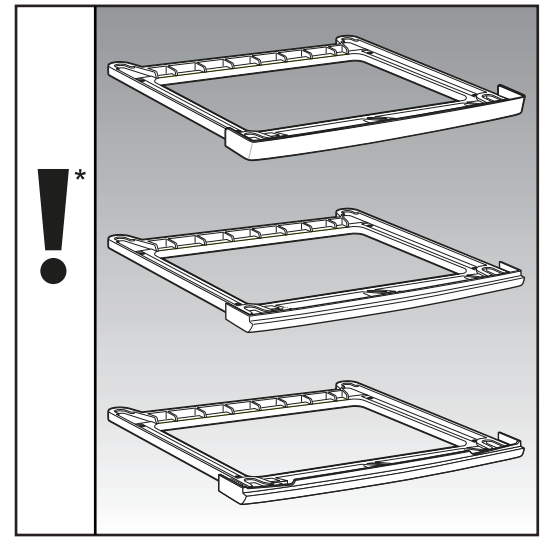

## Uputstvo za montažu

BOSCH vezni deo mašine za sušenje veša WTZ27410

**BOSCH**

Tehnoteka je online destinacija za upoređivanje cena i karakteristika bele tehnike, potrošačke elektronike i IT uređaja kod trgovinskih lanaca i internet prodavnica u Srbiji. Naša stranica vam omogućava da istražite najnovije informacije, detaljne karakteristike i konkurentne cene proizvoda.

Posetite nas i uživajte u ekskluzivnom iskustvu pametne kupovine klikom na link:

<https://tehnoteka.rs/p/bosch-vezni-deo-masine-za-susenje-vesa-wtz27410-akcija-cena/>

- az - **Montaj təlimatları**  
\* modeldən asılı olaraq
- bg - **Инструкции за монтаж**  
\* в зависимост от модела
- cs - **Pokyny pro montáž**  
\* v závislosti na modelu
- da - **Monteringsvejledning**  
\* afhænger af model
- de - **Montageanleitung**  
\* je nach Modell
- el - **Οδηγίες συναρμολόγησης**  
\* ανάλογα με το μοντέλο
- en - **Assembly instructions**  
\* depending on model
- es - **Instrucciones de montaje**  
\* en función del modelo
- fi - **Kokoamisohjeet**  
\* mallista riippuen
- fr - **Instructions d'assemblage**  
\* selon le modèle