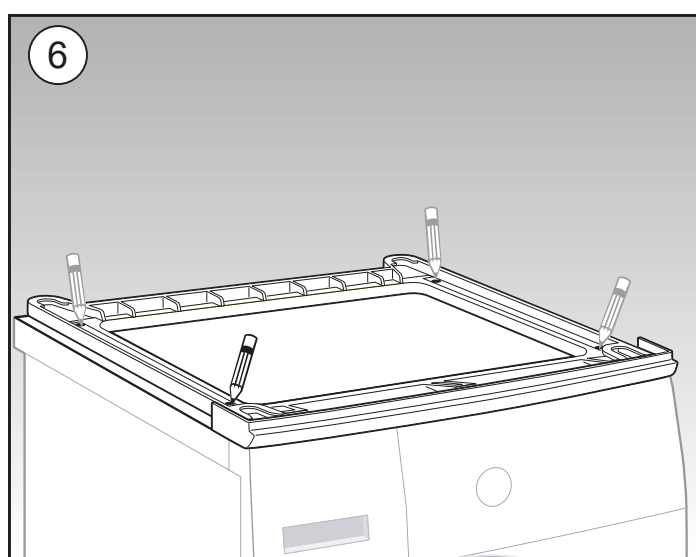

- az - **Montaj təlimatları**
  * modeldən asılı olaraq
- bg - **Инструкции за монтаж**
  * в зависимост от модела
- cs - **Pokyny pro montáž**
  * v závislosti na modelu
- da - **Monteringsvejledning**
  * afhænger af model
- de - **Montageanleitung**
  * je nach Modell
- el - **Οδηγίες συναρμολόγησης**
  * ανάλογα με το μοντέλο
- en - **Assembly instructions**
  * depending on model
- es - **Instrucciones de montaje**
  * en función del modelo
- fi - **Kokoamisohjeet**
  * mallista riippuen
- fr - **Instructions d'assemblage**
  * selon le modèle

- hr - **Upute za montažu**
  * ovisno o modelu
- hu - **Felszerelési utasítás**
  * típusától függően
- it - **Istruzioni di montaggio**
  * a seconda del modello
- ka - **აწყობის ინსტრუქციები**
  * მოდელის შესაბამისად
- kk - **Орнату нұсқаулары**
  * Үлгіге байланысты
- mk - **Упатства за инсталирање**
  * во зависност од моделот
- nl - **Installatie-instructies**
  * afhankelijk van het model
- no - **Monteringsveiledning**
  * avhengig av modell
- pl - **Instrukcja montażu**
  * w zależności od modelu
- pt - **Instruções de montagem**
  * conforme o modelo

- ro - **Instrucțiunile de asamblare**
  * în funcție de model
- ru - **Инструкция по сборке**
  * в зависимости от модели
- sk - **Montážne pokyny**
  * v závislosti na modeli
- sl - **Navodila za montažo**
  * odvisno od modela
- sq - **Instruktionet për instalim**
  * në varësi të modelit
- sr - **Upute za montažu**
  * ovisno o modelu
- sv - **Monteringsanvisningar**
  * beroende på modell
- tr - **Montaj talimatları**
  * Modele bağlı olarak
- uk - **Інструкція з монтажу**
  * залежно від моделі
- uz - **Yig'ish ko'rsatmalari**
  * modelga bog'liq