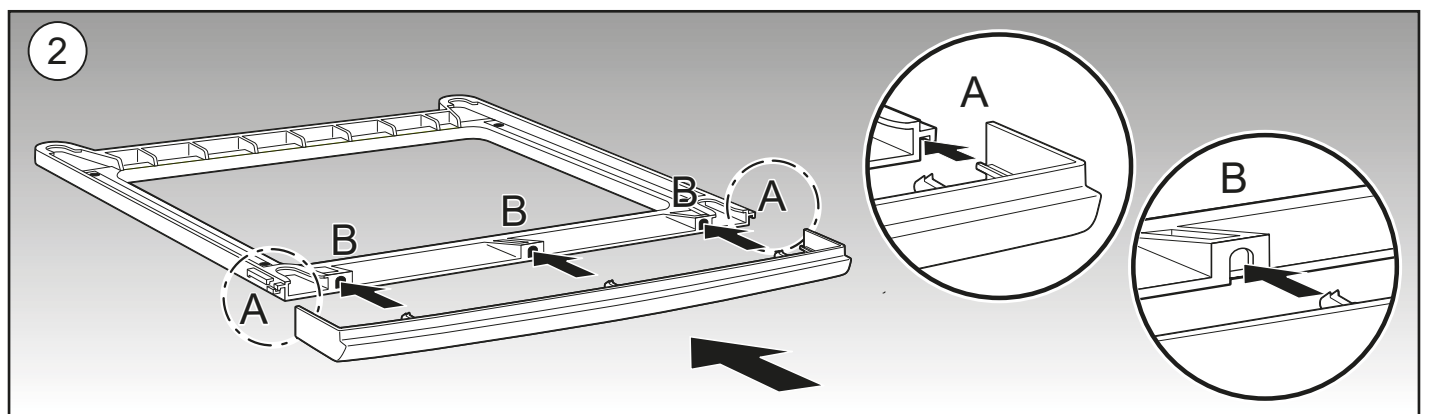

- az - **Montaj təlimatları**
  * modeldən asılı olaraq
- bg - **Инструкции за монтаж**
  * в зависимост от модела
- cs - **Pokyny pro montáž**
  * v závislosti na modelu
- da - **Monteringsvejledning**
  * afhænger af model
- de - **Montageanleitung**
  * je nach Modell
- el - **Οδηγίες συναρμολόγησης**
  * ανάλογα με το μοντέλο
- en - **Assembly instructions**
  * depending on model
- es - **Instrucciones de montaje**
  * en función del modelo
- fi - **Kokoamisohjeet**
  * mallista riippuen
- fr - **Instructions d'assemblage**
  * selon le modèle

- hr - **Upute za montažu**
  * ovisno o modelu
- hu - **Felszerelési utasítás**
  * típusától függően
- it - **Istruzioni di montaggio**
  * a seconda del modello
- ka - **აწყობის ინსტრუქციები**
  * მოდელის შესაბამისად
- kk - **Орнату нұсқаулары**
  * Үлгіге байланысты
- mk - **Упатства за инсталирање**
  * во зависност од моделот
- nl - **Installatie-instructies**
  * afhankelijk van het model
- no - **Monteringsveiledning**
  * avhengig av modell
- pl - **Instrukcja montażu**
  * w zależności od modelu
- pt - **Instruções de montagem**
  * conforme o modelo

- ro - **Instrucțiunile de asamblare**
  * în funcție de model
- ru - **Инструкция по сборке**
  * в зависимости от модели
- sk - **Montážne pokyny**
  * v závislosti na modeli
- sl - **Navodila za montažo**
  * odvisno od modela
- sq - **Instruktionet për instalim**
  * në varësi të modelit
- sr - **Upute za montažu**
  * ovisno o modelu
- sv - **Monteringsanvisningar**
  * beroende på modell
- tr - **Montaj talimatları**
  * Modele bağlı olarak
- uk - **Інструкція з монтажу**
  * залежно від моделі
- uz - **Yig'ish ko'rsatmalari**
  * modelga bog'liq