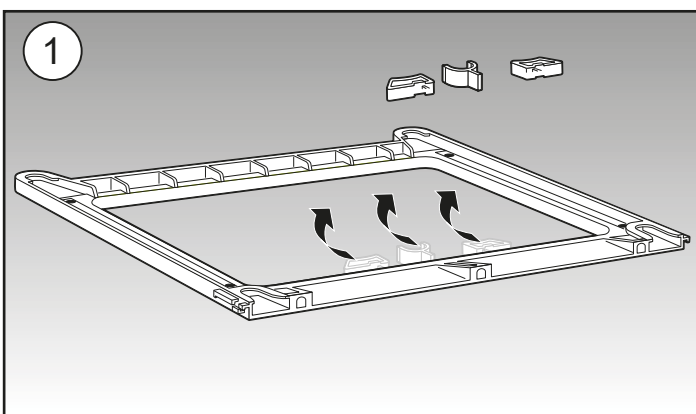

- az - **Montaj təlimatları**
  * modeldən asılı olaraq
- bg - **Инструкции за монтаж**
  * в зависимост от модела
- cs - **Pokyny pro montáž**
  * v závislosti na modelu
- da - **Monteringsvejledning**
  * afhænger af model
- de - **Montageanleitung**
  * je nach Modell
- el - **Οδηγίες συναρμολόγησης**
  * ανάλογα με το μοντέλο
- en - **Assembly instructions**
  * depending on model
- es - **Instrucciones de montaje**
  * en función del modelo
- fi - **Kokoamisohjeet**
  * mallista riippuen
- fr - **Instructions d'assemblage**
  * selon le modèle

- hr - **Upute za montažu**
  * ovisno o modelu
- hu - **Felszerelési utasítás**
  * típusától függően
- it - **Istruzioni di montaggio**
  * a seconda del modello
- ka - **აწყობის ინსტრუქციები**
  * მოდელის შესაბამისად
- kk - **Орнату нұсқаулары**
  * Үлгіге байланысты
- mk - **Упатства за инсталирање**
  * во зависност од моделот
- nl - **Installatie-instructies**
  * afhankelijk van het model
- no - **Monteringsveiledning**
  * avhengig av modell
- pl - **Instrukcja montażu**
  * w zależności od modelu
- pt - **Instruções de montagem**
  * conforme o modelo

- ro - **Instrucțiunile de asamblare**
  * în funcție de model
- ru - **Инструкция по сборке**
  * в зависимости от модели
- sk - **Montážne pokyny**
  * v závislosti na modeli
- sl - **Navodila za montažo**
  * odvisno od modela
- sq - **Instruktionet për instalim**
  * në varësi të modelit
- sr - **Upute za montažu**
  * ovisno o modelu
- sv - **Monteringsanvisningar**
  * beroende på modell
- tr - **Montaj talimatları**
  * Modele bağlı olarak
- uk - **Інструкція з монтажу**
  * залежно від моделі
- uz - **Yig'ish ko'rsatmalari**
  * modelga bog'liq