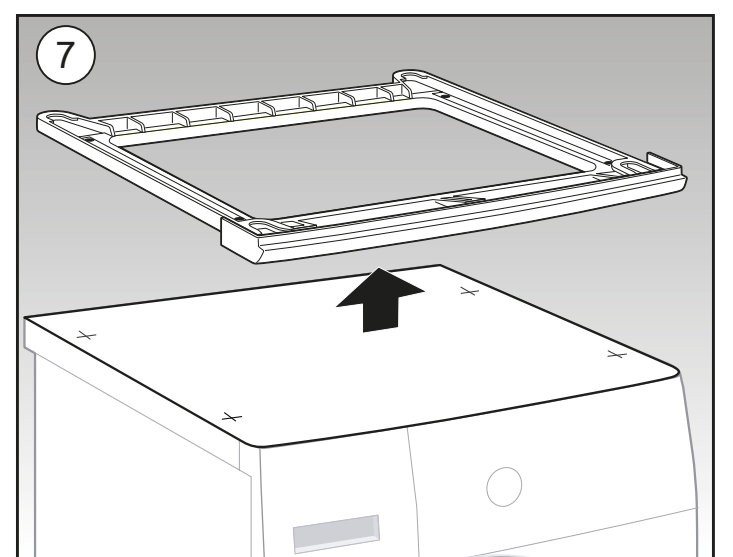

- az - **Montaj təlimatları**
  * modeldən asılı olaraq
- bg - **Инструкции за монтаж**
  * в зависимост от модела
- cs - **Pokyny pro montáž**
  * v závislosti na modelu
- da - **Monteringsvejledning**
  * afhænger af model
- de - **Montageanleitung**
  * je nach Modell
- el - **Οδηγίες συναρμολόγησης**
  * ανάλογα με το μοντέλο
- en - **Assembly instructions**
  * depending on model
- es - **Instrucciones de montaje**
  * en función del modelo
- fi - **Kokoamisohjeet**
  * mallista riippuen
- fr - **Instructions d'assemblage**
  * selon le modèle

- hr - **Upute za montažu**
  * ovisno o modelu
- hu - **Felszerelési utasítás**
  * típusától függően
- it - **Istruzioni di montaggio**
  * a seconda del modello
- ka - **აწყობის ინსტრუქციები**
  * მოდელის შესაბამისად
- kk - **Орнату нұсқаулары**
  * Үлгіге байланысты
- mk - **Упатства за инсталирање**
  * во зависност од моделот
- nl - **Installatie-instructies**
  * afhankelijk van het model
- no - **Monteringsveiledning**
  * avhengig av modell
- pl - **Instrukcja montażu**
  * w zależności od modelu
- pt - **Instruções de montagem**
  * conforme o modelo

- ro - **Instrucțiunile de asamblare**
  * în funcție de model
- ru - **Инструкция по сборке**
  * в зависимости от модели
- sk - **Montážne pokyny**
  * v závislosti na modeli
- sl - **Navodila za montažo**
  * odvisno od modela
- sq - **Instruktionet për instalim**
  * në varësi të modelit
- sr - **Upute za montažu**
  * ovisno o modelu
- sv - **Monteringsanvisningar**
  * beroende på modell
- tr - **Montaj talimatları**
  * Modele bağlı olarak
- uk - **Інструкція з монтажу**
  * залежно від моделі
- uz - **Yig'ish ko'rsatmalari**
  * modelga bog'liq