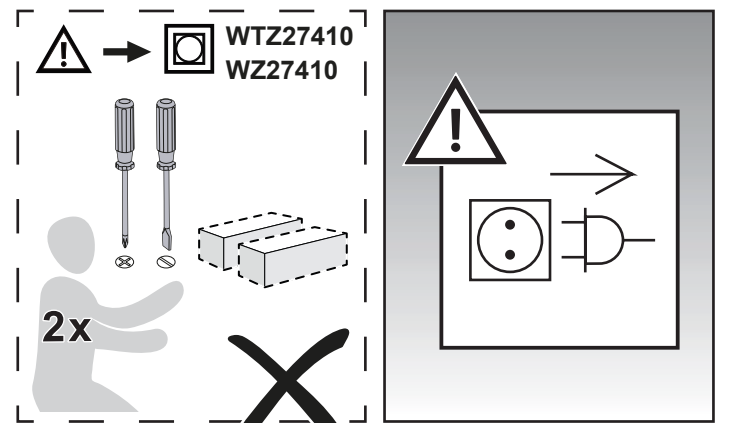

- az - **Montaj təlimatları**
  * modeldən asılı olaraq
- bg - **Инструкции за монтаж**
  * в зависимост от модела
- cs - **Pokyny pro montáž**
  * v závislosti na modelu
- da - **Monteringsvejledning**
  * afhænger af model
- de - **Montageanleitung**
  * je nach Modell
- el - **Οδηγίες συναρμολόγησης**
  * ανάλογα με το μοντέλο
- en - **Assembly instructions**
  * depending on model
- es - **Instrucciones de montaje**
  * en función del modelo
- fi - **Kokoamisohjeet**
  * mallista riippuen
- fr - **Instructions d'assemblage**
  * selon le modèle

- hr - **Upute za montažu**
  * ovisno o modelu
- hu - **Felszerelési utasítás**
  * típusától függően
- it - **Istruzioni di montaggio**
  * a seconda del modello
- ka - **აწყობის ინსტრუქციები**
  * მოდელის შესაბამისად
- kk - **Орнату нұсқаулары**
  * Үлгіге байланысты
- mk - **Упатства за инсталирање**
  * во зависност од моделот
- nl - **Installatie-instructies**
  * afhankelijk van het model
- no - **Monteringsveiledning**
  * avhengig av modell
- pl - **Instrukcja montażu**
  * w zależności od modelu
- pt - **Instruções de montagem**
  * conforme o modelo

- ro - **Instrucțiunile de asamblare**
  * în funcție de model
- ru - **Инструкция по сборке**
  * в зависимости от модели
- sk - **Montážne pokyny**
  * v závislosti na modeli
- sl - **Navodila za montažo**
  * odvisno od modela
- sq - **Instruktionet për instalim**
  * në varësi të modelit
- sr - **Upute za montažu**
  * ovisno o modelu
- sv - **Monteringsanvisningar**
  * beroende på modell
- tr - **Montaj talimatları**
  * Modele bağlı olarak
- uk - **Інструкція з монтажу**
  * залежно від моделі
- uz - **Yig'ish ko'rsatmalari**
  * modelga bog'liq