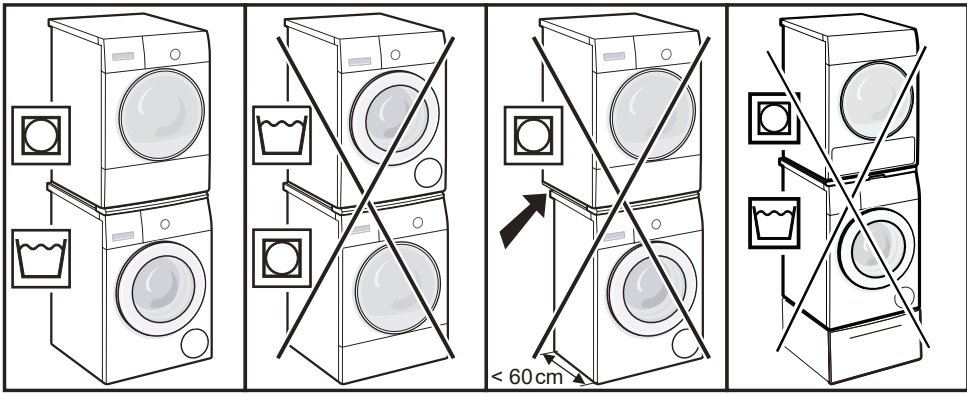

## Uputstvo za montažu

BOSCH vezni deo mašine za sušenje veša WTZ27410

**BOSCH**

Tehnoteka je online destinacija za upoređivanje cena i karakteristika bele tehnike, potrošačke elektronike i IT uređaja kod trgovinskih lanaca i internet prodavnica u Srbiji. Naša stranica vam omogućava da istražite najnovije informacije, detaljne karakteristike i konkurentne cene proizvoda.

Posetite nas i uživajte u ekskluzivnom iskustvu pametne kupovine klikom na link:

<https://tehnoteka.rs/p/bosch-vezni-deo-masine-za-susenje-vesa-wtz27410-akcija-cena/>

- az - **Montaj təlimatları**  
\* modeldən asılı olaraq
- bg - **Инструкции за монтаж**  
\* в зависимост от модела
- cs - **Pokyny pro montáž**  
\* v závislosti na modelu
- da - **Monteringsvejledning**  
\* afhænger af model
- de - **Montageanleitung**  
\* je nach Modell
- el - **Οδηγίες συναρμολόγησης**  
\* ανάλογα με το μοντέλο
- en - **Assembly instructions**  
\* depending on model
- es - **Instrucciones de montaje**  
\* en función del modelo
- fi - **Kokoamisohjeet**  
\* mallista riippuen
- fr - **Instructions d'assemblage**  
\* selon le modèle