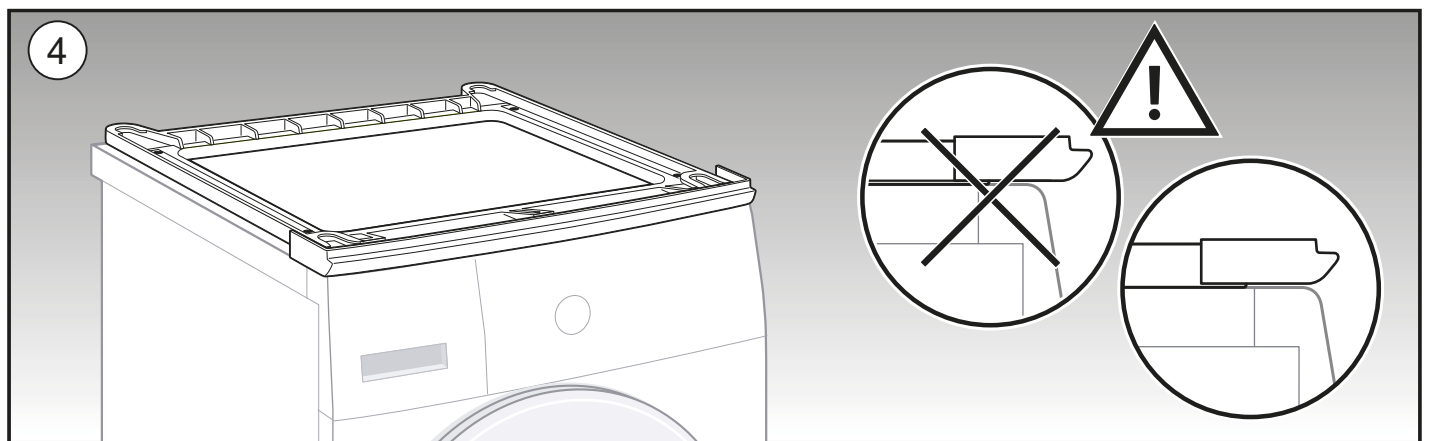

- az - **Montaj təlimatları**
  * modeldən asılı olaraq
- bg - **Инструкции за монтаж**
  * в зависимост от модела
- cs - **Pokyny pro montáž**
  * v závislosti na modelu
- da - **Monteringsvejledning**
  * afhænger af model
- de - **Montageanleitung**
  * je nach Modell
- el - **Οδηγίες συναρμολόγησης**
  * ανάλογα με το μοντέλο
- en - **Assembly instructions**
  * depending on model
- es - **Instrucciones de montaje**
  * en función del modelo
- fi - **Kokoamisohjeet**
  * mallista riippuen
- fr - **Instructions d'assemblage**
  * selon le modèle

- hr - **Upute za montažu**
  * ovisno o modelu
- hu - **Felszerelési utasítás**
  * típusától függően
- it - **Istruzioni di montaggio**
  * a seconda del modello
- ka - **აწყობის ინსტრუქციები**
  * მოდელის შესაბამისად
- kk - **Орнату нұсқаулары**
  * Үлгіге байланысты
- mk - **Упатства за инсталирање**
  * во зависност од моделот
- nl - **Installatie-instructies**
  * afhankelijk van het model
- no - **Monteringsveiledning**
  * avhengig av modell
- pl - **Instrukcja montażu**
  * w zależności od modelu
- pt - **Instruções de montagem**
  * conforme o modelo

- ro - **Instrucțiunile de asamblare**
  * în funcție de model
- ru - **Инструкция по сборке**
  * в зависимости от модели
- sk - **Montážne pokyny**
  * v závislosti na modeli
- sl - **Navodila za montažo**
  * odvisno od modela
- sq - **Instruktionet për instalim**
  * në varësi të modelit
- sr - **Upute za montažu**
  * ovisno o modelu
- sv - **Monteringsanvisningar**
  * beroende på modell
- tr - **Montaj talimatları**
  * Modele bağlı olarak
- uk - **Інструкція з монтажу**
  * залежно від моделі
- uz - **Yig'ish ko'rsatmalari**
  * modelga bog'liq