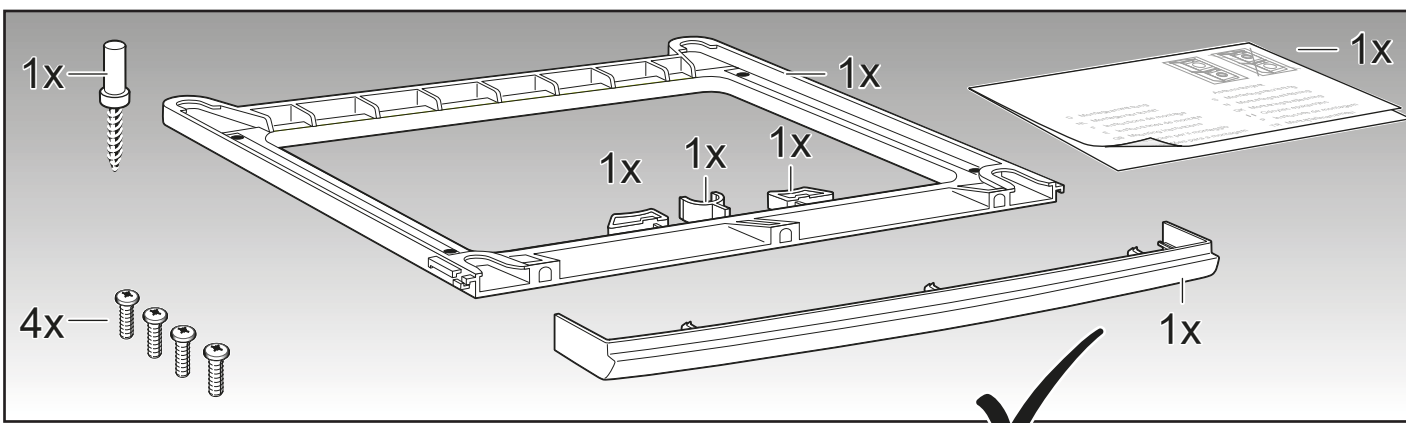

- az - **Montaj təlimatları**
  * modeldən asılı olaraq
- bg - **Инструкции за монтаж**
  * в зависимост от модела
- cs - **Pokyny pro montáž**
  * v závislosti na modelu
- da - **Monteringsvejledning**
  * afhænger af model
- de - **Montageanleitung**
  * je nach Modell
- el - **Οδηγίες συναρμολόγησης**
  * ανάλογα με το μοντέλο
- en - **Assembly instructions**
  * depending on model
- es - **Instrucciones de montaje**
  * en función del modelo
- fi - **Kokoamisohjeet**
  * mallista riippuen
- fr - **Instructions d'assemblage**
  * selon le modèle

- hr - **Upute za montažu**
  * ovisno o modelu
- hu - **Felszerelési utasítás**
  * típusától függően
- it - **Istruzioni di montaggio**
  * a seconda del modello
- ka - **აწყობის ინსტრუქციები**
  * მოდელის შესაბამისად
- kk - **Орнату нұсқаулары**
  * Үлгіге байланысты
- mk - **Упатства за инсталирање**
  * во зависност од моделот
- nl - **Installatie-instructies**
  * afhankelijk van het model
- no - **Monteringsveiledning**
  * avhengig av modell
- pl - **Instrukcja montażu**
  * w zależności od modelu
- pt - **Instruções de montagem**
  * conforme o modelo

- ro - **Instrucțiunile de asamblare**
  * în funcție de model
- ru - **Инструкция по сборке**
  * в зависимости от модели
- sk - **Montážne pokyny**
  * v závislosti na modeli
- sl - **Navodila za montažo**
  * odvisno od modela
- sq - **Instruktionet për instalim**
  * në varësi të modelit
- sr - **Upute za montažu**
  * ovisno o modelu
- sv - **Monteringsanvisningar**
  * beroende på modell
- tr - **Montaj talimatları**
  * Modele bağlı olarak
- uk - **Інструкція з монтажу**
  * залежно від моделі
- uz - **Yig'ish ko'rsatmalari**
  * modelga bog'liq