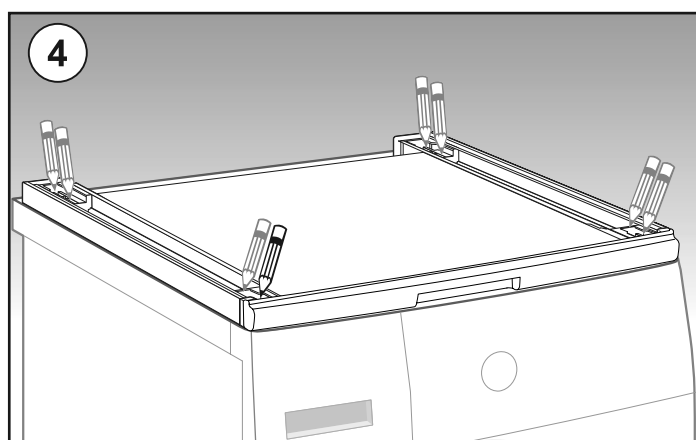

1. az - **Montaj talimatları**
   * modelden asılı olaraq
2. bg - **Инструкции за монтаж**
   * в зависимост от модела
3. cs - **Pokyny pro montáž**
   * v závislosti na modelu
4. da - **Monteringsvejledning**
   * afhænger af model
5. de - **Montageanleitung**
   * je nach Modell
6. el - **Οδηγίες συναρμολόγησης**
   * ανάλογα με το μοντέλο
7. en - **Assembly instructions**
   * depending on model
8. es - **Instrucciones de montaje**
   * en función del modelo
9. fi - **Kokoamisohjeet**
   * mallista riippuen
10. fr - **Instructions d'assemblage**
    * selon le modèle

1. hr - **Upute za montažu**
   * ovisno o modelu
2. hu - **Felszerelési utasítás**
   * típustól függően
3. it - **Istruzioni di montaggio**
   * a seconda del modello
4. ka - **აწყობის ინსტრუქციები**
   * მოდელის შესაბამისად
5. kk - **Орнату нұсқаулары**
   * Үлгіге байланысты
6. mk - **Упатства за инсталирање**
   * во зависност од моделот
7. nl - **Installatie-instructies**
   * afhankelijk van het model
8. no - **Monteringsveiledning**
   * avhengig av modell
9. pl - **Instrukcja montażu**
   * w zależności od modelu
10. pt - **Instruções de montagem**
    * conforme o modelo

1. ro - **Instrucțiunile de asamblare**
   * în funcție de model
2. ru - **Инструкция по сборке**
   * в зависимости от модели
3. sk - **Montážne pokyny**
   * v závislosti na modeli
4. sl - **Navodila za montažo**
   * odvisno od modela
5. sq - **Instruksonet për instalim**
   * në varësi të modelit
6. sr - **Upute za montažu**
   * ovisno o modelu
7. sv - **Monteringsanvisningar**
   * beroende på modell
8. tr - **Montaj talimatları**
   * Modele bağlı olarak
9. uk - **Інструкція з монтажу**
   * залежно від моделі
10. uz - **Yig'ish ko'rsatmalari**
    * modelga bog'liq