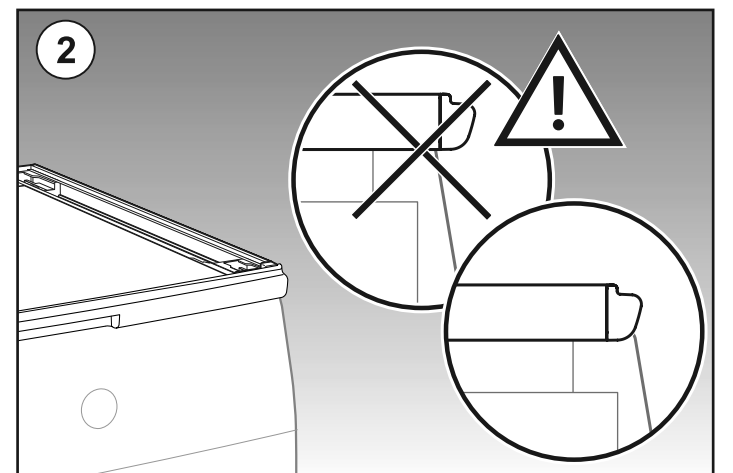

1. az - **Montaj talimatları**
   * modelden asılı olaraq
2. bg - **Инструкции за монтаж**
   * в зависимост от модела
3. cs - **Pokyny pro montáž**
   * v závislosti na modelu
4. da - **Monteringsvejledning**
   * afhænger af model
5. de - **Montageanleitung**
   * je nach Modell
6. el - **Οδηγίες συναρμολόγησης**
   * ανάλογα με το μοντέλο
7. en - **Assembly instructions**
   * depending on model
8. es - **Instrucciones de montaje**
   * en función del modelo
9. fi - **Kokoamisohjeet**
   * mallista riippuen
10. fr - **Instructions d'assemblage**
    * selon le modèle

1. hr - **Upute za montažu**
   * ovisno o modelu
2. hu - **Felszerelési utasítás**
   * típustól függően
3. it - **Istruzioni di montaggio**
   * a seconda del modello
4. ka - **აწყობის ინსტრუქციები**
   * მოდელის შესაბამისად
5. kk - **Орнату нұсқаулары**
   * Үлгіге байланысты
6. mk - **Упатства за инсталирање**
   * во зависност од моделот
7. nl - **Installatie-instructies**
   * afhankelijk van het model
8. no - **Monteringsveiledning**
   * avhengig av modell
9. pl - **Instrukcja montażu**
   * w zależności od modelu
10. pt - **Instruções de montagem**
    * conforme o modelo

1. ro - **Instrucțiunile de asamblare**
   * în funcție de model
2. ru - **Инструкция по сборке**
   * в зависимости от модели
3. sk - **Montážne pokyny**
   * v závislosti na modeli
4. sl - **Navodila za montažo**
   * odvisno od modela
5. sq - **Instruksonet për instalim**
   * në varësi të modelit
6. sr - **Upute za montažu**
   * ovisno o modelu
7. sv - **Monteringsanvisningar**
   * beroende på modell
8. tr - **Montaj talimatları**
   * Modele bağlı olarak
9. uk - **Інструкція з монтажу**
   * залежно від моделі
10. uz - **Yig'ish ko'rsatmalari**
    * modelga bog'liq