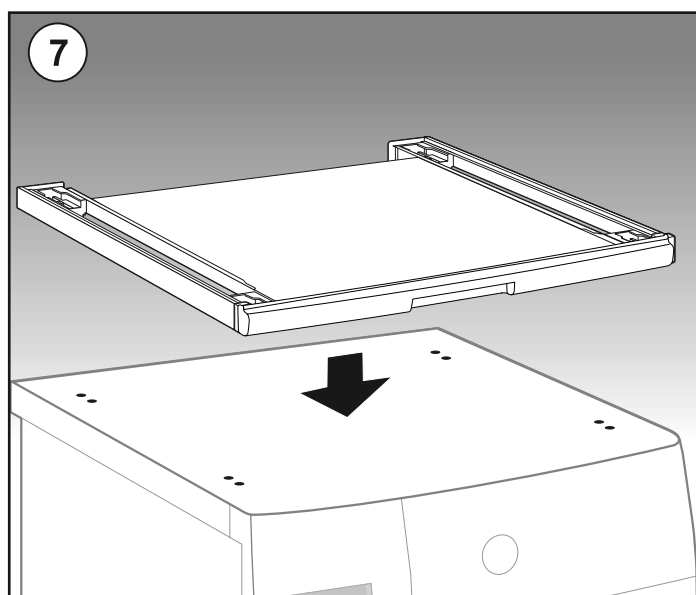

1. az - **Montaj talimatları**
   * modelden asılı olaraq
2. bg - **Инструкции за монтаж**
   * в зависимост от модела
3. cs - **Pokyny pro montáž**
   * v závislosti na modelu
4. da - **Monteringsvejledning**
   * afhænger af model
5. de - **Montageanleitung**
   * je nach Modell
6. el - **Οδηγίες συναρμολόγησης**
   * ανάλογα με το μοντέλο
7. en - **Assembly instructions**
   * depending on model
8. es - **Instrucciones de montaje**
   * en función del modelo
9. fi - **Kokoamisohjeet**
   * mallista riippuen
10. fr - **Instructions d'assemblage**
    * selon le modèle

1. hr - **Upute za montažu**
   * ovisno o modelu
2. hu - **Felszerelési utasítás**
   * típustól függően
3. it - **Istruzioni di montaggio**
   * a seconda del modello
4. ka - **აწყობის ინსტრუქციები**
   * მოდელის შესაბამისად
5. kk - **Орнату нұсқаулары**
   * Үлгіге байланысты
6. mk - **Упатства за инсталирање**
   * во зависност од моделот
7. nl - **Installatie-instructies**
   * afhankelijk van het model
8. no - **Monteringsveiledning**
   * avhengig av modell
9. pl - **Instrukcja montażu**
   * w zależności od modelu
10. pt - **Instruções de montagem**
    * conforme o modelo

1. ro - **Instrucțiunile de asamblare**
   * în funcție de model
2. ru - **Инструкция по сборке**
   * в зависимости от модели
3. sk - **Montážne pokyny**
   * v závislosti na modeli
4. sl - **Navodila za montažo**
   * odvisno od modela
5. sq - **Instruksonet për instalim**
   * në varësi të modelit
6. sr - **Upute za montažu**
   * ovisno o modelu
7. sv - **Monteringsanvisningar**
   * beroende på modell
8. tr - **Montaj talimatları**
   * Modele bağlı olarak
9. uk - **Інструкція з монтажу**
   * залежно від моделі
10. uz - **Yig'ish ko'rsatmalari**
    * modelga bog'liq