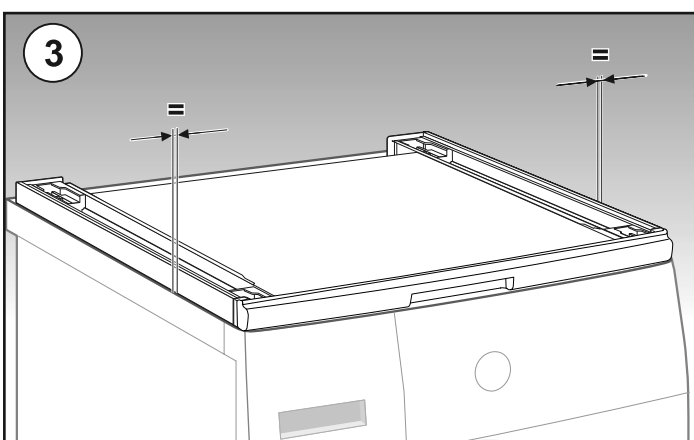

1. az - **Montaj talimatları**
   * modelden asılı olaraq
2. bg - **Инструкции за монтаж**
   * в зависимост от модела
3. cs - **Pokyny pro montáž**
   * v závislosti na modelu
4. da - **Monteringsvejledning**
   * afhænger af model
5. de - **Montageanleitung**
   * je nach Modell
6. el - **Οδηγίες συναρμολόγησης**
   * ανάλογα με το μοντέλο
7. en - **Assembly instructions**
   * depending on model
8. es - **Instrucciones de montaje**
   * en función del modelo
9. fi - **Kokoamisohjeet**
   * mallista riippuen
10. fr - **Instructions d'assemblage**
    * selon le modèle

1. hr - **Upute za montažu**
   * ovisno o modelu
2. hu - **Felszerelési utasítás**
   * típustól függően
3. it - **Istruzioni di montaggio**
   * a seconda del modello
4. ka - **აწყობის ინსტრუქციები**
   * მოდელის შესაბამისად
5. kk - **Орнату нұсқаулары**
   * Үлгіге байланысты
6. mk - **Упатства за инсталирање**
   * во зависност од моделот
7. nl - **Installatie-instructies**
   * afhankelijk van het model
8. no - **Monteringsveiledning**
   * avhengig av modell
9. pl - **Instrukcja montażu**
   * w zależności od modelu
10. pt - **Instruções de montagem**
    * conforme o modelo

1. ro - **Instrucțiunile de asamblare**
   * în funcție de model
2. ru - **Инструкция по сборке**
   * в зависимости от модели
3. sk - **Montážne pokyny**
   * v závislosti na modeli
4. sl - **Navodila za montažo**
   * odvisno od modela
5. sq - **Instruksonet për instalim**
   * në varësi të modelit
6. sr - **Upute za montažu**
   * ovisno o modelu
7. sv - **Monteringsanvisningar**
   * beroende på modell
8. tr - **Montaj talimatları**
   * Modele bağlı olarak
9. uk - **Інструкція з монтажу**
   * залежно від моделі
10. uz - **Yig'ish ko'rsatmalari**
    * modelga bog'liq