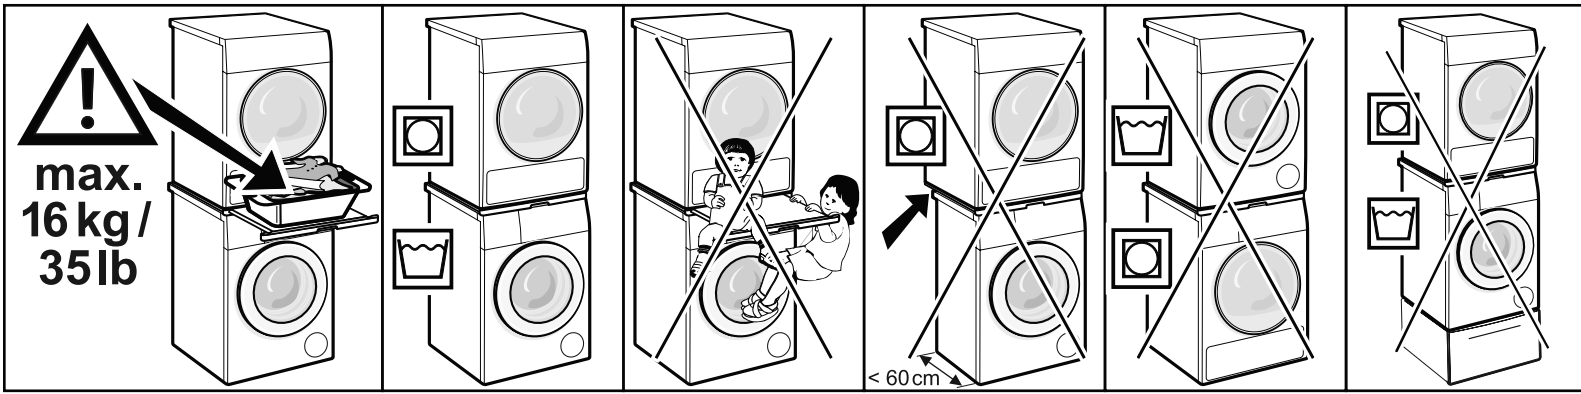

Uputstvo za montažu

BOSCH vezni deo za mašinu za sušenje veša WTZ27400

BOSCH

Tehnoteka je online destinacija za upoređivanje cena i karakteristika bele tehnike, potrošačke elektronike i IT uređaja kod trgovinskih lanaca i internet prodavnica u Srbiji. Naša stranica vam omogućava da istražite najnovije informacije, detaljne karakteristike i konkurentne cene proizvoda.

Posetite nas i uživajte u ekskluzivnom iskustvu pametne kupovine klikom na link:

<https://tehnoteka.rs/p/bosch-vezni-deo-za-masinu-za-susenje-vesa-wtz27400-akcija-cena/>

- az - **Montaj talimatları**
* modelden asılı olaraq
- bg - **Инструкции за монтаж**
* в зависимост от модела
- cs - **Pokyny pro montáž**
* v závislosti na modelu
- da - **Monteringsvejledning**
* afhænger af model
- de - **Montageanleitung**
* je nach Modell
- el - **Οδηγίες συναρμολόγησης**
* ανάλογα με το μοντέλο
- en - **Assembly instructions**
* depending on model
- es - **Instrucciones de montaje**
* en función del modelo
- fi - **Kokoamisohjeet**
* mallista riippuen
- fr - **Instructions d'assemblage**
* selon le modèle