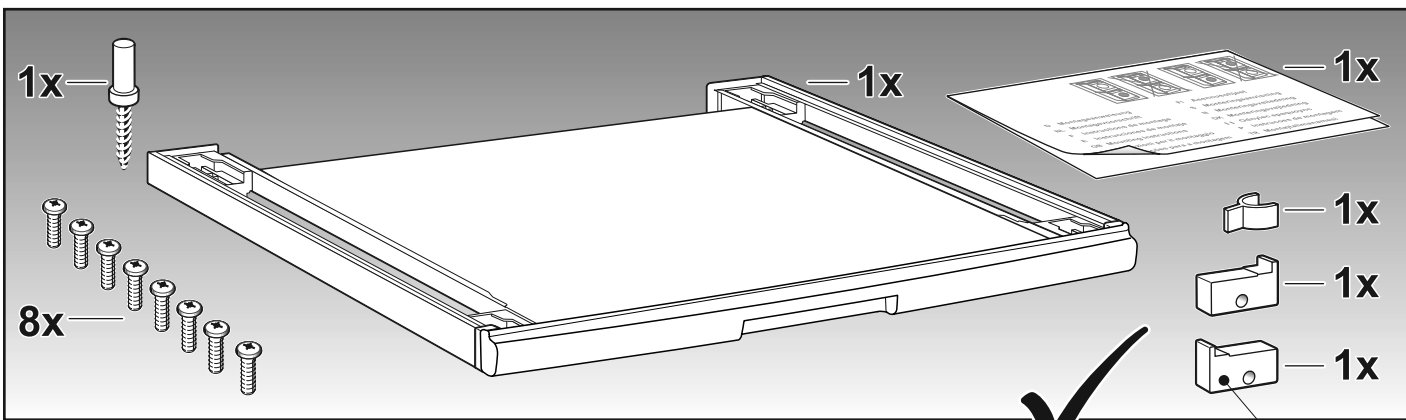

1. az - **Montaj talimatları**
   * modelden asılı olaraq
2. bg - **Инструкции за монтаж**
   * в зависимост от модела
3. cs - **Pokyny pro montáž**
   * v závislosti na modelu
4. da - **Monteringsvejledning**
   * afhænger af model
5. de - **Montageanleitung**
   * je nach Modell
6. el - **Οδηγίες συναρμολόγησης**
   * ανάλογα με το μοντέλο
7. en - **Assembly instructions**
   * depending on model
8. es - **Instrucciones de montaje**
   * en función del modelo
9. fi - **Kokoamisohjeet**
   * mallista riippuen
10. fr - **Instructions d'assemblage**
    * selon le modèle

1. hr - **Upute za montažu**
   * ovisno o modelu
2. hu - **Felszerelési utasítás**
   * típustól függően
3. it - **Istruzioni di montaggio**
   * a seconda del modello
4. ka - **აწყობის ინსტრუქციები**
   * მოდელის შესაბამისად
5. kk - **Орнату нұсқаулары**
   * Үлгіге байланысты
6. mk - **Упатства за инсталирање**
   * во зависност од моделот
7. nl - **Installatie-instructies**
   * afhankelijk van het model
8. no - **Monteringsveiledning**
   * avhengig av modell
9. pl - **Instrukcja montażu**
   * w zależności od modelu
10. pt - **Instruções de montagem**
    * conforme o modelo

1. ro - **Instrucțiunile de asamblare**
   * în funcție de model
2. ru - **Инструкция по сборке**
   * в зависимости от модели
3. sk - **Montážne pokyny**
   * v závislosti na modeli
4. sl - **Navodila za montažo**
   * odvisno od modela
5. sq - **Instruksonet për instalim**
   * në varësi të modelit
6. sr - **Upute za montažu**
   * ovisno o modelu
7. sv - **Monteringsanvisningar**
   * beroende på modell
8. tr - **Montaj talimatları**
   * Modele bağlı olarak
9. uk - **Інструкція з монтажу**
   * залежно від моделі
10. uz - **Yig'ish ko'rsatmalari**
    * modelga bog'liq