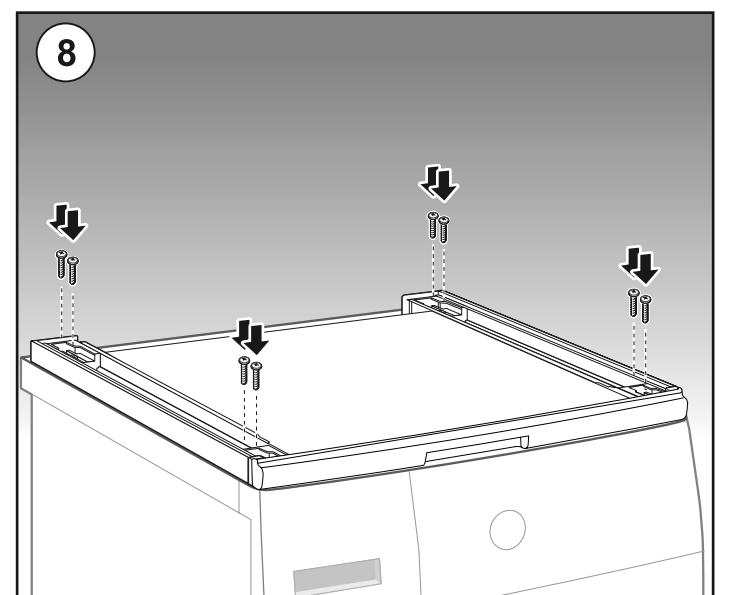

1. az - **Montaj talimatları**
   * modelden asılı olaraq
2. bg - **Инструкции за монтаж**
   * в зависимост от модела
3. cs - **Pokyny pro montáž**
   * v závislosti na modelu
4. da - **Monteringsvejledning**
   * afhænger af model
5. de - **Montageanleitung**
   * je nach Modell
6. el - **Οδηγίες συναρμολόγησης**
   * ανάλογα με το μοντέλο
7. en - **Assembly instructions**
   * depending on model
8. es - **Instrucciones de montaje**
   * en función del modelo
9. fi - **Kokoamisohjeet**
   * mallista riippuen
10. fr - **Instructions d'assemblage**
    * selon le modèle

1. hr - **Upute za montažu**
   * ovisno o modelu
2. hu - **Felszerelési utasítás**
   * típustól függően
3. it - **Istruzioni di montaggio**
   * a seconda del modello
4. ka - **აწყობის ინსტრუქციები**
   * მოდელის შესაბამისად
5. kk - **Орнату нұсқаулары**
   * Үлгіге байланысты
6. mk - **Упатства за инсталирање**
   * во зависност од моделот
7. nl - **Installatie-instructies**
   * afhankelijk van het model
8. no - **Monteringsveiledning**
   * avhengig av modell
9. pl - **Instrukcja montażu**
   * w zależności od modelu
10. pt - **Instruções de montagem**
    * conforme o modelo

1. ro - **Instrucțiunile de asamblare**
   * în funcție de model
2. ru - **Инструкция по сборке**
   * в зависимости от модели
3. sk - **Montážne pokyny**
   * v závislosti na modeli
4. sl - **Navodila za montažo**
   * odvisno od modela
5. sq - **Instruksonet për instalim**
   * në varësi të modelit
6. sr - **Upute za montažu**
   * ovisno o modelu
7. sv - **Monteringsanvisningar**
   * beroende på modell
8. tr - **Montaj talimatları**
   * Modele bağlı olarak
9. uk - **Інструкція з монтажу**
   * залежно від моделі
10. uz - **Yig'ish ko'rsatmalari**
    * modelga bog'liq