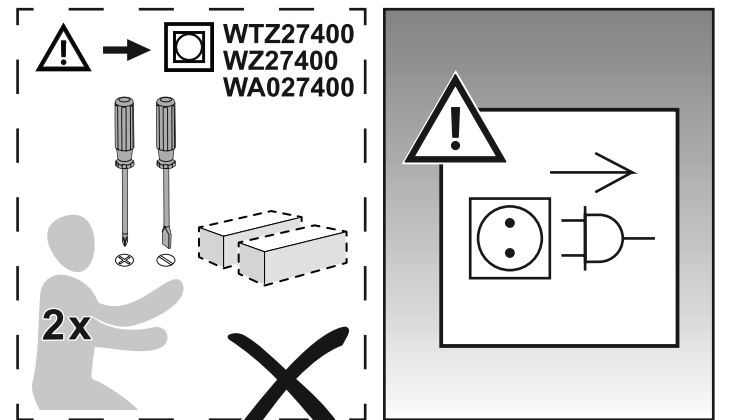

1. az - **Montaj talimatları**
   * modelden asılı olaraq
2. bg - **Инструкции за монтаж**
   * в зависимост от модела
3. cs - **Pokyny pro montáž**
   * v závislosti na modelu
4. da - **Monteringsvejledning**
   * afhænger af model
5. de - **Montageanleitung**
   * je nach Modell
6. el - **Οδηγίες συναρμολόγησης**
   * ανάλογα με το μοντέλο
7. en - **Assembly instructions**
   * depending on model
8. es - **Instrucciones de montaje**
   * en función del modelo
9. fi - **Kokoamisohjeet**
   * mallista riippuen
10. fr - **Instructions d'assemblage**
    * selon le modèle

1. hr - **Upute za montažu**
   * ovisno o modelu
2. hu - **Felszerelési utasítás**
   * típustól függően
3. it - **Istruzioni di montaggio**
   * a seconda del modello
4. ka - **აწყობის ინსტრუქციები**
   * მოდელის შესაბამისად
5. kk - **Орнату нұсқаулары**
   * Үлгіге байланысты
6. mk - **Упатства за инсталирање**
   * во зависност од моделот
7. nl - **Installatie-instructies**
   * afhankelijk van het model
8. no - **Monteringsveiledning**
   * avhengig av modell
9. pl - **Instrukcja montażu**
   * w zależności od modelu
10. pt - **Instruções de montagem**
    * conforme o modelo

1. ro - **Instrucțiunile de asamblare**
   * în funcție de model
2. ru - **Инструкция по сборке**
   * в зависимости от модели
3. sk - **Montážne pokyny**
   * v závislosti na modeli
4. sl - **Navodila za montažo**
   * odvisno od modela
5. sq - **Instruksonet për instalim**
   * në varësi të modelit
6. sr - **Upute za montažu**
   * ovisno o modelu
7. sv - **Monteringsanvisningar**
   * beroende på modell
8. tr - **Montaj talimatları**
   * Modele bağlı olarak
9. uk - **Інструкція з монтажу**
   * залежно від моделі
10. uz - **Yig'ish ko'rsatmalari**
    * modelga bog'liq