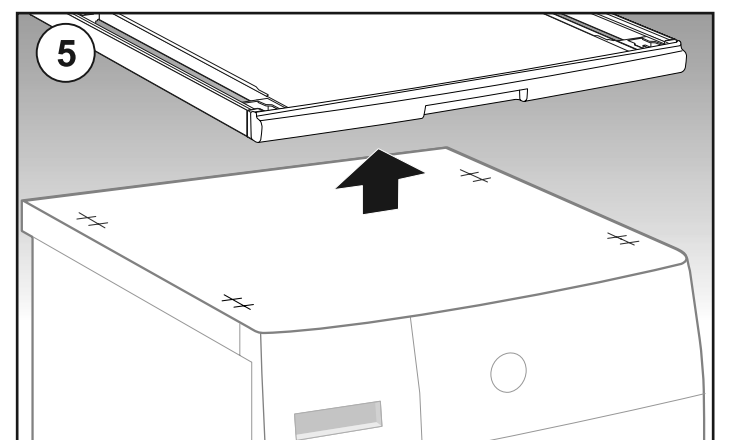

1. az - **Montaj talimatları**
   * modelden asılı olaraq
2. bg - **Инструкции за монтаж**
   * в зависимост от модела
3. cs - **Pokyny pro montáž**
   * v závislosti na modelu
4. da - **Monteringsvejledning**
   * afhænger af model
5. de - **Montageanleitung**
   * je nach Modell
6. el - **Οδηγίες συναρμολόγησης**
   * ανάλογα με το μοντέλο
7. en - **Assembly instructions**
   * depending on model
8. es - **Instrucciones de montaje**
   * en función del modelo
9. fi - **Kokoamisohjeet**
   * mallista riippuen
10. fr - **Instructions d'assemblage**
    * selon le modèle

1. hr - **Upute za montažu**
   * ovisno o modelu
2. hu - **Felszerelési utasítás**
   * típustól függően
3. it - **Istruzioni di montaggio**
   * a seconda del modello
4. ka - **აწყობის ინსტრუქციები**
   * მოდელის შესაბამისად
5. kk - **Орнату нұсқаулары**
   * Үлгіге байланысты
6. mk - **Упатства за инсталирање**
   * во зависност од моделот
7. nl - **Installatie-instructies**
   * afhankelijk van het model
8. no - **Monteringsveiledning**
   * avhengig av modell
9. pl - **Instrukcja montażu**
   * w zależności od modelu
10. pt - **Instruções de montagem**
    * conforme o modelo

1. ro - **Instrucțiunile de asamblare**
   * în funcție de model
2. ru - **Инструкция по сборке**
   * в зависимости от модели
3. sk - **Montážne pokyny**
   * v závislosti na modeli
4. sl - **Navodila za montažo**
   * odvisno od modela
5. sq - **Instruksonet për instalim**
   * në varësi të modelit
6. sr - **Upute za montažu**
   * ovisno o modelu
7. sv - **Monteringsanvisningar**
   * beroende på modell
8. tr - **Montaj talimatları**
   * Modele bağlı olarak
9. uk - **Інструкція з монтажу**
   * залежно від моделі
10. uz - **Yig'ish ko'rsatmalari**
    * modelga bog'liq