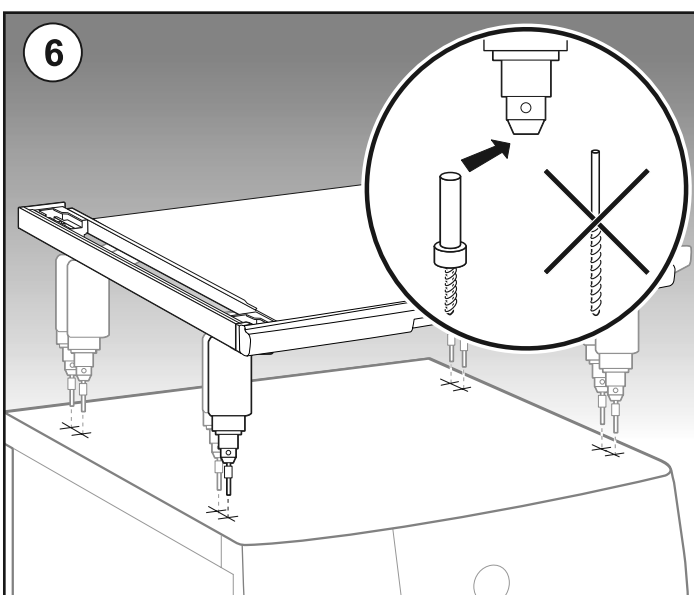

1. az - **Montaj talimatları**
   * modelden asılı olaraq
2. bg - **Инструкции за монтаж**
   * в зависимост от модела
3. cs - **Pokyny pro montáž**
   * v závislosti na modelu
4. da - **Monteringsvejledning**
   * afhænger af model
5. de - **Montageanleitung**
   * je nach Modell
6. el - **Οδηγίες συναρμολόγησης**
   * ανάλογα με το μοντέλο
7. en - **Assembly instructions**
   * depending on model
8. es - **Instrucciones de montaje**
   * en función del modelo
9. fi - **Kokoamisohjeet**
   * mallista riippuen
10. fr - **Instructions d'assemblage**
    * selon le modèle

1. hr - **Upute za montažu**
   * ovisno o modelu
2. hu - **Felszerelési utasítás**
   * típustól függően
3. it - **Istruzioni di montaggio**
   * a seconda del modello
4. ka - **აწყობის ინსტრუქციები**
   * მოდელის შესაბამისად
5. kk - **Орнату нұсқаулары**
   * Үлгіге байланысты
6. mk - **Упатства за инсталирање**
   * во зависност од моделот
7. nl - **Installatie-instructies**
   * afhankelijk van het model
8. no - **Monteringsveiledning**
   * avhengig av modell
9. pl - **Instrukcja montażu**
   * w zależności od modelu
10. pt - **Instruções de montagem**
    * conforme o modelo

1. ro - **Instrucțiunile de asamblare**
   * în funcție de model
2. ru - **Инструкция по сборке**
   * в зависимости от модели
3. sk - **Montážne pokyny**
   * v závislosti na modeli
4. sl - **Navodila za montažo**
   * odvisno od modela
5. sq - **Instruksonet për instalim**
   * në varësi të modelit
6. sr - **Upute za montažu**
   * ovisno o modelu
7. sv - **Monteringsanvisningar**
   * beroende på modell
8. tr - **Montaj talimatları**
   * Modele bağlı olarak
9. uk - **Інструкція з монтажу**
   * залежно від моделі
10. uz - **Yig'ish ko'rsatmalari**
    * modelga bog'liq