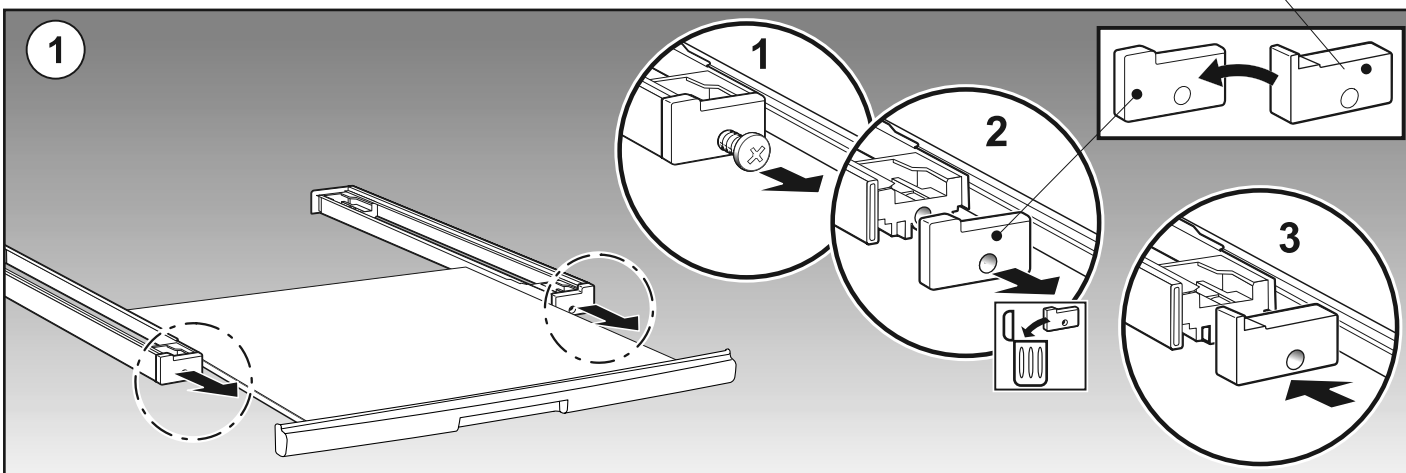

1. az - **Montaj talimatları**
   * modelden asılı olaraq
2. bg - **Инструкции за монтаж**
   * в зависимост от модела
3. cs - **Pokyny pro montáž**
   * v závislosti na modelu
4. da - **Monteringsvejledning**
   * afhænger af model
5. de - **Montageanleitung**
   * je nach Modell
6. el - **Οδηγίες συναρμολόγησης**
   * ανάλογα με το μοντέλο
7. en - **Assembly instructions**
   * depending on model
8. es - **Instrucciones de montaje**
   * en función del modelo
9. fi - **Kokoamisohjeet**
   * mallista riippuen
10. fr - **Instructions d'assemblage**
    * selon le modèle

1. hr - **Upute za montažu**
   * ovisno o modelu
2. hu - **Felszerelési utasítás**
   * típustól függően
3. it - **Istruzioni di montaggio**
   * a seconda del modello
4. ka - **აწყობის ინსტრუქციები**
   * მოდელის შესაბამისად
5. kk - **Орнату нұсқаулары**
   * Үлгіге байланысты
6. mk - **Упатства за инсталирање**
   * во зависност од моделот
7. nl - **Installatie-instructies**
   * afhankelijk van het model
8. no - **Monteringsveiledning**
   * avhengig av modell
9. pl - **Instrukcja montażu**
   * w zależności od modelu
10. pt - **Instruções de montagem**
    * conforme o modelo

1. ro - **Instrucțiunile de asamblare**
   * în funcție de model
2. ru - **Инструкция по сборке**
   * в зависимости от модели
3. sk - **Montážne pokyny**
   * v závislosti na modeli
4. sl - **Navodila za montažo**
   * odvisno od modela
5. sq - **Instruksonet për instalim**
   * në varësi të modelit
6. sr - **Upute za montažu**
   * ovisno o modelu
7. sv - **Monteringsanvisningar**
   * beroende på modell
8. tr - **Montaj talimatları**
   * Modele bağlı olarak
9. uk - **Інструкція з монтажу**
   * залежно від моделі
10. uz - **Yig'ish ko'rsatmalari**
    * modelga bog'liq