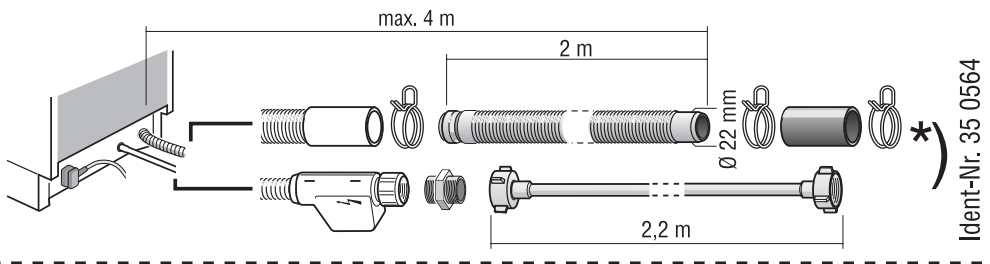

1,75 m

3 m

EU

*) Ident-Nr. 644 533

3 m

GB

*) Ident-Nr. 644 534

Ovaj dokument je originalno proizveden i objavljen od strane proizvođača, brenda Bosch, i preuzet je sa njihove zvanične stranice. S obzirom na ovu činjenicu, Tehnoteka ističe da ne preuzima odgovornost za tačnost, celovitost ili pouzdanost informacija, podataka, mišljenja, saveta ili izjava sadržanih u ovom dokumentu.