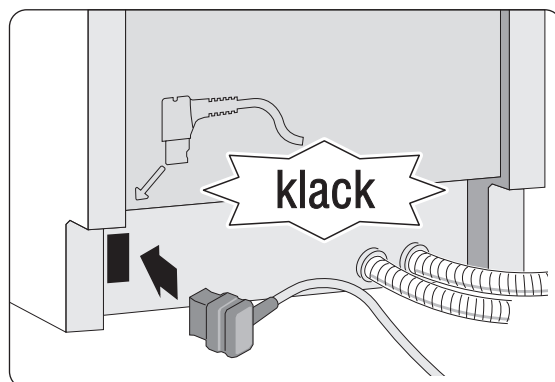

de Montageanleitung *) über Kundendienst erhältlich	hr Uputa za montažu *) može dobiti kod službe održavanja
en Installation instructions *) Available from customer service	mk Упатство за монтажа *) се добива преку службата за купувачи
fr Notice de montage *) Disponible par le biais du service après-vente	sl Navodilo za montažo *) Lahko nabavite v servisni službi
nl Montagevoorschrift *) Tegen meerprijs bij de Servicedienst verkrijgbaar	sr Uputstvo za montažu *) Može se nabaviti preko servisne službe
it Istruzioni per il montaggio *) Disponibili presso il servizio assistenza clienti	et Monteerimisjuhend *) küsige klienditeeninduselt
el Οδηγίες τοποθέτησης *) Διατίθενται από την υπηρεσία τεχνικής εξυπηρέτησης πελατών	lt Montavimo instrukcija *) Ją galima gauti klientų aptarnavimo servise
es Instrucciones de montaje *) Se puede adquirir a través del Servicio de Asistencia Técnica Oficial de la marca	lv Montāžas pamācība *) Var saņemt servisa dienestā
pt Instruções de montagem *) Pode ser adquirido nos nossos Serviços Técnicos	sk Návod na montáž *) Dostanete v službe zákazníkom
sv Monteringsanvisning *) kan fås via Service	sq Udhëzues për montim *) Sigurohet nëpërmjet servisit
no Monteringsanvisning *) fåes hos kundeservice	bs Uputa za montažu *) Može se dobiti preko servisne službe
fi Asennusohje *) Saatavissa huoltopalvelusta	fa راهنمایی مونتاژ *) از مرکز خدمات پس از فروش تهیه فرمائید
da Monteringsvejledning *) Kan købes hos serviceafdelingen	ar تعليمات التركيب *) يمكن طلبها من مراكز خدمة العملاء
tr Montaj klavuzu *) Yetkili servis üzerinden alınabilir	ko 설치 설명서 *) 고객센터 센터에서 구입 가능
ru Инструкция по монтажу *) Можно получить в сервисном центре	zh 安装说明书 *) 可向售后服务站索取。
cs Montážní návod *) K dispozici přes servisní službu	uk Інструкція з монтажу *) Можна отримати через сервісну службу
pl Instrukcja montażu *) Do uzyskania w punkcie serwisowym	ro Instrucțiune de montaj *) obținabilă la serviciul pentru clienți
hu Szerelési utasítás *) A vevőszolgálaton keresztül kapható: