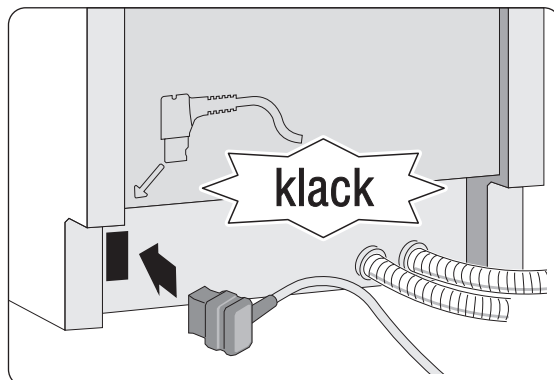

de Montageanleitung *) über Kundendienst erhältlich	hr Uputa za montažu *) može dobiti kod službe održavanja
en Installation instructions *) Available from customer service	mk Упатство за монтажа *) се добива преку службата за купувачи
fr Notice de montage *) Disponible par le biais du service après-vente	sl Navodilo za montažo *) Lahko nabavite v servisni službi
nl Montagevoorschrift *) Tegen meerprijs bij de Servicedienst verkrijgbaar	sr Uputstvo za montažu *) Može se nabaviti preko servisne službe
it Istruzioni per il montaggio *) Disponibili presso il servizio assistenza clienti	et Monteerimisjuhend *) küsige klienditeeninduselt
el Οδηγίες τοποθέτησης *) Διατίθενται από την υπηρεσία τεχνικής εξυπηρέτησης πελατών	lt Montavimo instrukcija *) Ją galima gauti klientų aptarnavimo servise
es Instrucciones de montaje *) Se puede adquirir a través del Servicio de Asistencia Técnica Oficial de la marca	lv Montāžas pamācība *) Var saņemt servisa dienestā
pt Instruções de montagem *) Pode ser adquirido nos nossos Serviços Técnicos	sk Návod na montáž *) Dostanete v službe zákazníkom
sv Monteringsanvisning *) kan fås via Service	sq Udhëzues për montim *) Sigurohet nëpërmjet servisit
no Monteringsanvisning *) fåes hos kundeservice	bs Uputa za montažu *) Može se dobiti preko servisne službe
fi Asennusohje *) Saatavissa huoltopalvelusta	fa راهنمایی مونتاژ *) از مرکز خدمات پس از فروش تهیه فرمائید
da Monteringsvejledning *) Kan købes hos serviceafdelingen	ar تعليمات التركيب *) يمكن طلبها من مراكز خدمة العملاء
tr Montaj klavuzu *) Yetkili servis üzerinden alınabilir	ko 설치 설명서 *) 고객센터 서비스 센터에서 구입 가능
ru Инструкция по монтажу *) Можно получить в сервисном центре	zh 安装说明书 *) 可向售后服务站索取。
cs Montážní návod *) K dispozici přes servisní službu	uk Інструкція з монтажу *) Можна отримати через сервісну службу
pl Instrukcja montażu *) Do uzyskania w punkcie serwisowym	ro Instrucțiune de montaj *) obținabilă la serviciul pentru clienți
hu Szerelési utasítás *) A vevőszolgálaton keresztül kapható: