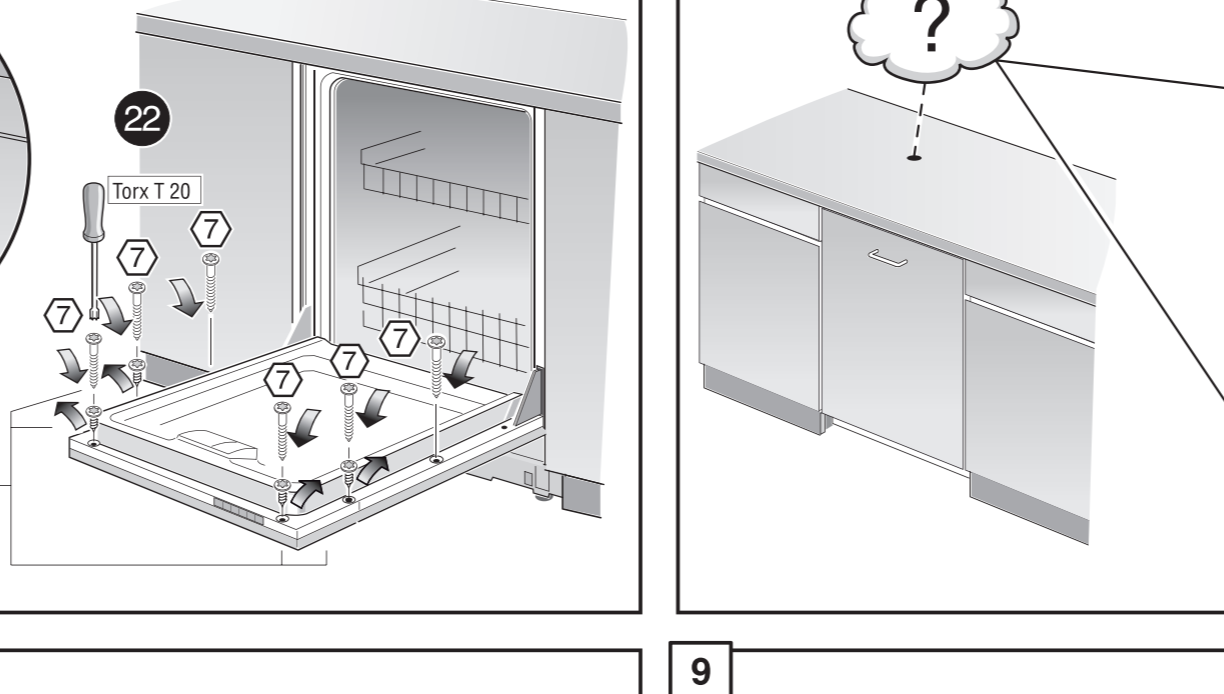

ca Montàzi nàvod
*) K dispozícií pries servisní službu
sk Návod na montáž
*) Dostaneš v službe zákazníkom
pt Instrução de montagem
*) Do uzyskania w punkcie serwisowym
hu Szerelési utasítás
*) A vendégszolgálaton keresztül kapható:
ro Instrucțiune de montaj
*) obținabilă la serviciul pentru clienți
uk Упутство за монтажу
*) Може доbitи код служби одржавања
az Uputstvo za montazh
*) Može se nabaviti preko servisne službe
sl Navodilo za montažo
*) Lanko nabavite v servisni službi
lv Montāžas pamācība
*) Var saņemt servisa dienestā