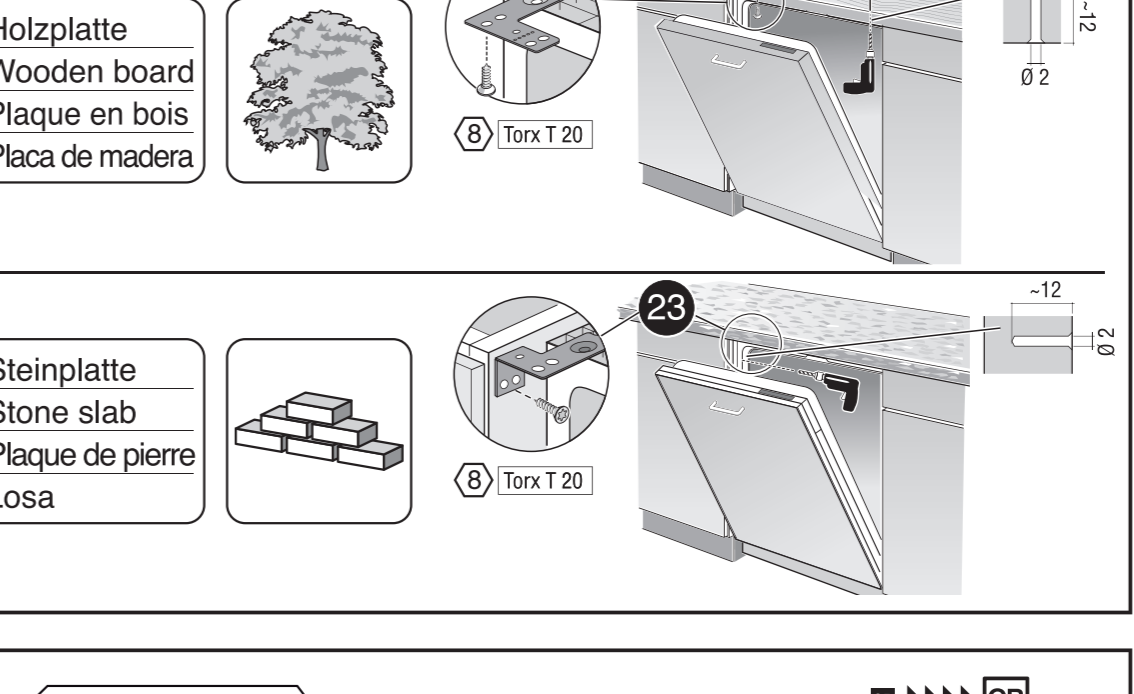

ca Montàzi nàvod
*) K dispozícií pries servisní službu
sk Návod na montáž
*) Dostaneš v službe zákazníkom
pt Instrução de montagem
*) Do uzyskania w punkcie serwisowym
hu Szerelési utasítás
*) A vendégszolgálaton keresztül kapható:
ro Instrucțiune de montaj
*) obținabilă la serviciul pentru clienți
uk Упутство за монтажу
*) Може доbitи код служби одржавања
az Uputstvo za montazh
*) Može se nabaviti preko servisne službe
sl Navodilo za montažo
*) Lanko nabavite v servisni službi
lv Montāžas pamācība
*) Var saņemt servisa dienestā