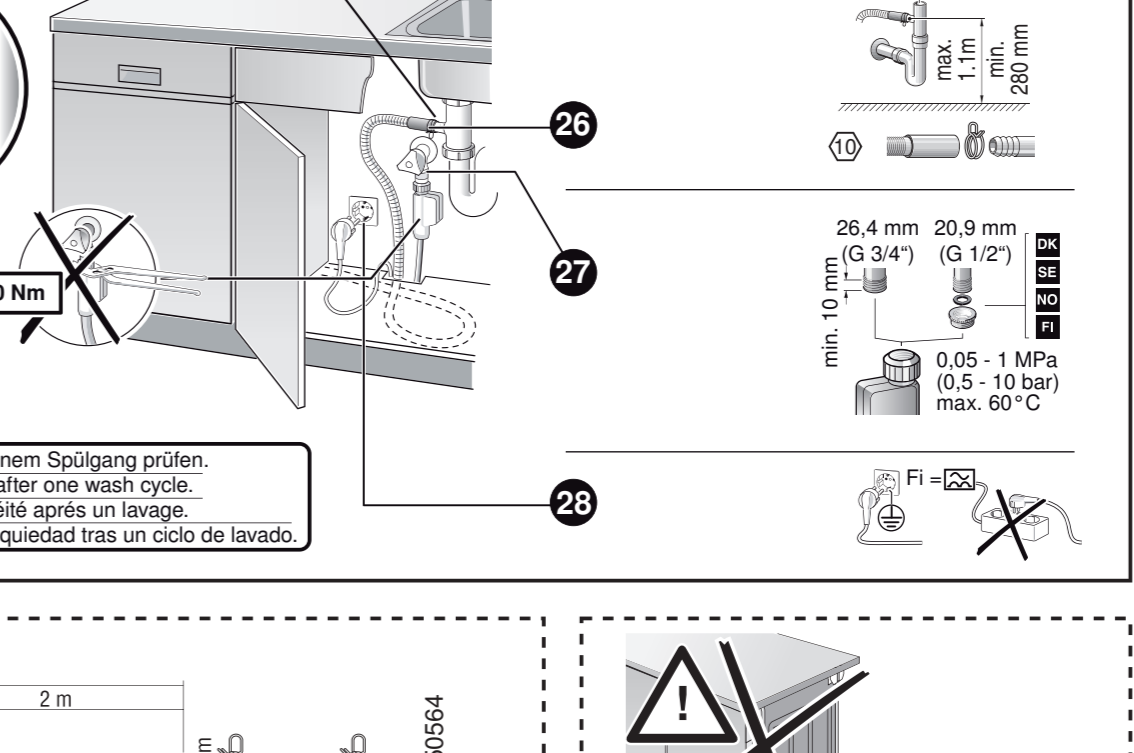

ca Montàzi nàvod
*) K dispozícií pries servisní službu
sk Návod na montáž
*) Dostaneš v službe zákazníkom
pt Instrução de montagem
*) Do uzyskania w punkcie serwisowym
hu Szerelési utasítás
*) A vendégszolgálaton keresztül kapható:
ro Instrucțiune de montaj
*) obținabilă la serviciul pentru clienți
uk Упутство за монтажу
*) Може доbitи код служби одржавања
az Uputstvo za montazh
*) Može se nabaviti preko servisne službe
sl Navodilo za montažo
*) Lanko nabavite v servisni službi
lv Montāžas pamācība
*) Var saņemt servisa dienestā