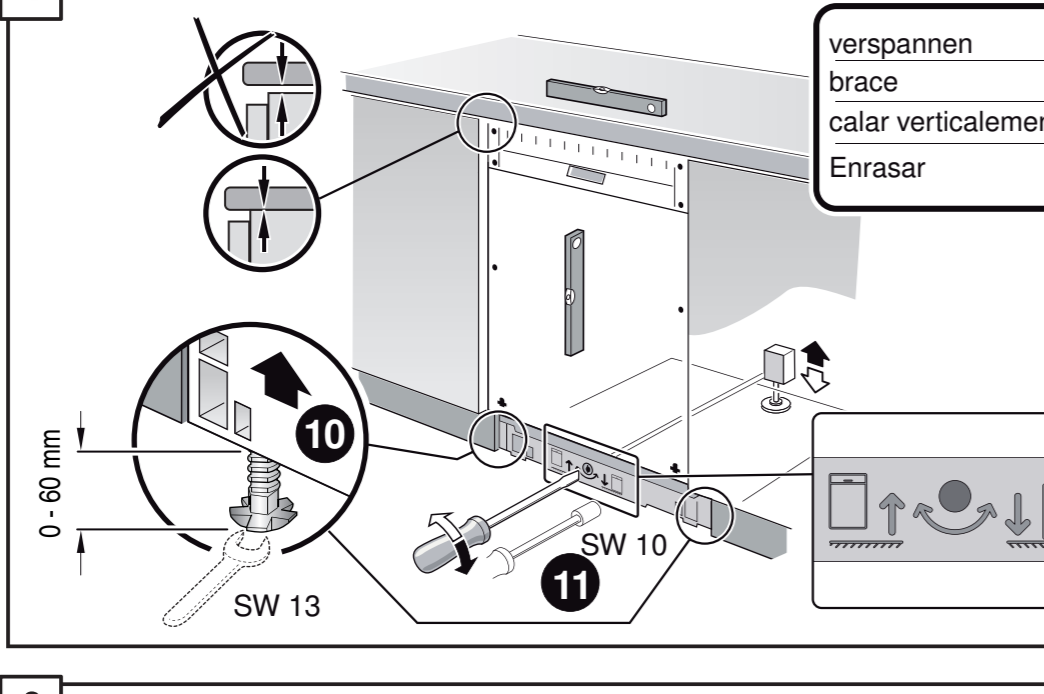

ca Montàzi nàvod
*) K dispozícií pries servisní službu
sk Návod na montáž
*) Dostaneš v službe zákazníkom
pt Instrução de montagem
*) Do uzyskania w punkcie serwisowym
hu Szerelési utasítás
*) A vendégszolgálaton keresztül kapható:
ro Instrucțiune de montaj
*) obținabilă la serviciul pentru clienți
uk Упутство за монтажу
*) Може доbitи код служби одржавања
az Uputstvo za montazh
*) Može se nabaviti preko servisne službe
sl Navodilo za montažo
*) Lanko nabavite v servisni službi
lv Montāžas pamācība
*) Var saņemt servisa dienestā