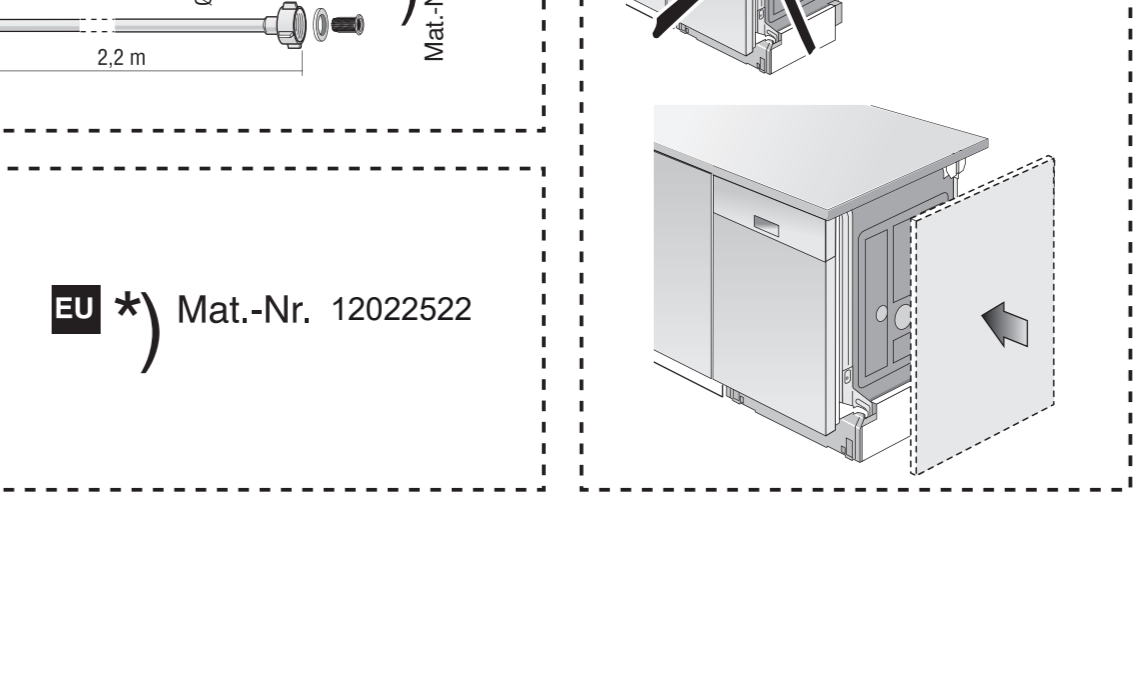

ca Montàzi nàvod
*) K dispozícií pries servisní službu
sk Návod na montáž
*) Dostaneš v službe zákazníkom
pt Instrução de montagem
*) Do uzyskania w punkcie serwisowym
hu Szerelési utasítás
*) A vendégszolgálaton keresztül kapható:
ro Instrucțiune de montaj
*) obținabilă la serviciul pentru clienți
uk Упутство за монтажу
*) Може доbitи код служби одржавања
az Uputstvo za montazh
*) Može se nabaviti preko servisne službe
sl Navodilo za montažo
*) Lanko nabavite v servisni službi
lv Montāžas pamācība
*) Var saņemt servisa dienestā