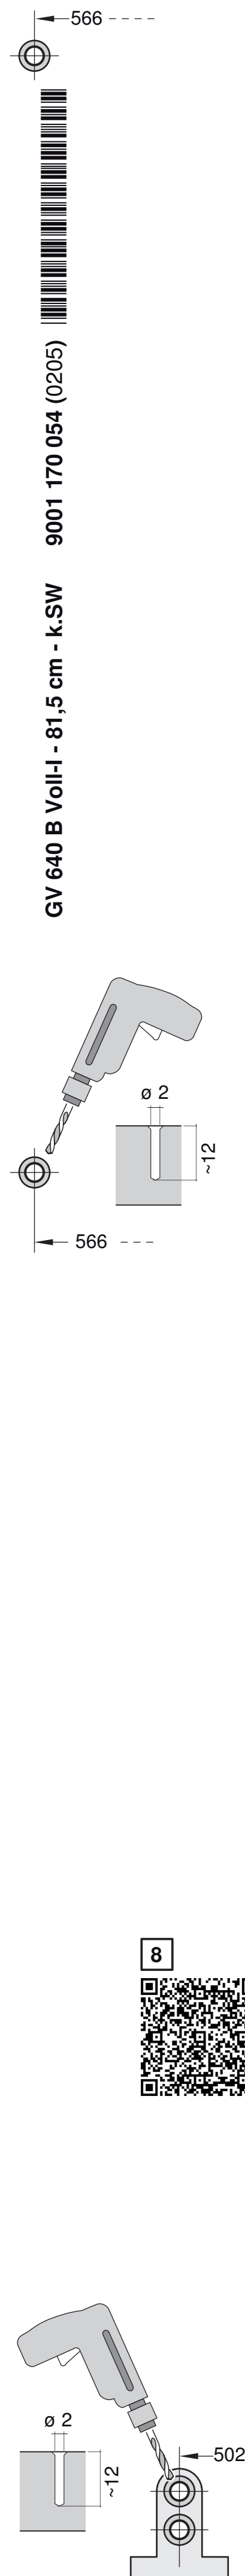

ca Montàzi nàvod
*) K dispozícií pries servisní službu
sk Návod na montáž
*) Dostaneš v službe zákazníkom
pt Instrução de montagem
*) Do uzyskania w punkcie serwisowym
hu Szerelési utasítás
*) A vendégszolgálaton keresztül kapható:
ro Instrucțiune de montaj
*) obținabilă la serviciul pentru clienți
uk Упутство за монтажу
*) Може доbitи код служби одржавања
az Uputstvo za montazh
*) Može se nabaviti preko servisne službe
sl Navodilo za montažo
*) Lanko nabavite v servisni službi
lv Montāžas pamācība
*) Var saņemt servisa dienestā