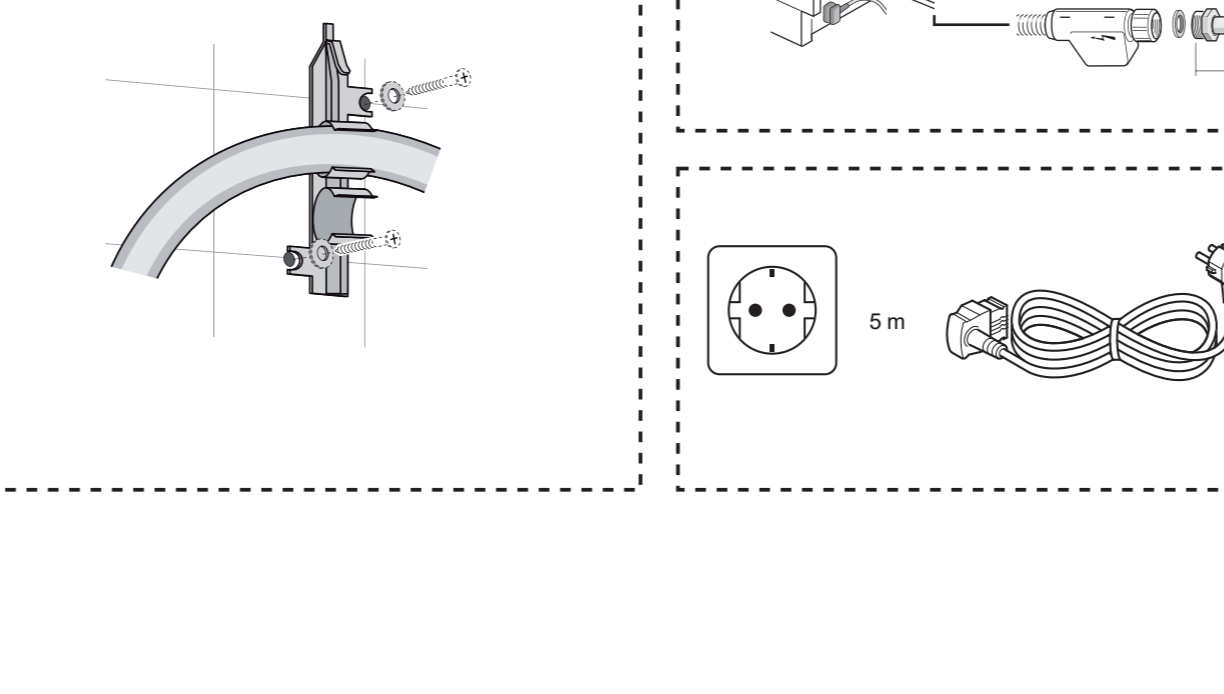

ca Montàzi nàvod
*) K dispozícií pries servisní službu
sk Návod na montáž
*) Dostaneš v službe zákazníkom
pt Instrução de montagem
*) Do uzyskania w punkcie serwisowym
hu Szerelési utasítás
*) A vendégszolgálaton keresztül kapható:
ro Instrucțiune de montaj
*) obținabilă la serviciul pentru clienți
uk Упутство за монтажу
*) Може доbitи код служби одржавања
az Uputstvo za montazh
*) Može se nabaviti preko servisne službe
sl Navodilo za montažo
*) Lanko nabavite v servisni službi
lv Montāžas pamācība
*) Var saņemt servisa dienestā