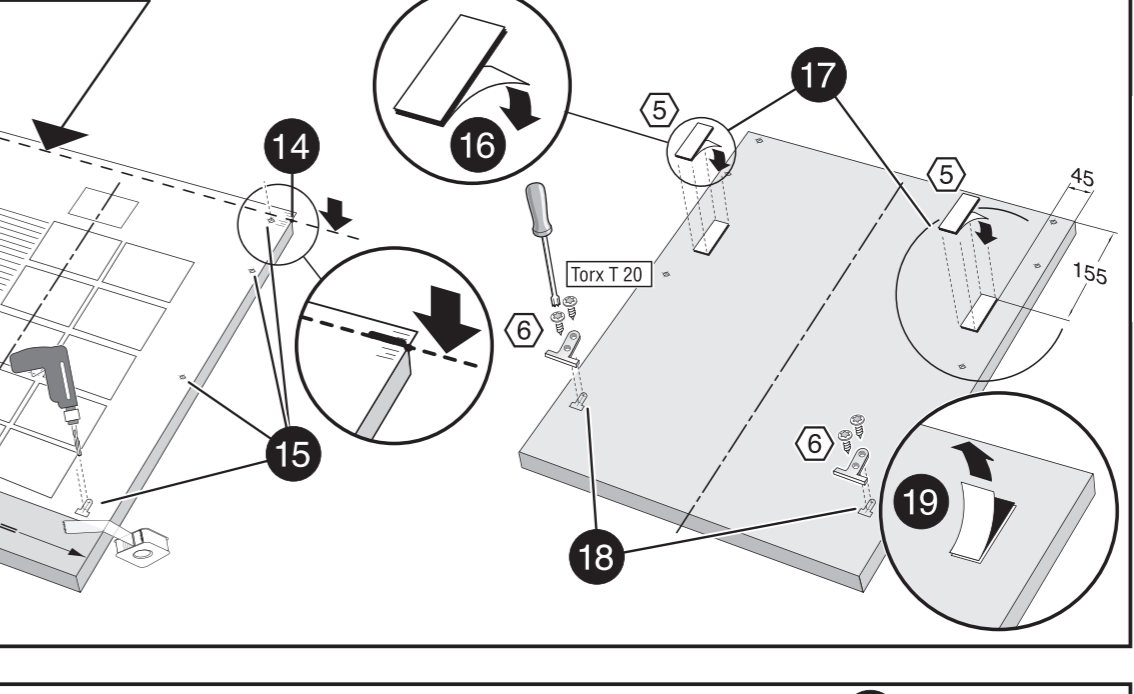

ca Montàzi nàvod
*) K dispozícií pries servisní službu
sk Návod na montáž
*) Dostaneš v službe zákazníkom
pt Instrução de montagem
*) Do uzyskania w punkcie serwisowym
hu Szerelési utasítás
*) A vendégszolgálaton keresztül kapható:
ro Instrucțiune de montaj
*) obținabilă la serviciul pentru clienți
uk Упутство за монтажу
*) Може доbitи код служби одржавања
az Uputstvo za montazh
*) Može se nabaviti preko servisne službe
sl Navodilo za montažo
*) Lanko nabavite v servisni službi
lv Montāžas pamācība
*) Var saņemt servisa dienestā