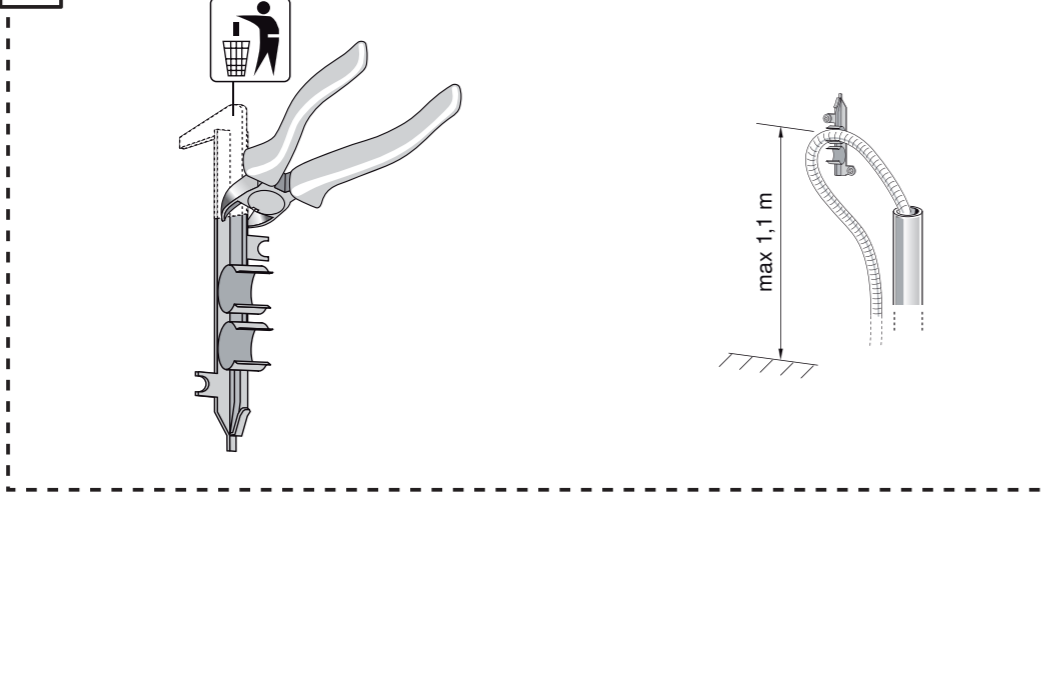

ca Montàzi nàvod
*) K dispozícií pries servisní službu
sk Návod na montáž
*) Dostaneš v službe zákazníkom
pt Instrução de montagem
*) Do uzyskania w punkcie serwisowym
hu Szerelési utasítás
*) A vendégszolgálaton keresztül kapható:
ro Instrucțiune de montaj
*) obținabilă la serviciul pentru clienți
uk Упутство за монтажу
*) Може доbitи код служби одржавања
az Uputstvo za montazh
*) Može se nabaviti preko servisne službe
sl Navodilo za montažo
*) Lanko nabavite v servisni službi
lv Montāžas pamācība
*) Var saņemt servisa dienestā