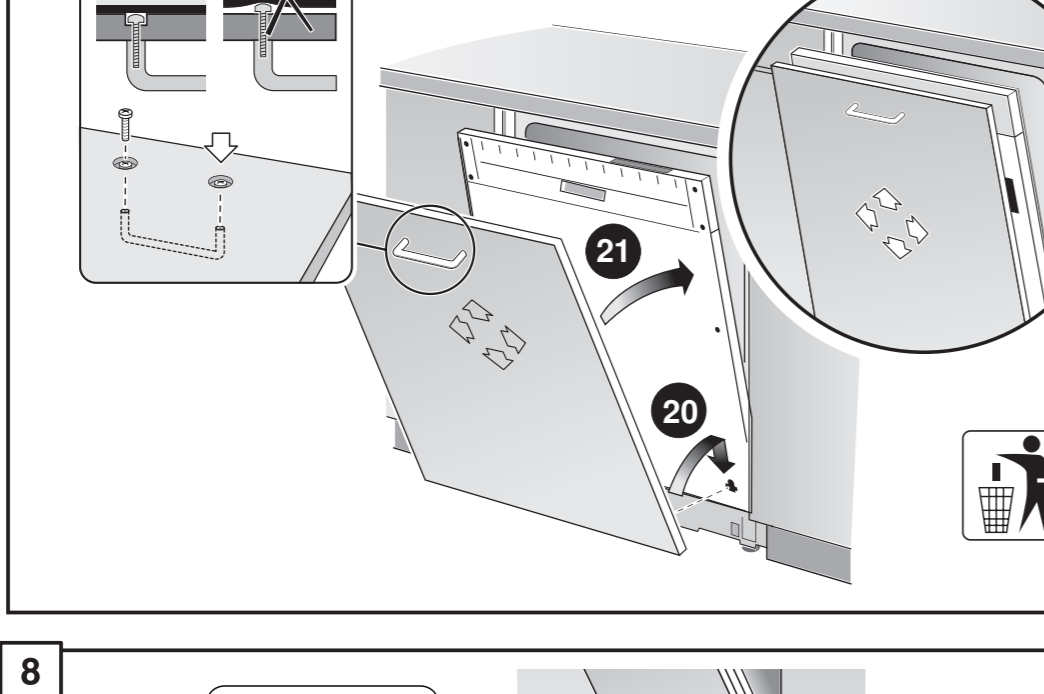

ca Montàzi nàvod
*) K dispozícií pries servisní službu
sk Návod na montáž
*) Dostaneš v službe zákazníkom
pt Instrução de montagem
*) Do uzyskania w punkcie serwisowym
hu Szerelési utasítás
*) A vendégszolgálaton keresztül kapható:
ro Instrucțiune de montaj
*) obținabilă la serviciul pentru clienți
uk Упутство за монтажу
*) Може доbitи код служби одржавања
az Uputstvo za montazh
*) Može se nabaviti preko servisne službe
sl Navodilo za montažo
*) Lanko nabavite v servisni službi
lv Montāžas pamācība
*) Var saņemt servisa dienestā