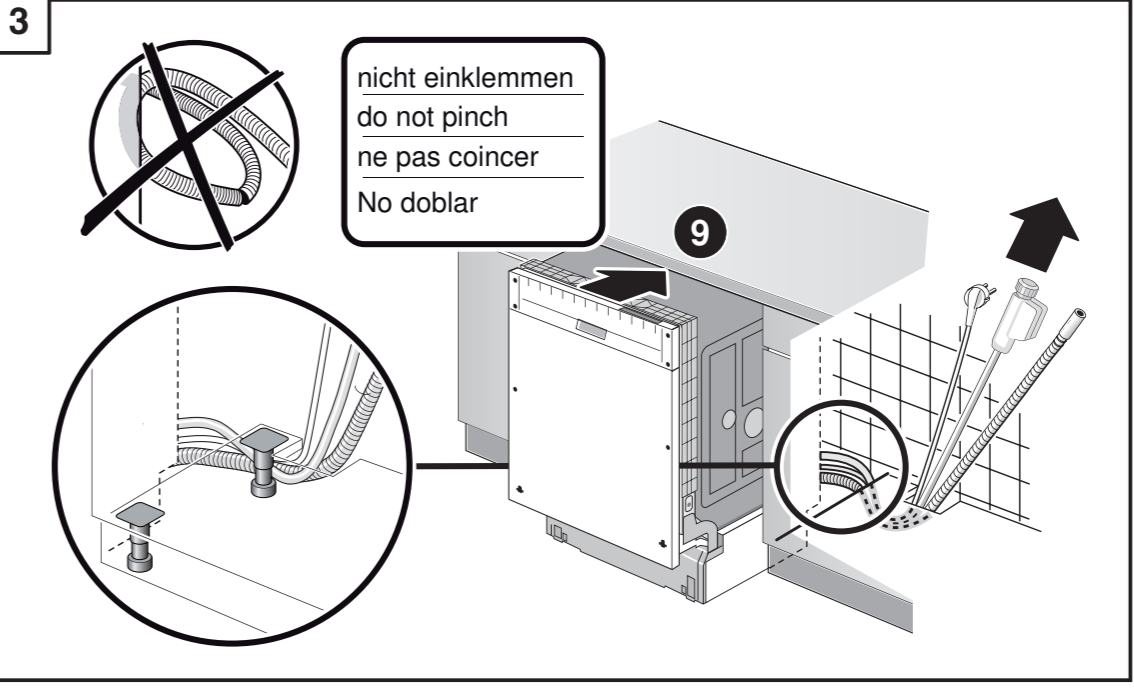

ca Montàzi nàvod
*) K dispozícií pries servisní službu
sk Návod na montáž
*) Dostaneš v službe zákazníkom
pt Instrução de montagem
*) Do uzyskania w punkcie serwisowym
hu Szerelési utasítás
*) A vendégszolgálaton keresztül kapható:
ro Instrucțiune de montaj
*) obținabilă la serviciul pentru clienți
uk Упутство за монтажу
*) Може доbitи код служби одржавања
az Uputstvo za montazh
*) Može se nabaviti preko servisne službe
sl Navodilo za montažo
*) Lanko nabavite v servisni službi
lv Montāžas pamācība
*) Var saņemt servisa dienestā