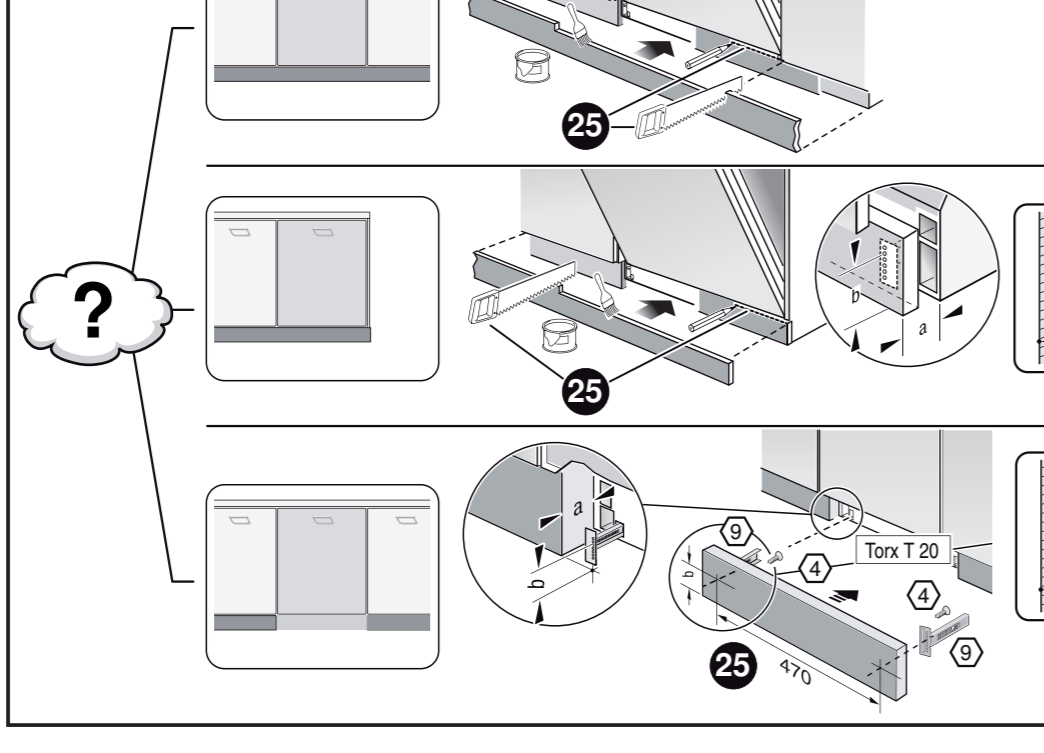

ca Montàzi nàvod
*) K dispozícií pries servisní službu
sk Návod na montáž
*) Dostaneš v službe zákazníkom
pt Instrução de montagem
*) Do uzyskania w punkcie serwisowym
hu Szerelési utasítás
*) A vendégszolgálaton keresztül kapható:
ro Instrucțiune de montaj
*) obținabilă la serviciul pentru clienți
uk Упутство за монтажу
*) Може доbitи код служби одржавања
az Uputstvo za montazh
*) Može se nabaviti preko servisne službe
sl Navodilo za montažo
*) Lanko nabavite v servisni službi
lv Montāžas pamācība
*) Var saņemt servisa dienestā