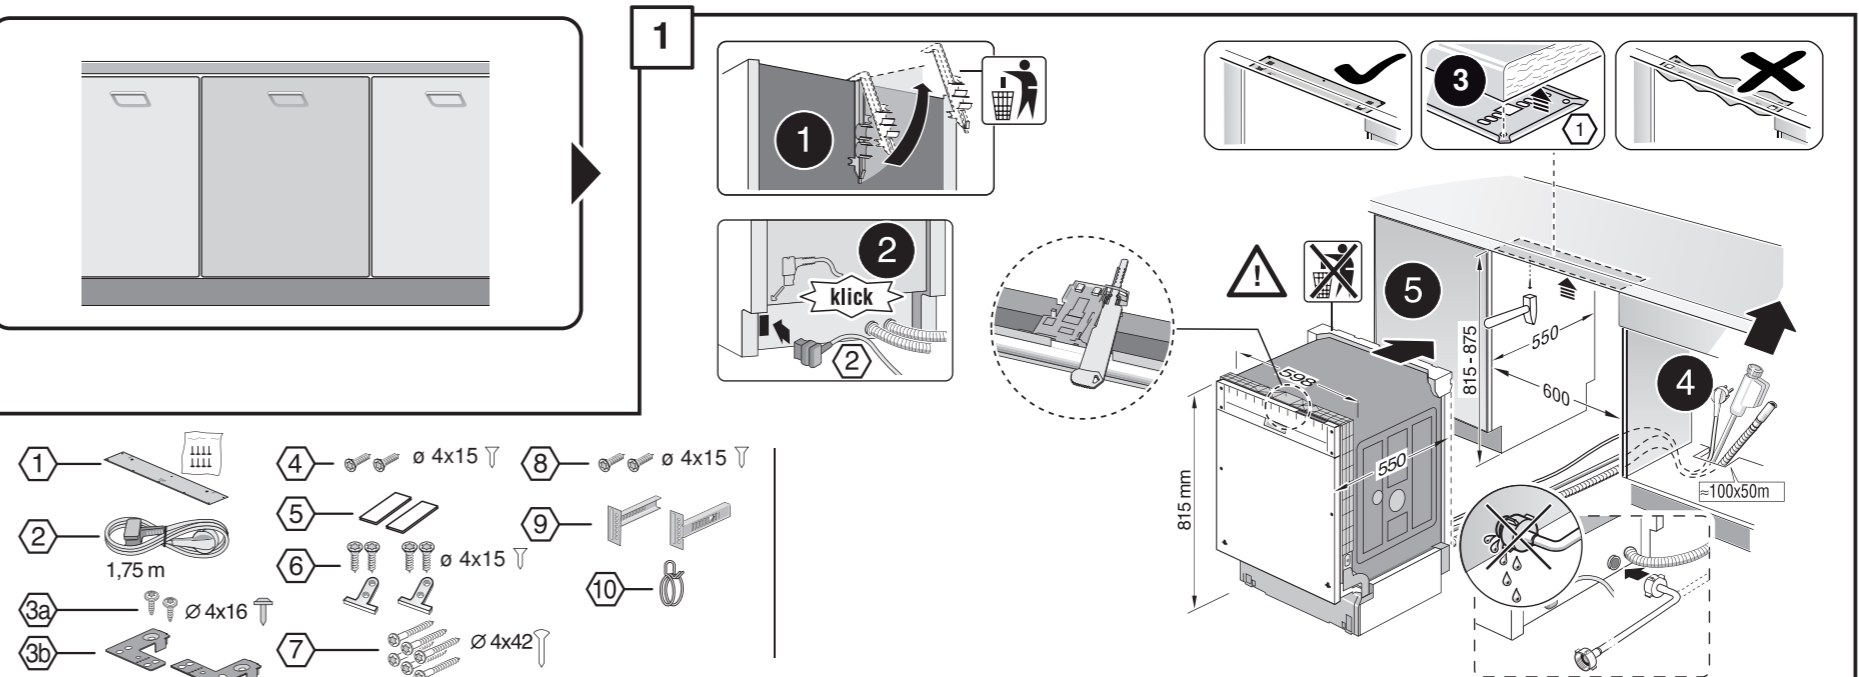

ca Montàzi nàvod
*) K dispozícií pries servisní službu
sk Návod na montáž
*) Dostaneš v službe zákazníkom
pt Instrução de montagem
*) Do uzyskania w punkcie serwisowym
hu Szerelési utasítás
*) A vendégszolgálaton keresztül kapható:
ro Instrucțiune de montaj
*) obținabilă la serviciul pentru clienți
uk Упутство за монтажу
*) Може доbitи код служби одржавања
az Uputstvo za montazh
*) Može se nabaviti preko servisne službe
sl Navodilo za montažo
*) Lanko nabavite v servisni službi
lv Montāžas pamācība
*) Var saņemt servisa dienestā