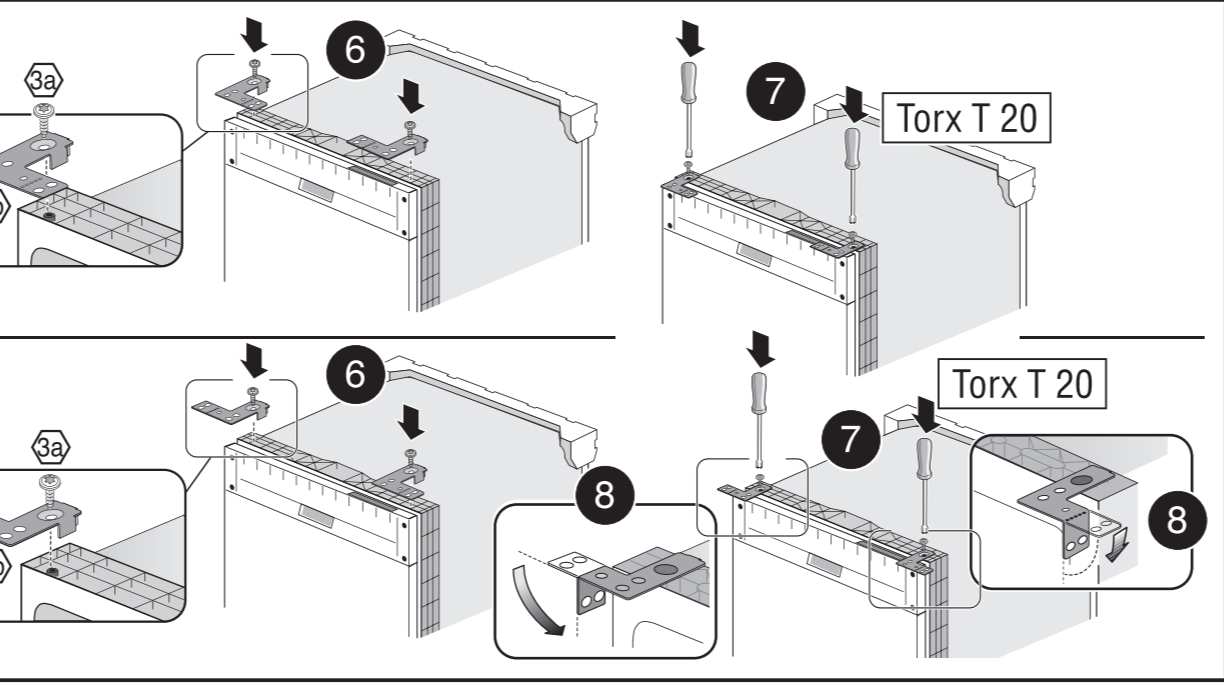

ca Montàzi nàvod
*) K dispozícií pries servisní službu
sk Návod na montáž
*) Dostaneš v službe zákazníkom
pt Instrução de montagem
*) Do uzyskania w punkcie serwisowym
hu Szerelési utasítás
*) A vendégszolgálaton keresztül kapható:
ro Instrucțiune de montaj
*) obținabilă la serviciul pentru clienți
uk Упутство за монтажу
*) Може доbitи код служби одржавања
az Uputstvo za montazh
*) Može se nabaviti preko servisne službe
sl Navodilo za montažo
*) Lanko nabavite v servisni službi
lv Montāžas pamācība
*) Var saņemt servisa dienestā