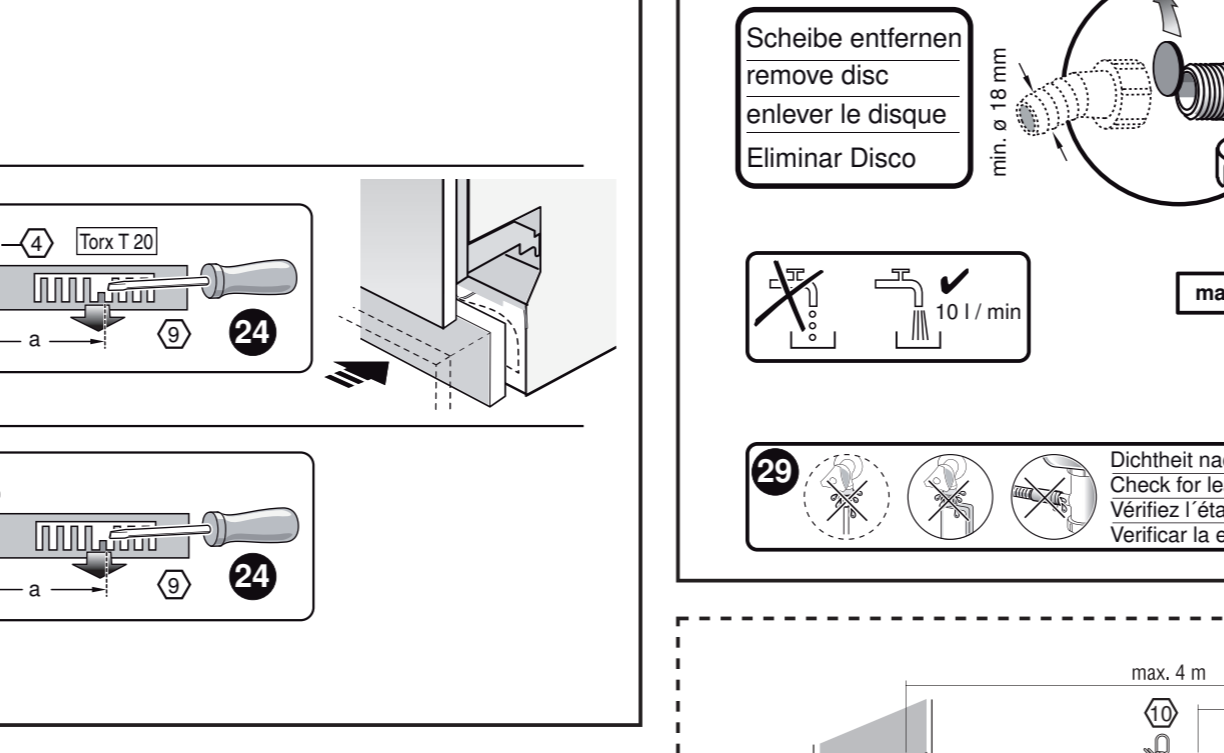

ca Montàzi nàvod
*) K dispozícií pries servisní službu
sk Návod na montáž
*) Dostaneš v službe zákazníkom
pt Instrução de montagem
*) Do uzyskania w punkcie serwisowym
hu Szerelési utasítás
*) A vendégszolgálaton keresztül kapható:
ro Instrucțiune de montaj
*) obținabilă la serviciul pentru clienți
uk Упутство за монтажу
*) Може доbitи код служби одржавања
az Uputstvo za montazh
*) Može se nabaviti preko servisne službe
sl Navodilo za montažo
*) Lanko nabavite v servisni službi
lv Montāžas pamācība
*) Var saņemt servisa dienestā