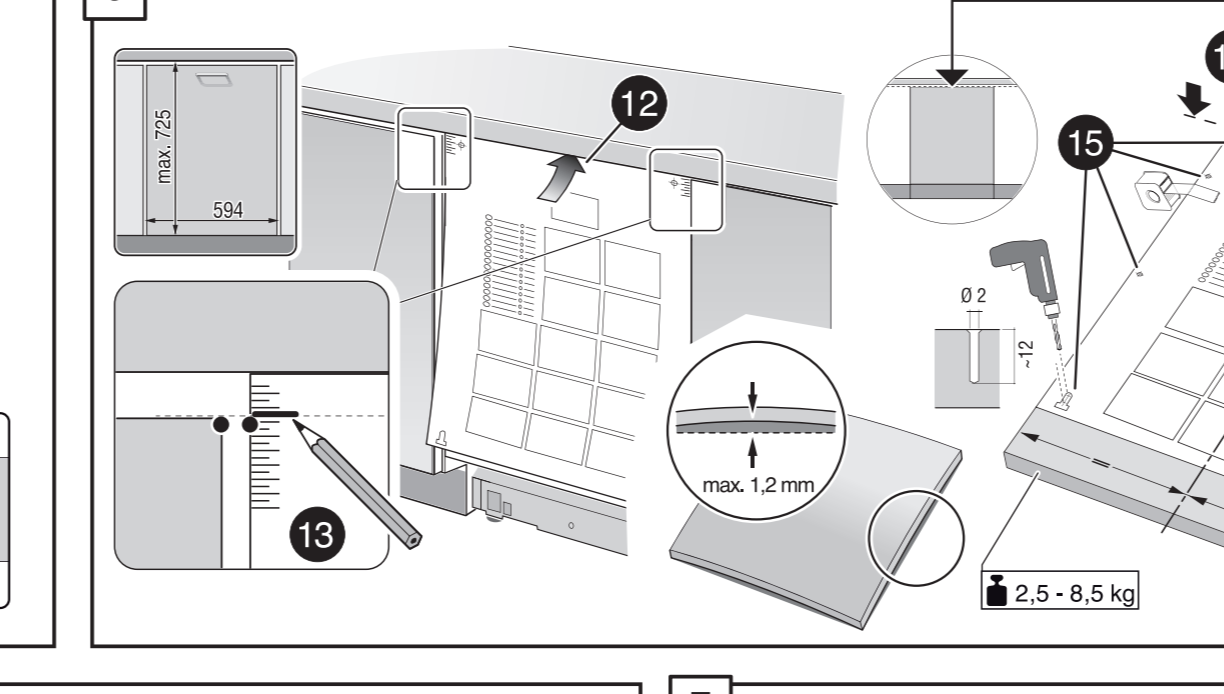

ca Montàzi nàvod
*) K dispozícií pries servisní službu
sk Návod na montáž
*) Dostaneš v službe zákazníkom
pt Instrução de montagem
*) Do uzyskania w punkcie serwisowym
hu Szerelési utasítás
*) A vendégszolgálaton keresztül kapható:
ro Instrucțiune de montaj
*) obținabilă la serviciul pentru clienți
uk Упутство за монтажу
*) Може доbitи код служби одржавања
az Uputstvo za montazh
*) Može se nabaviti preko servisne službe
sl Navodilo za montažo
*) Lanko nabavite v servisni službi
lv Montāžas pamācība
*) Var saņemt servisa dienestā