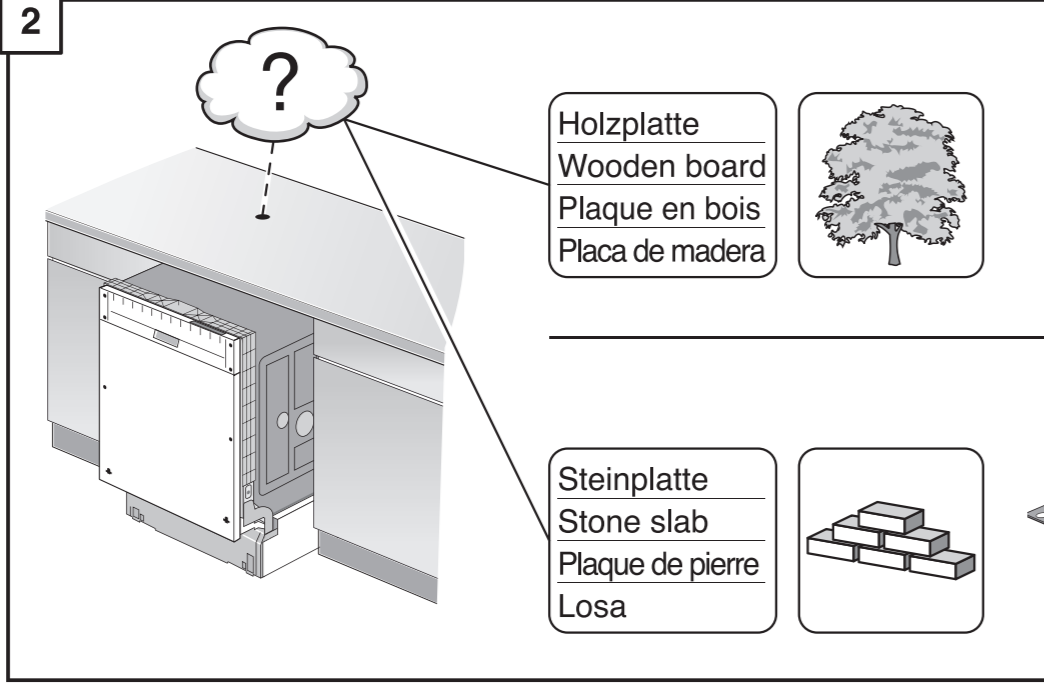

ca Montàzi nàvod
*) K dispozícií pries servisní službu
sk Návod na montáž
*) Dostaneš v službe zákazníkom
pt Instrução de montagem
*) Do uzyskania w punkcie serwisowym
hu Szerelési utasítás
*) A vendégszolgálaton keresztül kapható:
ro Instrucțiune de montaj
*) obținabilă la serviciul pentru clienți
uk Упутство за монтажу
*) Може доbitи код служби одржавања
az Uputstvo za montazh
*) Može se nabaviti preko servisne službe
sl Navodilo za montažo
*) Lanko nabavite v servisni službi
lv Montāžas pamācība
*) Var saņemt servisa dienestā