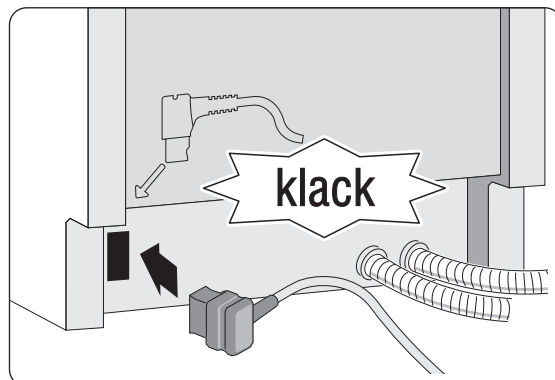

de Montageanleitung *) über Kundendienst erhältlich	hr Uputa za montažu *) može dobiti kod službe održavanja
en Installation instructions *) Available from customer service	mk Упатство за монтажа *) се добива преку службата за купувачи
fr Notice de montage *) Disponible par le biais du service après-vente	sl Navodilo za montažo *) Lahko nabavite v servisni službi
nl Montagevoorschrift *) Tegen meerprijs bij de Servicedienst verkrijgbaar	sr Uputstvo za montažu *) Može se nabaviti preko servisne službe
it Istruzioni per il montaggio *) Disponibili presso il servizio assistenza clienti	et Monteerimisjuhend *) küsige klienditeeninduselt
el Οδηγίες τοποθέτησης *) Διατίθενται από την υπηρεσία τεχνικής εξυπηρέτησης πελατών	lt Montavimo instrukcija *) Ją galima gauti klientų aptarnavimo servise
es Instrucciones de montaje *) Se puede adquirir a través del Servicio de Asistencia Técnica Oficial de la marca	lv Montāžas pamācība *) Var saņemt servisa dienestā
pt Instruções de montagem *) Pode ser adquirido nos nossos Serviços Técnicos	sk Návod na montáž *) Dostanete v službe zákazníkom
sv Monteringsanvisning *) kan fås via Service	sq Udhëzues për montim *) Sigurohet nëpërmjet servisit
no Monteringsanvisning *) fåes hos kundeservice	bs Uputa za montažu *) Može se dobiti preko servisne službe
fi Asennusohje *) Saatavissa huoltopalvelusta	fa راهنمایی مونتاژ *) از مرکز خدمات پس از فروش تهیه فرمائید
da Monteringsvejledning *) Kan købes hos serviceafdelingen	ar تعليمات التركيب *) يمكن طلبها من مراكز خدمة العملاء
tr Montaj klavuzu *) Yetkili servis üzerinden alınabilir	ko 설치 설명서 *) 고객센터 센터에서 구입 가능
ru Инструкция по монтажу *) Можно получить в сервисном центре	zh 安装说明书 *) 可向售后服务站索取。
cs Montážní návod *) K dispozici přes servisní službu	uk Інструкція з монтажу *) Можна отримати через сервісну службу
pl Instrukcja montażu *) Do uzyskania w punkcie serwisowym	ro Instrucțiune de montaj *) obținabilă la serviciul pentru clienți
hu Szerelési utasítás *) A vevőszolgálaton keresztül kapható: