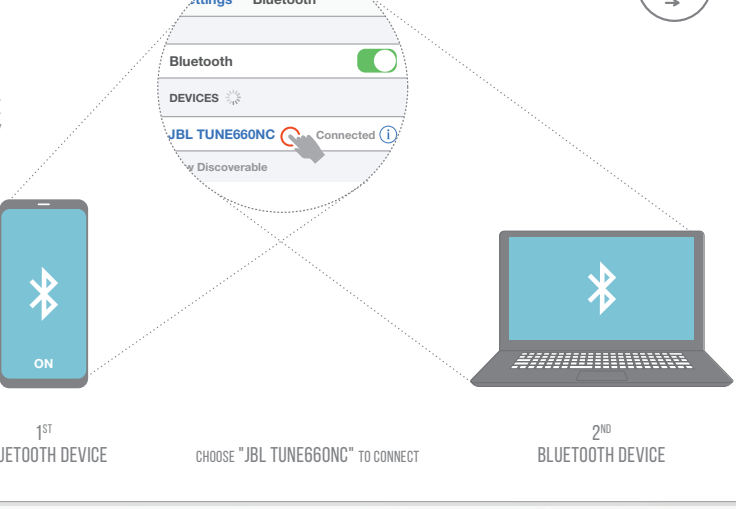

MULTI-POINT CONNECTION

ENTER PAIRING MODE WITH THE 2ND DEVICE

* (MAXIMUM 2 DEVICES)

1. TO SWITCH MUSIC SOURCE, PAUSE THE MUSIC ON THE CURRENT DEVICE AND SELECT PLAY ON THE 2ND DEVICE.
2. PHONE CALL WILL ALWAYS TAKE PRIORITY.
3. IF ONE DEVICE GOES OUT OF BLUETOOTH RANGE OR POWERS OFF, YOU MAY NEED TO MANUALLY RECONNECT THE REMAINING DEVICE.
4. SELECT "FORGET THIS DEVICE" ON YOUR BLUETOOTH DEVICES TO DISCONNECT MULTI-POINT.

CHARGING

LED BEHAVIORS