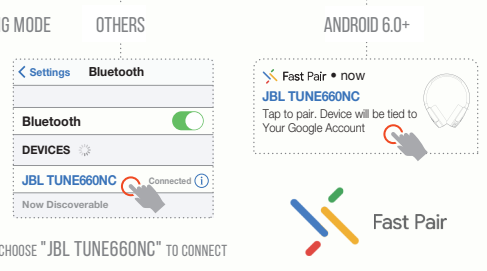

POWER ON & CONNECT