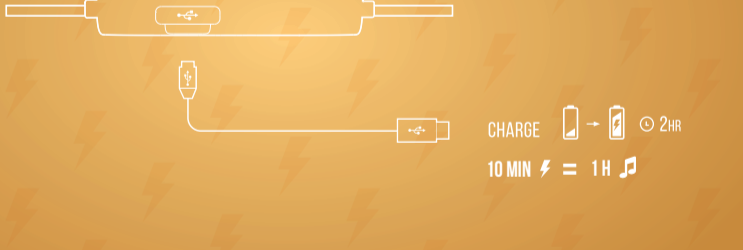

CHARGING

LED BEHAVIORS

☀️ x2	🔌	POWER ON / OFF
•		NO DEVICE CONNECTED
🌟	📶	BT CONNECTING
🟦	📶	BT CONNECTED
🌟	🔋	LOW BATTERY
•	🔋	CHARGING
•	🔋	FULLY CHARGED

TECH SPEC

Model:	TUNE215BT
Driver Size:	12.5 mm / 0.5" Dynamic driver
Power supply:	5V --- 1A
Weight:	18.3 g / 0.04 lbs
Headset battery type:	Lithium-ion battery (3.7 V / 130 mAh)
Charging time:	< 2 hrs
Music playtime with BT on:	up to 16 hrs
Frequency response:	20 Hz – 20 kHz
Impedance:	20 ohm
Sensitivity:	118 dB SPL @ 1kHz 1mW
Microphone sensitivity:	-25 dBV/Pa @ 1kHz
Bluetooth profile:	HFP 1.7, A2DP 1.3, AVRCP 1.6
Bluetooth version:	5.0
Bluetooth transmitter frequency range:	2.400 GHz - 2.4835 GHz
Bluetooth transmitted power:	< 6 dBm
Bluetooth transmitted modulation:	GFSK, π/4 DQPSK, 8DPSK
Maximum operation temperature:	45 °C