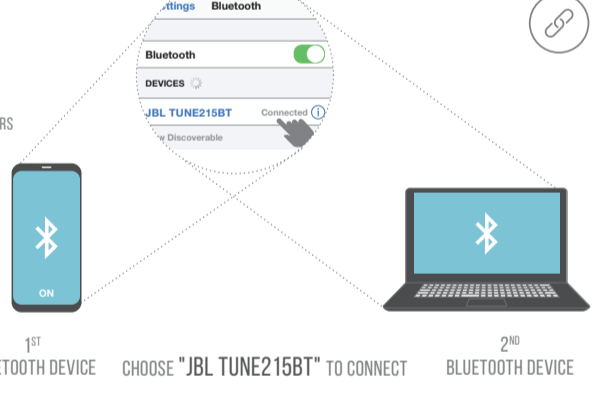

POWER ON & CONNECT

BUTTON COMMAND

MULTI-POINT CONNECTION

- 1 TO SWITCH MUSIC SOURCE, PAUSE THE MUSIC ON THE CURRENT DEVICE AND SELECT PLAY ON THE 2ND DEVICE.
- 2 PHONE CALL WILL ALWAYS TAKE PRIORITY.
- 3 IF ONE DEVICE GOES OUT OF BLUETOOTH RANGE OR POWERS OFF, YOU MAY NEED TO MANUALLY RECONNECT THE REMAINING DEVICE.
- 4 SELECT "FORGET THIS DEVICE" ON YOUR BLUETOOTH DEVICES TO DISCONNECT MULTI-POINT.

DA HVAD ER DER ESKEN SÅDAN BÆRES DE TÆND OG FORBIND TÆND FOR AT AKTIVERE AUTOMATISK PARINGSSTAND VÆLG "JBL TUNE215BT" FOR AT FORBINDE STRYK MED KNAP VÆKSEL-INDLEDNINGEN STØNNE-ASSISTENTER MULTIPUNKTS-FORBINDELSE MAKSIMALT 2 ENHEDER AKTIVERE PARINGSSTILSÅND PÅ DEN ANDEN ENHED 1. FOR AT SKIFTE MUSIKKILDE SKAL DU PAUSE MUSIKKEN PÅ DEN AKTUELLE ENHED OG VÆLG DESPIT PÅ DEN ANDEN ENHED. 2. TELEFONKALD VIL ALTID FÅ FØRSTE-PRIORITET