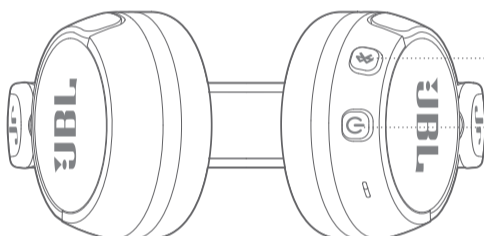

BUTTON COMMAND