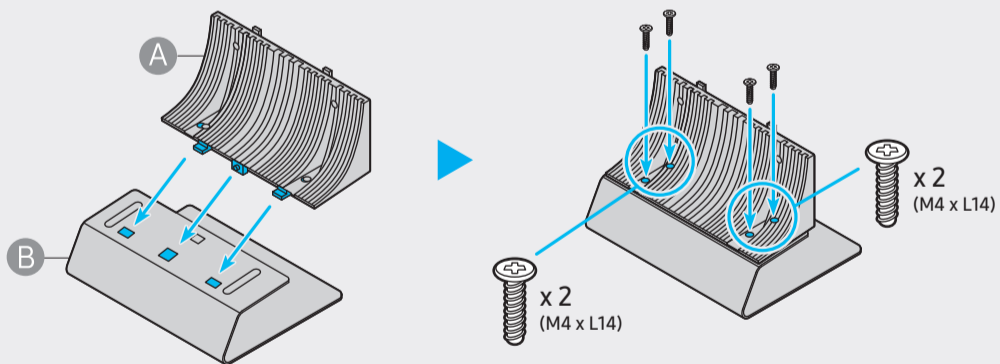

*: 0-9, A-Z

	VESA A x B (mm)	C (mm)	D x 4
43QN9*B 43QNB9*	200 x 200	11-13	M8
50QN9*B 50QNB9*			
55QN9*B 55QNB9*			
65QN9*B 65QNB9*			
75QN9*B	400 x 400		
85QN9*B	600 x 400		

*: 0-9, A-Z

SAMSUNG

QUICK SETUP GUIDE
GUIDE D'INSTALLATION RAPIDE
GUÍA RÁPIDA DE CONFIGURACIÓN
GUIA RÁPIDO DE INSTALAÇÃO
KURZANLEITUNG ZUR KONFIGURATION
GUIDA DI INSTALLAZIONE RAPIDA

43"
-
50"

75"

55"
-
65"

85"

	USB		USB
	OPTICAL		
	ARC		HDMI (eARC)
			HDMI
			LAN
			ANT

1

43"- 65"

75"- 85"

75"- 85"

2

3

43"- 65"

x 4 (M4 x L14)

3

75"- 85"

x 4 (M4 x L14)