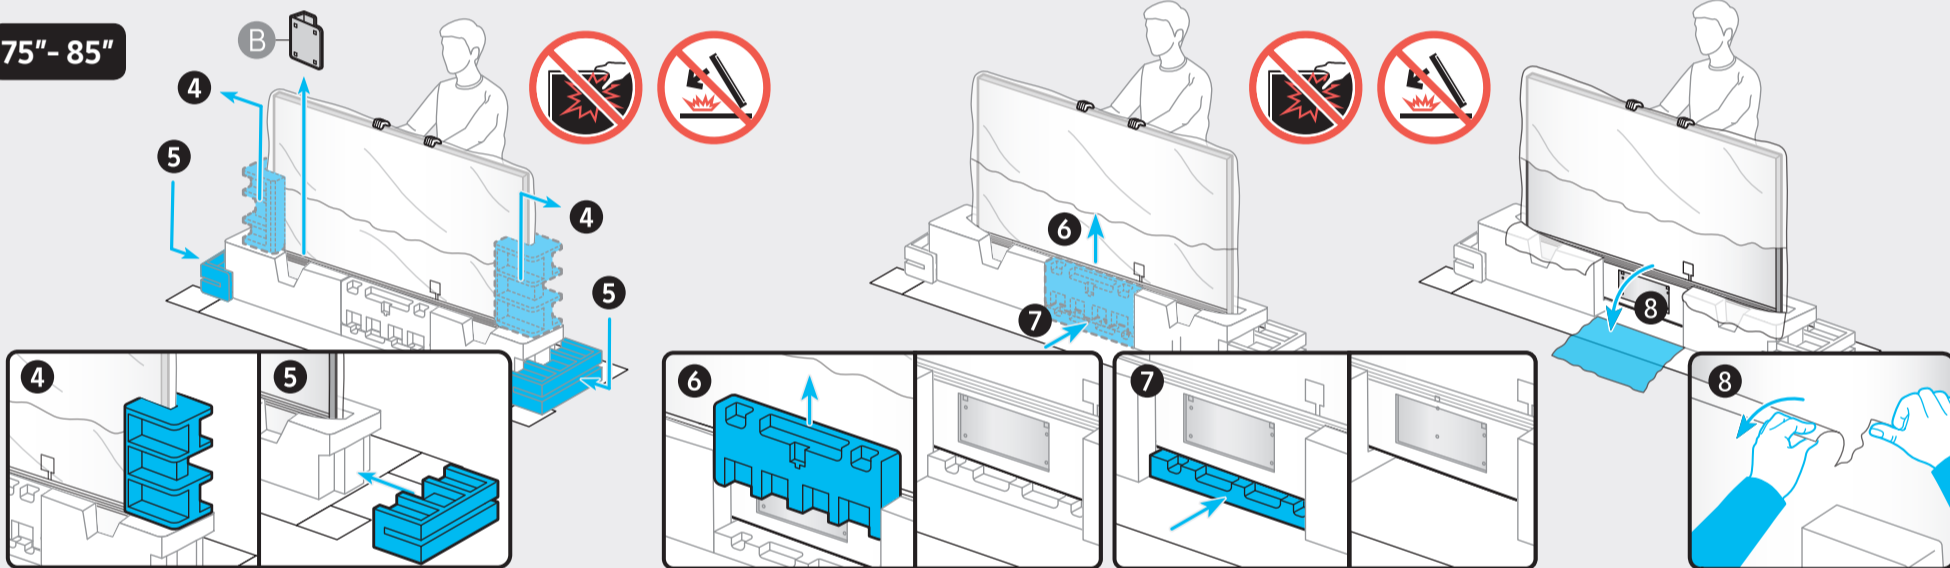

USB		USB
	OPTICAL		
	ARC		HDMI (eARC)
			HDMI
			LAN
			ANT

1

43"- 65"

75"- 85"

75"- 85"

2

3

43"- 65"

x 4 (M4 x L14)

3

75"- 85"

x 4 (M4 x L14)

4

85"