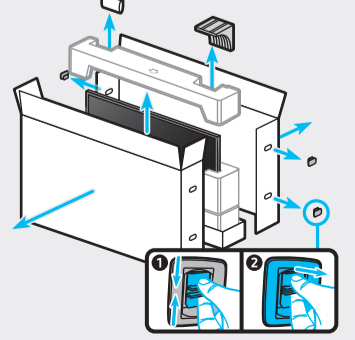

*: 0-9, A-Z

	VESA A x B (mm)	C (mm)	D x 4
43QN9*B 43QNB9*	200 x 200	11-13	M8
50QN9*B 50QNB9*			
55QN9*B 55QNB9*			
65QN9*B 65QNB9*			
75QN9*B	400 x 400		
85QN9*B	600 x 400		

*: 0-9, A-Z

SAMSUNG

QUICK SETUP GUIDE
GUIDE D'INSTALLATION RAPIDE
GUÍA RÁPIDA DE CONFIGURACIÓN
GUIA RÁPIDO DE INSTALAÇÃO
KURZANLEITUNG ZUR KONFIGURATION
GUIDA DI INSTALLAZIONE RAPIDA

43"
-
50"

75"

55"
-
65"

85"

	USB		USB
	OPTICAL		
	ARC		HDMI (eARC)
			HDMI
			LAN
			ANT

1

43"- 65"

75"- 85"

75"- 85"

2

3

43"- 65"

x 4 (M4 x L14)

3

75"- 85"

x 4 (M4 x L14)