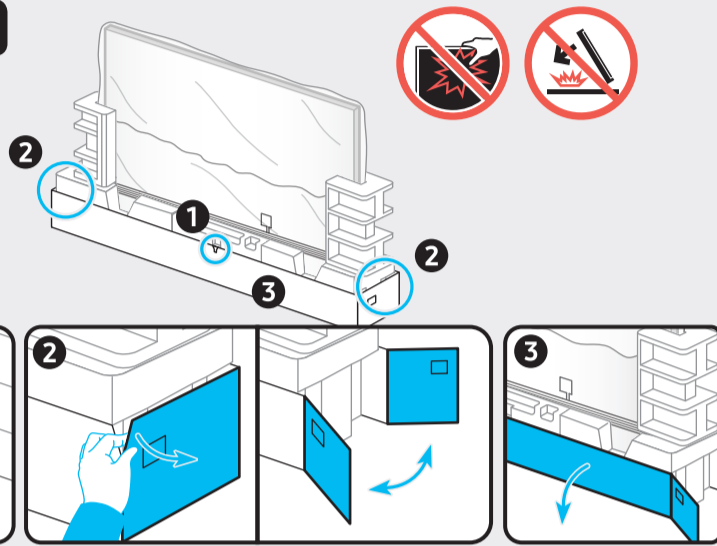

43"
-
50"

75"

55"
-
65"

85"

	USB		USB
	OPTICAL		
	ARC		HDMI (eARC)
			HDMI
			LAN
			ANT

1

43"- 65"

75"- 85"