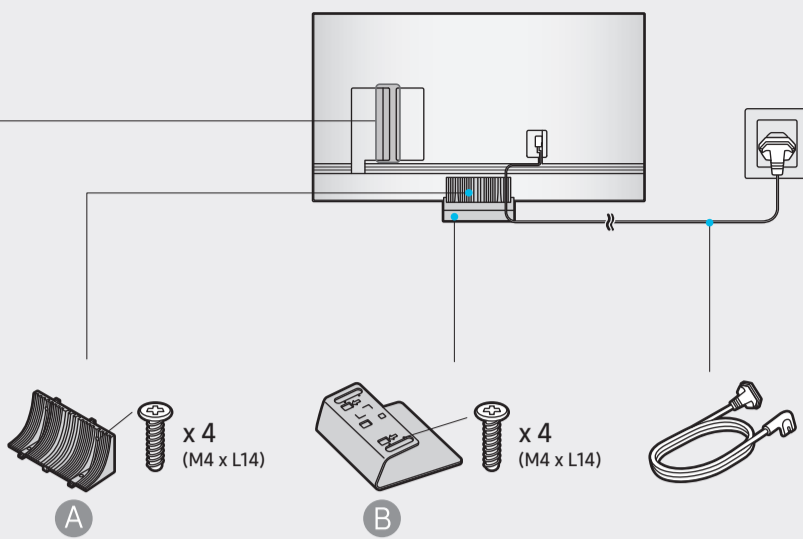

*: 0-9, A-Z

	VESA A x B (mm)	C (mm)	D x 4
43QN9*B 43QNB9*	200 x 200	11-13	M8
50QN9*B 50QNB9*			
55QN9*B 55QNB9*			
65QN9*B 65QNB9*			
75QN9*B	400 x 400		
85QN9*B	600 x 400		

*: 0-9, A-Z

SAMSUNG

QUICK SETUP GUIDE
GUIDE D'INSTALLATION RAPIDE
GUÍA RÁPIDA DE CONFIGURACIÓN
GUIA RÁPIDO DE INSTALAÇÃO
KURZANLEITUNG ZUR KONFIGURATION
GUIDA DI INSTALLAZIONE RAPIDA

43"
-
50"

75"

55"
-
65"

85"

	USB		USB
	OPTICAL		
	ARC		HDMI (eARC)
			HDMI
			LAN
			ANT

1

43"- 65"

75"- 85"

75"- 85"

2

3

43"- 65"

x 4 (M4 x L14)

3

75"- 85"

x 4 (M4 x L14)