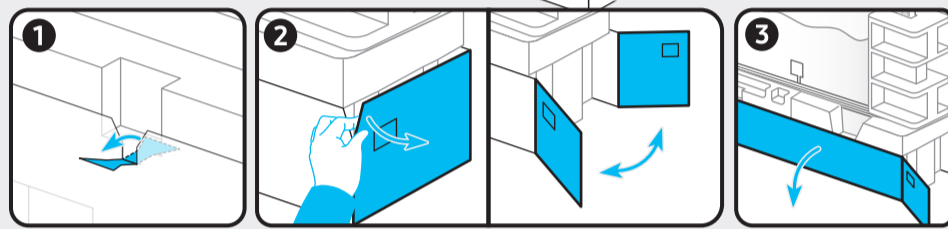

*: 0-9, A-Z

	VESA A x B (mm)	C (mm)	D x 4
43QN9*B 43QNB9*	200 x 200	11-13	M8
50QN9*B 50QNB9*			
55QN9*B 55QNB9*			
65QN9*B 65QNB9*			
75QN9*B	400 x 400		
85QN9*B	600 x 400		

*: 0-9, A-Z

SAMSUNG

QUICK SETUP GUIDE
GUIDE D'INSTALLATION RAPIDE
GUÍA RÁPIDA DE CONFIGURACIÓN
GUIA RÁPIDO DE INSTALAÇÃO
KURZANLEITUNG ZUR KONFIGURATION
GUIDA DI INSTALLAZIONE RAPIDA

43"
-
50"

75"

55"
-
65"

85"

		USB
		OPTICAL
		HDMI (eARC)
		HDMI
		LAN
		ANT

1

43"- 65"

75"- 85"

75"- 85"

2

3

43"- 65"

x 4
(M4 x L14)

3

75"- 85"

x 4
(M4 x L14)