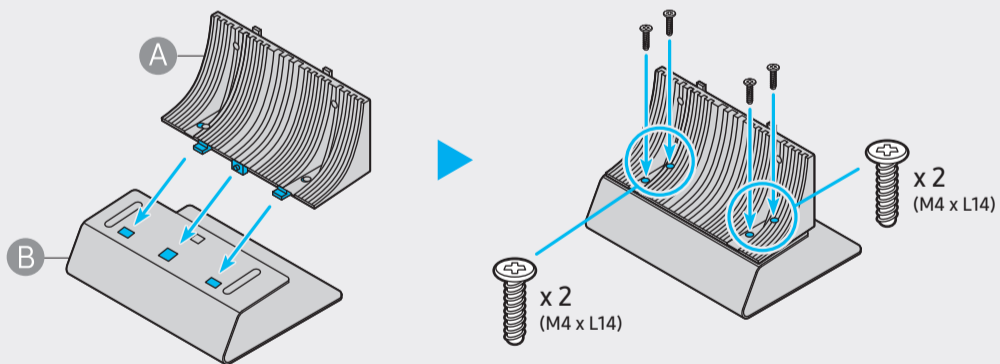

*: 0-9, A-Z

	VESA A x B (mm)	C (mm)	D x 4
43QN9*B 43QNB9*	200 x 200	11-13	M8
50QN9*B 50QNB9*			
55QN9*B 55QNB9*			
65QN9*B 65QNB9*			
75QN9*B	400 x 400		
85QN9*B	600 x 400		

*: 0-9, A-Z

SAMSUNG

QUICK SETUP GUIDE
GUIDE D'INSTALLATION RAPIDE
GUÍA RÁPIDA DE CONFIGURACIÓN
GUIA RÁPIDO DE INSTALAÇÃO
KURZANLEITUNG ZUR KONFIGURATION
GUIDA DI INSTALLAZIONE RAPIDA

43"
-
50"

75"

55"
-
65"

85"

		USB
		OPTICAL
		HDMI (eARC)
		HDMI
		LAN
		ANT

1

43"- 65"

75"- 85"

75"- 85"

2

3

43"- 65"

x 4
(M4 x L14)

3

75"- 85"

x 4
(M4 x L14)