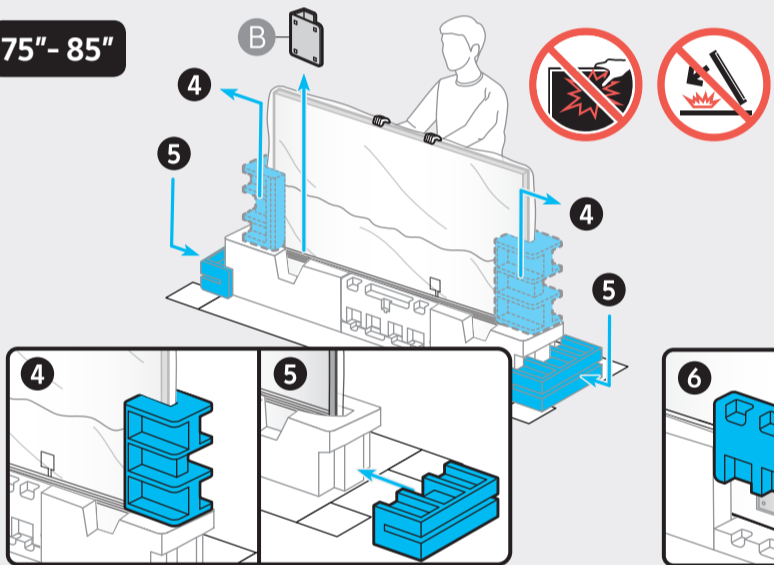

USB
		OPTICAL
		HDMI (eARC)
		HDMI
		LAN
		ANT

1

43"- 65"

75"- 85"

75"- 85"

2

3

43"- 65"

x 4
(M4 x L14)

3

75"- 85"

x 4
(M4 x L14)

4

85"