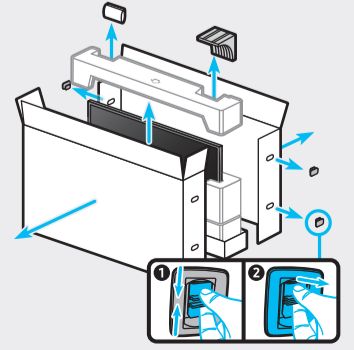

*: 0-9, A-Z

	VESA A x B (mm)	C (mm)	D x 4
43QN9*B 43QNB9*	200 x 200	11-13	M8
50QN9*B 50QNB9*			
55QN9*B 55QNB9*			
65QN9*B 65QNB9*			
75QN9*B	400 x 400		
85QN9*B	600 x 400		

*: 0-9, A-Z

SAMSUNG

QUICK SETUP GUIDE
GUIDE D'INSTALLATION RAPIDE
GUÍA RÁPIDA DE CONFIGURACIÓN
GUIA RÁPIDO DE INSTALAÇÃO
KURZANLEITUNG ZUR KONFIGURATION
GUIDA DI INSTALLAZIONE RAPIDA

43"
-
50"

75"

55"
-
65"

85"

		USB
		OPTICAL
		HDMI (eARC)
		HDMI
		LAN
		ANT

1

43"- 65"

75"- 85"

75"- 85"

2

3

43"- 65"

x 4
(M4 x L14)

3

75"- 85"

x 4
(M4 x L14)