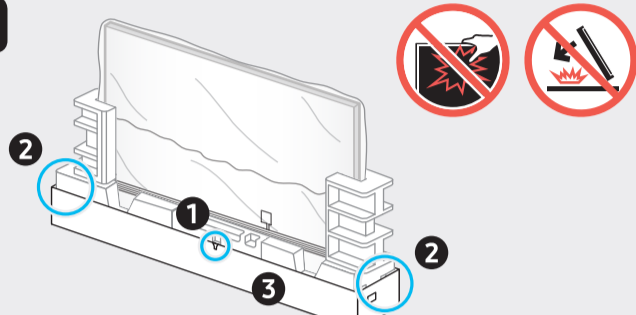

43"
-
50"

75"

55"
-
65"

85"

		USB
		OPTICAL
		HDMI (eARC)
		HDMI
		LAN
		ANT

1

43"- 65"

75"- 85"

75"- 85"

2

3

43"- 65"

x 4
(M4 x L14)

3

75"- 85"

x 4
(M4 x L14)