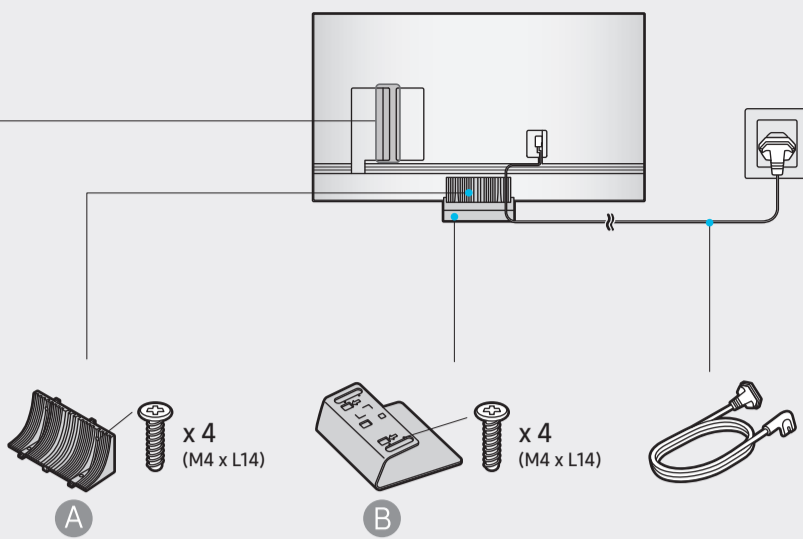

*: 0-9, A-Z

	VESA A x B (mm)	C (mm)	D x 4
43QN9*B 43QNB9*	200 x 200	11-13	M8
50QN9*B 50QNB9*			
55QN9*B 55QNB9*			
65QN9*B 65QNB9*			
75QN9*B	400 x 400		
85QN9*B	600 x 400		

*: 0-9, A-Z

SAMSUNG

QUICK SETUP GUIDE
GUIDE D'INSTALLATION RAPIDE
GUÍA RÁPIDA DE CONFIGURACIÓN
GUIA RÁPIDO DE INSTALAÇÃO
KURZANLEITUNG ZUR KONFIGURATION
GUIDA DI INSTALLAZIONE RAPIDA

43"
-
50"

75"

55"
-
65"

85"

		USB
		OPTICAL
		HDMI (eARC)
		HDMI
		LAN
		ANT

1

43"- 65"

75"- 85"

75"- 85"

2

3

43"- 65"

x 4
(M4 x L14)

3

75"- 85"

x 4
(M4 x L14)