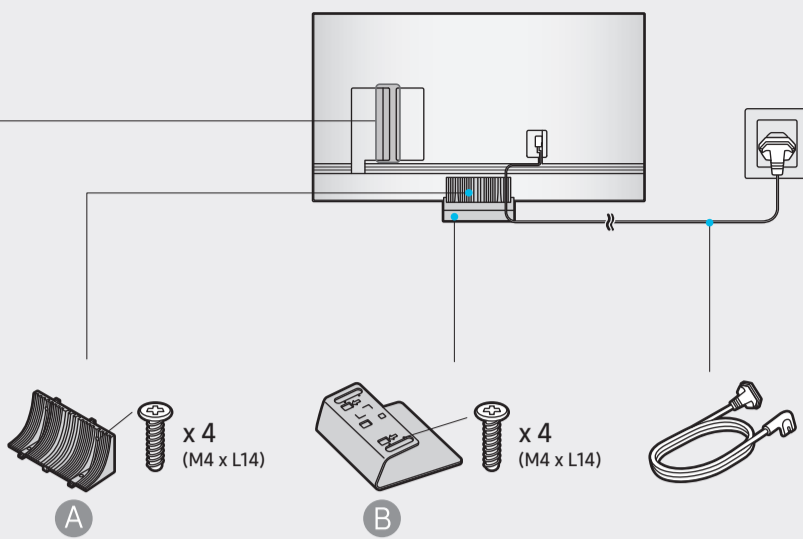

*: 0-9, A-Z

	VESA A x B (mm)	C (mm)	D x 4
43QN9*B 43QNB9*	200 x 200	11-13	M8
50QN9*B 50QNB9*			
55QN9*B 55QNB9*	400 x 300	11-13	M8
65QN9*B 65QNB9*			
75QN9*B			
85QN9*B	600 x 400		

*: 0-9, A-Z

SAMSUNG

QUICK SETUP GUIDE
GUIDE D'INSTALLATION RAPIDE
GUÍA RÁPIDA DE CONFIGURACIÓN
GUIA RÁPIDO DE INSTALAÇÃO
KURZANLEITUNG ZUR KONFIGURATION
GUIDA DI INSTALLAZIONE RAPIDA

BN68-15970P-00

43"
-
50"

75"

55"
-
65"

85"

		USB
		OPTICAL
		HDMI (eARC)
		HDMI
		LAN
		ANT

1

43"- 65"

75"- 85"

75"- 85"

2

3

43"- 65"

x 4
(M4 x L14)

3

75"- 85"

x 4
(M4 x L14)

4

85"

Ovaj dokument je originalno proizveden i objavljen od strane proizvođača, brenda Samsung, i preuzet je sa njihove zvanične stranice. S obzirom na ovu činjenicu, Tehnoteka ističe da ne preuzima odgovornost za tačnost, celovitost ili pouzdanost informacija, podataka, mišljenja, saveta ili izjava sadržanih u ovom dokumentu.