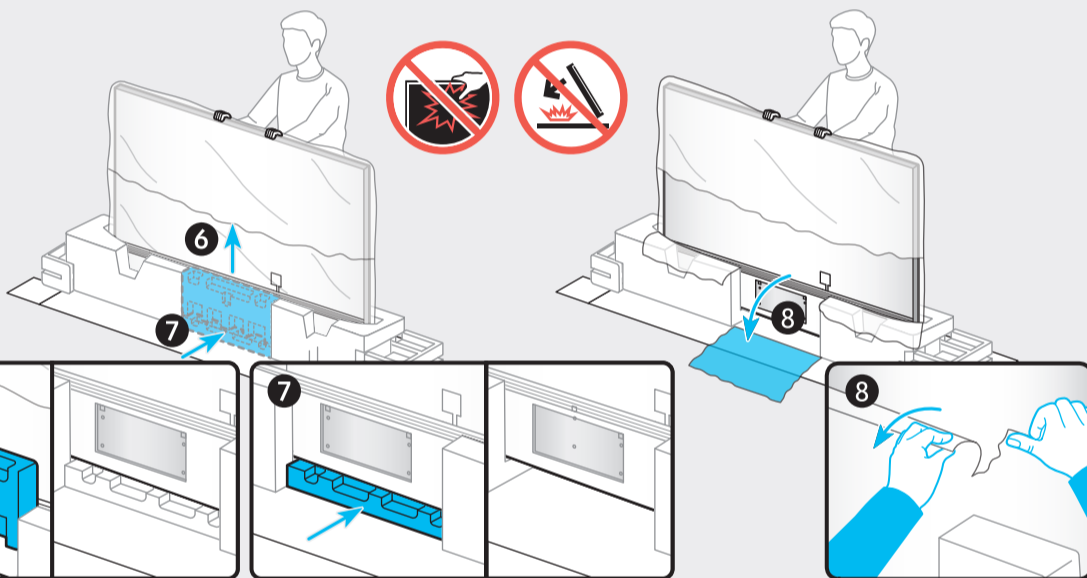

USB
		OPTICAL
		HDMI (eARC)
		HDMI
		LAN
		ANT

1

43"- 65"

75"- 85"

75"- 85"

2

3

43"- 65"

x 4
(M4 x L14)

3

75"- 85"

x 4
(M4 x L14)

4

85"