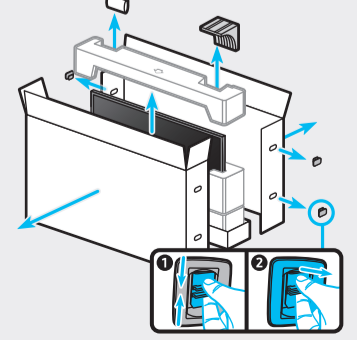

BN68-15970P-00

43"
-
50"

75"

55"
-
65"

85"

		USB
		OPTICAL
		HDMI (eARC)
		HDMI
		LAN
		ANT

1

43"- 65"

75"- 85"

75"- 85"

2

3

43"- 65"

x 4
(M4 x L14)

3

75"- 85"