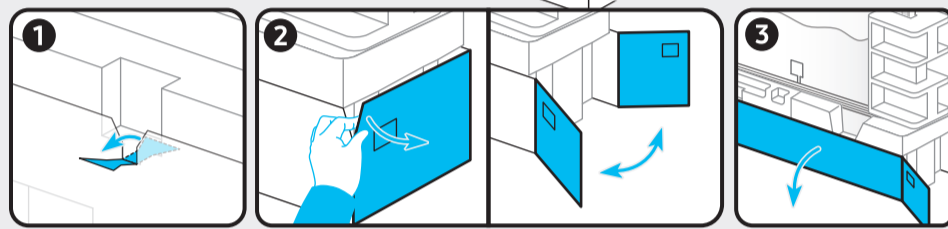

*: 0-9, A-Z

	VESA A x B (mm)	C (mm)	D x 4
43QN9*B 43QNB9*	200 x 200	11-13	M8
50QN9*B 50QNB9*			
55QN9*B 55QNB9*	400 x 300	11-13	M8
65QN9*B 65QNB9*			
75QN9*B			
85QN9*B	600 x 400		

*: 0-9, A-Z

SAMSUNG

QUICK SETUP GUIDE
GUIDE D'INSTALLATION RAPIDE
GUÍA RÁPIDA DE CONFIGURACIÓN
GUIA RÁPIDO DE INSTALAÇÃO
KURZANLEITUNG ZUR KONFIGURATION
GUIDA DI INSTALLAZIONE RAPIDA

BN68-15970P-00

43"
-
50"

75"

55"
-
65"

85"

		USB
		OPTICAL
		HDMI (eARC)
		HDMI
		LAN
		ANT

1

43"- 65"

75"- 85"

75"- 85"

2

3

43"- 65"

x 4
(M4 x L14)

3

75"- 85"