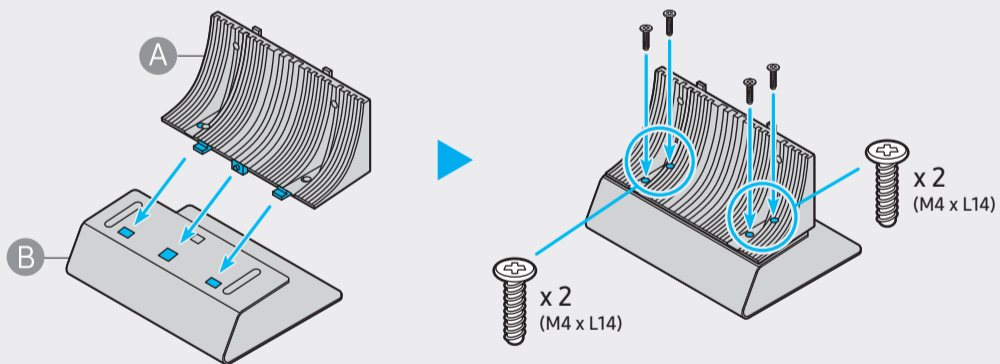

*: 0-9, A-Z

	VESA A x B (mm)	C (mm)	D x 4
43QN9*B 43QNB9*	200 x 200	11-13	M8
50QN9*B 50QNB9*			
55QN9*B 55QNB9*	400 x 300	11-13	M8
65QN9*B 65QNB9*			
75QN9*B			
85QN9*B	600 x 400		

*: 0-9, A-Z

SAMSUNG

QUICK SETUP GUIDE
GUIDE D'INSTALLATION RAPIDE
GUÍA RÁPIDA DE CONFIGURACIÓN
GUIA RÁPIDO DE INSTALAÇÃO
KURZANLEITUNG ZUR KONFIGURATION
GUIDA DI INSTALLAZIONE RAPIDA

BN68-15970P-00

43"
-
50"

75"

55"
-
65"

85"

		USB
		OPTICAL
		HDMI (eARC)
		HDMI
		LAN
		ANT

1

43"- 65"

75"- 85"

75"- 85"

2

3

43"- 65"

x 4
(M4 x L14)

3

75"- 85"