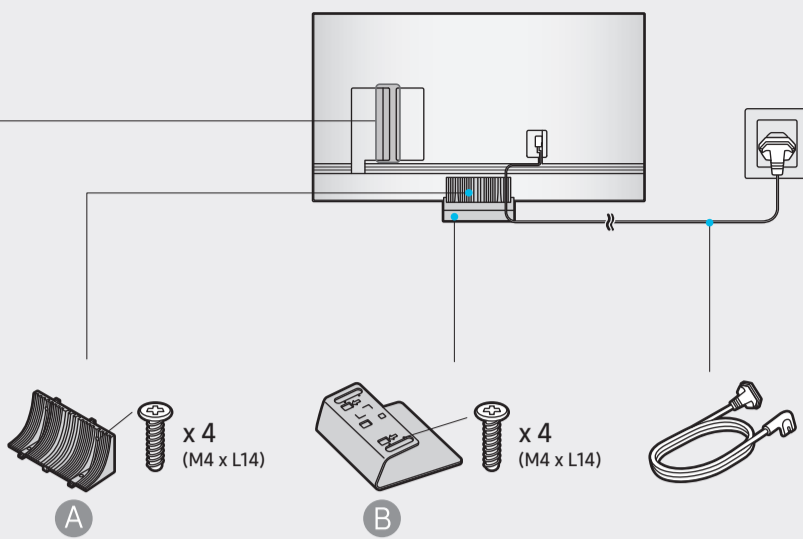

*: 0-9, A-Z

	VESA A x B (mm)	C (mm)	D x 4
43QN9*B 43QNB9*	200 x 200	11-13	M8
50QN9*B 50QNB9*			
55QN9*B 55QNB9*			
65QN9*B 65QNB9*	400 x 300		
75QN9*B	400 x 400		
85QN9*B	600 x 400		

*: 0-9, A-Z

SAMSUNG

QUICK SETUP GUIDE
GUIDE D'INSTALLATION RAPIDE
GUÍA RÁPIDA DE CONFIGURACIÓN
GUIA RÁPIDO DE INSTALAÇÃO
KURZANLEITUNG ZUR KONFIGURATION
GUIDA DI INSTALLAZIONE RAPIDA

BN68-15970P-00

43"
-
50"

75"

55"
-
65"

85"

		USB
		OPTICAL
		HDMI (eARC)
		HDMI
		LAN
		ANT

1

43"- 65"

75"- 85"

75"- 85"

2

3

43"- 65"

x 4
(M4 x L14)

3

75"- 85"

x 4
(M4 x L14)

4

85"

Ovaj dokument je originalno proizveden i objavljen od strane proizvođača, brenda Samsung, i preuzet je sa njihove zvanične stranice. S obzirom na ovu činjenicu, Tehnoteka ističe da ne preuzima odgovornost za tačnost, celovitost ili pouzdanost informacija, podataka, mišljenja, saveta ili izjava sadržanih u ovom dokumentu.