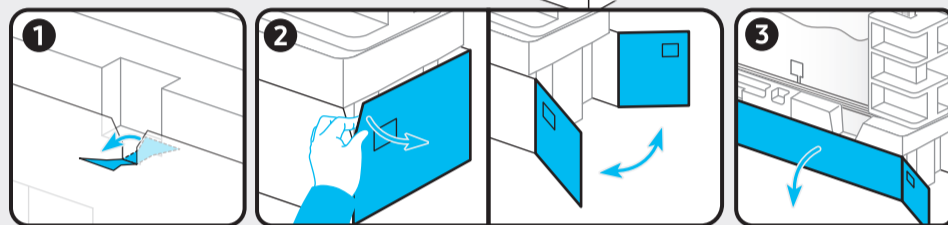

*: 0-9, A-Z

	VESA A x B (mm)	C (mm)	D x 4
43QN9*B 43QNB9*	200 x 200	11-13	M8
50QN9*B 50QNB9*			
55QN9*B 55QNB9*			
65QN9*B 65QNB9*	400 x 300		
75QN9*B	400 x 400		
85QN9*B	600 x 400		

*: 0-9, A-Z

SAMSUNG

QUICK SETUP GUIDE
GUIDE D'INSTALLATION RAPIDE
GUÍA RÁPIDA DE CONFIGURACIÓN
GUIA RÁPIDO DE INSTALAÇÃO
KURZANLEITUNG ZUR KONFIGURATION
GUIDA DI INSTALLAZIONE RAPIDA

BN68-15970P-00

43"
-
50"

75"

55"
-
65"

85"

		USB
		OPTICAL
		HDMI (eARC)
		HDMI
		LAN
		ANT

1

43"- 65"

75"- 85"

75"- 85"

2

3

43"- 65"

x 4
(M4 x L14)

3

75"- 85"