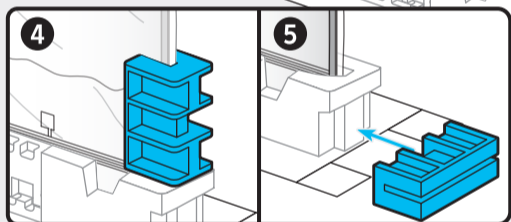

*: 0-9, A-Z

	VESA A x B (mm)	C (mm)	D x 4
43QN9*B 43QNB9*	200 x 200	11-13	M8
50QN9*B 50QNB9*			
55QN9*B 55QNB9*			
65QN9*B 65QNB9*	400 x 300		
75QN9*B	400 x 400		
85QN9*B	600 x 400		

*: 0-9, A-Z

SAMSUNG

QUICK SETUP GUIDE
GUIDE D'INSTALLATION RAPIDE
GUÍA RÁPIDA DE CONFIGURACIÓN
GUIA RÁPIDO DE INSTALAÇÃO
KURZANLEITUNG ZUR KONFIGURATION
GUIDA DI INSTALLAZIONE RAPIDA

BN68-15970P-00

43"
-
50"

75"

55"
-
65"

85"

		USB
		OPTICAL
		HDMI (eARC)
		HDMI
		LAN
		ANT

1

43"- 65"

75"- 85"

75"- 85"

2

3

43"- 65"

x 4
(M4 x L14)

3

75"- 85"