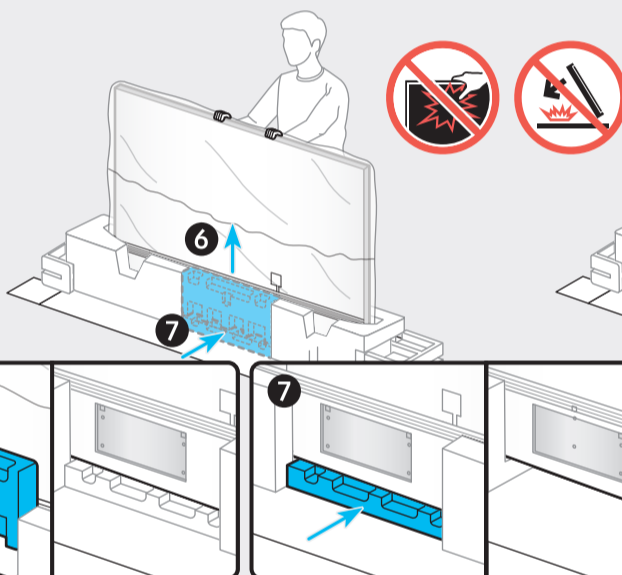

USB
		OPTICAL
		HDMI (eARC)
		HDMI
		LAN
		ANT

1

43"- 65"

75"- 85"

75"- 85"

2

3

43"- 65"

x 4
(M4 x L14)

3

75"- 85"

x 4
(M4 x L14)

4

85"