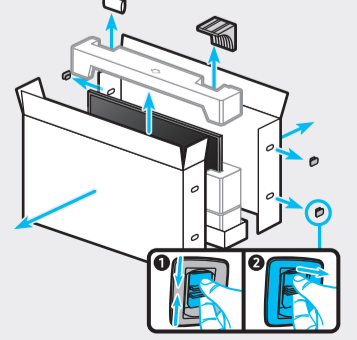

*: 0-9, A-Z

	VESA A x B (mm)	C (mm)	D x 4
43QN9*B 43QNB9*	200 x 200	11-13	M8
50QN9*B 50QNB9*			
55QN9*B 55QNB9*			
65QN9*B 65QNB9*	400 x 300		
75QN9*B	400 x 400		
85QN9*B	600 x 400		

*: 0-9, A-Z

SAMSUNG

QUICK SETUP GUIDE
GUIDE D'INSTALLATION RAPIDE
GUÍA RÁPIDA DE CONFIGURACIÓN
GUIA RÁPIDO DE INSTALAÇÃO
KURZANLEITUNG ZUR KONFIGURATION
GUIDA DI INSTALLAZIONE RAPIDA

BN68-15970P-00

43"
-
50"

75"

55"
-
65"

85"

		USB
		OPTICAL
		HDMI (eARC)
		HDMI
		LAN
		ANT

1

43"- 65"

75"- 85"

75"- 85"

2

3

43"- 65"

x 4
(M4 x L14)

3

75"- 85"