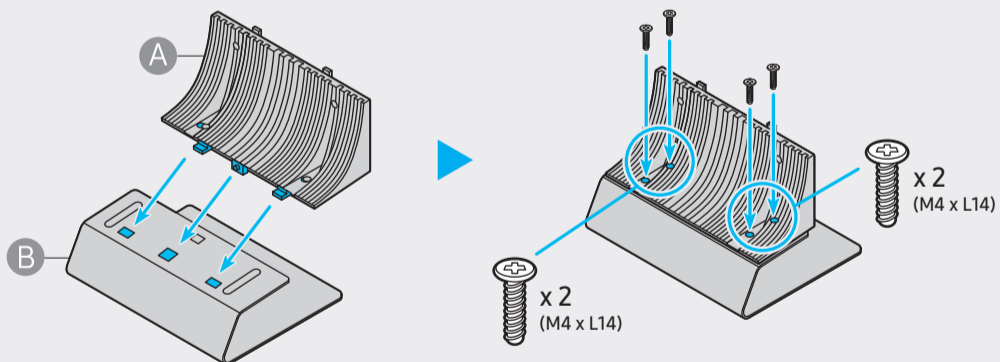

*: 0-9, A-Z

	VESA A x B (mm)	C (mm)	D x 4
43QN9*B 43QNB9*	200 x 200	11-13	M8
50QN9*B 50QNB9*			
55QN9*B 55QNB9*			
65QN9*B 65QNB9*	400 x 300		
75QN9*B	400 x 400		
85QN9*B	600 x 400		

*: 0-9, A-Z

SAMSUNG

QUICK SETUP GUIDE
GUIDE D'INSTALLATION RAPIDE
GUÍA RÁPIDA DE CONFIGURACIÓN
GUIA RÁPIDO DE INSTALAÇÃO
KURZANLEITUNG ZUR KONFIGURATION
GUIDA DI INSTALLAZIONE RAPIDA

BN68-15970P-00

43"
-
50"

75"

55"
-
65"

85"

		USB
		OPTICAL
		HDMI (eARC)
		HDMI
		LAN
		ANT

1

43"- 65"

75"- 85"

75"- 85"

2

3

43"- 65"

x 4
(M4 x L14)

3

75"- 85"