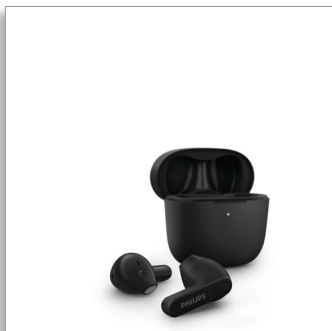

Posetite nas i uživajte u ekskluzivnom iskustvu pametne kupovine klikom na link:

<https://tehnoteka.rs/p/philips-slusalice-tat2236bk00-akcija-cena/>

Philips
Potpuno bežične slušalice

Slušalice stoje na spoljnom uvetu
Izuzetno mala futrola za punjenje
IPX4 zaštita od vode
Do 18 sati reprodukcije

Praktičnost

- Vodootporno: IPX4
- Mono režim za TWS
- Tip komandi: Dugme
- Automatski se isključuje

Dizajn

- Boja: Crna
- Stil nošenja: Umetak za uvo
- Položaj na uhu: Za unutrašnjost uha
- Slušalice za unutrašnjost uha: Otvoreno prijanjanje