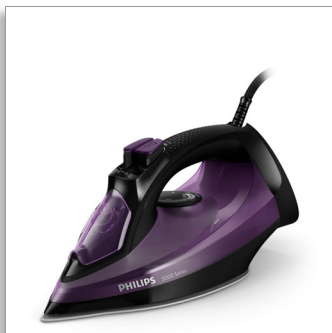

Posetite nas i uživajte u ekskluzivnom iskustvu pametne kupovine klikom na link:

<https://tehnoteka.rs/p/philips-pegla-dst503080-akcija-cena/>

Philips 5000 Series
Pegla na paru

Snaga od 2400 W

Neprekidan mlaz pare od 45 g/
min
Dodatna količina pare od 180 g
SteamGlide Plus

DST5030/80

Napravljena za odlične performanse, dan za danom

Grejna ploča SteamGlide Plus traje 4 puta duže*

Za odlične rezultate svaki dan potrebna vam je pegla koja vas nikada neće izneveriti. Sa grejnom pločom protiv ogrebotina SteamGlide Plus, konstantno jakim mlazom pare i integrisanom funkcijom Calc-Clean, ova pegla visokog kvaliteta pruža vam kvalitet koji traje.

Prijatno peglanje

- Sistem za zaustavljanje kapljanja sprečava da kapi vode dospeju na odeću tokom peglanja
- Udobna drška sa teksturom za lako držanje

Brzo i efikasno uklanjanje nabora

- Brzo zagrevanje zahvaljujući snazi od 2400 W
- Mlaz pare do 45 g/min za odlične i ujednačene performanse
- Vertikalni mlaz pare za viseće tkanine
- Dodatna količina pare do 180 g uklanja i najupornije nabore

Long lasting performance

- Ugrađeni klizni prekidač za calc clean, dugotrajne performanse pare
- Kabl testiran za maksimalnu izdržljivost i sigurnost
- Grejna ploča otporna na grebanje lako klizi po tkanini