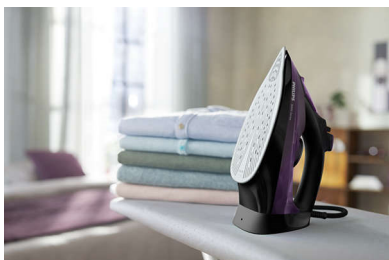

Pegla na paru

Snaga od 2400 W Neprekidan mlaz pare od 45 g/min, Dodatna količina pare od 180 g, SteamGlide Plus

DST5030/80

Važne karakt.

Brzo zagrevanje zahvaljujući snazi od 2400 W

Brzo se zagreva i nudi snažne performanse.