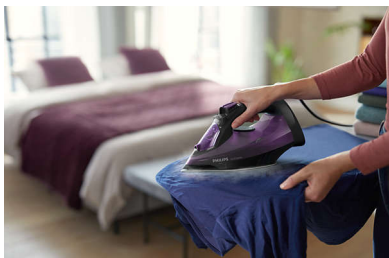

Više nema kapi vode na sve strane

Sistem za zaustavljanje kapljanja vam omogućava da bezbrižno peglate osetljive tkanine pri niskim temperaturama. Ne morate da brinete da će kapi vode naneti mrlje na odeću.