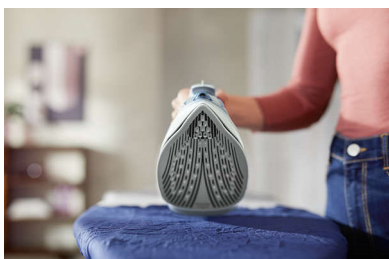

Grejna ploča SteamGlide Plus

Naša specijalna SteamGlide Plus ploča glatko klizi preko svake tkanine. Ona se ne lepi, otporna je na grebanje i jednostavna za čišćenje.