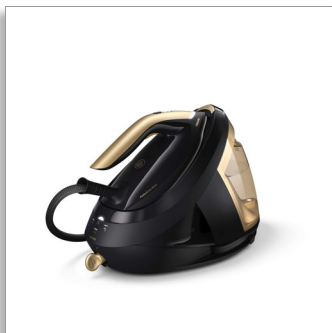

Posetite nas i uživajte u ekskluzivnom iskustvu pametne kupovine klikom na link:

<https://tehnoteka.rs/p/philips-parna-stanica-psg814080-akcija-cena/>

Philips PerfectCare 8000  
Series  
Parna stanica

#### Speed mode funkcija

Inteligentni automatski režim pare  
Garantovano bez progorevanja\*  
Izuzetno lagana pegla

PSG8140/80

#### Izuzetna praktičnost korišćenja

- Grejna ploča SteamGlide Elite za nenadmašne performanse klizanja po tkanini
- Odvojiva posuda za vodu od 1,8 l za lako dopunjavanje
- Automatsko isključivanje kada se pegla ostavi uključena bez nadzora
- Brava za nošenje omogućava bezbedno i lako nošenje