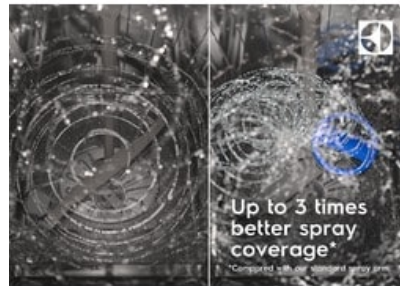

Pružna do tri puta bolju pokrivenost mlaznicama bez dodavanja vode
Mašina za pranje sudova 600 SatelliteClean® ima inovativnu mlaznicu koja obezbeđuje do tri puta bolju pokrivenost u poređenju sa standardnim mašinama. Garantuje savršeno pranje u svakom uglu mašine tako da čak i gusto naslagano posuđe bude temeljno oprano.

Prednosti i karakteristike

SatelliteClean®. Potpuno čisto posuđe. Bez dodavanja vode

Sudovi će biti savršeno oprani uz SatelliteClean® mlaznicu koja ima do tri puta bolji učinak od standardnih mašina za pranje sudova. Čak i glomazni predmeti se peru dubinski zahvaljujući mlaznici sa dvostrukom rotacijom koja neprestano menja ugao prskanja.

- Inverterski motor
- AutoOff funkcija
- Opcija odložen start od 1 do 24 sata
- Korpa za escajg
- Senzor detektuje nivo zaprljanosti posuđa i koriguje potrošnju vode
- Sistem za blokiranje vode
- Indikator za so i tečnost za ispiranje
- FlexiSpray satelitska mlaznica
- Visinski podesiva gornja korpa čak i kada je puna
- Gornja korpa sa 2 Blue Soft Spikes, Foldable cup shelves, Plastic coloured handle
- Donja korpa sa 2 foldable plate racks, Plastic coloured handle

Uklanja više od 99,9999% bakterija i virusa*

Funkcija ExtraHygiene pruža maksimalan učinak čišćenja uz higijensku negu. Uz funkciju ExtraHygiene, u fazi završnog ispiranja temperatura dostiže 69°C i održava se na visokom nivou najmanje 10 minuta kako bi se posuđe sterilisalo, što uklanja više od 99,9999% bakterija i virusa*.

Sušenje inspirisano prirodom

Naša nova AirDry tehnologija koristi prirodan protok vazduha kako bi završila proces sušenja. Ona otvara vrata 10 cm u poslednjem delu ciklusa dok posuđe ne bude spremno za vađenje. Prirodan način da se postignu maksimalni rezultati sušenja, dok se istovremeno efikasno smanjuju troškovi za

Uz dvostruke krake za raspršivanje, voda dolazi do svakog ugla

Uz pomoć dva rotirajuća krake za raspršivanje, svaka čaša, posuda i tanjir biće oprani. Prskalice obezbeđuju da voda dopre do svakog ugla, kako bi vaše posuđe izašlo blistavo. Kako na gornjoj tako i na donjoj korpi.

QuickLift vam omogućava da promenite visinu korpe čak i kad je napunjena do vrha

Bilo da ubacujete ili vadite posuđe, učinite to na udoban način uz korpu QuickLift. Čak i kada je gornja korpa napunjena do vrha, sistem QuickLift vam omogućava da brzo podignete i spustite pregradu tako da možete lako ubaciti posude ili escajg različitih oblika i veličina.