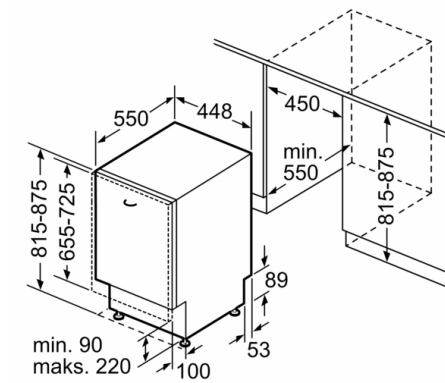

Serija 4, Potpuno ugradna mašina za pranje sudova, 45 cm SRV4XM28E

mere u milimetrima

▲ utičnica
() vrednosti sa garniturom za produženje

Mere u milimetrima

Ovaj dokument je originalno proizveden i objavljen od strane proizvođača, brenda Bosch, i preuzet je sa njihove zvanične stranice. S obzirom na ovu činjenicu, Tehnoteka ističe da ne preuzima odgovornost za tačnost, celovitost ili pouzdanost informacija, podataka, mišljenja, saveta ili izjava sadržanih u ovom dokumentu.