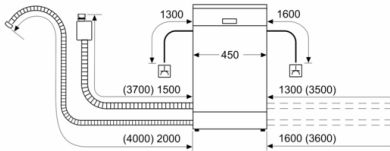

¹ Na skali energetske klase od A do G

² Potrošnja energije u kWh na 100 ciklusa (u programu Eco 50 °C)

³ Potrošnja vode u litrima po ciklusu (u programu Eco 50 °C)

⁴ Trajanje programa Eco 50 °C

* Garancijske uslove možete pronaći na <https://www.bosch-home.rs/>

Serija 4, Potpuno ugradna mašina za pranje sudova, 45 cm SRV4XM28E

mere u milimetrima

▲ utičnica
() vrednosti sa garniturom za produženje

Mere u milimetrima

Ovaj dokument je originalno proizveden i objavljen od strane proizvođača, brenda Bosch, i preuzet je sa njihove zvanične stranice. S obzirom na ovu činjenicu, Tehnoteka ističe da ne preuzima odgovornost za tačnost, celovitost ili pouzdanost informacija, podataka, mišljenja, saveta ili izjava sadržanih u ovom dokumentu.