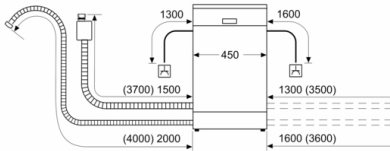

#### Sistem korpi

- Vario korpe
- VarioFioka
- Točkovi sa malim trenjem na donjoj korpi i 3. nivou za postavljanje sudova
- Graničnik Rack Stopper koji sprečava klizanje donje korpe
- Rackmatic - po visini podesiva gornja korpa (trostepena)
- Preklopljivi delovi u donjoj korpi (2x)
- Odlagalište za šoljice u gornjoj korpi

#### Sigurnost

- AquaStop: Bosch garancija za oštećenja nastala izlivanjem vode – tokom celog radnog veka uređaja.\*
- Sistem zaštite čaša
- uključujući levak za sipanje soli
- Uključuje i ploču za zaštitu od pare
- Dimenzije aparata (VxŠxD): 81.5 x 44.8 x 55 cm
- <sup>1</sup> Na skali energetske klase od A do G
- <sup>2</sup> Potrošnja energije u kWh na 100 ciklusa (u programu Eco 50 °C)
- <sup>3</sup> Potrošnja vode u litrima po ciklusu (u programu Eco 50 °C)
- <sup>4</sup> Trajanje programa Eco 50 °C
- \* Garancijske uslove možete pronaći na <https://www.bosch-home.rs/>

## Seriya 4, Potpuno ugradna mašina za pranje sudova, 45 cm SPV4XM16E

mere u milimetrima

A utičnica  
( ) vrednosti sa garniturom za produženje

Mere u milimetrima

Ovaj dokument je originalno proizveden i objavljen od strane proizvođača, brenda Bosch, i preuzet je sa njihove zvanične stranice. S obzirom na ovu činjenicu, Tehnoteka ističe da ne preuzima odgovornost za tačnost, celovitost ili pouzdanost informacija, podataka, mišljenja, saveta ili izjava sadržanih u ovom dokumentu.