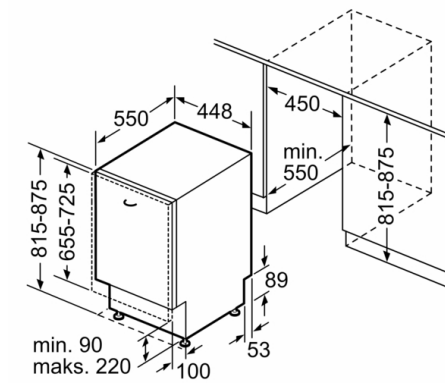

#### Sigurnost

- AquaStop: Bosch garancija za oštećenja nastala izlivanjem vode – tokom celog radnog veka uređaja.\*
- Sistem zaštite čaša
- uključujući levak za sipanje soli
- Uključuje i ploču za zaštitu od pare
- Dimenzije aparata (VxŠxD): 81.5 x 44.8 x 55 cm
- <sup>1</sup> Na skali energetske klase od A do G
- <sup>2</sup> Potrošnja energije u kWh na 100 ciklusa (u programu Eco 50 °C)
- <sup>3</sup> Potrošnja vode u litrima po ciklusu (u programu Eco 50 °C)
- <sup>4</sup> Trajanje programa Eco 50 °C
- \* Garancijske uslove možete pronaći na <https://www.bosch-home.rs/>

## Seriya 4, Potpuno ugradna mašina za pranje sudova, 45 cm SPV4XM16E

mere u milimetrima

A utičnica  
( ) vrednosti sa garniturom za produženje

Mere u milimetrima

Ovaj dokument je originalno proizveden i objavljen od strane proizvođača, brenda Bosch, i preuzet je sa njihove zvanične stranice. S obzirom na ovu činjenicu, Tehnoteka ističe da ne preuzima odgovornost za tačnost, celovitost ili pouzdanost informacija, podataka, mišljenja, saveta ili izjava sadržanih u ovom dokumentu.