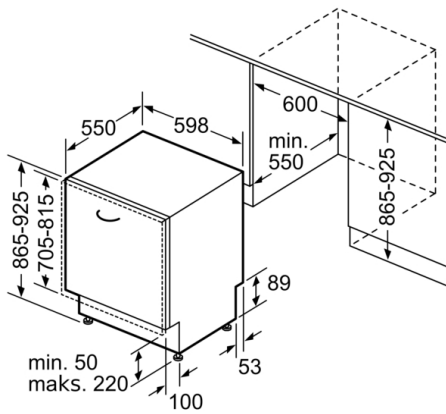

Seriya 4, Potpuno ugradna mašina za pranje sudova, 60 cm, XXL, variohinge SHH4HCX48E

Mere u milimetrima

Ovaj dokument je originalno proizveden i objavljen od strane proizvođača, brenda Bosch, i preuzet je sa njihove zvanične stranice. S obzirom na ovu činjenicu, Tehnoteka ističe da ne preuzima odgovornost za tačnost, celovitost ili pouzdanost informacija, podataka, mišljenja, saveta ili izjava sadržanih u ovom dokumentu.