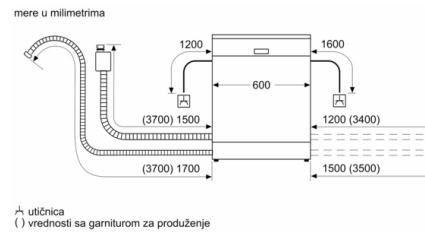

Seriya 4, Potpuno ugradna mašina za pranje sudova, 60 cm, XXL, variohinge SHH4HCX48E

Mere u milimetrima

Ovaj dokument je originalno proizveden i objavljen od strane proizvođača, brenda Bosch, i preuzet je sa njihove zvanične stranice. S obzirom na ovu činjenicu, Tehnoteka ističe da ne preuzima odgovornost za tačnost, celovitost ili pouzdanost informacija, podataka, mišljenja, saveta ili izjava sadržanih u ovom dokumentu.