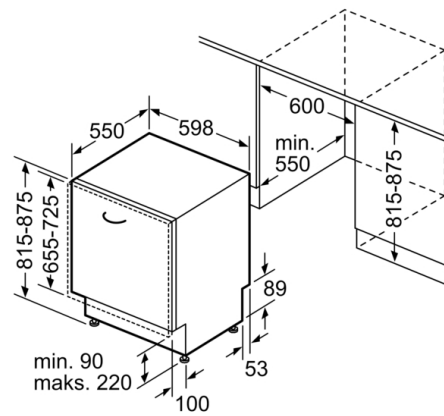

#### Sigurnost

- AquaStop: Bosch garancija za oštećenja nastala izlivanjem vode – tokom celog radnog veka uređaja.\*
- Sistem zaštite čaša
- Uključuje i ploču za zaštitu od pare
- Dimenzije aparata (VxŠxD): 81.5 x 59.8 x 55 cm
- <sup>1</sup> Na skali energetske klase od A do G
- <sup>2</sup> Potrošnja energije u kWh na 100 ciklusa (u programu Eco 50 °C)
- <sup>3</sup> Potrošnja vode u litrima po ciklusu (u programu Eco 50 °C)
- <sup>4</sup> Trajanje programa Eco 50 °C
- \* Garancijske uslove možete pronaći na <https://www.bosch-home.rs/>

## Seriya 4, Potpuno ugradna mašina za pranje sudova, 60 cm SGV4HTX31E

mere u milimetrima

▲ utičnica  
( ) vrednosti sa garniturom za produženje

Mere u milimetrima

Ovaj dokument je originalno proizveden i objavljen od strane proizvođača, brenda Bosch, i preuzet je sa njihove zvanične stranice. S obzirom na ovu činjenicu, Tehnoteka ističe da ne preuzima odgovornost za tačnost, celovitost ili pouzdanost informacija, podataka, mišljenja, saveta ili izjava sadržanih u ovom dokumentu.