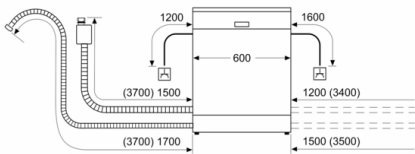

#### Sigurnost

- AquaStop: Bosch garancija za oštećenja nastala izlivanjem vode – tokom celog radnog veka uređaja.\*
- Sistem zaštite čaša
- Uključuje i ploču za zaštitu od pare
- Dimenzije aparata (VxŠxD): 81.5 x 59.8 x 55 cm
- <sup>1</sup> Na skali energetske klase od A do G
- <sup>2</sup> Potrošnja energije u kWh na 100 ciklusa (u programu Eco 50 °C)
- <sup>3</sup> Potrošnja vode u litrima po ciklusu (u programu Eco 50 °C)
- <sup>4</sup> Trajanje programa Eco 50 °C
- \* Garancijske uslove možete pronaći na <https://www.bosch-home.rs/>

## Seriya 4, Potpuno ugradna mašina za pranje sudova, 60 cm SGV4HTX31E

mere u milimetrima

▲ utičnica  
( ) vrednosti sa garniturom za produženje

Mere u milimetrima

Ovaj dokument je originalno proizveden i objavljen od strane proizvođača, brenda Bosch, i preuzet je sa njihove zvanične stranice. S obzirom na ovu činjenicu, Tehnoteka ističe da ne preuzima odgovornost za tačnost, celovitost ili pouzdanost informacija, podataka, mišljenja, saveta ili izjava sadržanih u ovom dokumentu.