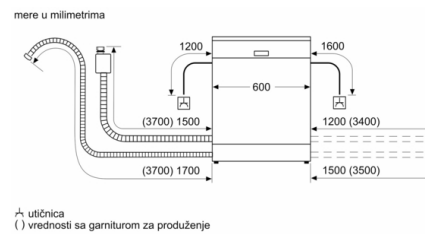

¹ Na skali energetske klase od A do G

² Potrošnja energije u kWh na 100 ciklusa (u programu Eco 50 °C)

³ Potrošnja vode u litrima po ciklusu (u programu Eco 50 °C)

⁴ Trajanje programa Eco 50 °C

* Garancijske uslove možete pronaći na <https://www.bosch-home.rs/>

**Seriya 4, Potpuno ugradna mašina za pranje sudova, 60 cm
SGV4HAX40E**

Mere u milimetrima

Ovaj dokument je originalno proizveden i objavljen od strane proizvođača, brenda Bosch, i preuzet je sa njihove zvanične stranice. S obzirom na ovu činjenicu, Tehnoteka ističe da ne preuzima odgovornost za tačnost, celovitost ili pouzdanost informacija, podataka, mišljenja, saveta ili izjava sadržanih u ovom dokumentu.