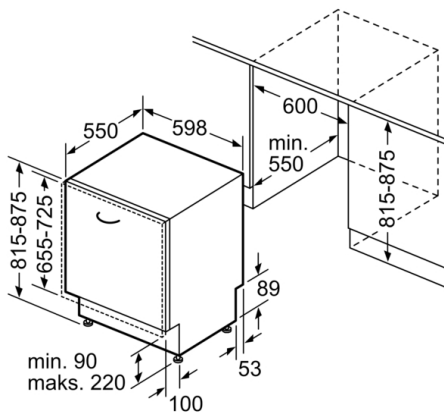

**Seriya 4, Potpuno ugradna mašina za pranje sudova, 60 cm
SGV4HAX40E**

Mere u milimetrima

Ovaj dokument je originalno proizveden i objavljen od strane proizvođača, brenda Bosch, i preuzet je sa njihove zvanične stranice. S obzirom na ovu činjenicu, Tehnoteka ističe da ne preuzima odgovornost za tačnost, celovitost ili pouzdanost informacija, podataka, mišljenja, saveta ili izjava sadržanih u ovom dokumentu.