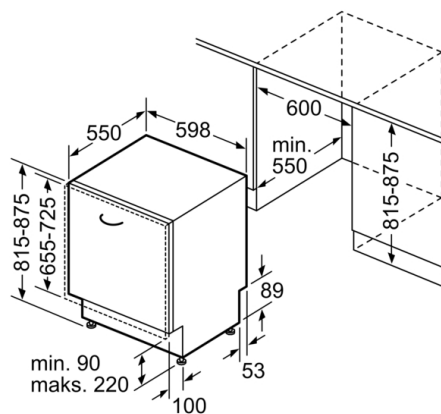

Sistem korpi

- Vario korpe
- Po visini podesiva gornja korpa
- Točkovi sa malim trenjem na donjoj korpi
- Graničnik Rack Stopper koji sprečava klizanje donje korpe
- Prekloppljivi delovi u donjoj korpi (2x)
- Korpica za pribor za jelo u donjoj korpi

Prikaz / upravljanje

- Upravljanje s vrha
- InfoLight
- Zvučni signal na kraju pranja
- Mogućnost kasnijeg uključivanja: 3, 6 ili 9 h

Sigurnost

- AquaStop: Bosch garancija za oštećenja nastala izlivanjem vode – tokom celog radnog veka uređaja.*
- Sistem zaštite čaša
- Uključuje i ploču za zaštitu od pare
- Dimenzije aparata (VxŠxD): 81.5 x 59.8 x 55 cm

Serija 2, Potpuno ugradna mašina za pranje sudova, 60 cm SGV2ITX22E

mere u milimetrima

▲ utičnica
() vrednosti sa garniturom za produženje

Mere u milimetrima

Ovaj dokument je originalno proizveden i objavljen od strane proizvođača, brenda Bosch, i preuzet je sa njihove zvanične stranice. S obzirom na ovu činjenicu, Tehnoteka ističe da ne preuzima odgovornost za tačnost, celovitost ili pouzdanost informacija, podataka, mišljenja, saveta ili izjava sadržanih u ovom dokumentu.