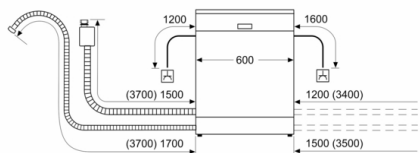

Prikaz / upravljanje

- Upravljanje s vrha
- InfoLight
- Zvučni signal na kraju pranja
- Mogućnost kasnijeg uključivanja: 3, 6 ili 9 h

Sigurnost

- AquaStop: Bosch garancija za oštećenja nastala izlivanjem vode – tokom celog radnog veka uređaja.*
- Sistem zaštite čaša
- Uključuje i ploču za zaštitu od pare
- Dimenzije aparata (VxŠxD): 81.5 x 59.8 x 55 cm

Serija 2, Potpuno ugradna mašina za pranje sudova, 60 cm SGV2ITX22E

mere u milimetrima

▲ utičnica
() vrednosti sa garniturom za produženje

Mere u milimetrima

Ovaj dokument je originalno proizveden i objavljen od strane proizvođača, brenda Bosch, i preuzet je sa njihove zvanične stranice. S obzirom na ovu činjenicu, Tehnoteka ističe da ne preuzima odgovornost za tačnost, celovitost ili pouzdanost informacija, podataka, mišljenja, saveta ili izjava sadržanih u ovom dokumentu.