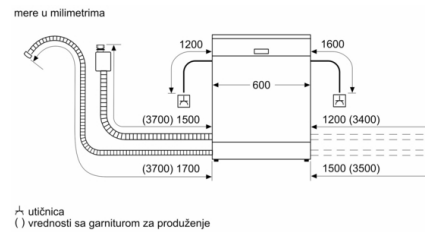

Prikaz / upravljanje

- Upravljanje s vrha
- InfoLight
- Elektronski prikaz preostalog vremena u minutima
- Mogućnost kasnijeg uključivanja: 1 - 24 h

Sigurnost

- AquaStop: Bosch garancija za oštećenja nastala izlivanjem vode – tokom celog radnog veka uređaja.*
- Sistem zaštite čaša
- uključujući levak za sipanje soli
- Uključuje i ploču za zaštitu od pare
- Dimenzije aparata (VxŠxD): 86.5 x 59.8 x 55 cm

**Seriya 4, Potpuno ugradna mašina za pranje sudova, 60 cm, XXL
SBV4HCX08E**

Mere u milimetrima

Ovaj dokument je originalno proizveden i objavljen od strane proizvođača, brenda Bosch, i preuzet je sa njihove zvanične stranice. S obzirom na ovu činjenicu, Tehnoteka ističe da ne preuzima odgovornost za tačnost, celovitost ili pouzdanost informacija, podataka, mišljenja, saveta ili izjava sadržanih u ovom dokumentu.