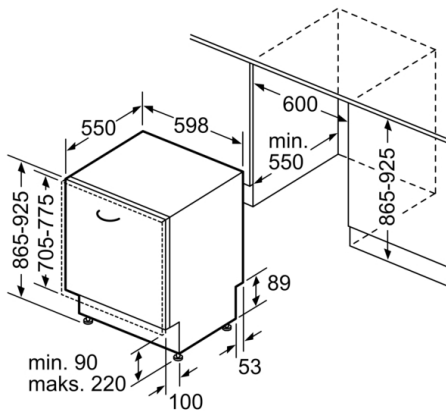

**Seriya 4, Potpuno ugradna mašina za pranje sudova, 60 cm, XXL
SBV4HCX08E**

Mere u milimetrima

Ovaj dokument je originalno proizveden i objavljen od strane proizvođača, brenda Bosch, i preuzet je sa njihove zvanične stranice. S obzirom na ovu činjenicu, Tehnoteka ističe da ne preuzima odgovornost za tačnost, celovitost ili pouzdanost informacija, podataka, mišljenja, saveta ili izjava sadržanih u ovom dokumentu.