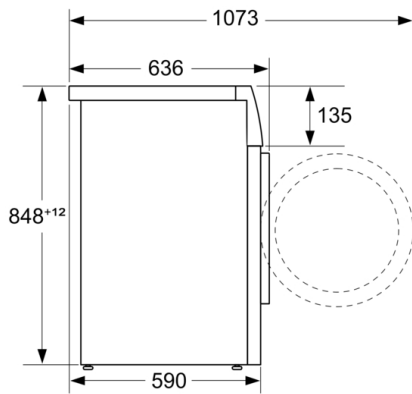

**Seriya 6, Mašina za pranje veša, punjenje
spreda, 9 kg, 1400 okr
WGG2440REU**

Mere u milimetrima

Mere u milimetrima