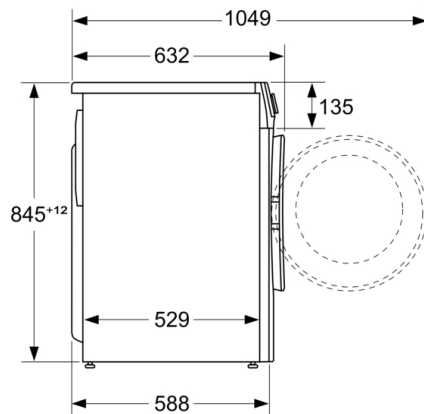

**Seriya 6, Mašina za pranje veša, punjenje
spreda, 9 kg, 1200 okr
WGG14204BY**

measurements in mm

Mere u milimetrima